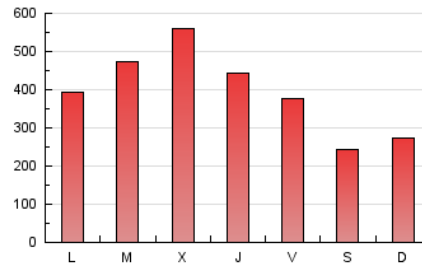

1. Cifras totales y promedios (Nacional e Internacional)

MES - AÑO	NAVEGADORES UNICOS	VISITAS	PAGINAS
Octubre - 2024	310.078	359.963	1.254.583
PROMEDIO DIARIO	11.051	11.612	40.470
PROMEDIO LUNES-VIERNES	12.350	13.003	45.599
PROMEDIO SABADO-DOMINGO	7.318	7.611	25.725
PAGINAS / VISITAS	3,49		
DURACION MEDIA VISITAS	0:00:58		
TIEMPO INTERACCIÓN MEDIO	0:13:58		

2. Secciones (Nacional e Internacional)

	PAGINAS	%
HOME	64.249	5.12 %
RESTO	1.190.334	94.88 %

3. Por día del mes (Nacional e Internacional)

Día	N. únicos	Visitas	Páginas	Día	N. únicos	Visitas	Páginas	Día	N. únicos	Visitas	Páginas
1	11.339	11.807	46.130	11	11.401	12.062	39.784	21	11.004	11.435	42.760
2	13.728	14.171	51.220	12	7.168	7.468	24.788	22	12.380	12.856	50.920
3	11.281	11.644	42.042	13	7.899	8.322	26.469	23	13.928	14.318	56.418
4	9.384	9.802	36.386	14	12.605	13.908	40.084	24	10.616	11.126	43.076
5	5.689	5.759	22.571	15	12.455	13.028	45.091	25	9.552	10.111	37.227
6	7.461	7.602	26.397	16	14.133	15.122	50.312	26	6.202	6.372	23.130
7	10.617	11.115	38.144	17	11.095	11.318	41.497	27	6.872	7.146	26.143
8	11.980	12.908	44.922	18	10.378	11.020	37.914	28	9.421	9.703	36.853
9	17.241	18.827	55.134	19	8.445	8.834	26.295	29	11.515	12.268	49.260
10	12.391	13.032	42.961	20	8.806	9.384	30.006	30	19.232	19.862	67.730
								31	16.376	17.633	52.919

4. Gráficas (Nacional e Internacional)

4.1 Por día de la semana (promedio)

N. únicos / Visitas (x 100)

Páginas (x 100)

4.2 Por franja horaria (promedio)

Visitas_ (x 1000)

Páginas (x 1000)

4.3 Por meses