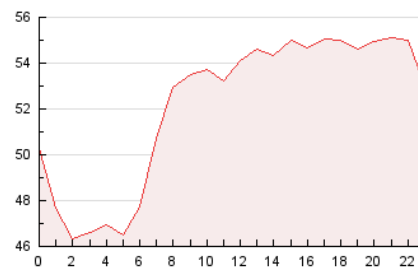

2. Secciones (Nacional)

	PAGINAS	%
HOME	64.065	5.12 %
RESTO	1.187.574	94.88 %

3. Por día del mes (Nacional)

Día	N. únicos	Visitas	Páginas	Día	N. únicos	Visitas	Páginas	Día	N. únicos	Visitas	Páginas
1	11.315	11.765	46.109	11	11.381	12.035	39.760	21	10.979	11.404	42.732
2	13.713	14.152	51.202	12	7.147	7.461	24.752	22	12.364	12.839	50.898
3	11.255	11.604	42.019	13	7.858	8.294	26.435	23	13.914	14.293	56.398
4	9.374	9.788	36.371	14	12.534	13.854	40.018	24	10.595	11.096	43.048
5	5.684	5.753	22.566	15	12.421	13.002	45.053	25	9.543	10.099	37.214
6	7.448	7.599	26.384	16	14.103	15.122	50.279	26	6.194	6.362	23.117
7	10.600	11.102	38.107	17	11.065	11.309	41.471	27	6.856	7.137	26.125
8	11.952	12.890	44.874	18	10.358	11.012	37.897	28	9.400	9.675	36.822
9	17.206	18.791	55.071	19	8.430	8.827	26.272	29	11.497	12.249	49.233
10	12.359	12.983	42.919	20	8.785	9.365	29.974	30	19.077	19.754	65.771
								31	16.286	17.514	52.748

4. Gráficas (Nacional)

4.1 Por día de la semana (promedio)

N. únicos / Visitas (x 100)

Páginas (x 100)

4.2 Por franja horaria (promedio)

Visitas_ (x 1000)

Páginas (x 1000)

4.3 Por meses