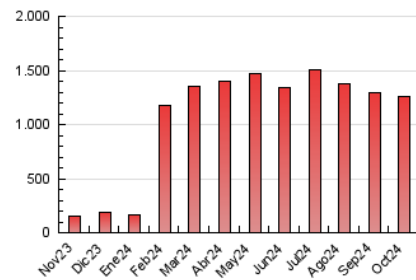

Páginas (x 1000)