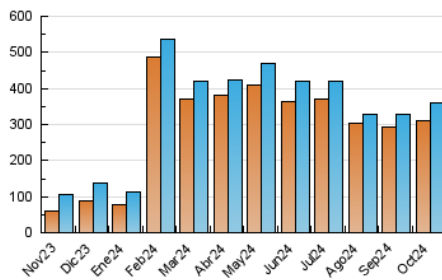

4.3 Por meses

N. únicos / Visitas (x 1000)