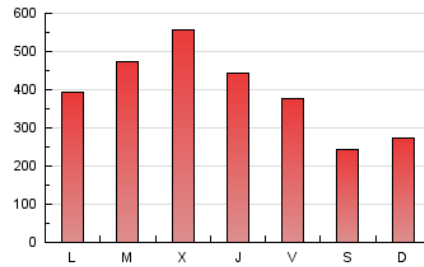

1. Cifras totales y promedios (Nacional)

MES - AÑO	NAVEGADORES UNICOS	VISITAS	PAGINAS
Octubre - 2024	309.628	359.130	1.251.639
PROMEDIO DIARIO	11.022	11.585	40.375
PROMEDIO LUNES-VIERNES	12.317	12.971	45.479
PROMEDIO SABADO-DOMINGO	7.300	7.600	25.703
PAGINAS / VISITAS	3,49		
DURACION MEDIA VISITAS	0:00:58		
TIEMPO INTERACCIÓN MEDIO	0:13:59		

2. Secciones (Nacional)

	PAGINAS	%
HOME	64.065	5.12 %
RESTO	1.187.574	94.88 %

3. Por día del mes (Nacional)

Día	N. únicos	Visitas	Páginas	Día	N. únicos	Visitas	Páginas	Día	N. únicos	Visitas	Páginas
1	11.315	11.765	46.109	11	11.381	12.035	39.760	21	10.979	11.404	42.732
2	13.713	14.152	51.202	12	7.147	7.461	24.752	22	12.364	12.839	50.898
3	11.255	11.604	42.019	13	7.858	8.294	26.435	23	13.914	14.293	56.398
4	9.374	9.788	36.371	14	12.534	13.854	40.018	24	10.595	11.096	43.048
5	5.684	5.753	22.566	15	12.421	13.002	45.053	25	9.543	10.099	37.214
6	7.448	7.599	26.384	16	14.103	15.122	50.279	26	6.194	6.362	23.117
7	10.600	11.102	38.107	17	11.065	11.309	41.471	27	6.856	7.137	26.125
8	11.952	12.890	44.874	18	10.358	11.012	37.897	28	9.400	9.675	36.822
9	17.206	18.791	55.071	19	8.430	8.827	26.272	29	11.497	12.249	49.233
10	12.359	12.983	42.919	20	8.785	9.365	29.974	30	19.077	19.754	65.771
								31	16.286	17.514	52.748

4. Gráficas (Nacional)

4.1 Por día de la semana (promedio)

N. únicos / Visitas (x 100)

Páginas (x 100)

4.2 Por franja horaria (promedio)

Visitas_ (x 1000)

Páginas (x 1000)

4.3 Por meses