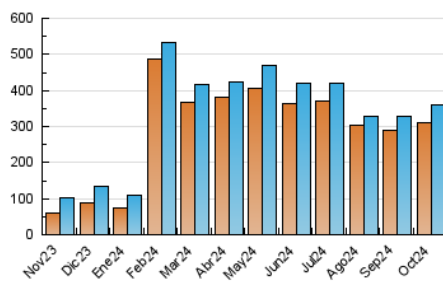

1. Cifras totales y promedios (Nacional)

MES - AÑO	NAVEGADORES UNICOS	VISITAS	PAGINAS
Octubre - 2024	309.628	359.130	1.251.639
PROMEDIO DIARIO	11.022	11.585	40.375
PROMEDIO LUNES-VIERNES	12.317	12.971	45.479
PROMEDIO SABADO-DOMINGO	7.300	7.600	25.703
PAGINAS / VISITAS	3,49		
DURACION MEDIA VISITAS	0:00:58		
TIEMPO INTERACCIÓN MEDIO	0:13:59		

2. Secciones (Nacional)

	PAGINAS	%
HOME	64.065	5.12 %
RESTO	1.187.574	94.88 %

3. Por día del mes (Nacional)

Día	N. únicos	Visitas	Páginas	Día	N. únicos	Visitas	Páginas	Día	N. únicos	Visitas	Páginas
1	11.315	11.765	46.109	11	11.381	12.035	39.760	21	10.979	11.404	42.732
2	13.713	14.152	51.202	12	7.147	7.461	24.752	22	12.364	12.839	50.898
3	11.255	11.604	42.019	13	7.858	8.294	26.435	23	13.914	14.293	56.398
4	9.374	9.788	36.371	14	12.534	13.854	40.018	24	10.595	11.096	43.048
5	5.684	5.753	22.566	15	12.421	13.002	45.053	25	9.543	10.099	37.214
6	7.448	7.599	26.384	16	14.103	15.122	50.279	26	6.194	6.362	23.117
7	10.600	11.102	38.107	17	11.065	11.309	41.471	27	6.856	7.137	26.125
8	11.952	12.890	44.874	18	10.358	11.012	37.897	28	9.400	9.675	36.822
9	17.206	18.791	55.071	19	8.430	8.827	26.272	29	11.497	12.249	49.233
10	12.359	12.983	42.919	20	8.785	9.365	29.974	30	19.077	19.754	65.771
								31	16.286	17.514	52.748

4. Gráficas (Nacional)

4.1 Por día de la semana (promedio)

N. únicos / Visitas (x 100)

Páginas (x 100)

4.2 Por franja horaria (promedio)

Visitas_ (x 1000)

Páginas (x 1000)

4.3 Por meses

N. únicos / Visitas (x 1000)

Páginas (x 1000)

5. Observaciones

Este Medio Electrónico de Comunicación ha sido medido por la herramienta Google Analytics de Google (GA4).

6. Definiciones básicas (Para más información ver Normas Técnicas para el Control de los Medios Electrónicos de Comunicación)