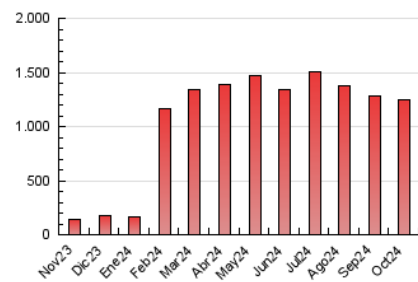

1. Cifras totales y promedios (Nacional)

MES - AÑO	NAVEGADORES UNICOS	VISITAS	PAGINAS
Octubre - 2024	309.628	359.130	1.251.639
PROMEDIO DIARIO	11.022	11.585	40.375
PROMEDIO LUNES-VIERNES	12.317	12.971	45.479
PROMEDIO SABADO-DOMINGO	7.300	7.600	25.703
PAGINAS / VISITAS	3,49		
DURACION MEDIA VISITAS	0:00:58		
TIEMPO INTERACCIÓN MEDIO	0:13:59		

2. Secciones (Nacional)

	PAGINAS	%
HOME	64.065	5.12 %
RESTO	1.187.574	94.88 %

3. Por día del mes (Nacional)

Día	N. únicos	Visitas	Páginas	Día	N. únicos	Visitas	Páginas	Día	N. únicos	Visitas	Páginas
1	11.315	11.765	46.109	11	11.381	12.035	39.760	21	10.979	11.404	42.732
2	13.713	14.152	51.202	12	7.147	7.461	24.752	22	12.364	12.839	50.898
3	11.255	11.604	42.019	13	7.858	8.294	26.435	23	13.914	14.293	56.398
4	9.374	9.788	36.371	14	12.534	13.854	40.018	24	10.595	11.096	43.048
5	5.684	5.753	22.566	15	12.421	13.002	45.053	25	9.543	10.099	37.214
6	7.448	7.599	26.384	16	14.103	15.122	50.279	26	6.194	6.362	23.117
7	10.600	11.102	38.107	17	11.065	11.309	41.471	27	6.856	7.137	26.125
8	11.952	12.890	44.874	18	10.358	11.012	37.897	28	9.400	9.675	36.822
9	17.206	18.791	55.071	19	8.430	8.827	26.272	29	11.497	12.249	49.233
10	12.359	12.983	42.919	20	8.785	9.365	29.974	30	19.077	19.754	65.771
								31	16.286	17.514	52.748

4. Gráficas (Nacional)

4.1 Por día de la semana (promedio)

N. únicos / Visitas (x 100)

Páginas (x 100)

4.2 Por franja horaria (promedio)

Visitas_ (x 1000)

Páginas (x 1000)

4.3 Por meses

N. únicos / Visitas (x 1000)

Páginas (x 1000)

5. Observaciones

Este Medio Electrónico de Comunicación ha sido medido por la herramienta Google Analytics de Google (GA4).

6. Definiciones básicas (Para más información ver Normas Técnicas para el Control de los Medios Electrónicos de Comunicación)