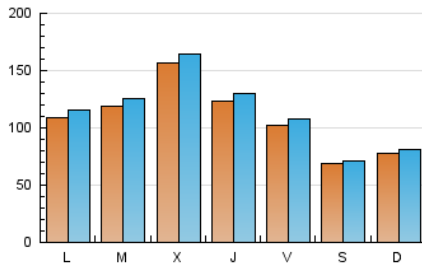

1. Cifras totales y promedios (Nacional e Internacional)

MES - AÑO	NAVEGADORES UNICOS	VISITAS	PAGINAS
Octubre - 2024	310.078	359.963	1.254.583
PROMEDIO DIARIO	11.051	11.612	40.470
PROMEDIO LUNES-VIERNES	12.350	13.003	45.599
PROMEDIO SABADO-DOMINGO	7.318	7.611	25.725
PAGINAS / VISITAS	3,49		
DURACION MEDIA VISITAS	0:00:58		
TIEMPO INTERACCIÓN MEDIO	0:13:58		

2. Secciones (Nacional e Internacional)

	PAGINAS	%
HOME	64.249	5.12 %
RESTO	1.190.334	94.88 %

3. Por día del mes (Nacional e Internacional)

Día	N. únicos	Visitas	Páginas	Día	N. únicos	Visitas	Páginas	Día	N. únicos	Visitas	Páginas
1	11.339	11.807	46.130	11	11.401	12.062	39.784	21	11.004	11.435	42.760
2	13.728	14.171	51.220	12	7.168	7.468	24.788	22	12.380	12.856	50.920
3	11.281	11.644	42.042	13	7.899	8.322	26.469	23	13.928	14.318	56.418
4	9.384	9.802	36.386	14	12.605	13.908	40.084	24	10.616	11.126	43.076
5	5.689	5.759	22.571	15	12.455	13.028	45.091	25	9.552	10.111	37.227
6	7.461	7.602	26.397	16	14.133	15.122	50.312	26	6.202	6.372	23.130
7	10.617	11.115	38.144	17	11.095	11.318	41.497	27	6.872	7.146	26.143
8	11.980	12.908	44.922	18	10.378	11.020	37.914	28	9.421	9.703	36.853
9	17.241	18.827	55.134	19	8.445	8.834	26.295	29	11.515	12.268	49.260
10	12.391	13.032	42.961	20	8.806	9.384	30.006	30	19.232	19.862	67.730
								31	16.376	17.633	52.919

4. Gráficas (Nacional e Internacional)

4.1 Por día de la semana (promedio)

N. únicos / Visitas (x 100)

Páginas (x 100)

4.2 Por franja horaria (promedio)

Visitas_ (x 1000)

Páginas (x 1000)

4.3 Por meses