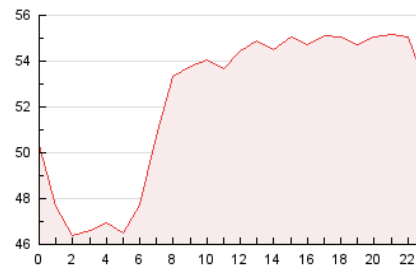

2. Secciones (Nacional e Internacional)

	PAGINAS	%
HOME	64.249	5.12 %
RESTO	1.190.334	94.88 %

3. Por día del mes (Nacional e Internacional)

Día	N. únicos	Visitas	Páginas	Día	N. únicos	Visitas	Páginas	Día	N. únicos	Visitas	Páginas
1	11.339	11.807	46.130	11	11.401	12.062	39.784	21	11.004	11.435	42.760
2	13.728	14.171	51.220	12	7.168	7.468	24.788	22	12.380	12.856	50.920
3	11.281	11.644	42.042	13	7.899	8.322	26.469	23	13.928	14.318	56.418
4	9.384	9.802	36.386	14	12.605	13.908	40.084	24	10.616	11.126	43.076
5	5.689	5.759	22.571	15	12.455	13.028	45.091	25	9.552	10.111	37.227
6	7.461	7.602	26.397	16	14.133	15.122	50.312	26	6.202	6.372	23.130
7	10.617	11.115	38.144	17	11.095	11.318	41.497	27	6.872	7.146	26.143
8	11.980	12.908	44.922	18	10.378	11.020	37.914	28	9.421	9.703	36.853
9	17.241	18.827	55.134	19	8.445	8.834	26.295	29	11.515	12.268	49.260
10	12.391	13.032	42.961	20	8.806	9.384	30.006	30	19.232	19.862	67.730
								31	16.376	17.633	52.919

4. Gráficas (Nacional e Internacional)

4.1 Por día de la semana (promedio)

N. únicos / Visitas (x 100)

Páginas (x 100)

4.2 Por franja horaria (promedio)

Visitas_ (x 1000)

Páginas (x 1000)

4.3 Por meses