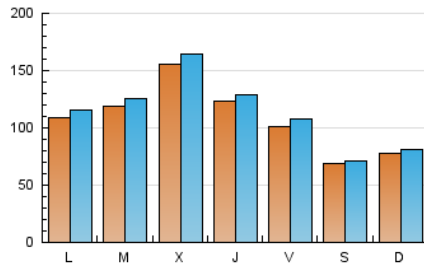

1. Cifras totales y promedios (Nacional)

MES - AÑO	NAVEGADORES UNICOS	VISITAS	PAGINAS
Octubre - 2024	309.628	359.130	1.251.639
PROMEDIO DIARIO	11.022	11.585	40.375
PROMEDIO LUNES-VIERNES	12.317	12.971	45.479
PROMEDIO SABADO-DOMINGO	7.300	7.600	25.703
PAGINAS / VISITAS	3,49		
DURACION MEDIA VISITAS	0:00:58		
TIEMPO INTERACCIÓN MEDIO	0:13:59		

2. Secciones (Nacional)

	PAGINAS	%
HOME	64.065	5.12 %
RESTO	1.187.574	94.88 %

3. Por día del mes (Nacional)

Día	N. únicos	Visitas	Páginas	Día	N. únicos	Visitas	Páginas	Día	N. únicos	Visitas	Páginas
1	11.315	11.765	46.109	11	11.381	12.035	39.760	21	10.979	11.404	42.732
2	13.713	14.152	51.202	12	7.147	7.461	24.752	22	12.364	12.839	50.898
3	11.255	11.604	42.019	13	7.858	8.294	26.435	23	13.914	14.293	56.398
4	9.374	9.788	36.371	14	12.534	13.854	40.018	24	10.595	11.096	43.048
5	5.684	5.753	22.566	15	12.421	13.002	45.053	25	9.543	10.099	37.214
6	7.448	7.599	26.384	16	14.103	15.122	50.279	26	6.194	6.362	23.117
7	10.600	11.102	38.107	17	11.065	11.309	41.471	27	6.856	7.137	26.125
8	11.952	12.890	44.874	18	10.358	11.012	37.897	28	9.400	9.675	36.822
9	17.206	18.791	55.071	19	8.430	8.827	26.272	29	11.497	12.249	49.233
10	12.359	12.983	42.919	20	8.785	9.365	29.974	30	19.077	19.754	65.771
								31	16.286	17.514	52.748

4. Gráficas (Nacional)

4.1 Por día de la semana (promedio)

N. únicos / Visitas (x 100)

Páginas (x 100)

4.2 Por franja horaria (promedio)

Visitas_ (x 1000)

Páginas (x 1000)

4.3 Por meses