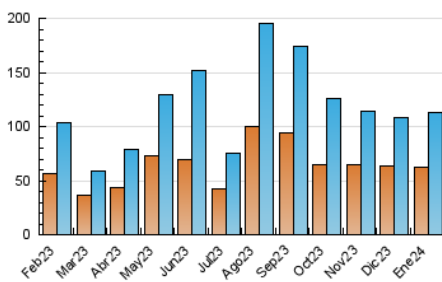

4.3 Por meses

N. únicos / Visitas (x 1000)