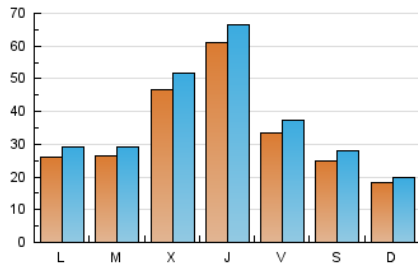

Sanlúcar información

1. Cifras totales y promedios (Nacional e Internacional)

MES - AÑO	NAVEGADORES UNICOS	VISITAS	PAGINAS
Enero - 2024	64.854	115.675	152.932
PROMEDIO DIARIO	3.372	3.731	4.933
PROMEDIO LUNES-VIERNES	3.794	4.202	5.565
PROMEDIO SABADO-DOMINGO	2.158	2.379	3.118
PAGINAS / VISITAS	1,32		
DURACION MEDIA VISITAS	0:01:30		
TIEMPO INTERACCIÓN MEDIO	0:01:17		

2. Secciones (Nacional e Internacional)

	PAGINAS	%
HOME	22.660	14.82 %
RESTO	130.272	85.18 %

3. Por día del mes (Nacional e Internacional)

Día	N. únicos	Visitas	Páginas	Día	N. únicos	Visitas	Páginas	Día	N. únicos	Visitas	Páginas
1	1.325	1.505	2.005	11	2.966	3.279	4.332	21	4.626	4.917	6.320
2	3.335	3.666	4.812	12	1.030	1.191	1.759	22	3.265	3.607	4.943
3	2.636	2.928	4.167	13	849	976	1.368	23	3.209	3.451	4.796
4	3.110	3.605	4.720	14	723	843	1.252	24	4.033	4.526	5.773
5	2.473	2.742	3.660	15	1.381	1.670	2.633	25	3.731	4.209	5.872
6	1.849	2.096	2.677	16	1.344	1.580	2.400	26	1.792	2.027	3.016
7	1.111	1.226	1.580	17	6.948	7.848	10.297	27	1.052	1.206	1.748
8	1.471	1.701	2.327	18	14.594	15.458	18.742	28	776	916	1.379
9	3.042	3.343	4.446	19	8.032	8.933	10.941	29	5.506	6.176	8.542
10	5.245	5.684	7.133	20	6.275	6.849	8.622	30	2.290	2.618	3.938
								31	4.508	4.899	6.732

4. Gráficas (Nacional e Internacional)

4.1 Por día de la semana (promedio)

N. únicos / Visitas (x 100)

Páginas (x 100)

4.2 Por franja horaria (promedio)

Visitas_ (x 1000)

Páginas (x 1000)

4.3 Por meses