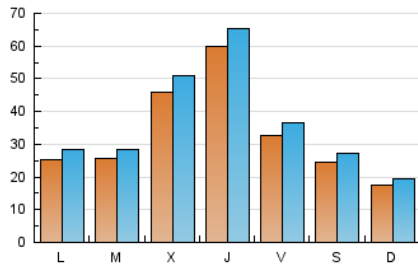

Sanlúcar información

1. Cifras totales y promedios (Nacional)

MES - AÑO	NAVEGADORES UNICOS	VISITAS	PAGINAS
Enero - 2024	62.845	113.248	150.188
PROMEDIO DIARIO	3.297	3.653	4.845
PROMEDIO LUNES-VIERNES	3.712	4.115	5.465
PROMEDIO SABADO-DOMINGO	2.106	2.325	3.061
PAGINAS / VISITAS	1,33		
DURACION MEDIA VISITAS	0:01:31		
TIEMPO INTERACCIÓN MEDIO	0:01:19		

2. Secciones (Nacional)

	PAGINAS	%
HOME	22.181	14.77 %
RESTO	128.007	85.23 %

3. Por día del mes (Nacional)

Día	N. únicos	Visitas	Páginas	Día	N. únicos	Visitas	Páginas	Día	N. únicos	Visitas	Páginas
1	1.280	1.459	1.963	11	2.894	3.198	4.243	21	4.588	4.882	6.267
2	3.259	3.588	4.717	12	964	1.118	1.680	22	3.182	3.529	4.829
3	2.574	2.869	4.094	13	818	944	1.334	23	3.118	3.352	4.680
4	3.048	3.551	4.647	14	696	815	1.218	24	3.958	4.431	5.679
5	2.416	2.682	3.590	15	1.300	1.586	2.537	25	3.652	4.119	5.771
6	1.758	2.001	2.565	16	1.222	1.455	2.290	26	1.739	1.973	2.959
7	1.019	1.134	1.518	17	6.821	7.722	10.162	27	1.013	1.165	1.707
8	1.389	1.615	2.221	18	14.438	15.340	18.574	28	739	879	1.323
9	2.955	3.262	4.352	19	7.957	8.834	10.827	29	5.418	6.077	8.422
10	5.155	5.564	7.028	20	6.218	6.782	8.559	30	2.207	2.511	3.814
								31	4.426	4.811	6.618

4. Gráficas (Nacional)

4.1 Por día de la semana (promedio)

N. únicos / Visitas (x 100)

Páginas (x 100)

4.2 Por franja horaria (promedio)

Visitas_ (x 1000)

Páginas (x 1000)

4.3 Por meses