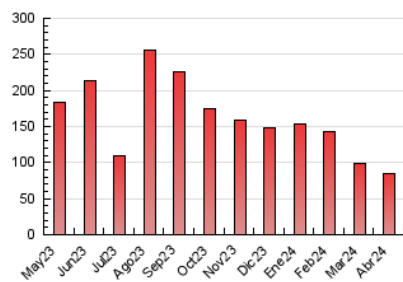

Páginas (x 1000)