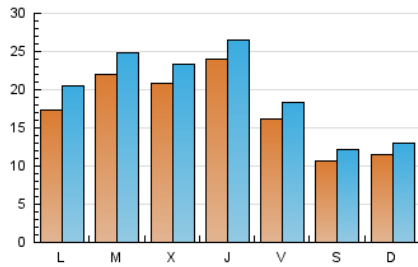

Sanlúcar información

1. Cifras totales y promedios (Nacional e Internacional)

MES - AÑO	NAVEGADORES UNICOS	VISITAS	PAGINAS
Abril - 2024	34.817	59.939	84.508
PROMEDIO DIARIO	1.763	1.998	2.817
PROMEDIO LUNES-VIERNES	2.004	2.266	3.182
PROMEDIO SABADO-DOMINGO	1.101	1.260	1.812
PAGINAS / VISITAS	1,41		
DURACION MEDIA VISITAS	0:01:24		
TIEMPO INTERACCIÓN MEDIO	0:01:16		

2. Secciones (Nacional e Internacional)

	PAGINAS	%
HOME	22.933	27.14 %
RESTO	61.575	72.86 %

3. Por día del mes (Nacional e Internacional)

Día	N. únicos	Visitas	Páginas	Día	N. únicos	Visitas	Páginas	Día	N. únicos	Visitas	Páginas
1	1.298	1.503	1.929	11	2.334	2.606	3.503	21	929	1.092	1.580
2	2.273	2.526	3.258	12	1.268	1.454	2.084	22	1.112	1.364	1.983
3	2.713	2.953	4.061	13	1.338	1.494	2.082	23	2.087	2.291	3.095
4	3.936	4.208	5.404	14	1.035	1.156	1.630	24	1.888	2.102	2.819
5	2.641	2.904	3.770	15	1.989	2.371	3.549	25	1.858	2.094	2.972
6	1.059	1.197	1.676	16	3.063	3.508	5.273	26	1.579	1.793	2.543
7	872	989	1.463	17	2.005	2.314	3.508	27	988	1.126	1.673
8	1.604	1.817	2.545	18	1.477	1.707	2.613	28	1.734	1.985	2.789
9	1.897	2.149	3.013	19	981	1.169	1.745	29	2.665	3.172	4.891
10	1.744	1.949	2.656	20	856	1.040	1.605	30	1.675	1.906	2.796

4. Gráficas (Nacional e Internacional)

4.1 Por día de la semana (promedio)

N. únicos / Visitas (x 100)

Páginas (x 100)

4.2 Por franja horaria (promedio)

Visitas_ (x 1000)

Páginas (x 1000)

4.3 Por meses