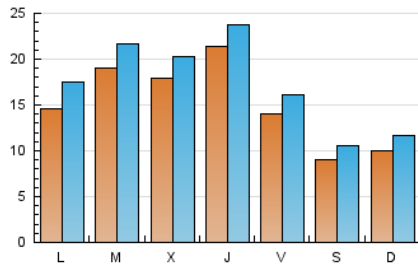

Sanlúcar información

1. Cifras totales y promedios (Nacional)

MES - AÑO	NAVEGADORES UNICOS	VISITAS	PAGINAS
Abril - 2024	27.924	52.519	76.652
PROMEDIO DIARIO	1.526	1.751	2.555
PROMEDIO LUNES-VIERNES	1.734	1.984	2.883
PROMEDIO SABADO-DOMINGO	952	1.109	1.655
PAGINAS / VISITAS	1,46		
DURACION MEDIA VISITAS	0:01:31		
TIEMPO INTERACCIÓN MEDIO	0:01:31		

2. Secciones (Nacional)

	PAGINAS	%
HOME	22.267	29.05 %
RESTO	54.385	70.95 %

3. Por día del mes (Nacional)

Día	N. únicos	Visitas	Páginas	Día	N. únicos	Visitas	Páginas	Día	N. únicos	Visitas	Páginas
1	1.080	1.279	1.684	11	2.076	2.331	3.214	21	801	965	1.449
2	2.007	2.249	2.972	12	1.068	1.252	1.864	22	849	1.085	1.697
3	2.463	2.697	3.781	13	1.215	1.372	1.958	23	1.740	1.931	2.724
4	3.695	3.985	5.130	14	881	999	1.460	24	1.454	1.653	2.364
5	2.443	2.698	3.571	15	1.616	1.985	3.142	25	1.620	1.839	2.710
6	949	1.085	1.558	16	2.797	3.214	4.944	26	1.283	1.491	2.225
7	775	890	1.365	17	1.748	2.052	3.231	27	713	845	1.384
8	1.365	1.569	2.287	18	1.142	1.348	2.242	28	1.539	1.785	2.574
9	1.641	1.885	2.725	19	811	994	1.544	29	2.416	2.855	4.582
10	1.511	1.708	2.378	20	744	930	1.489	30	1.328	1.548	2.404

4. Gráficas (Nacional)

4.1 Por día de la semana (promedio)

N. únicos / Visitas (x 100)

Páginas (x 100)

4.2 Por franja horaria (promedio)

Visitas_ (x 1000)

Páginas (x 1000)

4.3 Por meses