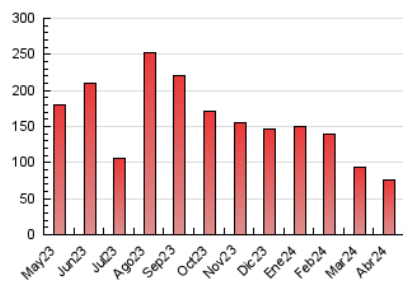

Sanlúcar información

1. Cifras totales y promedios (Nacional)

MES - AÑO	NAVEGADORES UNICOS	VISITAS	PAGINAS
Abril - 2024	27.924	52.519	76.652
PROMEDIO DIARIO	1.526	1.751	2.555
PROMEDIO LUNES-VIERNES	1.734	1.984	2.883
PROMEDIO SABADO-DOMINGO	952	1.109	1.655
PAGINAS / VISITAS	1,46		
DURACION MEDIA VISITAS	0:01:31		
TIEMPO INTERACCIÓN MEDIO	0:01:31		

2. Secciones (Nacional)

	PAGINAS	%
HOME	22.267	29.05 %
RESTO	54.385	70.95 %

3. Por día del mes (Nacional)

Día	N. únicos	Visitas	Páginas	Día	N. únicos	Visitas	Páginas	Día	N. únicos	Visitas	Páginas
1	1.080	1.279	1.684	11	2.076	2.331	3.214	21	801	965	1.449
2	2.007	2.249	2.972	12	1.068	1.252	1.864	22	849	1.085	1.697
3	2.463	2.697	3.781	13	1.215	1.372	1.958	23	1.740	1.931	2.724
4	3.695	3.985	5.130	14	881	999	1.460	24	1.454	1.653	2.364
5	2.443	2.698	3.571	15	1.616	1.985	3.142	25	1.620	1.839	2.710
6	949	1.085	1.558	16	2.797	3.214	4.944	26	1.283	1.491	2.225
7	775	890	1.365	17	1.748	2.052	3.231	27	713	845	1.384
8	1.365	1.569	2.287	18	1.142	1.348	2.242	28	1.539	1.785	2.574
9	1.641	1.885	2.725	19	811	994	1.544	29	2.416	2.855	4.582
10	1.511	1.708	2.378	20	744	930	1.489	30	1.328	1.548	2.404

4. Gráficas (Nacional)

4.1 Por día de la semana (promedio)

N. únicos / Visitas (x 100)

Páginas (x 100)

4.2 Por franja horaria (promedio)

Visitas_ (x 1000)

Páginas (x 1000)

4.3 Por meses

N. únicos / Visitas (x 1000)

Páginas (x 1000)

5. Observaciones

Este Medio Electrónico de Comunicación ha sido medido por la herramienta Google Analytics de Google (GA4)

6. Definiciones básicas (Para más información ver Normas Técnicas para el Control de los Medios Electrónicos de Comunicación)