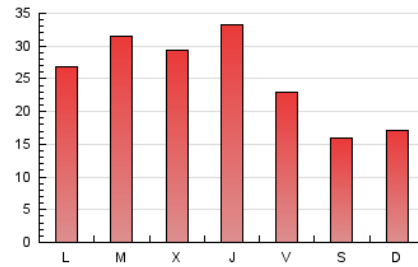

Sanlúcar información

1. Cifras totales y promedios (Nacional)

MES - AÑO	NAVEGADORES UNICOS	VISITAS	PAGINAS
Abril - 2024	27.924	52.519	76.652
PROMEDIO DIARIO	1.526	1.751	2.555
PROMEDIO LUNES-VIERNES	1.734	1.984	2.883
PROMEDIO SABADO-DOMINGO	952	1.109	1.655
PAGINAS / VISITAS	1,46		
DURACION MEDIA VISITAS	0:01:31		
TIEMPO INTERACCIÓN MEDIO	0:01:31		

2. Secciones (Nacional)

	PAGINAS	%
HOME	22.267	29.05 %
RESTO	54.385	70.95 %

3. Por día del mes (Nacional)

Día	N. únicos	Visitas	Páginas	Día	N. únicos	Visitas	Páginas	Día	N. únicos	Visitas	Páginas
1	1.080	1.279	1.684	11	2.076	2.331	3.214	21	801	965	1.449
2	2.007	2.249	2.972	12	1.068	1.252	1.864	22	849	1.085	1.697
3	2.463	2.697	3.781	13	1.215	1.372	1.958	23	1.740	1.931	2.724
4	3.695	3.985	5.130	14	881	999	1.460	24	1.454	1.653	2.364
5	2.443	2.698	3.571	15	1.616	1.985	3.142	25	1.620	1.839	2.710
6	949	1.085	1.558	16	2.797	3.214	4.944	26	1.283	1.491	2.225
7	775	890	1.365	17	1.748	2.052	3.231	27	713	845	1.384
8	1.365	1.569	2.287	18	1.142	1.348	2.242	28	1.539	1.785	2.574
9	1.641	1.885	2.725	19	811	994	1.544	29	2.416	2.855	4.582
10	1.511	1.708	2.378	20	744	930	1.489	30	1.328	1.548	2.404

4. Gráficas (Nacional)

4.1 Por día de la semana (promedio)

N. únicos / Visitas (x 100)

Páginas (x 100)

4.2 Por franja horaria (promedio)

Visitas_ (x 1000)

Páginas (x 1000)

4.3 Por meses