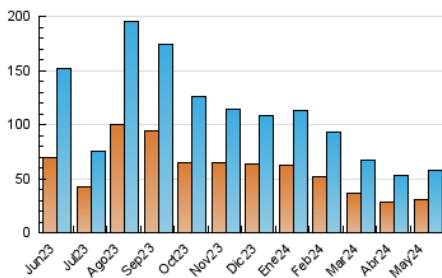

Sanlúcar información

1. Cifras totales y promedios (Nacional)

MES - AÑO	NAVEGADORES UNICOS	VISITAS	PAGINAS
Mayo - 2024	30.793	58.047	86.135
PROMEDIO DIARIO	1.602	1.872	2.779
PROMEDIO LUNES-VIERNES	1.539	1.807	2.679
PROMEDIO SABADO-DOMINGO	1.784	2.062	3.065
PAGINAS / VISITAS	1,48		
DURACION MEDIA VISITAS	0:01:41		
TIEMPO INTERACCIÓN MEDIO	0:01:28		

2. Secciones (Nacional)

	PAGINAS	%
HOME	23.868	27.71 %
RESTO	62.267	72.29 %

3. Por día del mes (Nacional)

Día	N. únicos	Visitas	Páginas	Día	N. únicos	Visitas	Páginas	Día	N. únicos	Visitas	Páginas
1	1.013	1.188	1.875	11	594	747	1.250	21	1.647	1.926	2.916
2	855	1.035	1.580	12	589	725	1.130	22	2.389	2.785	4.203
3	807	993	1.534	13	1.074	1.324	1.988	23	1.426	1.688	2.696
4	790	923	1.370	14	1.466	1.709	2.376	24	1.530	1.772	2.693
5	1.172	1.336	1.950	15	1.319	1.563	2.147	25	1.439	1.676	2.592
6	1.544	1.821	2.759	16	933	1.111	1.701	26	1.268	1.484	2.358
7	1.016	1.227	2.270	17	3.595	4.173	6.337	27	2.919	3.460	4.683
8	856	1.016	1.659	18	5.279	6.196	8.916	28	2.815	3.182	4.146
9	767	978	1.630	19	3.142	3.406	4.956	29	1.037	1.221	1.894
10	652	814	1.401	20	1.864	2.194	3.222	30	2.782	3.099	4.019
								31	1.087	1.275	1.884

4. Gráficas (Nacional)

4.1 Por día de la semana (promedio)

N. únicos / Visitas (x 100)

Páginas (x 100)

4.2 Por franja horaria (promedio)

Visitas_ (x 1000)

Páginas (x 1000)

4.3 Por meses

N. únicos / Visitas (x 1000)

Páginas (x 1000)

5. Observaciones

Este Medio Electrónico de Comunicación ha sido medido por la herramienta Google Analytics de Google (GA4)

6. Definiciones básicas (Para más información ver Normas Técnicas para el Control de los Medios Electrónicos de Comunicación)