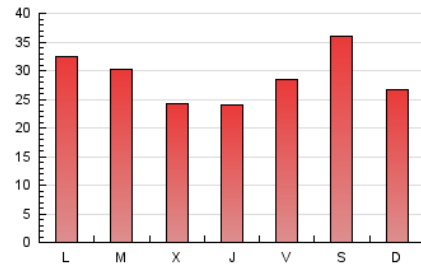

Sanlúcar información

1. Cifras totales y promedios (Nacional e Internacional)

MES - AÑO	NAVEGADORES UNICOS	VISITAS	PAGINAS
Mayo - 2024	31.918	59.733	88.374
PROMEDIO DIARIO	1.648	1.927	2.851
PROMEDIO LUNES-VIERNES	1.586	1.865	2.756
PROMEDIO SABADO-DOMINGO	1.826	2.106	3.123
PAGINAS / VISITAS	1,48		
DURACION MEDIA VISITAS	0:01:40		
TIEMPO INTERACCIÓN MEDIO	0:01:26		

2. Secciones (Nacional e Internacional)

	PAGINAS	%
HOME	24.531	27.76 %
RESTO	63.843	72.24 %

3. Por día del mes (Nacional e Internacional)

Día	N. únicos	Visitas	Páginas	Día	N. únicos	Visitas	Páginas	Día	N. únicos	Visitas	Páginas
1	1.044	1.222	1.911	11	617	771	1.273	21	1.703	2.000	3.022
2	895	1.078	1.624	12	613	751	1.165	22	2.439	2.873	4.316
3	849	1.043	1.597	13	1.115	1.385	2.060	23	1.478	1.759	2.809
4	822	958	1.410	14	1.522	1.776	2.460	24	1.588	1.838	2.769
5	1.208	1.373	1.991	15	1.360	1.619	2.218	25	1.485	1.725	2.664
6	1.593	1.881	2.834	16	978	1.165	1.772	26	1.318	1.538	2.449
7	1.071	1.292	2.347	17	3.654	4.234	6.455	27	2.991	3.551	4.805
8	887	1.054	1.704	18	5.354	6.265	9.015	28	2.882	3.270	4.281
9	795	1.014	1.667	19	3.191	3.463	5.017	29	1.082	1.275	1.971
10	684	851	1.445	20	1.906	2.251	3.296	30	2.820	3.129	4.079
								31	1.135	1.329	1.948

4. Gráficas (Nacional e Internacional)

4.1 Por día de la semana (promedio)

N. únicos / Visitas (x 100)

Páginas (x 100)

4.2 Por franja horaria (promedio)

Visitas_ (x 1000)

Páginas (x 1000)

4.3 Por meses