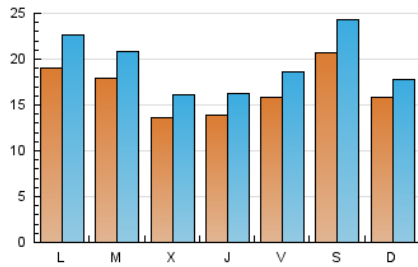

Sanlúcar información

1. Cifras totales y promedios (Nacional e Internacional)

MES - AÑO	NAVEGADORES UNICOS	VISITAS	PAGINAS
Mayo - 2024	31.918	59.733	88.374
PROMEDIO DIARIO	1.648	1.927	2.851
PROMEDIO LUNES-VIERNES	1.586	1.865	2.756
PROMEDIO SABADO-DOMINGO	1.826	2.106	3.123
PAGINAS / VISITAS	1,48		
DURACION MEDIA VISITAS	0:01:40		
TIEMPO INTERACCIÓN MEDIO	0:01:26		

2. Secciones (Nacional e Internacional)

	PAGINAS	%
HOME	24.531	27.76 %
RESTO	63.843	72.24 %

3. Por día del mes (Nacional e Internacional)

Día	N. únicos	Visitas	Páginas	Día	N. únicos	Visitas	Páginas	Día	N. únicos	Visitas	Páginas
1	1.044	1.222	1.911	11	617	771	1.273	21	1.703	2.000	3.022
2	895	1.078	1.624	12	613	751	1.165	22	2.439	2.873	4.316
3	849	1.043	1.597	13	1.115	1.385	2.060	23	1.478	1.759	2.809
4	822	958	1.410	14	1.522	1.776	2.460	24	1.588	1.838	2.769
5	1.208	1.373	1.991	15	1.360	1.619	2.218	25	1.485	1.725	2.664
6	1.593	1.881	2.834	16	978	1.165	1.772	26	1.318	1.538	2.449
7	1.071	1.292	2.347	17	3.654	4.234	6.455	27	2.991	3.551	4.805
8	887	1.054	1.704	18	5.354	6.265	9.015	28	2.882	3.270	4.281
9	795	1.014	1.667	19	3.191	3.463	5.017	29	1.082	1.275	1.971
10	684	851	1.445	20	1.906	2.251	3.296	30	2.820	3.129	4.079
								31	1.135	1.329	1.948

4. Gráficas (Nacional e Internacional)

4.1 Por día de la semana (promedio)

N. únicos / Visitas (x 100)

Páginas (x 100)

4.2 Por franja horaria (promedio)

Visitas_ (x 1000)

Páginas (x 1000)

4.3 Por meses