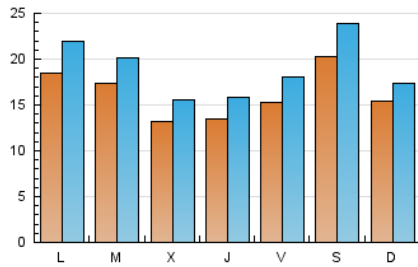

Sanlúcar información

1. Cifras totales y promedios (Nacional)

MES - AÑO	NAVEGADORES UNICOS	VISITAS	PAGINAS
Mayo - 2024	30.793	58.047	86.135
PROMEDIO DIARIO	1.602	1.872	2.779
PROMEDIO LUNES-VIERNES	1.539	1.807	2.679
PROMEDIO SABADO-DOMINGO	1.784	2.062	3.065
PAGINAS / VISITAS	1,48		
DURACION MEDIA VISITAS	0:01:41		
TIEMPO INTERACCIÓN MEDIO	0:01:28		

2. Secciones (Nacional)

	PAGINAS	%
HOME	23.868	27.71 %
RESTO	62.267	72.29 %

3. Por día del mes (Nacional)

Día	N. únicos	Visitas	Páginas	Día	N. únicos	Visitas	Páginas	Día	N. únicos	Visitas	Páginas
1	1.013	1.188	1.875	11	594	747	1.250	21	1.647	1.926	2.916
2	855	1.035	1.580	12	589	725	1.130	22	2.389	2.785	4.203
3	807	993	1.534	13	1.074	1.324	1.988	23	1.426	1.688	2.696
4	790	923	1.370	14	1.466	1.709	2.376	24	1.530	1.772	2.693
5	1.172	1.336	1.950	15	1.319	1.563	2.147	25	1.439	1.676	2.592
6	1.544	1.821	2.759	16	933	1.111	1.701	26	1.268	1.484	2.358
7	1.016	1.227	2.270	17	3.595	4.173	6.337	27	2.919	3.460	4.683
8	856	1.016	1.659	18	5.279	6.196	8.916	28	2.815	3.182	4.146
9	767	978	1.630	19	3.142	3.406	4.956	29	1.037	1.221	1.894
10	652	814	1.401	20	1.864	2.194	3.222	30	2.782	3.099	4.019
								31	1.087	1.275	1.884

4. Gráficas (Nacional)

4.1 Por día de la semana (promedio)

N. únicos / Visitas (x 100)

Páginas (x 100)

4.2 Por franja horaria (promedio)

Visitas_ (x 1000)

Páginas (x 1000)

4.3 Por meses