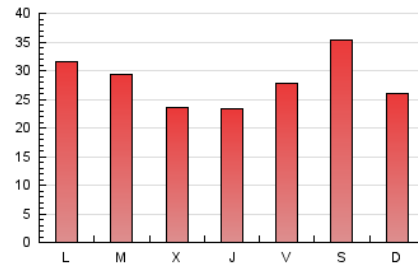

Sanlúcar información

1. Cifras totales y promedios (Nacional)

MES - AÑO	NAVEGADORES UNICOS	VISITAS	PAGINAS
Mayo - 2024	30.793	58.047	86.135
PROMEDIO DIARIO	1.602	1.872	2.779
PROMEDIO LUNES-VIERNES	1.539	1.807	2.679
PROMEDIO SABADO-DOMINGO	1.784	2.062	3.065
PAGINAS / VISITAS	1,48		
DURACION MEDIA VISITAS	0:01:41		
TIEMPO INTERACCIÓN MEDIO	0:01:28		

2. Secciones (Nacional)

	PAGINAS	%
HOME	23.868	27.71 %
RESTO	62.267	72.29 %

3. Por día del mes (Nacional)

Día	N. únicos	Visitas	Páginas	Día	N. únicos	Visitas	Páginas	Día	N. únicos	Visitas	Páginas
1	1.013	1.188	1.875	11	594	747	1.250	21	1.647	1.926	2.916
2	855	1.035	1.580	12	589	725	1.130	22	2.389	2.785	4.203
3	807	993	1.534	13	1.074	1.324	1.988	23	1.426	1.688	2.696
4	790	923	1.370	14	1.466	1.709	2.376	24	1.530	1.772	2.693
5	1.172	1.336	1.950	15	1.319	1.563	2.147	25	1.439	1.676	2.592
6	1.544	1.821	2.759	16	933	1.111	1.701	26	1.268	1.484	2.358
7	1.016	1.227	2.270	17	3.595	4.173	6.337	27	2.919	3.460	4.683
8	856	1.016	1.659	18	5.279	6.196	8.916	28	2.815	3.182	4.146
9	767	978	1.630	19	3.142	3.406	4.956	29	1.037	1.221	1.894
10	652	814	1.401	20	1.864	2.194	3.222	30	2.782	3.099	4.019
								31	1.087	1.275	1.884

4. Gráficas (Nacional)

4.1 Por día de la semana (promedio)

N. únicos / Visitas (x 100)

Páginas (x 100)

4.2 Por franja horaria (promedio)

Visitas_ (x 1000)

Páginas (x 1000)

4.3 Por meses