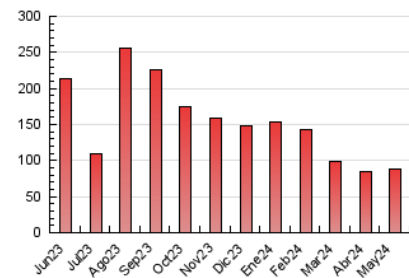

Páginas (x 1000)