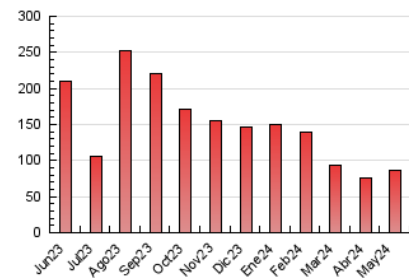

Sanlúcar información

1. Cifras totales y promedios (Nacional)

MES - AÑO	NAVEGADORES UNICOS	VISITAS	PAGINAS
Mayo - 2024	30.793	58.047	86.135
PROMEDIO DIARIO	1.602	1.872	2.779
PROMEDIO LUNES-VIERNES	1.539	1.807	2.679
PROMEDIO SABADO-DOMINGO	1.784	2.062	3.065
PAGINAS / VISITAS	1,48		
DURACION MEDIA VISITAS	0:01:41		
TIEMPO INTERACCIÓN MEDIO	0:01:28		

2. Secciones (Nacional)

	PAGINAS	%
HOME	23.868	27.71 %
RESTO	62.267	72.29 %

3. Por día del mes (Nacional)

Día	N. únicos	Visitas	Páginas	Día	N. únicos	Visitas	Páginas	Día	N. únicos	Visitas	Páginas
1	1.013	1.188	1.875	11	594	747	1.250	21	1.647	1.926	2.916
2	855	1.035	1.580	12	589	725	1.130	22	2.389	2.785	4.203
3	807	993	1.534	13	1.074	1.324	1.988	23	1.426	1.688	2.696
4	790	923	1.370	14	1.466	1.709	2.376	24	1.530	1.772	2.693
5	1.172	1.336	1.950	15	1.319	1.563	2.147	25	1.439	1.676	2.592
6	1.544	1.821	2.759	16	933	1.111	1.701	26	1.268	1.484	2.358
7	1.016	1.227	2.270	17	3.595	4.173	6.337	27	2.919	3.460	4.683
8	856	1.016	1.659	18	5.279	6.196	8.916	28	2.815	3.182	4.146
9	767	978	1.630	19	3.142	3.406	4.956	29	1.037	1.221	1.894
10	652	814	1.401	20	1.864	2.194	3.222	30	2.782	3.099	4.019
								31	1.087	1.275	1.884

4. Gráficas (Nacional)

4.1 Por día de la semana (promedio)

N. únicos / Visitas (x 100)

Páginas (x 100)

4.2 Por franja horaria (promedio)

Visitas_ (x 1000)

Páginas (x 1000)

4.3 Por meses

N. únicos / Visitas (x 1000)

Páginas (x 1000)

5. Observaciones

Este Medio Electrónico de Comunicación ha sido medido por la herramienta Google Analytics de Google (GA4)

6. Definiciones básicas (Para más información ver Normas Técnicas para el Control de los Medios Electrónicos de Comunicación)