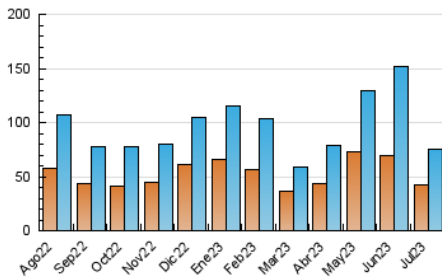

Sanlúcar información

1. Cifras totales y promedios (Nacional)

MES - AÑO	NAVEGADORES UNICOS	VISITAS	PAGINAS
Julio - 2023	42.548	75.785	106.203
PROMEDIO DIARIO	2.189	2.445	3.426
PROMEDIO LUNES-VIERNES	2.344	2.627	3.703
PROMEDIO SABADO-DOMINGO	1.863	2.062	2.844
PAGINAS / VISITAS	1,40		
DURACION MEDIA VISITAS	0:01:32		
TIEMPO INTERACCIÓN MEDIO	0:01:26		

2. Secciones (Nacional)

	PAGINAS	%
HOME	22.607	21.29 %
RESTO	83.596	78.71 %

3. Por día del mes (Nacional)

Día	N. únicos	Visitas	Páginas	Día	N. únicos	Visitas	Páginas	Día	N. únicos	Visitas	Páginas
1	698	850	1.537	11	2.178	2.409	3.338	21	1.512	1.700	2.398
2	855	1.025	1.588	12	2.371	2.659	3.618	22	1.270	1.443	2.124
3	1.454	1.652	2.520	13	2.255	2.501	3.395	23	1.049	1.253	1.941
4	5.215	5.836	8.466	14	986	1.152	1.665	24	925	1.164	1.676
5	4.547	5.133	7.208	15	831	962	1.435	25	1.340	1.558	2.412
6	2.865	3.198	4.473	16	741	871	1.268	26	3.272	3.713	5.375
7	1.445	1.615	2.272	17	942	1.112	1.691	27	3.562	3.997	5.445
8	1.919	2.164	2.941	18	2.063	2.290	3.421	28	2.172	2.394	3.235
9	6.453	6.650	8.039	19	1.237	1.395	2.090	29	2.533	2.893	4.067
10	4.982	5.236	6.591	20	1.234	1.416	2.099	30	2.283	2.508	3.497
								31	2.675	3.036	4.378

4. Gráficas (Nacional)

4.1 Por día de la semana (promedio)

N. únicos / Visitas (x 100)

Páginas (x 100)

4.2 Por franja horaria (promedio)

Visitas_ (x 1000)

Páginas (x 1000)

4.3 Por meses

N. únicos / Visitas (x 1000)

Páginas (x 1000)

5. Observaciones

Este Medio Electrónico de Comunicación ha sido medido por la herramienta Google Analytics de Google (GA4)

6. Definiciones básicas (Para más información ver Normas Técnicas para el Control de los Medios Electrónicos de Comunicación)