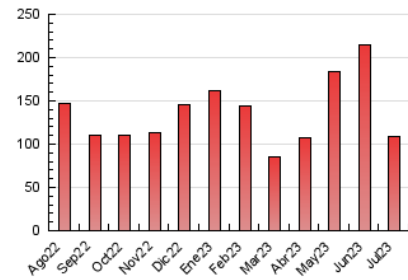

Páginas (x 1000)