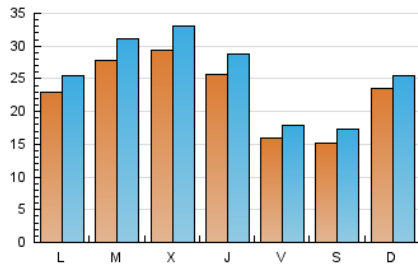

Sanlúcar información

1. Cifras totales y promedios (Nacional e Internacional)

MES - AÑO	NAVEGADORES UNICOS	VISITAS	PAGINAS
Julio - 2023	44.408	78.480	109.292
PROMEDIO DIARIO	2.270	2.532	3.526
PROMEDIO LUNES-VIERNES	2.430	2.719	3.806
PROMEDIO SABADO-DOMINGO	1.935	2.137	2.937
PAGINAS / VISITAS	1,39		
DURACION MEDIA VISITAS	0:01:30		
TIEMPO INTERACCIÓN MEDIO	0:01:23		

2. Secciones (Nacional e Internacional)

	PAGINAS	%
HOME	23.120	21.15 %
RESTO	86.172	78.85 %

3. Por día del mes (Nacional e Internacional)

Día	N. únicos	Visitas	Páginas	Día	N. únicos	Visitas	Páginas	Día	N. únicos	Visitas	Páginas
1	765	919	1.636	11	2.280	2.514	3.463	21	1.599	1.798	2.478
2	911	1.081	1.654	12	2.455	2.754	3.719	22	1.329	1.506	2.202
3	1.524	1.731	2.614	13	2.370	2.620	3.529	23	1.103	1.313	2.016
4	5.320	5.935	8.603	14	1.059	1.232	1.779	24	982	1.231	1.755
5	4.612	5.195	7.297	15	892	1.028	1.526	25	1.417	1.638	2.488
6	2.922	3.275	4.554	16	791	926	1.327	26	3.361	3.802	5.469
7	1.514	1.689	2.378	17	1.011	1.187	1.772	27	3.660	4.079	5.534
8	1.983	2.234	3.022	18	2.143	2.384	3.531	28	2.245	2.474	3.307
9	6.641	6.835	8.252	19	1.315	1.483	2.186	29	2.582	2.942	4.133
10	5.144	5.408	6.779	20	1.313	1.506	2.218	30	2.356	2.587	3.599
								31	2.786	3.174	4.472

4. Gráficas (Nacional e Internacional)

4.1 Por día de la semana (promedio)

N. únicos / Visitas (x 100)

Páginas (x 100)

4.2 Por franja horaria (promedio)

Visitas_ (x 1000)

Páginas (x 1000)

4.3 Por meses