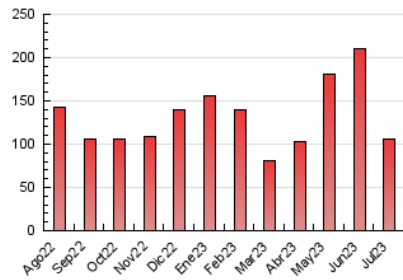

Páginas (x 1000)