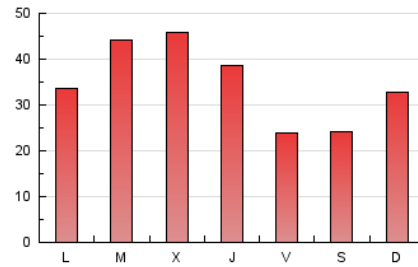

Sanlúcar información

1. Cifras totales y promedios (Nacional)

MES - AÑO	NAVEGADORES UNICOS	VISITAS	PAGINAS
Julio - 2023	42.548	75.785	106.203
PROMEDIO DIARIO	2.189	2.445	3.426
PROMEDIO LUNES-VIERNES	2.344	2.627	3.703
PROMEDIO SABADO-DOMINGO	1.863	2.062	2.844
PAGINAS / VISITAS	1,40		
DURACION MEDIA VISITAS	0:01:32		
TIEMPO INTERACCIÓN MEDIO	0:01:26		

2. Secciones (Nacional)

	PAGINAS	%
HOME	22.607	21.29 %
RESTO	83.596	78.71 %

3. Por día del mes (Nacional)

Día	N. únicos	Visitas	Páginas	Día	N. únicos	Visitas	Páginas	Día	N. únicos	Visitas	Páginas
1	698	850	1.537	11	2.178	2.409	3.338	21	1.512	1.700	2.398
2	855	1.025	1.588	12	2.371	2.659	3.618	22	1.270	1.443	2.124
3	1.454	1.652	2.520	13	2.255	2.501	3.395	23	1.049	1.253	1.941
4	5.215	5.836	8.466	14	986	1.152	1.665	24	925	1.164	1.676
5	4.547	5.133	7.208	15	831	962	1.435	25	1.340	1.558	2.412
6	2.865	3.198	4.473	16	741	871	1.268	26	3.272	3.713	5.375
7	1.445	1.615	2.272	17	942	1.112	1.691	27	3.562	3.997	5.445
8	1.919	2.164	2.941	18	2.063	2.290	3.421	28	2.172	2.394	3.235
9	6.453	6.650	8.039	19	1.237	1.395	2.090	29	2.533	2.893	4.067
10	4.982	5.236	6.591	20	1.234	1.416	2.099	30	2.283	2.508	3.497
								31	2.675	3.036	4.378

4. Gráficas (Nacional)

4.1 Por día de la semana (promedio)

N. únicos / Visitas (x 100)

Páginas (x 100)

4.2 Por franja horaria (promedio)

Visitas_ (x 1000)

Páginas (x 1000)

4.3 Por meses