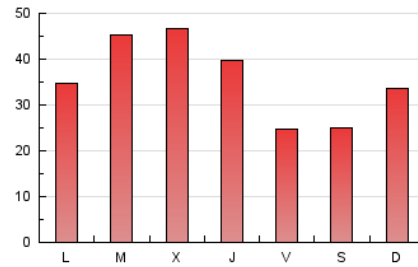

Sanlúcar información

1. Cifras totales y promedios (Nacional e Internacional)

MES - AÑO	NAVEGADORES UNICOS	VISITAS	PAGINAS
Julio - 2023	44.408	78.480	109.292
PROMEDIO DIARIO	2.270	2.532	3.526
PROMEDIO LUNES-VIERNES	2.430	2.719	3.806
PROMEDIO SABADO-DOMINGO	1.935	2.137	2.937
PAGINAS / VISITAS	1,39		
DURACION MEDIA VISITAS	0:01:30		
TIEMPO INTERACCIÓN MEDIO	0:01:23		

2. Secciones (Nacional e Internacional)

	PAGINAS	%
HOME	23.120	21.15 %
RESTO	86.172	78.85 %

3. Por día del mes (Nacional e Internacional)

Día	N. únicos	Visitas	Páginas	Día	N. únicos	Visitas	Páginas	Día	N. únicos	Visitas	Páginas
1	765	919	1.636	11	2.280	2.514	3.463	21	1.599	1.798	2.478
2	911	1.081	1.654	12	2.455	2.754	3.719	22	1.329	1.506	2.202
3	1.524	1.731	2.614	13	2.370	2.620	3.529	23	1.103	1.313	2.016
4	5.320	5.935	8.603	14	1.059	1.232	1.779	24	982	1.231	1.755
5	4.612	5.195	7.297	15	892	1.028	1.526	25	1.417	1.638	2.488
6	2.922	3.275	4.554	16	791	926	1.327	26	3.361	3.802	5.469
7	1.514	1.689	2.378	17	1.011	1.187	1.772	27	3.660	4.079	5.534
8	1.983	2.234	3.022	18	2.143	2.384	3.531	28	2.245	2.474	3.307
9	6.641	6.835	8.252	19	1.315	1.483	2.186	29	2.582	2.942	4.133
10	5.144	5.408	6.779	20	1.313	1.506	2.218	30	2.356	2.587	3.599
								31	2.786	3.174	4.472

4. Gráficas (Nacional e Internacional)

4.1 Por día de la semana (promedio)

N. únicos / Visitas (x 100)

Páginas (x 100)

4.2 Por franja horaria (promedio)

Visitas_ (x 1000)

Páginas (x 1000)

4.3 Por meses