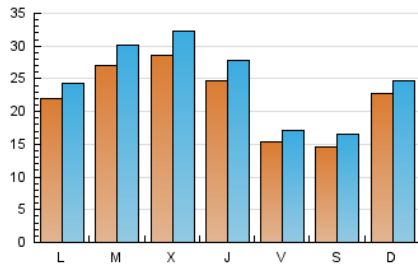

Sanlúcar información

1. Cifras totales y promedios (Nacional)

MES - AÑO	NAVEGADORES UNICOS	VISITAS	PAGINAS
Julio - 2023	42.548	75.785	106.203
PROMEDIO DIARIO	2.189	2.445	3.426
PROMEDIO LUNES-VIERNES	2.344	2.627	3.703
PROMEDIO SABADO-DOMINGO	1.863	2.062	2.844
PAGINAS / VISITAS	1,40		
DURACION MEDIA VISITAS	0:01:32		
TIEMPO INTERACCIÓN MEDIO	0:01:26		

2. Secciones (Nacional)

	PAGINAS	%
HOME	22.607	21.29 %
RESTO	83.596	78.71 %

3. Por día del mes (Nacional)

Día	N. únicos	Visitas	Páginas	Día	N. únicos	Visitas	Páginas	Día	N. únicos	Visitas	Páginas
1	698	850	1.537	11	2.178	2.409	3.338	21	1.512	1.700	2.398
2	855	1.025	1.588	12	2.371	2.659	3.618	22	1.270	1.443	2.124
3	1.454	1.652	2.520	13	2.255	2.501	3.395	23	1.049	1.253	1.941
4	5.215	5.836	8.466	14	986	1.152	1.665	24	925	1.164	1.676
5	4.547	5.133	7.208	15	831	962	1.435	25	1.340	1.558	2.412
6	2.865	3.198	4.473	16	741	871	1.268	26	3.272	3.713	5.375
7	1.445	1.615	2.272	17	942	1.112	1.691	27	3.562	3.997	5.445
8	1.919	2.164	2.941	18	2.063	2.290	3.421	28	2.172	2.394	3.235
9	6.453	6.650	8.039	19	1.237	1.395	2.090	29	2.533	2.893	4.067
10	4.982	5.236	6.591	20	1.234	1.416	2.099	30	2.283	2.508	3.497
								31	2.675	3.036	4.378

4. Gráficas (Nacional)

4.1 Por día de la semana (promedio)

N. únicos / Visitas (x 100)

Páginas (x 100)

4.2 Por franja horaria (promedio)

Visitas_ (x 1000)

Páginas (x 1000)

4.3 Por meses