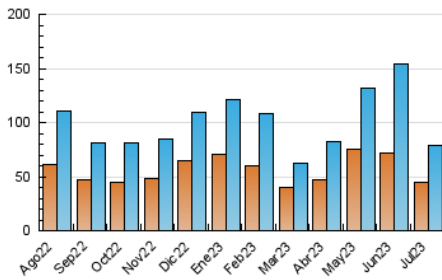

4.2 Por franja horaria (promedio)

Visitas_ (x 1000)

Páginas (x 1000)

4.3 Por meses

N. únicos / Visitas (x 1000)