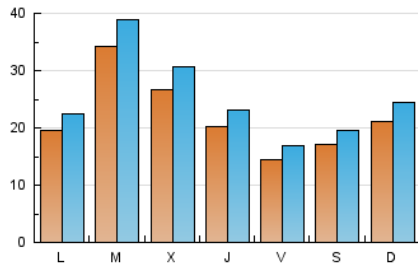

Sanlúcar información

1. Cifras totales y promedios (Nacional e Internacional)

MES - AÑO	NAVEGADORES UNICOS	VISITAS	PAGINAS
Julio - 2024	39.088	79.698	114.568
PROMEDIO DIARIO	2.237	2.571	3.696
PROMEDIO LUNES-VIERNES	2.350	2.701	3.859
PROMEDIO SABADO-DOMINGO	1.914	2.196	3.226
PAGINAS / VISITAS	1,44		
DURACION MEDIA VISITAS	0:01:37		
TIEMPO INTERACCIÓN MEDIO	0:01:37		

2. Secciones (Nacional e Internacional)

	PAGINAS	%
HOME	27.443	23.95 %
RESTO	87.125	76.05 %

3. Por día del mes (Nacional e Internacional)

Día	N. únicos	Visitas	Páginas	Día	N. únicos	Visitas	Páginas	Día	N. únicos	Visitas	Páginas
1	1.467	1.734	2.920	11	2.249	2.536	3.475	21	1.093	1.272	2.157
2	4.306	4.929	7.183	12	899	1.100	1.665	22	2.348	2.674	3.773
3	2.540	2.988	4.533	13	2.542	2.857	4.061	23	3.272	3.668	4.928
4	2.068	2.405	3.781	14	4.302	5.011	6.414	24	2.479	2.781	3.961
5	2.609	3.000	4.117	15	2.660	3.011	4.458	25	2.577	2.831	3.666
6	2.435	2.692	3.974	16	2.807	3.154	4.627	26	1.374	1.559	2.280
7	1.925	2.189	3.504	17	2.025	2.356	3.416	27	1.061	1.277	2.088
8	2.062	2.408	3.829	18	1.196	1.472	2.166	28	1.143	1.306	2.026
9	5.243	6.055	8.137	19	860	1.113	1.708	29	1.241	1.446	2.121
10	5.114	5.858	7.500	20	814	967	1.587	30	1.471	1.683	2.437
								31	1.172	1.366	2.076

4. Gráficas (Nacional e Internacional)

4.1 Por día de la semana (promedio)

N. únicos / Visitas (x 100)

Páginas (x 100)

4.2 Por franja horaria (promedio)

Visitas_ (x 1000)

Páginas (x 1000)

4.3 Por meses