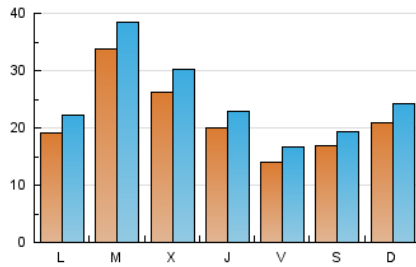

Sanlúcar información

1. Cifras totales y promedios (Nacional)

MES - AÑO	NAVEGADORES UNICOS	VISITAS	PAGINAS
Julio - 2024	38.324	78.623	113.007
PROMEDIO DIARIO	2.206	2.536	3.645
PROMEDIO LUNES-VIERNES	2.316	2.664	3.804
PROMEDIO SABADO-DOMINGO	1.889	2.168	3.189
PAGINAS / VISITAS	1,44		
DURACION MEDIA VISITAS	0:01:37		
TIEMPO INTERACCIÓN MEDIO	0:01:39		

2. Secciones (Nacional)

	PAGINAS	%
HOME	27.054	23.94 %
RESTO	85.953	76.06 %

3. Por día del mes (Nacional)

Día	N. únicos	Visitas	Páginas	Día	N. únicos	Visitas	Páginas	Día	N. únicos	Visitas	Páginas
1	1.441	1.709	2.883	11	2.212	2.482	3.401	21	1.070	1.248	2.122
2	4.249	4.902	7.092	12	873	1.069	1.614	22	2.314	2.639	3.727
3	2.501	2.936	4.454	13	2.518	2.831	4.027	23	3.240	3.601	4.867
4	2.042	2.378	3.746	14	4.260	4.949	6.354	24	2.448	2.736	3.887
5	2.568	2.961	4.052	15	2.620	2.977	4.402	25	2.553	2.825	3.636
6	2.399	2.654	3.921	16	2.763	3.099	4.548	26	1.359	1.544	2.253
7	1.900	2.164	3.461	17	1.995	2.324	3.369	27	1.038	1.254	2.057
8	2.024	2.360	3.779	18	1.173	1.448	2.136	28	1.128	1.290	1.997
9	5.211	6.003	8.074	19	844	1.097	1.683	29	1.196	1.399	2.060
10	5.068	5.808	7.421	20	799	951	1.571	30	1.440	1.649	2.376
								31	1.145	1.336	2.037

4. Gráficas (Nacional)

4.1 Por día de la semana (promedio)

N. únicos / Visitas (x 100)

Páginas (x 100)

4.2 Por franja horaria (promedio)

Visitas_ (x 1000)

Páginas (x 1000)

4.3 Por meses