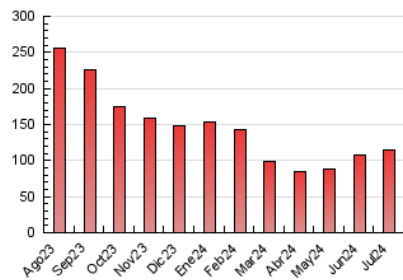

Páginas (x 1000)