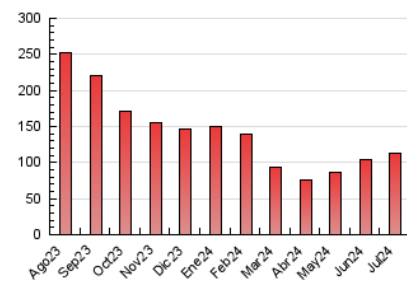

Sanlúcar información

1. Cifras totales y promedios (Nacional)

MES - AÑO	NAVEGADORES UNICOS	VISITAS	PAGINAS
Julio - 2024	38.324	78.623	113.007
PROMEDIO DIARIO	2.206	2.536	3.645
PROMEDIO LUNES-VIERNES	2.316	2.664	3.804
PROMEDIO SABADO-DOMINGO	1.889	2.168	3.189
PAGINAS / VISITAS	1,44		
DURACION MEDIA VISITAS	0:01:37		
TIEMPO INTERACCIÓN MEDIO	0:01:39		

2. Secciones (Nacional)

	PAGINAS	%
HOME	27.054	23.94 %
RESTO	85.953	76.06 %

3. Por día del mes (Nacional)

Día	N. únicos	Visitas	Páginas	Día	N. únicos	Visitas	Páginas	Día	N. únicos	Visitas	Páginas
1	1.441	1.709	2.883	11	2.212	2.482	3.401	21	1.070	1.248	2.122
2	4.249	4.902	7.092	12	873	1.069	1.614	22	2.314	2.639	3.727
3	2.501	2.936	4.454	13	2.518	2.831	4.027	23	3.240	3.601	4.867
4	2.042	2.378	3.746	14	4.260	4.949	6.354	24	2.448	2.736	3.887
5	2.568	2.961	4.052	15	2.620	2.977	4.402	25	2.553	2.825	3.636
6	2.399	2.654	3.921	16	2.763	3.099	4.548	26	1.359	1.544	2.253
7	1.900	2.164	3.461	17	1.995	2.324	3.369	27	1.038	1.254	2.057
8	2.024	2.360	3.779	18	1.173	1.448	2.136	28	1.128	1.290	1.997
9	5.211	6.003	8.074	19	844	1.097	1.683	29	1.196	1.399	2.060
10	5.068	5.808	7.421	20	799	951	1.571	30	1.440	1.649	2.376
								31	1.145	1.336	2.037

4. Gráficas (Nacional)

4.1 Por día de la semana (promedio)

N. únicos / Visitas (x 100)

Páginas (x 100)

4.2 Por franja horaria (promedio)

Visitas_ (x 1000)

Páginas (x 1000)

4.3 Por meses

N. únicos / Visitas (x 1000)

Páginas (x 1000)

5. Observaciones

Este Medio Electrónico de Comunicación ha sido medido por la herramienta Google Analytics de Google (GA4)

6. Definiciones básicas (Para más información ver Normas Técnicas para el Control de los Medios Electrónicos de Comunicación)