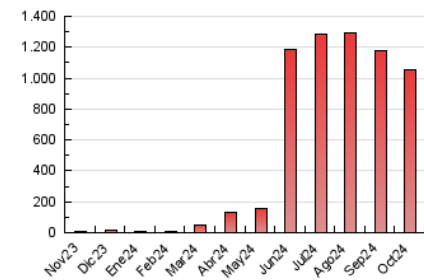

Páginas (x 1000)