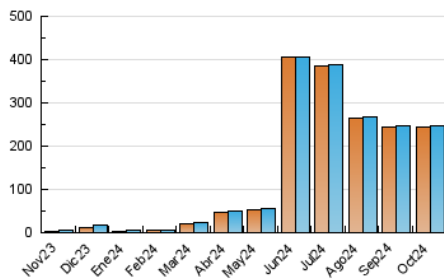

4.3 Por meses

N. únicos / Visitas (x 1000)