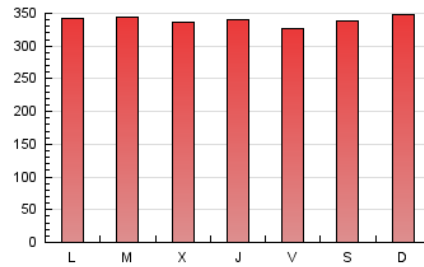

1. Cifras totales y promedios (Nacional)

MES - AÑO	NAVEGADORES UNICOS	VISITAS	PAGINAS
Octubre - 2024	243.462	247.456	1.052.721
PROMEDIO DIARIO	7.961	7.982	33.959
PROMEDIO LUNES-VIERNES	7.947	7.980	33.837
PROMEDIO SABADO-DOMINGO	8.000	7.989	34.308
PAGINAS / VISITAS	4,25		
DURACION MEDIA VISITAS	0:00:39		
TIEMPO INTERACCIÓN MEDIO	0:05:08		

2. Secciones (Nacional)

	PAGINAS	%
HOME	26.921	2.56 %
RESTO	1.025.800	97.44 %

3. Por día del mes (Nacional)

Día	N. únicos	Visitas	Páginas	Día	N. únicos	Visitas	Páginas	Día	N. únicos	Visitas	Páginas
1	7.611	7.628	34.185	11	7.532	7.627	32.724	21	7.882	7.917	36.836
2	7.798	7.784	32.620	12	7.831	7.916	34.254	22	7.947	8.109	36.614
3	7.986	7.882	33.690	13	7.683	7.659	32.749	23	8.104	8.240	35.958
4	7.771	7.772	32.412	14	7.667	7.850	32.070	24	8.017	7.986	34.546
5	7.739	7.871	33.836	15	7.766	7.821	31.850	25	8.073	7.961	33.033
6	7.741	7.614	33.353	16	7.773	7.702	31.704	26	8.189	8.265	34.314
7	7.871	7.987	33.472	17	8.019	8.019	32.943	27	8.878	8.705	36.878
8	7.603	7.655	31.815	18	8.083	8.156	32.187	28	8.467	8.606	34.762
9	7.705	7.592	31.862	19	7.973	7.996	33.189	29	8.485	8.269	37.225
10	7.794	7.900	32.887	20	7.965	7.885	35.887	30	8.454	8.534	36.501
								31	8.375	8.548	36.365

4. Gráficas (Nacional)

4.1 Por día de la semana (promedio)

N. únicos / Visitas (x 100)

Páginas (x 100)

4.2 Por franja horaria (promedio)

Visitas_ (x 1000)

Páginas (x 1000)

4.3 Por meses