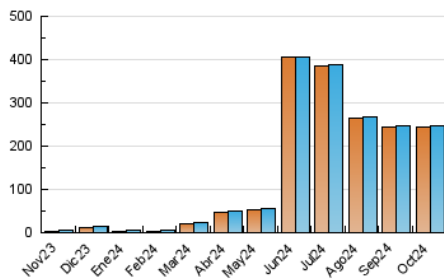

2. Secciones (Nacional)

	PAGINAS	%
HOME	26.921	2.56 %
RESTO	1.025.800	97.44 %

3. Por día del mes (Nacional)

Día	N. únicos	Visitas	Páginas	Día	N. únicos	Visitas	Páginas	Día	N. únicos	Visitas	Páginas
1	7.611	7.628	34.185	11	7.532	7.627	32.724	21	7.882	7.917	36.836
2	7.798	7.784	32.620	12	7.831	7.916	34.254	22	7.947	8.109	36.614
3	7.986	7.882	33.690	13	7.683	7.659	32.749	23	8.104	8.240	35.958
4	7.771	7.772	32.412	14	7.667	7.850	32.070	24	8.017	7.986	34.546
5	7.739	7.871	33.836	15	7.766	7.821	31.850	25	8.073	7.961	33.033
6	7.741	7.614	33.353	16	7.773	7.702	31.704	26	8.189	8.265	34.314
7	7.871	7.987	33.472	17	8.019	8.019	32.943	27	8.878	8.705	36.878
8	7.603	7.655	31.815	18	8.083	8.156	32.187	28	8.467	8.606	34.762
9	7.705	7.592	31.862	19	7.973	7.996	33.189	29	8.485	8.269	37.225
10	7.794	7.900	32.887	20	7.965	7.885	35.887	30	8.454	8.534	36.501
								31	8.375	8.548	36.365

4. Gráficas (Nacional)

4.1 Por día de la semana (promedio)

N. únicos / Visitas (x 100)

Páginas (x 100)

4.2 Por franja horaria (promedio)

Visitas_ (x 1000)

Páginas (x 1000)

4.3 Por meses

N. únicos / Visitas (x 1000)

Páginas (x 1000)

5. Observaciones

Este Medio Electrónico de Comunicación ha sido medido por la herramienta Google Analytics de Google (GA4).

6. Definiciones básicas (Para más información ver Normas Técnicas para el Control de los Medios Electrónicos de Comunicación)

Visita:

Una secuencia ininterrumpida de páginas servidas a un usuario válido. Si dicho usuario no realiza peticiones de páginas en un periodo de tiempo (30 min) la siguiente petición constituirá el inicio de una nueva visita.