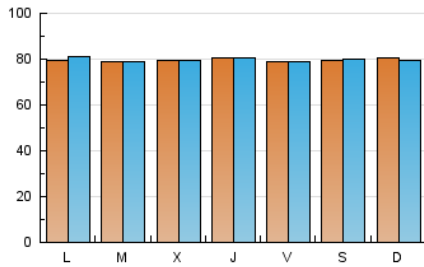

1. Cifras totales y promedios (Nacional)

MES - AÑO	NAVEGADORES UNICOS	VISITAS	PAGINAS
Octubre - 2024	243.462	247.456	1.052.721
PROMEDIO DIARIO	7.961	7.982	33.959
PROMEDIO LUNES-VIERNES	7.947	7.980	33.837
PROMEDIO SABADO-DOMINGO	8.000	7.989	34.308
PAGINAS / VISITAS	4,25		
DURACION MEDIA VISITAS	0:00:39		
TIEMPO INTERACCIÓN MEDIO	0:05:08		

2. Secciones (Nacional)

	PAGINAS	%
HOME	26.921	2.56 %
RESTO	1.025.800	97.44 %

3. Por día del mes (Nacional)

Día	N. únicos	Visitas	Páginas	Día	N. únicos	Visitas	Páginas	Día	N. únicos	Visitas	Páginas
1	7.611	7.628	34.185	11	7.532	7.627	32.724	21	7.882	7.917	36.836
2	7.798	7.784	32.620	12	7.831	7.916	34.254	22	7.947	8.109	36.614
3	7.986	7.882	33.690	13	7.683	7.659	32.749	23	8.104	8.240	35.958
4	7.771	7.772	32.412	14	7.667	7.850	32.070	24	8.017	7.986	34.546
5	7.739	7.871	33.836	15	7.766	7.821	31.850	25	8.073	7.961	33.033
6	7.741	7.614	33.353	16	7.773	7.702	31.704	26	8.189	8.265	34.314
7	7.871	7.987	33.472	17	8.019	8.019	32.943	27	8.878	8.705	36.878
8	7.603	7.655	31.815	18	8.083	8.156	32.187	28	8.467	8.606	34.762
9	7.705	7.592	31.862	19	7.973	7.996	33.189	29	8.485	8.269	37.225
10	7.794	7.900	32.887	20	7.965	7.885	35.887	30	8.454	8.534	36.501
								31	8.375	8.548	36.365

4. Gráficas (Nacional)

4.1 Por día de la semana (promedio)

N. únicos / Visitas (x 100)

Páginas (x 100)

4.2 Por franja horaria (promedio)

Visitas_ (x 1000)

Páginas (x 1000)

4.3 Por meses