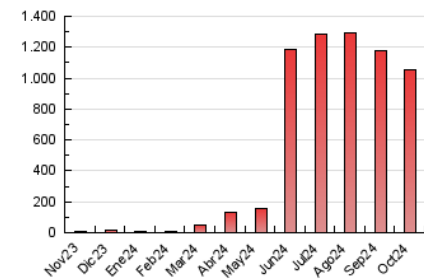

1. Cifras totales y promedios (Nacional)

MES - AÑO	NAVEGADORES UNICOS	VISITAS	PAGINAS
Octubre - 2024	243.462	247.456	1.052.721
PROMEDIO DIARIO	7.961	7.982	33.959
PROMEDIO LUNES-VIERNES	7.947	7.980	33.837
PROMEDIO SABADO-DOMINGO	8.000	7.989	34.308
PAGINAS / VISITAS	4,25		
DURACION MEDIA VISITAS	0:00:39		
TIEMPO INTERACCIÓN MEDIO	0:05:08		

2. Secciones (Nacional)

	PAGINAS	%
HOME	26.921	2.56 %
RESTO	1.025.800	97.44 %

3. Por día del mes (Nacional)

Día	N. únicos	Visitas	Páginas	Día	N. únicos	Visitas	Páginas	Día	N. únicos	Visitas	Páginas
1	7.611	7.628	34.185	11	7.532	7.627	32.724	21	7.882	7.917	36.836
2	7.798	7.784	32.620	12	7.831	7.916	34.254	22	7.947	8.109	36.614
3	7.986	7.882	33.690	13	7.683	7.659	32.749	23	8.104	8.240	35.958
4	7.771	7.772	32.412	14	7.667	7.850	32.070	24	8.017	7.986	34.546
5	7.739	7.871	33.836	15	7.766	7.821	31.850	25	8.073	7.961	33.033
6	7.741	7.614	33.353	16	7.773	7.702	31.704	26	8.189	8.265	34.314
7	7.871	7.987	33.472	17	8.019	8.019	32.943	27	8.878	8.705	36.878
8	7.603	7.655	31.815	18	8.083	8.156	32.187	28	8.467	8.606	34.762
9	7.705	7.592	31.862	19	7.973	7.996	33.189	29	8.485	8.269	37.225
10	7.794	7.900	32.887	20	7.965	7.885	35.887	30	8.454	8.534	36.501
								31	8.375	8.548	36.365

4. Gráficas (Nacional)

4.1 Por día de la semana (promedio)

N. únicos / Visitas (x 100)

Páginas (x 100)

4.2 Por franja horaria (promedio)

Visitas_ (x 1000)

Páginas (x 1000)

4.3 Por meses

N. únicos / Visitas (x 1000)

Páginas (x 1000)

5. Observaciones

Este Medio Electrónico de Comunicación ha sido medido por la herramienta Google Analytics de Google (GA4).

6. Definiciones básicas (Para más información ver Normas Técnicas para el Control de los Medios Electrónicos de Comunicación)