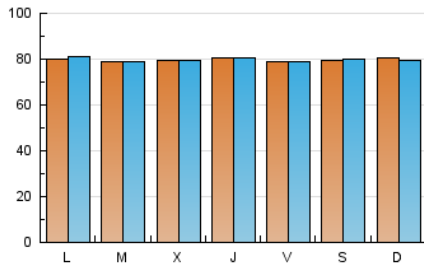

1. Cifras totales y promedios (Nacional e Internacional)

MES - AÑO	NAVEGADORES UNICOS	VISITAS	PAGINAS
Octubre - 2024	243.519	247.501	1.052.781
PROMEDIO DIARIO	7.962	7.984	33.961
PROMEDIO LUNES-VIERNES	7.949	7.982	33.840
PROMEDIO SABADO-DOMINGO	8.001	7.989	34.309
PAGINAS / VISITAS	4,25		
DURACION MEDIA VISITAS	0:00:39		
TIEMPO INTERACCIÓN MEDIO	0:05:07		

2. Secciones (Nacional e Internacional)

	PAGINAS	%
HOME	26.921	2.56 %
RESTO	1.025.860	97.44 %

3. Por día del mes (Nacional e Internacional)

Día	N. únicos	Visitas	Páginas	Día	N. únicos	Visitas	Páginas	Día	N. únicos	Visitas	Páginas
1	7.618	7.630	34.190	11	7.532	7.627	32.724	21	7.884	7.922	36.838
2	7.800	7.784	32.621	12	7.832	7.918	34.255	22	7.947	8.114	36.618
3	7.986	7.882	33.693	13	7.683	7.659	32.750	23	8.104	8.240	35.958
4	7.771	7.772	32.413	14	7.669	7.850	32.075	24	8.017	7.986	34.546
5	7.741	7.871	33.837	15	7.769	7.825	31.852	25	8.073	7.966	33.034
6	7.742	7.614	33.356	16	7.773	7.702	31.704	26	8.189	8.265	34.314
7	7.873	7.989	33.476	17	8.020	8.021	32.947	27	8.880	8.705	36.879
8	7.603	7.655	31.815	18	8.083	8.156	32.188	28	8.469	8.606	34.763
9	7.705	7.592	31.862	19	7.973	7.996	33.189	29	8.487	8.275	37.227
10	7.797	7.904	32.895	20	7.967	7.885	35.888	30	8.459	8.540	36.506
								31	8.380	8.550	36.368

4. Gráficas (Nacional e Internacional)

4.1 Por día de la semana (promedio)

N. únicos / Visitas (x 100)

Páginas (x 100)

4.2 Por franja horaria (promedio)

Visitas_ (x 1000)

Páginas (x 1000)

4.3 Por meses