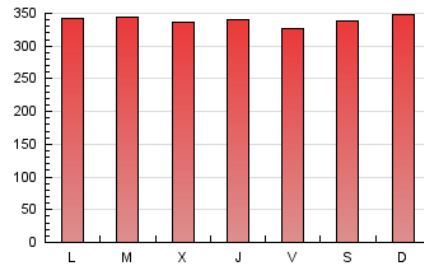

1. Cifras totales y promedios (Nacional e Internacional)

MES - AÑO	NAVEGADORES UNICOS	VISITAS	PAGINAS
Octubre - 2024	243.519	247.501	1.052.781
PROMEDIO DIARIO	7.962	7.984	33.961
PROMEDIO LUNES-VIERNES	7.949	7.982	33.840
PROMEDIO SABADO-DOMINGO	8.001	7.989	34.309
PAGINAS / VISITAS	4,25		
DURACION MEDIA VISITAS	0:00:39		
TIEMPO INTERACCIÓN MEDIO	0:05:07		

2. Secciones (Nacional e Internacional)

	PAGINAS	%
HOME	26.921	2.56 %
RESTO	1.025.860	97.44 %

3. Por día del mes (Nacional e Internacional)

Día	N. únicos	Visitas	Páginas	Día	N. únicos	Visitas	Páginas	Día	N. únicos	Visitas	Páginas
1	7.618	7.630	34.190	11	7.532	7.627	32.724	21	7.884	7.922	36.838
2	7.800	7.784	32.621	12	7.832	7.918	34.255	22	7.947	8.114	36.618
3	7.986	7.882	33.693	13	7.683	7.659	32.750	23	8.104	8.240	35.958
4	7.771	7.772	32.413	14	7.669	7.850	32.075	24	8.017	7.986	34.546
5	7.741	7.871	33.837	15	7.769	7.825	31.852	25	8.073	7.966	33.034
6	7.742	7.614	33.356	16	7.773	7.702	31.704	26	8.189	8.265	34.314
7	7.873	7.989	33.476	17	8.020	8.021	32.947	27	8.880	8.705	36.879
8	7.603	7.655	31.815	18	8.083	8.156	32.188	28	8.469	8.606	34.763
9	7.705	7.592	31.862	19	7.973	7.996	33.189	29	8.487	8.275	37.227
10	7.797	7.904	32.895	20	7.967	7.885	35.888	30	8.459	8.540	36.506
								31	8.380	8.550	36.368

4. Gráficas (Nacional e Internacional)

4.1 Por día de la semana (promedio)

N. únicos / Visitas (x 100)

Páginas (x 100)

4.2 Por franja horaria (promedio)

Visitas_ (x 1000)

Páginas (x 1000)

4.3 Por meses