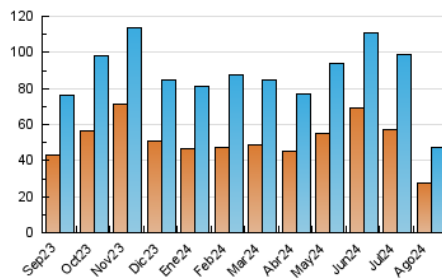

4.3 Por meses

N. únicos / Visitas (x 1000)