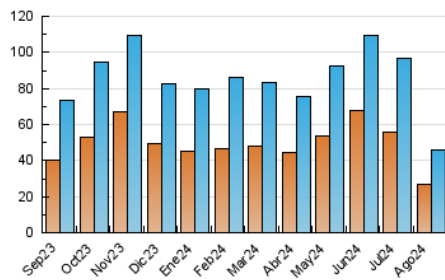

2. Secciones (Nacional)

	PAGINAS	%
HOME	9.869	14.39 %
RESTO	58.721	85.61 %

3. Por día del mes (Nacional)

Día	N. únicos	Visitas	Páginas	Día	N. únicos	Visitas	Páginas	Día	N. únicos	Visitas	Páginas
1	1.477	1.709	2.626	11	622	712	988	21	1.169	1.335	2.103
2	2.033	2.358	3.661	12	1.159	1.335	2.125	22	1.032	1.215	1.812
3	1.382	1.556	2.258	13	793	930	1.542	23	1.294	1.477	2.201
4	788	911	1.544	14	1.380	1.566	2.199	24	1.257	1.370	1.822
5	2.181	2.538	3.717	15	781	854	1.162	25	760	861	1.138
6	2.434	2.765	4.004	16	1.035	1.160	1.849	26	1.570	1.844	2.721
7	1.576	1.817	2.649	17	605	678	1.003	27	1.612	1.884	2.830
8	1.306	1.533	2.353	18	514	598	903	28	2.245	2.529	3.700
9	1.057	1.255	2.019	19	1.031	1.219	1.970	29	1.947	2.247	3.233
10	969	1.066	1.394	20	1.504	1.724	2.701	30	1.516	1.754	2.793
								31	909	1.028	1.570

4. Gráficas (Nacional)

4.1 Por día de la semana (promedio)

N. únicos / Visitas (x 100)

Páginas (x 100)

4.2 Por franja horaria (promedio)

Visitas_ (x 1000)

Páginas (x 1000)

4.3 Por meses

N. únicos / Visitas (x 1000)

Páginas (x 1000)

5. Observaciones

Este Medio Electrónico de Comunicación ha sido medido por la herramienta Google Analytics de Google (GA4).

Nota: Debido a un fallo técnico en la herramienta de medición, no relacionado con OJD interactiva, los datos del 27/08/2024 pueden estar incompletos.

Visita:

Una secuencia ininterrumpida de páginas servidas a un usuario válido. Si dicho usuario no realiza peticiones de páginas en un periodo de tiempo (30 min) la siguiente petición constituirá el inicio de una nueva visita.