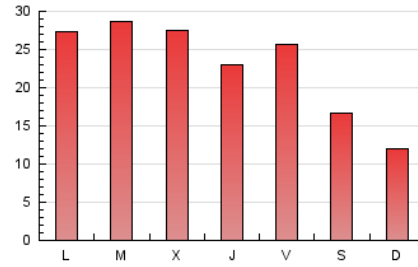

1. Cifras totales y promedios (Nacional e Internacional)

MES - AÑO	NAVEGADORES UNICOS	VISITAS	PAGINAS
Agosto - 2024	27.847	47.621	70.846
PROMEDIO DIARIO	1.338	1.536	2.285
PROMEDIO LUNES-VIERNES	1.517	1.749	2.626
PROMEDIO SABADO-DOMINGO	901	1.015	1.452
PAGINAS / VISITAS	1,49		
DURACION MEDIA VISITAS	0:02:00		
TIEMPO INTERACCIÓN MEDIO	0:01:09		

2. Secciones (Nacional e Internacional)

	PAGINAS	%
HOME	10.186	14.38 %
RESTO	60.660	85.62 %

3. Por día del mes (Nacional e Internacional)

Día	N. únicos	Visitas	Páginas	Día	N. únicos	Visitas	Páginas	Día	N. únicos	Visitas	Páginas
1	1.513	1.753	2.683	11	645	742	1.042	21	1.229	1.408	2.195
2	2.093	2.428	3.743	12	1.195	1.374	2.188	22	1.090	1.282	1.894
3	1.425	1.603	2.325	13	830	978	1.605	23	1.344	1.538	2.274
4	825	952	1.594	14	1.424	1.623	2.277	24	1.304	1.423	1.876
5	2.276	2.646	3.867	15	821	898	1.209	25	784	891	1.190
6	2.507	2.855	4.136	16	1.078	1.212	1.912	26	1.620	1.902	2.799
7	1.636	1.883	2.755	17	637	712	1.041	27	1.669	1.949	2.916
8	1.370	1.602	2.428	18	546	637	947	28	2.307	2.600	3.784
9	1.113	1.322	2.090	19	1.094	1.290	2.056	29	2.022	2.328	3.301
10	1.022	1.128	1.466	20	1.575	1.810	2.809	30	1.562	1.806	2.853
								31	925	1.046	1.591

4. Gráficas (Nacional e Internacional)

4.1 Por día de la semana (promedio)

N. únicos / Visitas (x 100)

Páginas (x 100)

4.2 Por franja horaria (promedio)

Visitas_ (x 1000)

Páginas (x 1000)

4.3 Por meses