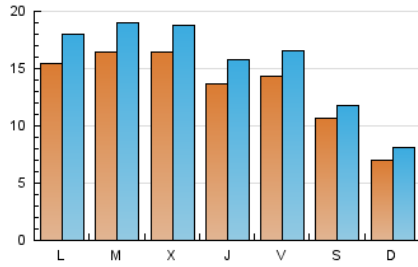

1. Cifras totales y promedios (Nacional e Internacional)

MES - AÑO	NAVEGADORES UNICOS	VISITAS	PAGINAS
Agosto - 2024	27.847	47.621	70.846
PROMEDIO DIARIO	1.338	1.536	2.285
PROMEDIO LUNES-VIERNES	1.517	1.749	2.626
PROMEDIO SABADO-DOMINGO	901	1.015	1.452
PAGINAS / VISITAS	1,49		
DURACION MEDIA VISITAS	0:02:00		
TIEMPO INTERACCIÓN MEDIO	0:01:09		

2. Secciones (Nacional e Internacional)

	PAGINAS	%
HOME	10.186	14.38 %
RESTO	60.660	85.62 %

3. Por día del mes (Nacional e Internacional)

Día	N. únicos	Visitas	Páginas	Día	N. únicos	Visitas	Páginas	Día	N. únicos	Visitas	Páginas
1	1.513	1.753	2.683	11	645	742	1.042	21	1.229	1.408	2.195
2	2.093	2.428	3.743	12	1.195	1.374	2.188	22	1.090	1.282	1.894
3	1.425	1.603	2.325	13	830	978	1.605	23	1.344	1.538	2.274
4	825	952	1.594	14	1.424	1.623	2.277	24	1.304	1.423	1.876
5	2.276	2.646	3.867	15	821	898	1.209	25	784	891	1.190
6	2.507	2.855	4.136	16	1.078	1.212	1.912	26	1.620	1.902	2.799
7	1.636	1.883	2.755	17	637	712	1.041	27	1.669	1.949	2.916
8	1.370	1.602	2.428	18	546	637	947	28	2.307	2.600	3.784
9	1.113	1.322	2.090	19	1.094	1.290	2.056	29	2.022	2.328	3.301
10	1.022	1.128	1.466	20	1.575	1.810	2.809	30	1.562	1.806	2.853
								31	925	1.046	1.591

4. Gráficas (Nacional e Internacional)

4.1 Por día de la semana (promedio)

N. únicos / Visitas (x 100)

Páginas (x 100)

4.2 Por franja horaria (promedio)

Visitas_ (x 1000)

Páginas (x 1000)

4.3 Por meses