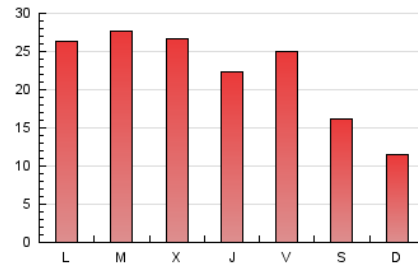

1. Cifras totales y promedios (Nacional)

MES - AÑO	NAVEGADORES UNICOS	VISITAS	PAGINAS
Agosto - 2024	26.768	45.828	68.590
PROMEDIO DIARIO	1.288	1.478	2.213
PROMEDIO LUNES-VIERNES	1.461	1.684	2.544
PROMEDIO SABADO-DOMINGO	867	976	1.402
PAGINAS / VISITAS	1,50		
DURACION MEDIA VISITAS	0:02:01		
TIEMPO INTERACCIÓN MEDIO	0:01:10		

2. Secciones (Nacional)

	PAGINAS	%
HOME	9.869	14.39 %
RESTO	58.721	85.61 %

3. Por día del mes (Nacional)

Día	N. únicos	Visitas	Páginas	Día	N. únicos	Visitas	Páginas	Día	N. únicos	Visitas	Páginas
1	1.477	1.709	2.626	11	622	712	988	21	1.169	1.335	2.103
2	2.033	2.358	3.661	12	1.159	1.335	2.125	22	1.032	1.215	1.812
3	1.382	1.556	2.258	13	793	930	1.542	23	1.294	1.477	2.201
4	788	911	1.544	14	1.380	1.566	2.199	24	1.257	1.370	1.822
5	2.181	2.538	3.717	15	781	854	1.162	25	760	861	1.138
6	2.434	2.765	4.004	16	1.035	1.160	1.849	26	1.570	1.844	2.721
7	1.576	1.817	2.649	17	605	678	1.003	27	1.612	1.884	2.830
8	1.306	1.533	2.353	18	514	598	903	28	2.245	2.529	3.700
9	1.057	1.255	2.019	19	1.031	1.219	1.970	29	1.947	2.247	3.233
10	969	1.066	1.394	20	1.504	1.724	2.701	30	1.516	1.754	2.793
								31	909	1.028	1.570

4. Gráficas (Nacional)

4.1 Por día de la semana (promedio)

N. únicos / Visitas (x 100)

Páginas (x 100)

4.2 Por franja horaria (promedio)

Visitas_ (x 1000)

Páginas (x 1000)

4.3 Por meses