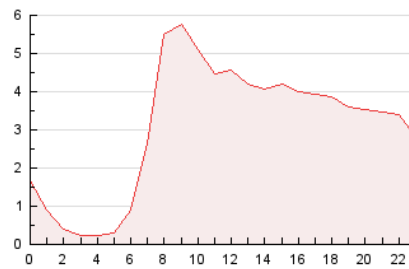

2. Secciones (Nacional e Internacional)

	PAGINAS	%
HOME	10.186	14.38 %
RESTO	60.660	85.62 %

3. Por día del mes (Nacional e Internacional)

Día	N. únicos	Visitas	Páginas	Día	N. únicos	Visitas	Páginas	Día	N. únicos	Visitas	Páginas
1	1.513	1.753	2.683	11	645	742	1.042	21	1.229	1.408	2.195
2	2.093	2.428	3.743	12	1.195	1.374	2.188	22	1.090	1.282	1.894
3	1.425	1.603	2.325	13	830	978	1.605	23	1.344	1.538	2.274
4	825	952	1.594	14	1.424	1.623	2.277	24	1.304	1.423	1.876
5	2.276	2.646	3.867	15	821	898	1.209	25	784	891	1.190
6	2.507	2.855	4.136	16	1.078	1.212	1.912	26	1.620	1.902	2.799
7	1.636	1.883	2.755	17	637	712	1.041	27	1.669	1.949	2.916
8	1.370	1.602	2.428	18	546	637	947	28	2.307	2.600	3.784
9	1.113	1.322	2.090	19	1.094	1.290	2.056	29	2.022	2.328	3.301
10	1.022	1.128	1.466	20	1.575	1.810	2.809	30	1.562	1.806	2.853
								31	925	1.046	1.591

4. Gráficas (Nacional e Internacional)

4.1 Por día de la semana (promedio)

N. únicos / Visitas (x 100)

Páginas (x 100)

4.2 Por franja horaria (promedio)

Visitas_ (x 1000)

Páginas (x 1000)

4.3 Por meses