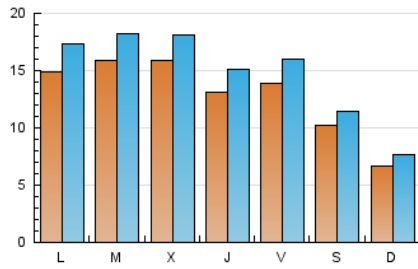

1. Cifras totales y promedios (Nacional)

MES - AÑO	NAVEGADORES UNICOS	VISITAS	PAGINAS
Agosto - 2024	26.768	45.828	68.590
PROMEDIO DIARIO	1.288	1.478	2.213
PROMEDIO LUNES-VIERNES	1.461	1.684	2.544
PROMEDIO SABADO-DOMINGO	867	976	1.402
PAGINAS / VISITAS	1,50		
DURACION MEDIA VISITAS	0:02:01		
TIEMPO INTERACCIÓN MEDIO	0:01:10		

2. Secciones (Nacional)

	PAGINAS	%
HOME	9.869	14.39 %
RESTO	58.721	85.61 %

3. Por día del mes (Nacional)

Día	N. únicos	Visitas	Páginas	Día	N. únicos	Visitas	Páginas	Día	N. únicos	Visitas	Páginas
1	1.477	1.709	2.626	11	622	712	988	21	1.169	1.335	2.103
2	2.033	2.358	3.661	12	1.159	1.335	2.125	22	1.032	1.215	1.812
3	1.382	1.556	2.258	13	793	930	1.542	23	1.294	1.477	2.201
4	788	911	1.544	14	1.380	1.566	2.199	24	1.257	1.370	1.822
5	2.181	2.538	3.717	15	781	854	1.162	25	760	861	1.138
6	2.434	2.765	4.004	16	1.035	1.160	1.849	26	1.570	1.844	2.721
7	1.576	1.817	2.649	17	605	678	1.003	27	1.612	1.884	2.830
8	1.306	1.533	2.353	18	514	598	903	28	2.245	2.529	3.700
9	1.057	1.255	2.019	19	1.031	1.219	1.970	29	1.947	2.247	3.233
10	969	1.066	1.394	20	1.504	1.724	2.701	30	1.516	1.754	2.793
								31	909	1.028	1.570

4. Gráficas (Nacional)

4.1 Por día de la semana (promedio)

N. únicos / Visitas (x 100)

Páginas (x 100)

4.2 Por franja horaria (promedio)

Visitas_ (x 1000)

Páginas (x 1000)

4.3 Por meses