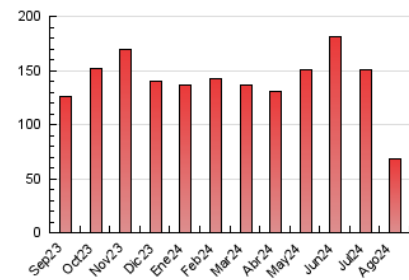

1. Cifras totales y promedios (Nacional)

MES - AÑO	NAVEGADORES UNICOS	VISITAS	PAGINAS
Agosto - 2024	26.768	45.828	68.590
PROMEDIO DIARIO	1.288	1.478	2.213
PROMEDIO LUNES-VIERNES	1.461	1.684	2.544
PROMEDIO SABADO-DOMINGO	867	976	1.402
PAGINAS / VISITAS	1,50		
DURACION MEDIA VISITAS	0:02:01		
TIEMPO INTERACCIÓN MEDIO	0:01:10		

2. Secciones (Nacional)

	PAGINAS	%
HOME	9.869	14.39 %
RESTO	58.721	85.61 %

3. Por día del mes (Nacional)

Día	N. únicos	Visitas	Páginas	Día	N. únicos	Visitas	Páginas	Día	N. únicos	Visitas	Páginas
1	1.477	1.709	2.626	11	622	712	988	21	1.169	1.335	2.103
2	2.033	2.358	3.661	12	1.159	1.335	2.125	22	1.032	1.215	1.812
3	1.382	1.556	2.258	13	793	930	1.542	23	1.294	1.477	2.201
4	788	911	1.544	14	1.380	1.566	2.199	24	1.257	1.370	1.822
5	2.181	2.538	3.717	15	781	854	1.162	25	760	861	1.138
6	2.434	2.765	4.004	16	1.035	1.160	1.849	26	1.570	1.844	2.721
7	1.576	1.817	2.649	17	605	678	1.003	27	1.612	1.884	2.830
8	1.306	1.533	2.353	18	514	598	903	28	2.245	2.529	3.700
9	1.057	1.255	2.019	19	1.031	1.219	1.970	29	1.947	2.247	3.233
10	969	1.066	1.394	20	1.504	1.724	2.701	30	1.516	1.754	2.793
								31	909	1.028	1.570

4. Gráficas (Nacional)

4.1 Por día de la semana (promedio)

N. únicos / Visitas (x 100)

Páginas (x 100)

4.2 Por franja horaria (promedio)

Visitas_ (x 1000)

Páginas (x 1000)

4.3 Por meses

N. únicos / Visitas (x 1000)

Páginas (x 1000)

5. Observaciones

Este Medio Electrónico de Comunicación ha sido medido por la herramienta Google Analytics de Google (GA4).

Nota: Debido a un fallo técnico en la herramienta de medición, no relacionado con OJD interactiva, los datos del 27/08/2024 pueden estar incompletos.