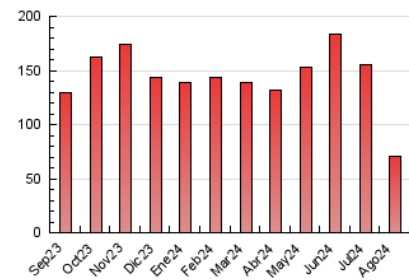

Páginas (x 1000)