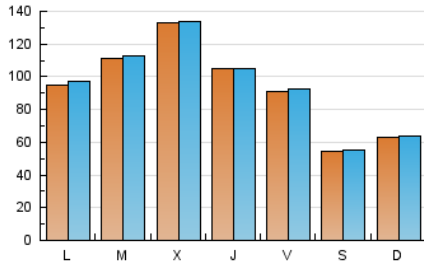

4. Gráficas (Nacional e Internacional)

4.1 Por día de la semana (promedio)

N. únicos / Visitas (x 100)