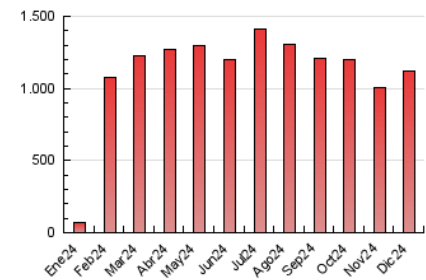

#### 3. Por día del mes (Nacional)

Día	N. únicos	Visitas	Páginas	Día	N. únicos	Visitas	Páginas	Día	N. únicos	Visitas	Páginas
<b>1</b>	6.443	6.469	24.676	<b>11</b>	13.518	13.822	50.795	<b>21</b>	5.279	5.336	19.556
<b>2</b>	9.694	9.845	37.199	<b>12</b>	10.558	10.623	39.945	<b>22</b>	6.715	6.654	24.709
<b>3</b>	10.975	11.495	40.768	<b>13</b>	9.162	9.156	33.726	<b>23</b>	8.871	9.048	36.780
<b>4</b>	13.868	13.940	51.735	<b>14</b>	5.496	5.557	19.952	<b>24</b>	10.390	10.299	45.852
<b>5</b>	10.880	10.676	41.484	<b>15</b>	6.309	6.332	24.082	<b>25</b>	12.380	12.331	55.521
<b>6</b>	9.077	9.092	34.134	<b>16</b>	9.425	9.725	35.621	<b>26</b>	10.148	10.569	45.731
<b>7</b>	5.421	5.517	20.004	<b>17</b>	11.518	11.672	42.303	<b>27</b>	9.150	9.321	41.633
<b>8</b>	6.007	6.134	22.563	<b>18</b>	13.262	13.382	49.162	<b>28</b>	5.395	5.557	25.068
<b>9</b>	10.080	10.537	35.051	<b>19</b>	10.202	10.123	38.429	<b>29</b>	5.955	6.084	28.124
<b>10</b>	11.640	11.662	43.973	<b>20</b>	9.021	9.207	33.850	<b>30</b>	9.271	9.261	37.871
								<b>31</b>	11.026	10.998	44.053

#### 4.1 Por día de la semana (promedio)

N. únicos / Visitas (x 100)

Páginas (x 100)

#### 4.2 Por franja horaria (promedio)

Visitas\_ (x 1000)

Páginas (x 1000)

#### 4.3 Por meses

N. únicos / Visitas (x 1000)

Páginas (x 1000)