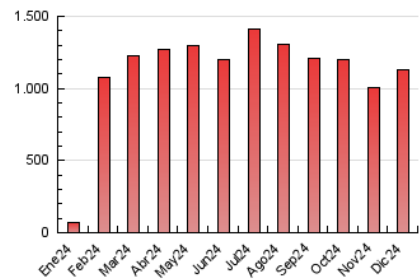

### 3. Por día del mes (Nacional e Internacional)

Día	N. únicos	Visitas	Páginas	Día	N. únicos	Visitas	Páginas	Día	N. únicos	Visitas	Páginas
<b>1</b>	6.458	6.481	24.695	<b>11</b>	13.533	13.835	50.827	<b>21</b>	5.289	5.340	19.565
<b>2</b>	9.710	9.864	37.235	<b>12</b>	10.583	10.638	39.992	<b>22</b>	6.728	6.660	24.723
<b>3</b>	11.008	11.507	40.813	<b>13</b>	9.190	9.201	33.758	<b>23</b>	8.888	9.090	36.807
<b>4</b>	13.882	13.968	51.762	<b>14</b>	5.511	5.568	19.976	<b>24</b>	10.412	10.311	45.881
<b>5</b>	10.893	10.711	41.512	<b>15</b>	6.322	6.353	24.104	<b>25</b>	12.405	12.342	55.548
<b>6</b>	9.089	9.103	34.165	<b>16</b>	9.459	9.774	35.658	<b>26</b>	10.171	10.612	45.770
<b>7</b>	5.436	5.527	20.025	<b>17</b>	11.532	11.714	42.341	<b>27</b>	9.185	9.352	41.675
<b>8</b>	6.014	6.144	22.575	<b>18</b>	13.292	13.408	49.210	<b>28</b>	5.413	5.583	25.089
<b>9</b>	10.096	10.548	35.077	<b>19</b>	10.230	10.147	38.458	<b>29</b>	5.970	6.103	28.148
<b>10</b>	11.653	11.665	43.991	<b>20</b>	9.049	9.246	33.911	<b>30</b>	9.283	9.278	37.894
								<b>31</b>	11.040	11.008	44.079

##### 4.1 Por día de la semana (promedio)

N. únicos / Visitas (x 100)

Páginas (x 100)

##### 4.2 Por franja horaria (promedio)

Visitas\_ (x 1000)

Páginas (x 1000)

##### 4.3 Por meses

N. únicos / Visitas (x 1000)

Páginas (x 1000)