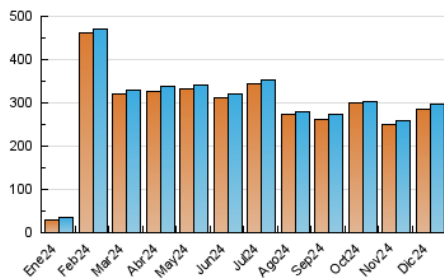

##### 4.1 Por día de la semana (promedio)

N. únicos / Visitas (x 100)

Páginas (x 100)

##### 4.2 Por franja horaria (promedio)

Visitas\_ (x 1000)

Páginas (x 1000)

##### 4.3 Por meses

N. únicos / Visitas (x 1000)

Páginas (x 1000)