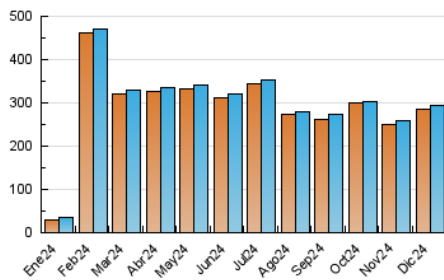

#### 4.1 Por día de la semana (promedio)

N. únicos / Visitas (x 100)

Páginas (x 100)

#### 4.2 Por franja horaria (promedio)

Visitas\_ (x 1000)

Páginas (x 1000)

#### 4.3 Por meses

N. únicos / Visitas (x 1000)

Páginas (x 1000)