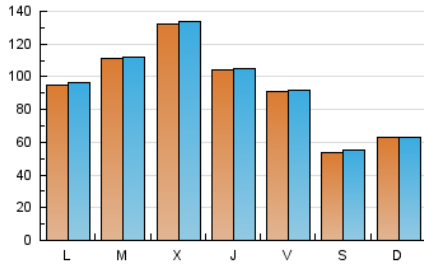

4. Gráficas (Nacional)

4.1 Por día de la semana (promedio)

N. únicos / Visitas (x 100)