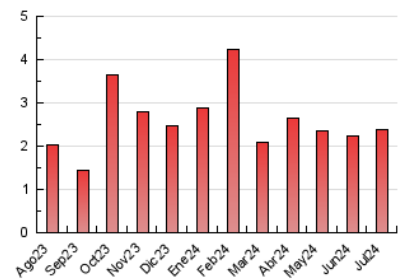

1. Cifras totales y promedios (Nacional)

MES - AÑO	NAVEGADORES UNICOS	VISITAS	PAGINAS
Julio - 2024	1.223	1.626	2.397
PROMEDIO DIARIO	47	52	77
PROMEDIO LUNES-VIERNES	51	57	83
PROMEDIO SABADO-DOMINGO	35	41	61
PAGINAS / VISITAS	1,47		
DURACION MEDIA VISITAS	0:01:22		
TIEMPO INTERACCIÓN MEDIO	0:00:49		

2. Secciones (Nacional)

	PAGINAS	%
HOME	921	38.42 %
RESTO	1.476	61.58 %

3. Por día del mes (Nacional)

Día	N. únicos	Visitas	Páginas	Día	N. únicos	Visitas	Páginas	Día	N. únicos	Visitas	Páginas
1	61	66	92	11	57	60	82	21	33	39	61
2	49	57	92	12	36	42	70	22	49	56	81
3	46	50	59	13	34	36	59	23	51	56	102
4	60	65	97	14	25	30	45	24	39	46	77
5	83	92	123	15	37	43	59	25	43	55	68
6	43	50	62	16	55	63	102	26	44	53	85
7	39	41	55	17	38	40	74	27	42	53	80
8	46	51	67	18	65	73	100	28	37	41	63
9	44	49	54	19	47	52	82	29	45	52	69
10	54	56	69	20	28	36	61	30	66	72	130
								31	47	51	77

4. Gráficas (Nacional)

4.1 Por día de la semana (promedio)

N. únicos / Visitas (x 100)

Páginas (x 100)

4.2 Por franja horaria (promedio)

Visitas_ (x 1000)

Páginas (x 1000)

4.3 Por meses

N. únicos / Visitas (x 1000)

Páginas (x 1000)

5. Observaciones

Este Medio Electrónico de Comunicación ha sido medido por la herramienta Google Analytics de Google (GA4)

6. Definiciones básicas (Para más información ver Normas Técnicas para el Control de los Medios Electrónicos de Comunicación)