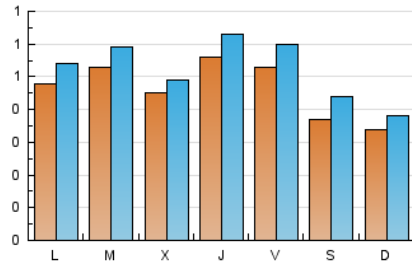

1. Cifras totales y promedios (Nacional)

MES - AÑO	NAVEGADORES UNICOS	VISITAS	PAGINAS
Julio - 2024	1.223	1.626	2.397
PROMEDIO DIARIO	47	52	77
PROMEDIO LUNES-VIERNES	51	57	83
PROMEDIO SABADO-DOMINGO	35	41	61
PAGINAS / VISITAS	1,47		
DURACION MEDIA VISITAS	0:01:22		
TIEMPO INTERACCIÓN MEDIO	0:00:49		

2. Secciones (Nacional)

	PAGINAS	%
HOME	921	38.42 %
RESTO	1.476	61.58 %

3. Por día del mes (Nacional)

Día	N. únicos	Visitas	Páginas	Día	N. únicos	Visitas	Páginas	Día	N. únicos	Visitas	Páginas
1	61	66	92	11	57	60	82	21	33	39	61
2	49	57	92	12	36	42	70	22	49	56	81
3	46	50	59	13	34	36	59	23	51	56	102
4	60	65	97	14	25	30	45	24	39	46	77
5	83	92	123	15	37	43	59	25	43	55	68
6	43	50	62	16	55	63	102	26	44	53	85
7	39	41	55	17	38	40	74	27	42	53	80
8	46	51	67	18	65	73	100	28	37	41	63
9	44	49	54	19	47	52	82	29	45	52	69
10	54	56	69	20	28	36	61	30	66	72	130
								31	47	51	77

4. Gráficas (Nacional)

4.1 Por día de la semana (promedio)

N. únicos / Visitas (x 100)

Páginas (x 100)

4.2 Por franja horaria (promedio)

Visitas_ (x 1000)

Páginas (x 1000)

4.3 Por meses