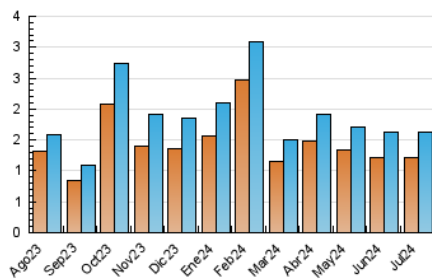

4.3 Por meses

N. únicos / Visitas (x 1000)