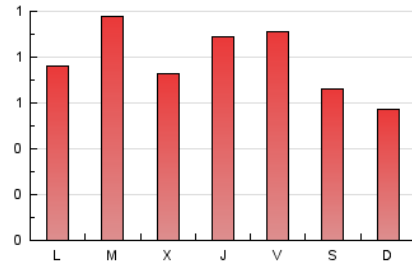

1. Cifras totales y promedios (Nacional e Internacional)

MES - AÑO	NAVEGADORES UNICOS	VISITAS	PAGINAS
Julio - 2024	1.260	1.669	2.441
PROMEDIO DIARIO	48	54	79
PROMEDIO LUNES-VIERNES	52	58	85
PROMEDIO SABADO-DOMINGO	36	41	61
PAGINAS / VISITAS	1,46		
DURACION MEDIA VISITAS	0:01:23		
TIEMPO INTERACCIÓN MEDIO	0:00:48		

2. Secciones (Nacional e Internacional)

	PAGINAS	%
HOME	946	38.75 %
RESTO	1.495	61.25 %

3. Por día del mes (Nacional e Internacional)

Día	N. únicos	Visitas	Páginas	Día	N. únicos	Visitas	Páginas	Día	N. únicos	Visitas	Páginas
1	63	68	95	11	59	62	84	21	33	39	61
2	49	57	92	12	36	42	70	22	52	59	86
3	47	51	60	13	35	37	60	23	55	60	106
4	60	65	97	14	25	30	45	24	42	49	80
5	84	93	124	15	37	43	59	25	47	60	72
6	44	51	63	16	57	65	104	26	46	55	87
7	40	42	56	17	39	41	75	27	42	53	80
8	50	56	71	18	66	74	101	28	38	42	64
9	45	50	55	19	47	52	82	29	47	54	71
10	54	56	69	20	29	37	62	30	67	73	131
								31	49	53	79

4. Gráficas (Nacional e Internacional)

4.1 Por día de la semana (promedio)

N. únicos / Visitas (x 100)

Páginas (x 100)

4.2 Por franja horaria (promedio)

Visitas_ (x 1000)

Páginas (x 1000)

4.3 Por meses