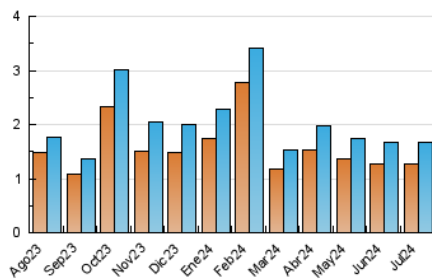

4.3 Por meses

N. únicos / Visitas (x 1000)