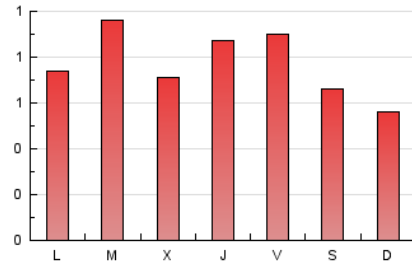

1. Cifras totales y promedios (Nacional)

MES - AÑO	NAVEGADORES UNICOS	VISITAS	PAGINAS
Julio - 2024	1.223	1.626	2.397
PROMEDIO DIARIO	47	52	77
PROMEDIO LUNES-VIERNES	51	57	83
PROMEDIO SABADO-DOMINGO	35	41	61
PAGINAS / VISITAS	1,47		
DURACION MEDIA VISITAS	0:01:22		
TIEMPO INTERACCIÓN MEDIO	0:00:49		

2. Secciones (Nacional)

	PAGINAS	%
HOME	921	38.42 %
RESTO	1.476	61.58 %

3. Por día del mes (Nacional)

Día	N. únicos	Visitas	Páginas	Día	N. únicos	Visitas	Páginas	Día	N. únicos	Visitas	Páginas
1	61	66	92	11	57	60	82	21	33	39	61
2	49	57	92	12	36	42	70	22	49	56	81
3	46	50	59	13	34	36	59	23	51	56	102
4	60	65	97	14	25	30	45	24	39	46	77
5	83	92	123	15	37	43	59	25	43	55	68
6	43	50	62	16	55	63	102	26	44	53	85
7	39	41	55	17	38	40	74	27	42	53	80
8	46	51	67	18	65	73	100	28	37	41	63
9	44	49	54	19	47	52	82	29	45	52	69
10	54	56	69	20	28	36	61	30	66	72	130
								31	47	51	77

4. Gráficas (Nacional)

4.1 Por día de la semana (promedio)

N. únicos / Visitas (x 100)

Páginas (x 100)

4.2 Por franja horaria (promedio)

Visitas_ (x 1000)

Páginas (x 1000)

4.3 Por meses