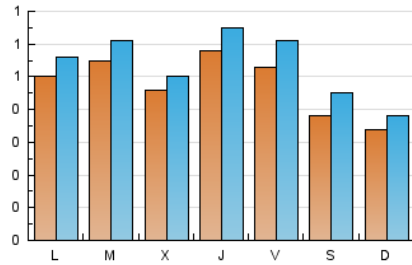

1. Cifras totales y promedios (Nacional e Internacional)

MES - AÑO	NAVEGADORES UNICOS	VISITAS	PAGINAS
Julio - 2024	1.260	1.669	2.441
PROMEDIO DIARIO	48	54	79
PROMEDIO LUNES-VIERNES	52	58	85
PROMEDIO SABADO-DOMINGO	36	41	61
PAGINAS / VISITAS	1,46		
DURACION MEDIA VISITAS	0:01:23		
TIEMPO INTERACCIÓN MEDIO	0:00:48		

2. Secciones (Nacional e Internacional)

	PAGINAS	%
HOME	946	38.75 %
RESTO	1.495	61.25 %

3. Por día del mes (Nacional e Internacional)

Día	N. únicos	Visitas	Páginas	Día	N. únicos	Visitas	Páginas	Día	N. únicos	Visitas	Páginas
1	63	68	95	11	59	62	84	21	33	39	61
2	49	57	92	12	36	42	70	22	52	59	86
3	47	51	60	13	35	37	60	23	55	60	106
4	60	65	97	14	25	30	45	24	42	49	80
5	84	93	124	15	37	43	59	25	47	60	72
6	44	51	63	16	57	65	104	26	46	55	87
7	40	42	56	17	39	41	75	27	42	53	80
8	50	56	71	18	66	74	101	28	38	42	64
9	45	50	55	19	47	52	82	29	47	54	71
10	54	56	69	20	29	37	62	30	67	73	131
								31	49	53	79

4. Gráficas (Nacional e Internacional)

4.1 Por día de la semana (promedio)

N. únicos / Visitas (x 100)

Páginas (x 100)

4.2 Por franja horaria (promedio)

Visitas_ (x 1000)

Páginas (x 1000)

4.3 Por meses