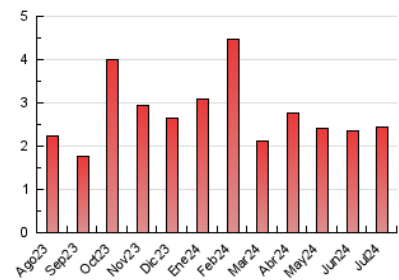

Páginas (x 1000)