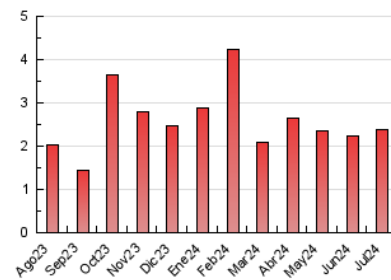

1. Cifras totales y promedios (Nacional)

MES - AÑO	NAVEGADORES UNICOS	VISITAS	PAGINAS
Julio - 2024	1.223	1.626	2.397
PROMEDIO DIARIO	47	52	77
PROMEDIO LUNES-VIERNES	51	57	83
PROMEDIO SABADO-DOMINGO	35	41	61
PAGINAS / VISITAS	1,47		
DURACION MEDIA VISITAS	0:01:22		
TIEMPO INTERACCIÓN MEDIO	0:00:49		

2. Secciones (Nacional)

	PAGINAS	%
HOME	921	38.42 %
RESTO	1.476	61.58 %

3. Por día del mes (Nacional)

Día	N. únicos	Visitas	Páginas	Día	N. únicos	Visitas	Páginas	Día	N. únicos	Visitas	Páginas
1	61	66	92	11	57	60	82	21	33	39	61
2	49	57	92	12	36	42	70	22	49	56	81
3	46	50	59	13	34	36	59	23	51	56	102
4	60	65	97	14	25	30	45	24	39	46	77
5	83	92	123	15	37	43	59	25	43	55	68
6	43	50	62	16	55	63	102	26	44	53	85
7	39	41	55	17	38	40	74	27	42	53	80
8	46	51	67	18	65	73	100	28	37	41	63
9	44	49	54	19	47	52	82	29	45	52	69
10	54	56	69	20	28	36	61	30	66	72	130
								31	47	51	77

4. Gráficas (Nacional)

4.1 Por día de la semana (promedio)

N. únicos / Visitas (x 100)

Páginas (x 100)

4.2 Por franja horaria (promedio)

Visitas_ (x 1000)

Páginas (x 1000)

4.3 Por meses

N. únicos / Visitas (x 1000)

Páginas (x 1000)

5. Observaciones

Este Medio Electrónico de Comunicación ha sido medido por la herramienta Google Analytics de Google (GA4)

6. Definiciones básicas (Para más información ver Normas Técnicas para el Control de los Medios Electrónicos de Comunicación)