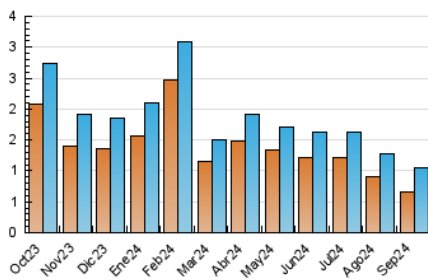

2. Secciones (Nacional)

	PAGINAS	%
HOME	593	38.31 %
RESTO	955	61.69 %

3. Por día del mes (Nacional)

Día	N. únicos	Visitas	Páginas	Día	N. únicos	Visitas	Páginas	Día	N. únicos	Visitas	Páginas
1	21	23	36	11	23	30	51	21	12	16	22
2	40	43	79	12	23	31	41	22	15	20	37
3	48	54	74	13	21	24	33	23	26	28	39
4	22	29	46	14	13	15	20	24	37	42	62
5	25	28	44	15	10	13	13	25	57	64	114
6	39	46	73	16	31	35	54	26	24	28	37
7	58	61	70	17	33	38	54	27	34	41	64
8	29	31	49	18	22	24	41	28	22	27	39
9	44	51	59	19	38	46	75	29	44	52	67
10	46	50	66	20	28	32	42	30	26	34	47

4. Gráficas (Nacional)

4.1 Por día de la semana (promedio)

N. únicos / Visitas (x 100)

Páginas (x 100)

4.2 Por franja horaria (promedio)

Visitas_ (x 1000)

Páginas (x 1000)

4.3 Por meses

N. únicos / Visitas (x 1000)

Páginas (x 1000)

5. Observaciones

Este Medio Electrónico de Comunicación ha sido medido por la herramienta Google Analytics de Google (GA4).

6. Definiciones básicas (Para más información ver Normas Técnicas para el Control de los Medios Electrónicos de Comunicación)

Visita:

Una secuencia ininterrumpida de páginas servidas a un usuario válido. Si dicho usuario no realiza peticiones de páginas en un periodo de tiempo (30 min) la siguiente petición constituirá el inicio de una nueva visita.