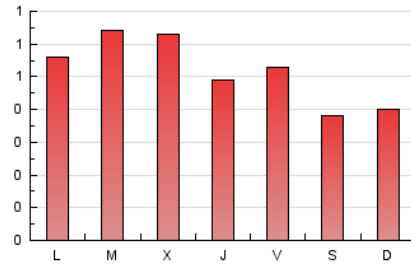

1. Cifras totales y promedios (Nacional)

MES - AÑO	NAVEGADORES UNICOS	VISITAS	PAGINAS
Septiembre - 2024	663	1.056	1.548
PROMEDIO DIARIO	30	35	52
PROMEDIO LUNES-VIERNES	33	38	57
PROMEDIO SABADO-DOMINGO	25	29	39
PAGINAS / VISITAS	1,47		
DURACION MEDIA VISITAS	0:01:32		
TIEMPO INTERACCIÓN MEDIO	0:01:06		

2. Secciones (Nacional)

	PAGINAS	%
HOME	593	38.31 %
RESTO	955	61.69 %

3. Por día del mes (Nacional)

Día	N. únicos	Visitas	Páginas	Día	N. únicos	Visitas	Páginas	Día	N. únicos	Visitas	Páginas
1	21	23	36	11	23	30	51	21	12	16	22
2	40	43	79	12	23	31	41	22	15	20	37
3	48	54	74	13	21	24	33	23	26	28	39
4	22	29	46	14	13	15	20	24	37	42	62
5	25	28	44	15	10	13	13	25	57	64	114
6	39	46	73	16	31	35	54	26	24	28	37
7	58	61	70	17	33	38	54	27	34	41	64
8	29	31	49	18	22	24	41	28	22	27	39
9	44	51	59	19	38	46	75	29	44	52	67
10	46	50	66	20	28	32	42	30	26	34	47

4. Gráficas (Nacional)

4.1 Por día de la semana (promedio)

N. únicos / Visitas (x 100)

Páginas (x 100)

4.2 Por franja horaria (promedio)

Visitas_ (x 1000)

Páginas (x 1000)

4.3 Por meses