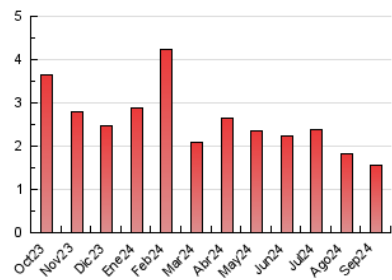

1. Cifras totales y promedios (Nacional)

MES - AÑO	NAVEGADORES UNICOS	VISITAS	PAGINAS
Septiembre - 2024	663	1.056	1.548
PROMEDIO DIARIO	30	35	52
PROMEDIO LUNES-VIERNES	33	38	57
PROMEDIO SABADO-DOMINGO	25	29	39
PAGINAS / VISITAS	1,47		
DURACION MEDIA VISITAS	0:01:32		
TIEMPO INTERACCIÓN MEDIO	0:01:06		

2. Secciones (Nacional)

	PAGINAS	%
HOME	593	38.31 %
RESTO	955	61.69 %

3. Por día del mes (Nacional)

Día	N. únicos	Visitas	Páginas	Día	N. únicos	Visitas	Páginas	Día	N. únicos	Visitas	Páginas
1	21	23	36	11	23	30	51	21	12	16	22
2	40	43	79	12	23	31	41	22	15	20	37
3	48	54	74	13	21	24	33	23	26	28	39
4	22	29	46	14	13	15	20	24	37	42	62
5	25	28	44	15	10	13	13	25	57	64	114
6	39	46	73	16	31	35	54	26	24	28	37
7	58	61	70	17	33	38	54	27	34	41	64
8	29	31	49	18	22	24	41	28	22	27	39
9	44	51	59	19	38	46	75	29	44	52	67
10	46	50	66	20	28	32	42	30	26	34	47

4. Gráficas (Nacional)

4.1 Por día de la semana (promedio)

N. únicos / Visitas (x 100)

Páginas (x 100)

4.2 Por franja horaria (promedio)

Visitas_ (x 1000)

Páginas (x 1000)

4.3 Por meses

N. únicos / Visitas (x 1000)

Páginas (x 1000)

5. Observaciones

Este Medio Electrónico de Comunicación ha sido medido por la herramienta Google Analytics de Google (GA4).

6. Definiciones básicas (Para más información ver Normas Técnicas para el Control de los Medios Electrónicos de Comunicación)