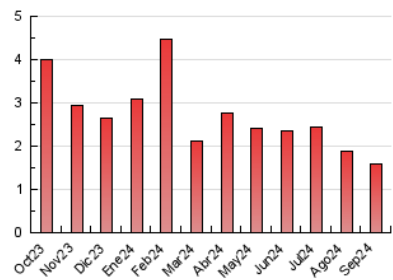

Páginas (x 1000)