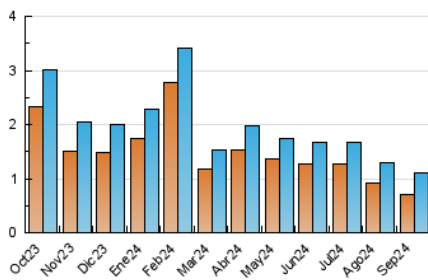

4.3 Por meses

N. únicos / Visitas (x 1000)