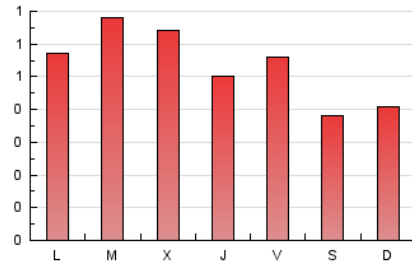

1. Cifras totales y promedios (Nacional e Internacional)

MES - AÑO	NAVEGADORES UNICOS	VISITAS	PAGINAS
Septiembre - 2024	696	1.096	1.596
PROMEDIO DIARIO	32	37	53
PROMEDIO LUNES-VIERNES	34	40	59
PROMEDIO SABADO-DOMINGO	25	29	40
PAGINAS / VISITAS	1,46		
DURACION MEDIA VISITAS	0:01:34		
TIEMPO INTERACCIÓN MEDIO	0:01:04		

2. Secciones (Nacional e Internacional)

	PAGINAS	%
HOME	613	38.41 %
RESTO	983	61.59 %

3. Por día del mes (Nacional e Internacional)

Día	N. únicos	Visitas	Páginas	Día	N. únicos	Visitas	Páginas	Día	N. únicos	Visitas	Páginas
1	22	24	37	11	25	32	53	21	12	16	22
2	43	46	83	12	23	31	41	22	17	22	39
3	49	55	75	13	26	29	38	23	27	29	40
4	25	32	49	14	14	16	21	24	40	47	69
5	26	29	45	15	11	14	14	25	57	64	114
6	41	49	76	16	31	35	54	26	26	30	39
7	58	61	70	17	34	39	60	27	35	42	65
8	29	31	49	18	22	24	41	28	22	27	39
9	44	51	59	19	38	46	75	29	44	52	67
10	48	52	68	20	29	33	43	30	29	38	51

4. Gráficas (Nacional e Internacional)

4.1 Por día de la semana (promedio)

N. únicos / Visitas (x 100)

Páginas (x 100)

4.2 Por franja horaria (promedio)

Visitas_ (x 1000)

Páginas (x 1000)

4.3 Por meses