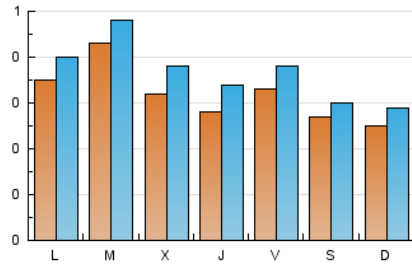

1. Cifras totales y promedios (Nacional e Internacional)

MES - AÑO	NAVEGADORES UNICOS	VISITAS	PAGINAS
Septiembre - 2024	696	1.096	1.596
PROMEDIO DIARIO	32	37	53
PROMEDIO LUNES-VIERNES	34	40	59
PROMEDIO SABADO-DOMINGO	25	29	40
PAGINAS / VISITAS	1,46		
DURACION MEDIA VISITAS	0:01:34		
TIEMPO INTERACCIÓN MEDIO	0:01:04		

2. Secciones (Nacional e Internacional)

	PAGINAS	%
HOME	613	38.41 %
RESTO	983	61.59 %

3. Por día del mes (Nacional e Internacional)

Día	N. únicos	Visitas	Páginas	Día	N. únicos	Visitas	Páginas	Día	N. únicos	Visitas	Páginas
1	22	24	37	11	25	32	53	21	12	16	22
2	43	46	83	12	23	31	41	22	17	22	39
3	49	55	75	13	26	29	38	23	27	29	40
4	25	32	49	14	14	16	21	24	40	47	69
5	26	29	45	15	11	14	14	25	57	64	114
6	41	49	76	16	31	35	54	26	26	30	39
7	58	61	70	17	34	39	60	27	35	42	65
8	29	31	49	18	22	24	41	28	22	27	39
9	44	51	59	19	38	46	75	29	44	52	67
10	48	52	68	20	29	33	43	30	29	38	51

4. Gráficas (Nacional e Internacional)

4.1 Por día de la semana (promedio)

N. únicos / Visitas (x 100)

Páginas (x 100)

4.2 Por franja horaria (promedio)

Visitas_ (x 1000)

Páginas (x 1000)

4.3 Por meses