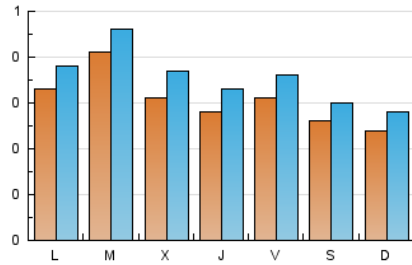

1. Cifras totales y promedios (Nacional)

MES - AÑO	NAVEGADORES UNICOS	VISITAS	PAGINAS
Septiembre - 2024	663	1.056	1.548
PROMEDIO DIARIO	30	35	52
PROMEDIO LUNES-VIERNES	33	38	57
PROMEDIO SABADO-DOMINGO	25	29	39
PAGINAS / VISITAS	1,47		
DURACION MEDIA VISITAS	0:01:32		
TIEMPO INTERACCIÓN MEDIO	0:01:06		

2. Secciones (Nacional)

	PAGINAS	%
HOME	593	38.31 %
RESTO	955	61.69 %

3. Por día del mes (Nacional)

Día	N. únicos	Visitas	Páginas	Día	N. únicos	Visitas	Páginas	Día	N. únicos	Visitas	Páginas
1	21	23	36	11	23	30	51	21	12	16	22
2	40	43	79	12	23	31	41	22	15	20	37
3	48	54	74	13	21	24	33	23	26	28	39
4	22	29	46	14	13	15	20	24	37	42	62
5	25	28	44	15	10	13	13	25	57	64	114
6	39	46	73	16	31	35	54	26	24	28	37
7	58	61	70	17	33	38	54	27	34	41	64
8	29	31	49	18	22	24	41	28	22	27	39
9	44	51	59	19	38	46	75	29	44	52	67
10	46	50	66	20	28	32	42	30	26	34	47

4. Gráficas (Nacional)

4.1 Por día de la semana (promedio)

N. únicos / Visitas (x 100)

Páginas (x 100)

4.2 Por franja horaria (promedio)

Visitas_ (x 1000)

Páginas (x 1000)

4.3 Por meses