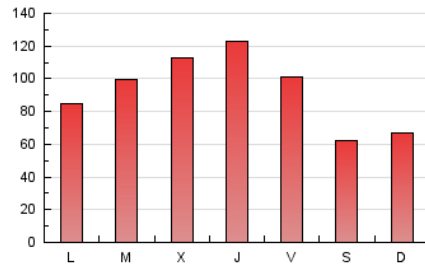

1. Cifras totales y promedios (Nacional)

MES - AÑO	NAVEGADORES UNICOS	VISITAS	PAGINAS
Enero - 2024	134.155	197.833	289.676
PROMEDIO DIARIO	5.997	6.382	9.344
PROMEDIO LUNES-VIERNES	6.650	7.082	10.342
PROMEDIO SABADO-DOMINGO	4.119	4.368	6.477
PAGINAS / VISITAS	1,46		
DURACION MEDIA VISITAS	0:01:07		
TIEMPO INTERACCIÓN MEDIO	0:02:32		

2. Secciones (Nacional)

	PAGINAS	%
HOME	71.846	24.80 %
RESTO	217.830	75.20 %

3. Por día del mes (Nacional)

Día	N. únicos	Visitas	Páginas	Día	N. únicos	Visitas	Páginas	Día	N. únicos	Visitas	Páginas
1	2.438	2.656	3.460	11	5.749	6.081	8.919	21	3.548	3.763	5.779
2	2.310	2.662	3.502	12	4.467	4.768	7.408	22	6.218	6.757	9.608
3	6.197	6.487	8.036	13	4.462	4.717	6.973	23	6.734	7.275	11.015
4	12.275	12.870	15.351	14	3.918	4.103	6.347	24	7.576	8.054	12.881
5	10.163	11.003	12.947	15	3.360	3.508	5.889	25	7.923	8.414	14.029
6	4.601	4.920	5.679	16	3.829	4.166	6.561	26	7.030	7.344	12.406
7	5.414	6.031	7.420	17	4.928	5.331	8.095	27	3.874	3.962	6.738
8	6.869	7.542	9.442	18	7.365	7.696	10.813	28	3.800	3.908	7.256
9	9.276	9.591	13.183	19	4.836	5.131	7.660	29	8.193	8.663	13.960
10	8.068	8.802	11.888	20	3.333	3.541	5.620	30	8.614	9.162	15.387
								31	8.539	8.925	15.424

4. Gráficas (Nacional)

4.1 Por día de la semana (promedio)

N. únicos / Visitas (x 100)

Páginas (x 100)

4.2 Por franja horaria (promedio)

Visitas_ (x 1000)

Páginas (x 1000)

4.3 Por meses