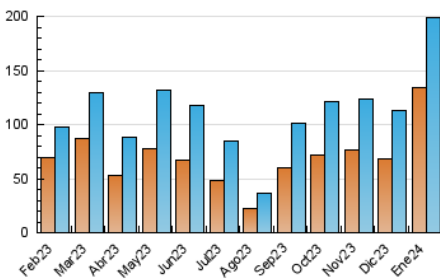

4.3 Por meses

N. únicos / Visitas (x 1000)