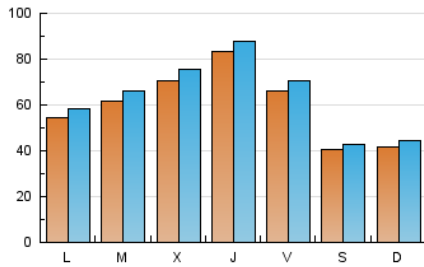

1. Cifras totales y promedios (Nacional e Internacional)

MES - AÑO	NAVEGADORES UNICOS	VISITAS	PAGINAS
Enero - 2024	134.676	198.359	290.215
PROMEDIO DIARIO	6.012	6.399	9.362
PROMEDIO LUNES-VIERNES	6.666	7.101	10.360
PROMEDIO SABADO-DOMINGO	4.130	4.381	6.491
PAGINAS / VISITAS	1,46		
DURACION MEDIA VISITAS	0:01:07		
TIEMPO INTERACCIÓN MEDIO	0:02:32		

2. Secciones (Nacional e Internacional)

	PAGINAS	%
HOME	71.880	24.77 %
RESTO	218.335	75.23 %

3. Por día del mes (Nacional e Internacional)

Día	N. únicos	Visitas	Páginas	Día	N. únicos	Visitas	Páginas	Día	N. únicos	Visitas	Páginas
1	2.447	2.665	3.470	11	5.768	6.117	8.943	21	3.557	3.773	5.792
2	2.315	2.668	3.508	12	4.483	4.790	7.429	22	6.238	6.785	9.627
3	6.219	6.513	8.056	13	4.474	4.724	6.984	23	6.751	7.284	11.037
4	12.293	12.886	15.378	14	3.930	4.114	6.360	24	7.586	8.071	12.893
5	10.176	11.009	12.964	15	3.376	3.537	5.905	25	7.942	8.443	14.055
6	4.613	4.927	5.697	16	3.851	4.192	6.583	26	7.043	7.364	12.427
7	5.430	6.057	7.440	17	4.938	5.343	8.111	27	3.885	3.976	6.753
8	6.881	7.556	9.461	18	7.387	7.711	10.833	28	3.809	3.920	7.267
9	9.301	9.600	13.205	19	4.843	5.138	7.667	29	8.216	8.680	13.979
10	8.083	8.825	11.905	20	3.344	3.554	5.634	30	8.627	9.191	15.403
								31	8.556	8.946	15.449

4. Gráficas (Nacional e Internacional)

4.1 Por día de la semana (promedio)

N. únicos / Visitas (x 100)

Páginas (x 100)

4.2 Por franja horaria (promedio)

Visitas_ (x 1000)

Páginas (x 1000)

4.3 Por meses