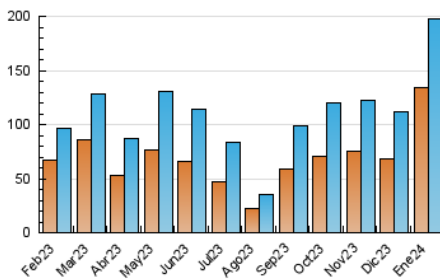

4.3 Por meses

N. únicos / Visitas (x 1000)