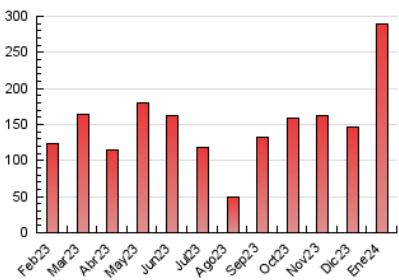

Páginas (x 1000)