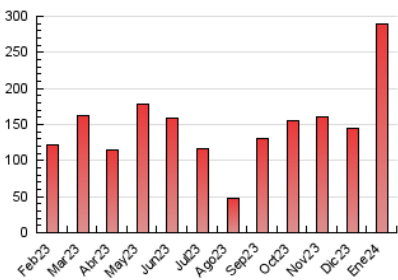

Páginas (x 1000)