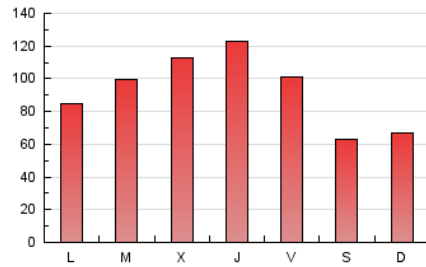

1. Cifras totales y promedios (Nacional e Internacional)

MES - AÑO	NAVEGADORES UNICOS	VISITAS	PAGINAS
Enero - 2024	134.676	198.359	290.215
PROMEDIO DIARIO	6.012	6.399	9.362
PROMEDIO LUNES-VIERNES	6.666	7.101	10.360
PROMEDIO SABADO-DOMINGO	4.130	4.381	6.491
PAGINAS / VISITAS	1,46		
DURACION MEDIA VISITAS	0:01:07		
TIEMPO INTERACCIÓN MEDIO	0:02:32		

2. Secciones (Nacional e Internacional)

	PAGINAS	%
HOME	71.880	24.77 %
RESTO	218.335	75.23 %

3. Por día del mes (Nacional e Internacional)

Día	N. únicos	Visitas	Páginas	Día	N. únicos	Visitas	Páginas	Día	N. únicos	Visitas	Páginas
1	2.447	2.665	3.470	11	5.768	6.117	8.943	21	3.557	3.773	5.792
2	2.315	2.668	3.508	12	4.483	4.790	7.429	22	6.238	6.785	9.627
3	6.219	6.513	8.056	13	4.474	4.724	6.984	23	6.751	7.284	11.037
4	12.293	12.886	15.378	14	3.930	4.114	6.360	24	7.586	8.071	12.893
5	10.176	11.009	12.964	15	3.376	3.537	5.905	25	7.942	8.443	14.055
6	4.613	4.927	5.697	16	3.851	4.192	6.583	26	7.043	7.364	12.427
7	5.430	6.057	7.440	17	4.938	5.343	8.111	27	3.885	3.976	6.753
8	6.881	7.556	9.461	18	7.387	7.711	10.833	28	3.809	3.920	7.267
9	9.301	9.600	13.205	19	4.843	5.138	7.667	29	8.216	8.680	13.979
10	8.083	8.825	11.905	20	3.344	3.554	5.634	30	8.627	9.191	15.403
								31	8.556	8.946	15.449

4. Gráficas (Nacional e Internacional)

4.1 Por día de la semana (promedio)

N. únicos / Visitas (x 100)

Páginas (x 100)

4.2 Por franja horaria (promedio)

Visitas_ (x 1000)

Páginas (x 1000)

4.3 Por meses