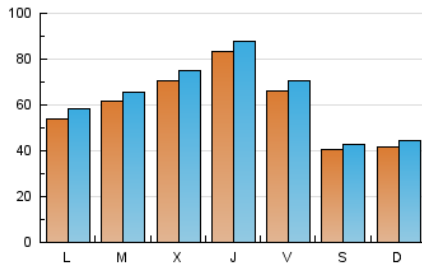

1. Cifras totales y promedios (Nacional)

MES - AÑO	NAVEGADORES UNICOS	VISITAS	PAGINAS
Enero - 2024	134.155	197.833	289.676
PROMEDIO DIARIO	5.997	6.382	9.344
PROMEDIO LUNES-VIERNES	6.650	7.082	10.342
PROMEDIO SABADO-DOMINGO	4.119	4.368	6.477
PAGINAS / VISITAS	1,46		
DURACION MEDIA VISITAS	0:01:07		
TIEMPO INTERACCIÓN MEDIO	0:02:32		

2. Secciones (Nacional)

	PAGINAS	%
HOME	71.846	24.80 %
RESTO	217.830	75.20 %

3. Por día del mes (Nacional)

Día	N. únicos	Visitas	Páginas	Día	N. únicos	Visitas	Páginas	Día	N. únicos	Visitas	Páginas
1	2.438	2.656	3.460	11	5.749	6.081	8.919	21	3.548	3.763	5.779
2	2.310	2.662	3.502	12	4.467	4.768	7.408	22	6.218	6.757	9.608
3	6.197	6.487	8.036	13	4.462	4.717	6.973	23	6.734	7.275	11.015
4	12.275	12.870	15.351	14	3.918	4.103	6.347	24	7.576	8.054	12.881
5	10.163	11.003	12.947	15	3.360	3.508	5.889	25	7.923	8.414	14.029
6	4.601	4.920	5.679	16	3.829	4.166	6.561	26	7.030	7.344	12.406
7	5.414	6.031	7.420	17	4.928	5.331	8.095	27	3.874	3.962	6.738
8	6.869	7.542	9.442	18	7.365	7.696	10.813	28	3.800	3.908	7.256
9	9.276	9.591	13.183	19	4.836	5.131	7.660	29	8.193	8.663	13.960
10	8.068	8.802	11.888	20	3.333	3.541	5.620	30	8.614	9.162	15.387
								31	8.539	8.925	15.424

4. Gráficas (Nacional)

4.1 Por día de la semana (promedio)

N. únicos / Visitas (x 100)

Páginas (x 100)

4.2 Por franja horaria (promedio)

Visitas_ (x 1000)

Páginas (x 1000)

4.3 Por meses