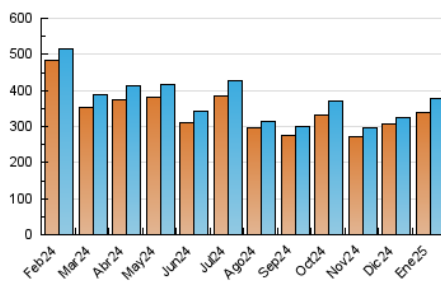

4.3 Por meses

N. únicos / Visitas (x 1000)