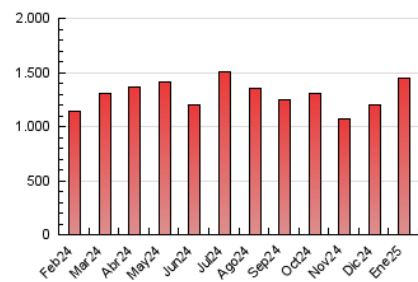

Páginas (x 1000)