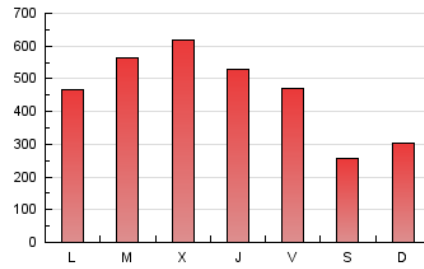

1. Cifras totales y promedios (Nacional)

MES - AÑO	NAVEGADORES UNICOS	VISITAS	PAGINAS
Enero - 2025	338.937	375.485	1.445.617
PROMEDIO DIARIO	11.641	11.905	46.633
PROMEDIO LUNES-VIERNES	13.261	13.580	53.108
PROMEDIO SABADO-DOMINGO	6.983	7.092	28.017
PAGINAS / VISITAS	3,92		
DURACION MEDIA VISITAS	0:00:48		
TIEMPO INTERACCIÓN MEDIO	0:15:35		

2. Secciones (Nacional)

	PAGINAS	%
HOME	48.613	3.36 %
RESTO	1.397.004	96.64 %

3. Por día del mes (Nacional)

Día	N. únicos	Visitas	Páginas	Día	N. únicos	Visitas	Páginas	Día	N. únicos	Visitas	Páginas
1	14.877	14.939	55.776	11	5.732	5.731	22.627	21	13.745	14.240	48.874
2	11.758	11.845	42.415	12	6.404	6.627	25.866	22	15.164	15.477	54.976
3	10.363	10.693	39.471	13	9.395	9.684	37.387	23	17.575	17.831	64.986
4	6.155	6.249	24.377	14	11.865	11.963	46.505	24	15.147	15.673	57.299
5	6.348	6.467	25.223	15	13.779	13.938	52.927	25	8.328	8.335	32.781
6	9.252	9.554	39.137	16	11.051	11.196	42.457	26	9.941	9.935	43.442
7	11.517	11.954	46.869	17	10.507	10.713	37.966	27	14.344	15.414	63.671
8	13.323	13.735	51.289	18	6.000	6.151	23.051	28	18.588	18.799	83.407
9	10.488	10.708	41.196	19	6.959	7.238	26.770	29	20.099	20.341	94.813
10	9.484	9.649	37.654	20	12.223	12.659	46.338	30	15.843	16.170	74.112
								31	14.617	15.156	61.955

4. Gráficas (Nacional)

4.1 Por día de la semana (promedio)

N. únicos / Visitas (x 100)

Páginas (x 100)

4.2 Por franja horaria (promedio)

Visitas_ (x 1000)

Páginas (x 1000)

4.3 Por meses