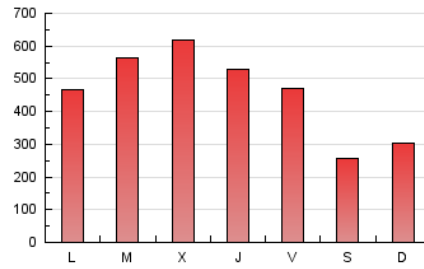

1. Cifras totales y promedios (Nacional e Internacional)

MES - AÑO	NAVEGADORES UNICOS	VISITAS	PAGINAS
Enero - 2025	339.484	376.352	1.446.413
PROMEDIO DIARIO	11.659	11.924	46.658
PROMEDIO LUNES-VIERNES	13.281	13.599	53.135
PROMEDIO SABADO-DOMINGO	6.993	7.107	28.039
PAGINAS / VISITAS	3,91		
DURACION MEDIA VISITAS	0:00:48		
TIEMPO INTERACCIÓN MEDIO	0:15:34		

2. Secciones (Nacional e Internacional)

	PAGINAS	%
HOME	48.788	3.37 %
RESTO	1.397.625	96.63 %

3. Por día del mes (Nacional e Internacional)

Día	N. únicos	Visitas	Páginas	Día	N. únicos	Visitas	Páginas	Día	N. únicos	Visitas	Páginas
1	14.890	14.970	55.803	11	5.745	5.751	22.640	21	13.779	14.248	48.903
2	11.777	11.872	42.436	12	6.406	6.636	25.884	22	15.183	15.518	55.011
3	10.378	10.706	39.481	13	9.404	9.695	37.401	23	17.605	17.859	65.039
4	6.161	6.258	24.385	14	11.869	11.973	46.520	24	15.158	15.695	57.326
5	6.359	6.477	25.235	15	13.793	13.948	52.937	25	8.345	8.360	32.812
6	9.268	9.571	39.152	16	11.067	11.218	42.480	26	9.951	9.962	43.465
7	11.626	12.040	47.005	17	10.515	10.739	37.983	27	14.354	15.427	63.687
8	13.367	13.747	51.318	18	6.009	6.158	23.083	28	18.614	18.808	83.433
9	10.499	10.723	41.205	19	6.967	7.251	26.805	29	20.111	20.356	94.849
10	9.494	9.651	37.668	20	12.243	12.671	46.366	30	15.850	16.177	74.130
								31	14.628	15.172	61.971

4. Gráficas (Nacional e Internacional)

4.1 Por día de la semana (promedio)

N. únicos / Visitas (x 100)

Páginas (x 100)

4.2 Por franja horaria (promedio)

Visitas_ (x 1000)

Páginas (x 1000)

4.3 Por meses