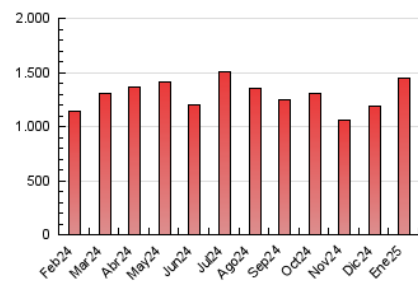

1. Cifras totales y promedios (Nacional)

MES - AÑO	NAVEGADORES UNICOS	VISITAS	PAGINAS
Enero - 2025	338.937	375.485	1.445.617
PROMEDIO DIARIO	11.641	11.905	46.633
PROMEDIO LUNES-VIERNES	13.261	13.580	53.108
PROMEDIO SABADO-DOMINGO	6.983	7.092	28.017
PAGINAS / VISITAS	3,92		
DURACION MEDIA VISITAS	0:00:48		
TIEMPO INTERACCIÓN MEDIO	0:15:35		

2. Secciones (Nacional)

	PAGINAS	%
HOME	48.613	3.36 %
RESTO	1.397.004	96.64 %

3. Por día del mes (Nacional)

Día	N. únicos	Visitas	Páginas	Día	N. únicos	Visitas	Páginas	Día	N. únicos	Visitas	Páginas
1	14.877	14.939	55.776	11	5.732	5.731	22.627	21	13.745	14.240	48.874
2	11.758	11.845	42.415	12	6.404	6.627	25.866	22	15.164	15.477	54.976
3	10.363	10.693	39.471	13	9.395	9.684	37.387	23	17.575	17.831	64.986
4	6.155	6.249	24.377	14	11.865	11.963	46.505	24	15.147	15.673	57.299
5	6.348	6.467	25.223	15	13.779	13.938	52.927	25	8.328	8.335	32.781
6	9.252	9.554	39.137	16	11.051	11.196	42.457	26	9.941	9.935	43.442
7	11.517	11.954	46.869	17	10.507	10.713	37.966	27	14.344	15.414	63.671
8	13.323	13.735	51.289	18	6.000	6.151	23.051	28	18.588	18.799	83.407
9	10.488	10.708	41.196	19	6.959	7.238	26.770	29	20.099	20.341	94.813
10	9.484	9.649	37.654	20	12.223	12.659	46.338	30	15.843	16.170	74.112
								31	14.617	15.156	61.955

4. Gráficas (Nacional)

4.1 Por día de la semana (promedio)

N. únicos / Visitas (x 100)

Páginas (x 100)

4.2 Por franja horaria (promedio)

Visitas_ (x 1000)

Páginas (x 1000)

4.3 Por meses

N. únicos / Visitas (x 1000)

Páginas (x 1000)

5. Observaciones

Este Medio Electrónico de Comunicación ha sido medido por la herramienta Google Analytics de Google (GA4).

6. Definiciones básicas (Para más información ver Normas Técnicas para el Control de los Medios Electrónicos de Comunicación)