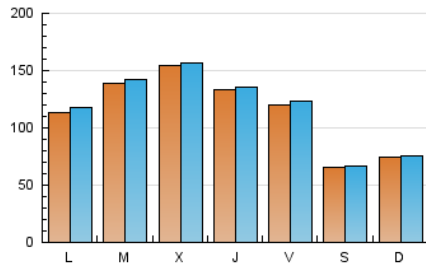

1. Cifras totales y promedios (Nacional)

MES - AÑO	NAVEGADORES UNICOS	VISITAS	PAGINAS
Enero - 2025	338.937	375.485	1.445.617
PROMEDIO DIARIO	11.641	11.905	46.633
PROMEDIO LUNES-VIERNES	13.261	13.580	53.108
PROMEDIO SABADO-DOMINGO	6.983	7.092	28.017
PAGINAS / VISITAS	3,92		
DURACION MEDIA VISITAS	0:00:48		
TIEMPO INTERACCIÓN MEDIO	0:15:35		

2. Secciones (Nacional)

	PAGINAS	%
HOME	48.613	3.36 %
RESTO	1.397.004	96.64 %

3. Por día del mes (Nacional)

Día	N. únicos	Visitas	Páginas	Día	N. únicos	Visitas	Páginas	Día	N. únicos	Visitas	Páginas
1	14.877	14.939	55.776	11	5.732	5.731	22.627	21	13.745	14.240	48.874
2	11.758	11.845	42.415	12	6.404	6.627	25.866	22	15.164	15.477	54.976
3	10.363	10.693	39.471	13	9.395	9.684	37.387	23	17.575	17.831	64.986
4	6.155	6.249	24.377	14	11.865	11.963	46.505	24	15.147	15.673	57.299
5	6.348	6.467	25.223	15	13.779	13.938	52.927	25	8.328	8.335	32.781
6	9.252	9.554	39.137	16	11.051	11.196	42.457	26	9.941	9.935	43.442
7	11.517	11.954	46.869	17	10.507	10.713	37.966	27	14.344	15.414	63.671
8	13.323	13.735	51.289	18	6.000	6.151	23.051	28	18.588	18.799	83.407
9	10.488	10.708	41.196	19	6.959	7.238	26.770	29	20.099	20.341	94.813
10	9.484	9.649	37.654	20	12.223	12.659	46.338	30	15.843	16.170	74.112
								31	14.617	15.156	61.955

4. Gráficas (Nacional)

4.1 Por día de la semana (promedio)

N. únicos / Visitas (x 100)

Páginas (x 100)

4.2 Por franja horaria (promedio)

Visitas_ (x 1000)

Páginas (x 1000)

4.3 Por meses