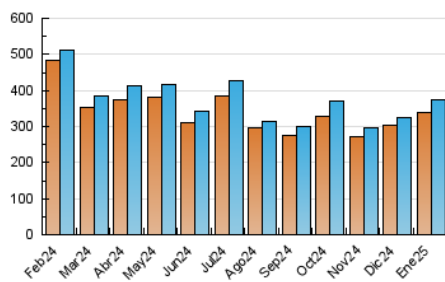

2. Secciones (Nacional)

	PAGINAS	%
HOME	48.613	3.36 %
RESTO	1.397.004	96.64 %

3. Por día del mes (Nacional)

Día	N. únicos	Visitas	Páginas	Día	N. únicos	Visitas	Páginas	Día	N. únicos	Visitas	Páginas
1	14.877	14.939	55.776	11	5.732	5.731	22.627	21	13.745	14.240	48.874
2	11.758	11.845	42.415	12	6.404	6.627	25.866	22	15.164	15.477	54.976
3	10.363	10.693	39.471	13	9.395	9.684	37.387	23	17.575	17.831	64.986
4	6.155	6.249	24.377	14	11.865	11.963	46.505	24	15.147	15.673	57.299
5	6.348	6.467	25.223	15	13.779	13.938	52.927	25	8.328	8.335	32.781
6	9.252	9.554	39.137	16	11.051	11.196	42.457	26	9.941	9.935	43.442
7	11.517	11.954	46.869	17	10.507	10.713	37.966	27	14.344	15.414	63.671
8	13.323	13.735	51.289	18	6.000	6.151	23.051	28	18.588	18.799	83.407
9	10.488	10.708	41.196	19	6.959	7.238	26.770	29	20.099	20.341	94.813
10	9.484	9.649	37.654	20	12.223	12.659	46.338	30	15.843	16.170	74.112
								31	14.617	15.156	61.955

4. Gráficas (Nacional)

4.1 Por día de la semana (promedio)

N. únicos / Visitas (x 100)

Páginas (x 100)

4.2 Por franja horaria (promedio)

Visitas_ (x 1000)

Páginas (x 1000)

4.3 Por meses

N. únicos / Visitas (x 1000)

Páginas (x 1000)

5. Observaciones

Este Medio Electrónico de Comunicación ha sido medido por la herramienta Google Analytics de Google (GA4).

6. Definiciones básicas (Para más información ver Normas Técnicas para el Control de los Medios Electrónicos de Comunicación)

Visita:

Una secuencia ininterrumpida de páginas servidas a un usuario válido. Si dicho usuario no realiza peticiones de páginas en un periodo de tiempo (30 min) la siguiente petición constituirá el inicio de una nueva visita.