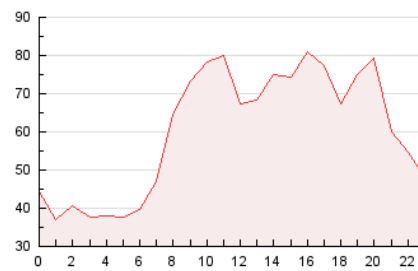

2. Secciones (Nacional)

	PAGINAS	%
HOME	48.613	3.36 %
RESTO	1.397.004	96.64 %

3. Por día del mes (Nacional)

Día	N. únicos	Visitas	Páginas	Día	N. únicos	Visitas	Páginas	Día	N. únicos	Visitas	Páginas
1	14.877	14.939	55.776	11	5.732	5.731	22.627	21	13.745	14.240	48.874
2	11.758	11.845	42.415	12	6.404	6.627	25.866	22	15.164	15.477	54.976
3	10.363	10.693	39.471	13	9.395	9.684	37.387	23	17.575	17.831	64.986
4	6.155	6.249	24.377	14	11.865	11.963	46.505	24	15.147	15.673	57.299
5	6.348	6.467	25.223	15	13.779	13.938	52.927	25	8.328	8.335	32.781
6	9.252	9.554	39.137	16	11.051	11.196	42.457	26	9.941	9.935	43.442
7	11.517	11.954	46.869	17	10.507	10.713	37.966	27	14.344	15.414	63.671
8	13.323	13.735	51.289	18	6.000	6.151	23.051	28	18.588	18.799	83.407
9	10.488	10.708	41.196	19	6.959	7.238	26.770	29	20.099	20.341	94.813
10	9.484	9.649	37.654	20	12.223	12.659	46.338	30	15.843	16.170	74.112
								31	14.617	15.156	61.955

4. Gráficas (Nacional)

4.1 Por día de la semana (promedio)

N. únicos / Visitas (x 100)

Páginas (x 100)

4.2 Por franja horaria (promedio)

Visitas_ (x 1000)

Páginas (x 1000)

4.3 Por meses