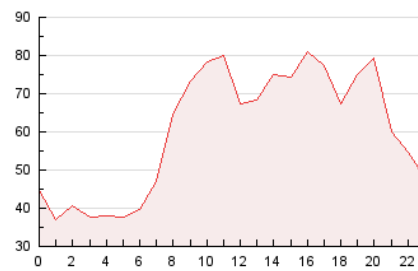

2. Secciones (Nacional e Internacional)

	PAGINAS	%
HOME	48.788	3.37 %
RESTO	1.397.625	96.63 %

3. Por día del mes (Nacional e Internacional)

Día	N. únicos	Visitas	Páginas	Día	N. únicos	Visitas	Páginas	Día	N. únicos	Visitas	Páginas
1	14.890	14.970	55.803	11	5.745	5.751	22.640	21	13.779	14.248	48.903
2	11.777	11.872	42.436	12	6.406	6.636	25.884	22	15.183	15.518	55.011
3	10.378	10.706	39.481	13	9.404	9.695	37.401	23	17.605	17.859	65.039
4	6.161	6.258	24.385	14	11.869	11.973	46.520	24	15.158	15.695	57.326
5	6.359	6.477	25.235	15	13.793	13.948	52.937	25	8.345	8.360	32.812
6	9.268	9.571	39.152	16	11.067	11.218	42.480	26	9.951	9.962	43.465
7	11.626	12.040	47.005	17	10.515	10.739	37.983	27	14.354	15.427	63.687
8	13.367	13.747	51.318	18	6.009	6.158	23.083	28	18.614	18.808	83.433
9	10.499	10.723	41.205	19	6.967	7.251	26.805	29	20.111	20.356	94.849
10	9.494	9.651	37.668	20	12.243	12.671	46.366	30	15.850	16.177	74.130
								31	14.628	15.172	61.971

4. Gráficas (Nacional e Internacional)

4.1 Por día de la semana (promedio)

N. únicos / Visitas (x 100)

Páginas (x 100)

4.2 Por franja horaria (promedio)

Visitas_ (x 1000)

Páginas (x 1000)

4.3 Por meses