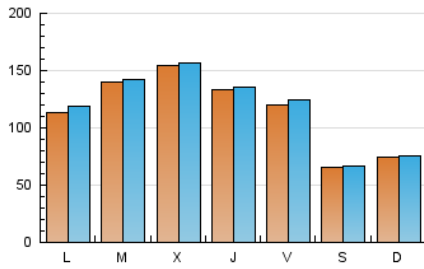

1. Cifras totales y promedios (Nacional e Internacional)

MES - AÑO	NAVEGADORES UNICOS	VISITAS	PAGINAS
Enero - 2025	339.484	376.352	1.446.413
PROMEDIO DIARIO	11.659	11.924	46.658
PROMEDIO LUNES-VIERNES	13.281	13.599	53.135
PROMEDIO SABADO-DOMINGO	6.993	7.107	28.039
PAGINAS / VISITAS	3,91		
DURACION MEDIA VISITAS	0:00:48		
TIEMPO INTERACCIÓN MEDIO	0:15:34		

2. Secciones (Nacional e Internacional)

	PAGINAS	%
HOME	48.788	3.37 %
RESTO	1.397.625	96.63 %

3. Por día del mes (Nacional e Internacional)

Día	N. únicos	Visitas	Páginas	Día	N. únicos	Visitas	Páginas	Día	N. únicos	Visitas	Páginas
1	14.890	14.970	55.803	11	5.745	5.751	22.640	21	13.779	14.248	48.903
2	11.777	11.872	42.436	12	6.406	6.636	25.884	22	15.183	15.518	55.011
3	10.378	10.706	39.481	13	9.404	9.695	37.401	23	17.605	17.859	65.039
4	6.161	6.258	24.385	14	11.869	11.973	46.520	24	15.158	15.695	57.326
5	6.359	6.477	25.235	15	13.793	13.948	52.937	25	8.345	8.360	32.812
6	9.268	9.571	39.152	16	11.067	11.218	42.480	26	9.951	9.962	43.465
7	11.626	12.040	47.005	17	10.515	10.739	37.983	27	14.354	15.427	63.687
8	13.367	13.747	51.318	18	6.009	6.158	23.083	28	18.614	18.808	83.433
9	10.499	10.723	41.205	19	6.967	7.251	26.805	29	20.111	20.356	94.849
10	9.494	9.651	37.668	20	12.243	12.671	46.366	30	15.850	16.177	74.130
								31	14.628	15.172	61.971

4. Gráficas (Nacional e Internacional)

4.1 Por día de la semana (promedio)

N. únicos / Visitas (x 100)

Páginas (x 100)

4.2 Por franja horaria (promedio)

Visitas_ (x 1000)

Páginas (x 1000)

4.3 Por meses