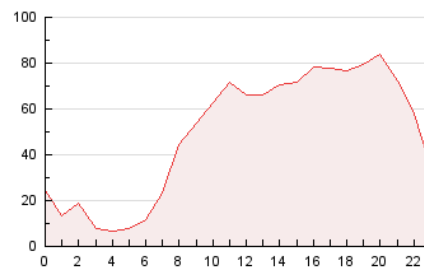

2. Secciones (Nacional)

	PAGINAS	%
HOME	569.096	50.12 %
RESTO	566.410	49.88 %

3. Por día del mes (Nacional)

Día	N. únicos	Visitas	Páginas	Día	N. únicos	Visitas	Páginas	Día	N. únicos	Visitas	Páginas
1	26.305	26.493	50.792	11	15.872	15.971	30.522	21	2.541	2.949	4.017
2	23.907	24.361	46.197	12	22.514	22.714	44.505	22	10.236	10.822	36.274
3	13.112	13.200	25.570	13	26.161	27.013	51.781	23	11.461	11.668	42.274
4	15.151	15.713	29.556	14	28.119	27.546	55.155	24	6.921	7.073	25.009
5	23.291	23.112	45.496	15	20.798	21.005	41.077	25	8.380	8.602	29.622
6	29.294	29.723	56.789	16	21.880	22.070	43.129	26	11.379	11.685	41.791
7	32.433	32.047	63.203	17	13.009	13.248	25.476	27	13.588	13.743	49.761
8	27.002	27.660	52.363	18	14.871	14.777	29.309	28	14.422	14.932	53.875
9	23.637	24.244	45.955	19	18.758	19.393	36.644	29	12.476	12.534	46.209
10	13.994	14.154	26.826	20	4.281	4.711	6.329				

4. Gráficas (Nacional)

4.1 Por día de la semana (promedio)

N. únicos / Visitas (x 100)

Páginas (x 100)

4.2 Por franja horaria (promedio)

Visitas_ (x 1000)

Páginas (x 1000)

4.3 Por meses