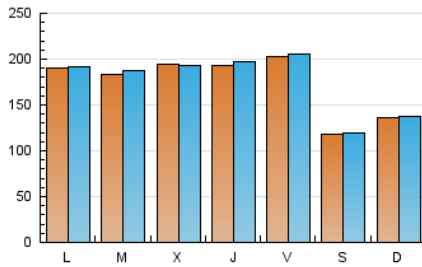

1. Cifras totales y promedios (Nacional)

MES - AÑO	NAVEGADORES UNICOS	VISITAS	PAGINAS
Febrero - 2024	484.366	513.163	1.135.506
PROMEDIO DIARIO	17.441	17.695	39.155
PROMEDIO LUNES-VIERNES	19.261	19.544	43.506
PROMEDIO SABADO-DOMINGO	12.664	12.842	27.736
PAGINAS / VISITAS	2,21		
DURACION MEDIA VISITAS	0:00:31		
TIEMPO INTERACCIÓN MEDIO	0:04:24		

2. Secciones (Nacional)

	PAGINAS	%
HOME	569.096	50.12 %
RESTO	566.410	49.88 %

3. Por día del mes (Nacional)

Día	N. únicos	Visitas	Páginas	Día	N. únicos	Visitas	Páginas	Día	N. únicos	Visitas	Páginas
1	26.305	26.493	50.792	11	15.872	15.971	30.522	21	2.541	2.949	4.017
2	23.907	24.361	46.197	12	22.514	22.714	44.505	22	10.236	10.822	36.274
3	13.112	13.200	25.570	13	26.161	27.013	51.781	23	11.461	11.668	42.274
4	15.151	15.713	29.556	14	28.119	27.546	55.155	24	6.921	7.073	25.009
5	23.291	23.112	45.496	15	20.798	21.005	41.077	25	8.380	8.602	29.622
6	29.294	29.723	56.789	16	21.880	22.070	43.129	26	11.379	11.685	41.791
7	32.433	32.047	63.203	17	13.009	13.248	25.476	27	13.588	13.743	49.761
8	27.002	27.660	52.363	18	14.871	14.777	29.309	28	14.422	14.932	53.875
9	23.637	24.244	45.955	19	18.758	19.393	36.644	29	12.476	12.534	46.209
10	13.994	14.154	26.826	20	4.281	4.711	6.329				

4. Gráficas (Nacional)

4.1 Por día de la semana (promedio)

N. únicos / Visitas (x 100)

Páginas (x 100)

4.2 Por franja horaria (promedio)

Visitas_ (x 1000)

Páginas (x 1000)

4.3 Por meses