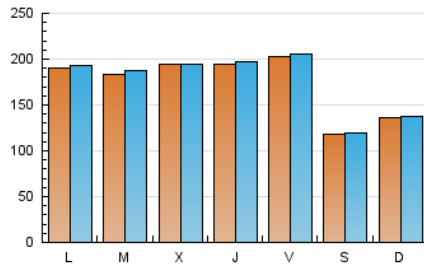

1. Cifras totales y promedios (Nacional e Internacional)

MES - AÑO	NAVEGADORES UNICOS	VISITAS	PAGINAS
Febrero - 2024	484.920	513.720	1.136.188
PROMEDIO DIARIO	17.459	17.714	39.179
PROMEDIO LUNES-VIERNES	19.280	19.565	43.531
PROMEDIO SABADO-DOMINGO	12.677	12.856	27.754
PAGINAS / VISITAS	2,21		
DURACION MEDIA VISITAS	0:00:31		
TIEMPO INTERACCIÓN MEDIO	0:04:24		

2. Secciones (Nacional e Internacional)

	PAGINAS	%
HOME	569.188	50.10 %
RESTO	567.000	49.90 %

3. Por día del mes (Nacional e Internacional)

Día	N. únicos	Visitas	Páginas	Día	N. únicos	Visitas	Páginas	Día	N. únicos	Visitas	Páginas
1	26.346	26.515	50.828	11	15.887	15.983	30.534	21	2.562	2.980	4.054
2	23.924	24.386	46.223	12	22.527	22.730	44.535	22	10.249	10.838	36.294
3	13.131	13.245	25.602	13	26.176	27.043	51.815	23	11.479	11.680	42.292
4	15.164	15.721	29.575	14	28.132	27.573	55.169	24	6.932	7.076	25.021
5	23.305	23.129	45.521	15	20.819	21.030	41.098	25	8.400	8.625	29.650
6	29.324	29.724	56.827	16	21.904	22.075	43.147	26	11.393	11.700	41.812
7	32.452	32.096	63.225	17	13.014	13.262	25.484	27	13.614	13.762	49.783
8	27.030	27.695	52.391	18	14.889	14.777	29.323	28	14.436	14.971	53.898
9	23.654	24.257	45.982	19	18.768	19.409	36.675	29	12.495	12.558	46.238
10	13.996	14.158	26.841	20	4.298	4.722	6.351				

4. Gráficas (Nacional e Internacional)

4.1 Por día de la semana (promedio)

N. únicos / Visitas (x 100)

Páginas (x 100)

4.2 Por franja horaria (promedio)

Visitas_ (x 1000)

Páginas (x 1000)

4.3 Por meses