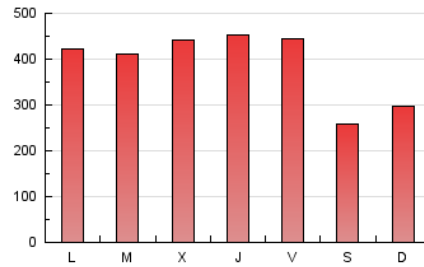

1. Cifras totales y promedios (Nacional e Internacional)

MES - AÑO	NAVEGADORES UNICOS	VISITAS	PAGINAS
Febrero - 2024	484.920	513.720	1.136.188
PROMEDIO DIARIO	17.459	17.714	39.179
PROMEDIO LUNES-VIERNES	19.280	19.565	43.531
PROMEDIO SABADO-DOMINGO	12.677	12.856	27.754
PAGINAS / VISITAS	2,21		
DURACION MEDIA VISITAS	0:00:31		
TIEMPO INTERACCIÓN MEDIO	0:04:24		

2. Secciones (Nacional e Internacional)

	PAGINAS	%
HOME	569.188	50.10 %
RESTO	567.000	49.90 %

3. Por día del mes (Nacional e Internacional)

Día	N. únicos	Visitas	Páginas	Día	N. únicos	Visitas	Páginas	Día	N. únicos	Visitas	Páginas
1	26.346	26.515	50.828	11	15.887	15.983	30.534	21	2.562	2.980	4.054
2	23.924	24.386	46.223	12	22.527	22.730	44.535	22	10.249	10.838	36.294
3	13.131	13.245	25.602	13	26.176	27.043	51.815	23	11.479	11.680	42.292
4	15.164	15.721	29.575	14	28.132	27.573	55.169	24	6.932	7.076	25.021
5	23.305	23.129	45.521	15	20.819	21.030	41.098	25	8.400	8.625	29.650
6	29.324	29.724	56.827	16	21.904	22.075	43.147	26	11.393	11.700	41.812
7	32.452	32.096	63.225	17	13.014	13.262	25.484	27	13.614	13.762	49.783
8	27.030	27.695	52.391	18	14.889	14.777	29.323	28	14.436	14.971	53.898
9	23.654	24.257	45.982	19	18.768	19.409	36.675	29	12.495	12.558	46.238
10	13.996	14.158	26.841	20	4.298	4.722	6.351				

4. Gráficas (Nacional e Internacional)

4.1 Por día de la semana (promedio)

N. únicos / Visitas (x 100)

Páginas (x 100)

4.2 Por franja horaria (promedio)

Visitas_ (x 1000)

Páginas (x 1000)

4.3 Por meses