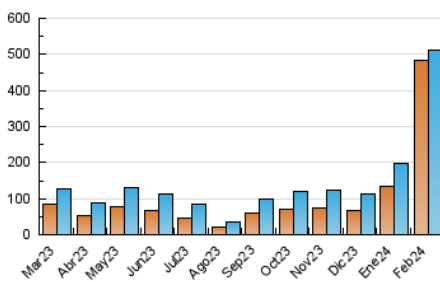

4.3 Por meses

N. únicos / Visitas (x 1000)