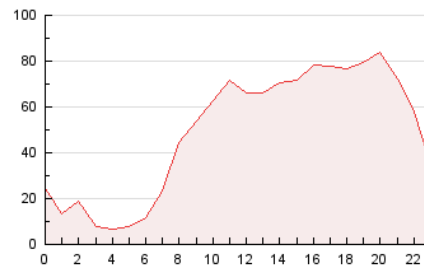

2. Secciones (Nacional e Internacional)

	PAGINAS	%
HOME	569.188	50.10 %
RESTO	567.000	49.90 %

3. Por día del mes (Nacional e Internacional)

Día	N. únicos	Visitas	Páginas	Día	N. únicos	Visitas	Páginas	Día	N. únicos	Visitas	Páginas
1	26.346	26.515	50.828	11	15.887	15.983	30.534	21	2.562	2.980	4.054
2	23.924	24.386	46.223	12	22.527	22.730	44.535	22	10.249	10.838	36.294
3	13.131	13.245	25.602	13	26.176	27.043	51.815	23	11.479	11.680	42.292
4	15.164	15.721	29.575	14	28.132	27.573	55.169	24	6.932	7.076	25.021
5	23.305	23.129	45.521	15	20.819	21.030	41.098	25	8.400	8.625	29.650
6	29.324	29.724	56.827	16	21.904	22.075	43.147	26	11.393	11.700	41.812
7	32.452	32.096	63.225	17	13.014	13.262	25.484	27	13.614	13.762	49.783
8	27.030	27.695	52.391	18	14.889	14.777	29.323	28	14.436	14.971	53.898
9	23.654	24.257	45.982	19	18.768	19.409	36.675	29	12.495	12.558	46.238
10	13.996	14.158	26.841	20	4.298	4.722	6.351				

4. Gráficas (Nacional e Internacional)

4.1 Por día de la semana (promedio)

N. únicos / Visitas (x 100)

Páginas (x 100)

4.2 Por franja horaria (promedio)

Visitas_ (x 1000)

Páginas (x 1000)

4.3 Por meses