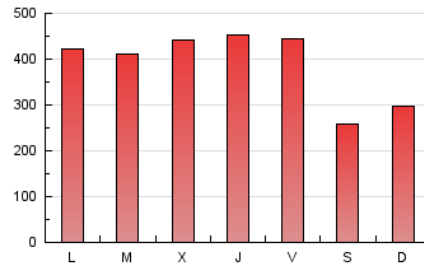

1. Cifras totales y promedios (Nacional)

MES - AÑO	NAVEGADORES UNICOS	VISITAS	PAGINAS
Febrero - 2024	484.366	513.163	1.135.506
PROMEDIO DIARIO	17.441	17.695	39.155
PROMEDIO LUNES-VIERNES	19.261	19.544	43.506
PROMEDIO SABADO-DOMINGO	12.664	12.842	27.736
PAGINAS / VISITAS	2,21		
DURACION MEDIA VISITAS	0:00:31		
TIEMPO INTERACCIÓN MEDIO	0:04:24		

2. Secciones (Nacional)

	PAGINAS	%
HOME	569.096	50.12 %
RESTO	566.410	49.88 %

3. Por día del mes (Nacional)

Día	N. únicos	Visitas	Páginas	Día	N. únicos	Visitas	Páginas	Día	N. únicos	Visitas	Páginas
1	26.305	26.493	50.792	11	15.872	15.971	30.522	21	2.541	2.949	4.017
2	23.907	24.361	46.197	12	22.514	22.714	44.505	22	10.236	10.822	36.274
3	13.112	13.200	25.570	13	26.161	27.013	51.781	23	11.461	11.668	42.274
4	15.151	15.713	29.556	14	28.119	27.546	55.155	24	6.921	7.073	25.009
5	23.291	23.112	45.496	15	20.798	21.005	41.077	25	8.380	8.602	29.622
6	29.294	29.723	56.789	16	21.880	22.070	43.129	26	11.379	11.685	41.791
7	32.433	32.047	63.203	17	13.009	13.248	25.476	27	13.588	13.743	49.761
8	27.002	27.660	52.363	18	14.871	14.777	29.309	28	14.422	14.932	53.875
9	23.637	24.244	45.955	19	18.758	19.393	36.644	29	12.476	12.534	46.209
10	13.994	14.154	26.826	20	4.281	4.711	6.329				

4. Gráficas (Nacional)

4.1 Por día de la semana (promedio)

N. únicos / Visitas (x 100)

Páginas (x 100)

4.2 Por franja horaria (promedio)

Visitas_ (x 1000)

Páginas (x 1000)

4.3 Por meses