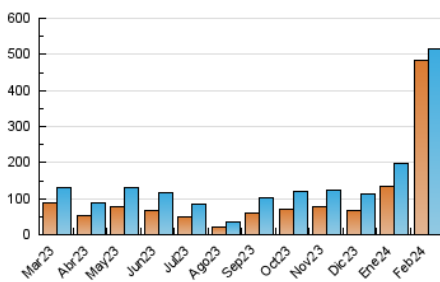

4.3 Por meses

N. únicos / Visitas (x 1000)