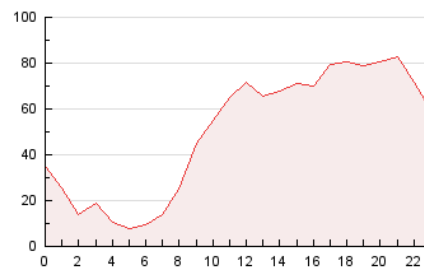

2. Secciones (Nacional)

	PAGINAS	%
HOME	55.888	4.64 %
RESTO	1.148.366	95.36 %

3. Por día del mes (Nacional)

Día	N. únicos	Visitas	Páginas	Día	N. únicos	Visitas	Páginas	Día	N. únicos	Visitas	Páginas
1	6.674	6.896	24.888	11	17.505	18.717	58.630	21	11.736	12.124	43.809
2	7.677	7.720	28.338	12	16.841	17.477	62.662	22	6.909	7.073	25.501
3	11.445	11.592	42.756	13	11.047	11.388	40.097	23	7.627	7.614	28.591
4	14.110	14.740	53.369	14	9.482	9.958	32.390	24	10.940	11.061	41.312
5	16.133	15.809	60.575	15	5.534	5.714	18.417	25	13.207	13.685	49.852
6	5.230	5.563	16.444	16	8.122	8.322	29.757	26	14.671	14.933	55.995
7	8.012	8.275	28.396	17	11.580	11.910	43.276	27	13.246	13.444	50.325
8	6.997	7.276	25.412	18	14.726	15.077	54.029	28	12.515	13.007	45.703
9	10.616	10.662	32.176	19	14.459	14.904	54.097	29	7.983	8.192	27.193
10	16.705	18.068	50.766	20	13.486	13.797	50.267	30	8.084	8.170	29.231

4. Gráficas (Nacional)

4.1 Por día de la semana (promedio)

N. únicos / Visitas (x 100)

Páginas (x 100)

4.2 Por franja horaria (promedio)

Visitas_ (x 1000)

Páginas (x 1000)

4.3 Por meses