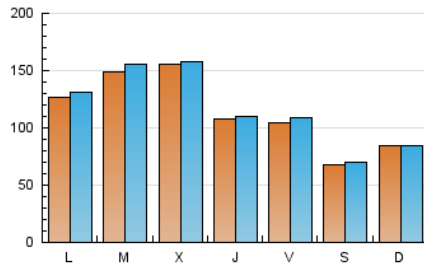

1. Cifras totales y promedios (Nacional)

MES - AÑO	NAVEGADORES UNICOS	VISITAS	PAGINAS
Junio - 2024	310.305	343.168	1.204.254
PROMEDIO DIARIO	11.110	11.439	40.142
PROMEDIO LUNES-VIERNES	12.854	13.276	46.738
PROMEDIO SABADO-DOMINGO	7.622	7.764	26.950
PAGINAS / VISITAS	3,51		
DURACION MEDIA VISITAS	0:00:50		
TIEMPO INTERACCIÓN MEDIO	0:14:38		

2. Secciones (Nacional)

	PAGINAS	%
HOME	55.888	4.64 %
RESTO	1.148.366	95.36 %

3. Por día del mes (Nacional)

Día	N. únicos	Visitas	Páginas	Día	N. únicos	Visitas	Páginas	Día	N. únicos	Visitas	Páginas
1	6.674	6.896	24.888	11	17.505	18.717	58.630	21	11.736	12.124	43.809
2	7.677	7.720	28.338	12	16.841	17.477	62.662	22	6.909	7.073	25.501
3	11.445	11.592	42.756	13	11.047	11.388	40.097	23	7.627	7.614	28.591
4	14.110	14.740	53.369	14	9.482	9.958	32.390	24	10.940	11.061	41.312
5	16.133	15.809	60.575	15	5.534	5.714	18.417	25	13.207	13.685	49.852
6	5.230	5.563	16.444	16	8.122	8.322	29.757	26	14.671	14.933	55.995
7	8.012	8.275	28.396	17	11.580	11.910	43.276	27	13.246	13.444	50.325
8	6.997	7.276	25.412	18	14.726	15.077	54.029	28	12.515	13.007	45.703
9	10.616	10.662	32.176	19	14.459	14.904	54.097	29	7.983	8.192	27.193
10	16.705	18.068	50.766	20	13.486	13.797	50.267	30	8.084	8.170	29.231

4. Gráficas (Nacional)

4.1 Por día de la semana (promedio)

N. únicos / Visitas (x 100)

Páginas (x 100)

4.2 Por franja horaria (promedio)

Visitas_ (x 1000)

Páginas (x 1000)

4.3 Por meses