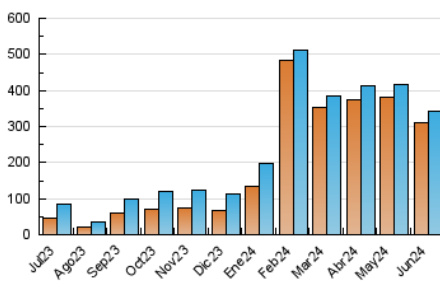

4.3 Por meses

N. únicos / Visitas (x 1000)