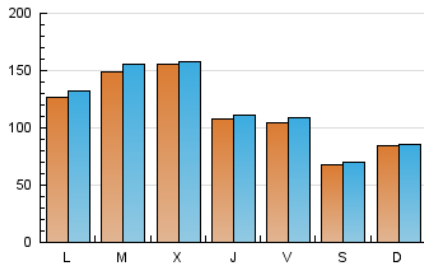

1. Cifras totales y promedios (Nacional e Internacional)

MES - AÑO	NAVEGADORES UNICOS	VISITAS	PAGINAS
Junio - 2024	310.458	343.595	1.204.768
PROMEDIO DIARIO	11.122	11.453	40.159
PROMEDIO LUNES-VIERNES	12.868	13.292	46.757
PROMEDIO SABADO-DOMINGO	7.630	7.775	26.963
PAGINAS / VISITAS	3,51		
DURACION MEDIA VISITAS	0:00:50		
TIEMPO INTERACCIÓN MEDIO	0:14:37		

2. Secciones (Nacional e Internacional)

	PAGINAS	%
HOME	55.965	4.65 %
RESTO	1.148.803	95.35 %

3. Por día del mes (Nacional e Internacional)

Día	N. únicos	Visitas	Páginas	Día	N. únicos	Visitas	Páginas	Día	N. únicos	Visitas	Páginas
1	6.682	6.900	24.901	11	17.525	18.737	58.659	21	11.739	12.133	43.814
2	7.685	7.734	28.349	12	16.849	17.488	62.694	22	6.912	7.080	25.504
3	11.461	11.607	42.777	13	11.057	11.393	40.114	23	7.635	7.624	28.604
4	14.139	14.755	53.387	14	9.496	9.973	32.403	24	10.952	11.085	41.325
5	16.165	15.821	60.602	15	5.544	5.724	18.428	25	13.214	13.705	49.872
6	5.242	5.572	16.456	16	8.130	8.322	29.767	26	14.687	14.954	56.012
7	8.020	8.288	28.407	17	11.598	11.929	43.307	27	13.254	13.448	50.339
8	7.004	7.297	25.443	18	14.735	15.094	54.041	28	12.538	13.021	45.727
9	10.629	10.685	32.193	19	14.473	14.904	54.108	29	7.994	8.209	27.204
10	16.721	18.107	50.808	20	13.487	13.835	50.286	30	8.087	8.171	29.237

4. Gráficas (Nacional e Internacional)

4.1 Por día de la semana (promedio)

N. únicos / Visitas (x 100)

Páginas (x 100)

4.2 Por franja horaria (promedio)

Visitas_ (x 1000)

Páginas (x 1000)

4.3 Por meses