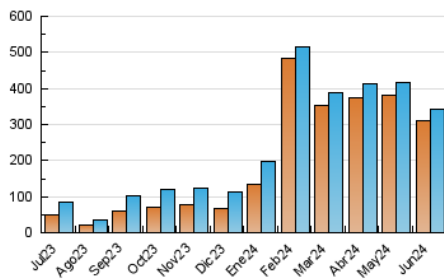

4.3 Por meses

N. únicos / Visitas (x 1000)