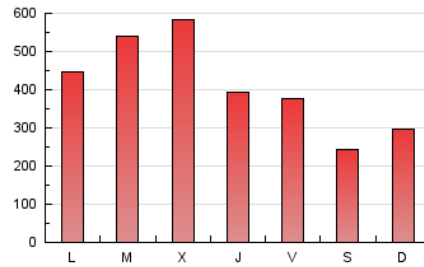

1. Cifras totales y promedios (Nacional e Internacional)

MES - AÑO	NAVEGADORES UNICOS	VISITAS	PAGINAS
Junio - 2024	310.458	343.595	1.204.768
PROMEDIO DIARIO	11.122	11.453	40.159
PROMEDIO LUNES-VIERNES	12.868	13.292	46.757
PROMEDIO SABADO-DOMINGO	7.630	7.775	26.963
PAGINAS / VISITAS	3,51		
DURACION MEDIA VISITAS	0:00:50		
TIEMPO INTERACCIÓN MEDIO	0:14:37		

2. Secciones (Nacional e Internacional)

	PAGINAS	%
HOME	55.965	4.65 %
RESTO	1.148.803	95.35 %

3. Por día del mes (Nacional e Internacional)

Día	N. únicos	Visitas	Páginas	Día	N. únicos	Visitas	Páginas	Día	N. únicos	Visitas	Páginas
1	6.682	6.900	24.901	11	17.525	18.737	58.659	21	11.739	12.133	43.814
2	7.685	7.734	28.349	12	16.849	17.488	62.694	22	6.912	7.080	25.504
3	11.461	11.607	42.777	13	11.057	11.393	40.114	23	7.635	7.624	28.604
4	14.139	14.755	53.387	14	9.496	9.973	32.403	24	10.952	11.085	41.325
5	16.165	15.821	60.602	15	5.544	5.724	18.428	25	13.214	13.705	49.872
6	5.242	5.572	16.456	16	8.130	8.322	29.767	26	14.687	14.954	56.012
7	8.020	8.288	28.407	17	11.598	11.929	43.307	27	13.254	13.448	50.339
8	7.004	7.297	25.443	18	14.735	15.094	54.041	28	12.538	13.021	45.727
9	10.629	10.685	32.193	19	14.473	14.904	54.108	29	7.994	8.209	27.204
10	16.721	18.107	50.808	20	13.487	13.835	50.286	30	8.087	8.171	29.237

4. Gráficas (Nacional e Internacional)

4.1 Por día de la semana (promedio)

N. únicos / Visitas (x 100)

Páginas (x 100)

4.2 Por franja horaria (promedio)

Visitas_ (x 1000)

Páginas (x 1000)

4.3 Por meses