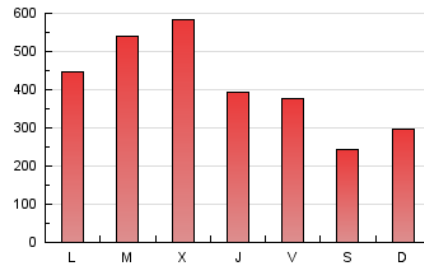

1. Cifras totales y promedios (Nacional)

MES - AÑO	NAVEGADORES UNICOS	VISITAS	PAGINAS
Junio - 2024	310.305	343.168	1.204.254
PROMEDIO DIARIO	11.110	11.439	40.142
PROMEDIO LUNES-VIERNES	12.854	13.276	46.738
PROMEDIO SABADO-DOMINGO	7.622	7.764	26.950
PAGINAS / VISITAS	3,51		
DURACION MEDIA VISITAS	0:00:50		
TIEMPO INTERACCIÓN MEDIO	0:14:38		

2. Secciones (Nacional)

	PAGINAS	%
HOME	55.888	4.64 %
RESTO	1.148.366	95.36 %

3. Por día del mes (Nacional)

Día	N. únicos	Visitas	Páginas	Día	N. únicos	Visitas	Páginas	Día	N. únicos	Visitas	Páginas
1	6.674	6.896	24.888	11	17.505	18.717	58.630	21	11.736	12.124	43.809
2	7.677	7.720	28.338	12	16.841	17.477	62.662	22	6.909	7.073	25.501
3	11.445	11.592	42.756	13	11.047	11.388	40.097	23	7.627	7.614	28.591
4	14.110	14.740	53.369	14	9.482	9.958	32.390	24	10.940	11.061	41.312
5	16.133	15.809	60.575	15	5.534	5.714	18.417	25	13.207	13.685	49.852
6	5.230	5.563	16.444	16	8.122	8.322	29.757	26	14.671	14.933	55.995
7	8.012	8.275	28.396	17	11.580	11.910	43.276	27	13.246	13.444	50.325
8	6.997	7.276	25.412	18	14.726	15.077	54.029	28	12.515	13.007	45.703
9	10.616	10.662	32.176	19	14.459	14.904	54.097	29	7.983	8.192	27.193
10	16.705	18.068	50.766	20	13.486	13.797	50.267	30	8.084	8.170	29.231

4. Gráficas (Nacional)

4.1 Por día de la semana (promedio)

N. únicos / Visitas (x 100)

Páginas (x 100)

4.2 Por franja horaria (promedio)

Visitas_ (x 1000)

Páginas (x 1000)

4.3 Por meses