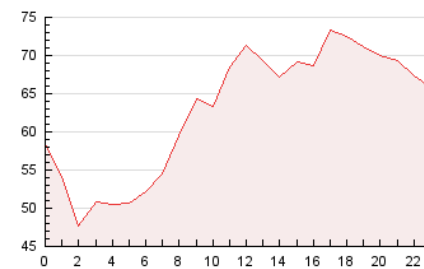

2. Secciones (Nacional)

	PAGINAS	%
HOME	44.609	2.96 %
RESTO	1.464.964	97.04 %

3. Por día del mes (Nacional)

Día	N. únicos	Visitas	Páginas	Día	N. únicos	Visitas	Páginas	Día	N. únicos	Visitas	Páginas
1	11.912	12.291	43.296	11	13.308	13.687	49.331	21	15.473	15.629	45.578
2	14.129	14.095	53.680	12	12.166	12.612	44.725	22	18.678	19.220	52.586
3	15.810	15.755	58.277	13	10.961	11.057	40.738	23	14.654	14.932	55.512
4	13.429	13.549	49.296	14	10.671	10.698	40.086	24	16.607	17.306	63.032
5	10.333	10.620	38.972	15	11.387	11.861	43.305	25	15.119	15.588	53.161
6	10.587	10.543	40.160	16	14.059	14.319	53.428	26	10.478	10.784	44.278
7	10.344	10.417	39.905	17	20.089	20.683	65.970	27	6.015	6.273	26.426
8	11.728	11.922	43.839	18	16.886	17.150	53.899	28	7.189	7.567	30.089
9	14.003	14.672	53.205	19	20.431	21.427	55.798	29	10.163	10.332	44.010
10	15.985	15.879	61.170	20	18.127	18.774	49.701	30	11.897	12.089	54.209
								31	13.590	13.967	61.911

4. Gráficas (Nacional)

4.1 Por día de la semana (promedio)

N. únicos / Visitas (x 100)

Páginas (x 100)

4.2 Por franja horaria (promedio)

Visitas_ (x 1000)

Páginas (x 1000)

4.3 Por meses