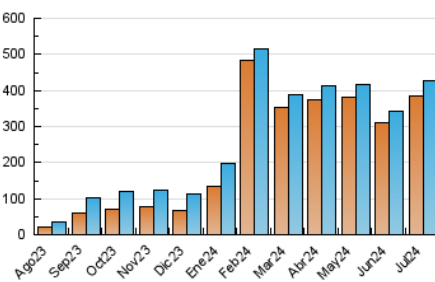

4.3 Por meses

N. únicos / Visitas (x 1000)