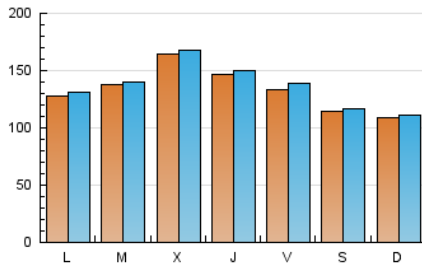

1. Cifras totales y promedios (Nacional e Internacional)

MES - AÑO	NAVEGADORES UNICOS	VISITAS	PAGINAS
Julio - 2024	386.093	426.176	1.510.147
PROMEDIO DIARIO	13.440	13.748	48.714
PROMEDIO LUNES-VIERNES	14.226	14.570	52.059
PROMEDIO SABADO-DOMINGO	11.181	11.383	39.099
PAGINAS / VISITAS	3,54		
DURACION MEDIA VISITAS	0:00:54		
TIEMPO INTERACCIÓN MEDIO	0:14:28		

2. Secciones (Nacional e Internacional)

	PAGINAS	%
HOME	44.724	2.96 %
RESTO	1.465.423	97.04 %

3. Por día del mes (Nacional e Internacional)

Día	N. únicos	Visitas	Páginas	Día	N. únicos	Visitas	Páginas	Día	N. únicos	Visitas	Páginas
1	11.926	12.308	43.312	11	13.341	13.704	49.365	21	15.487	15.644	45.594
2	14.137	14.101	53.689	12	12.176	12.619	44.742	22	18.717	19.257	52.619
3	15.827	15.772	58.293	13	10.965	11.063	40.750	23	14.671	14.955	55.536
4	13.437	13.565	49.303	14	10.675	10.703	40.093	24	16.623	17.329	63.066
5	10.346	10.653	38.990	15	11.399	11.887	43.316	25	15.136	15.588	53.192
6	10.595	10.551	40.171	16	14.087	14.329	53.445	26	10.488	10.796	44.304
7	10.348	10.428	39.915	17	20.103	20.727	65.989	27	6.029	6.296	26.442
8	11.737	11.926	43.848	18	16.899	17.168	53.926	28	7.201	7.572	30.102
9	14.012	14.672	53.214	19	20.439	21.442	55.816	29	10.195	10.346	44.037
10	15.994	15.884	61.187	20	18.146	18.810	49.727	30	11.909	12.095	54.239
								31	13.598	13.986	61.925

4. Gráficas (Nacional e Internacional)

4.1 Por día de la semana (promedio)

N. únicos / Visitas (x 100)

Páginas (x 100)

4.2 Por franja horaria (promedio)

Visitas_ (x 1000)

Páginas (x 1000)

4.3 Por meses