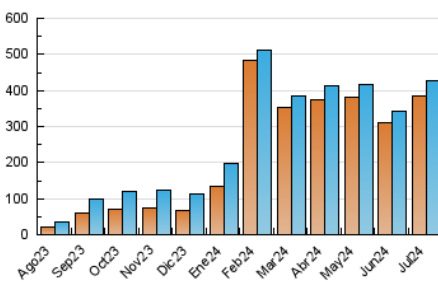

4.3 Por meses

N. únicos / Visitas (x 1000)