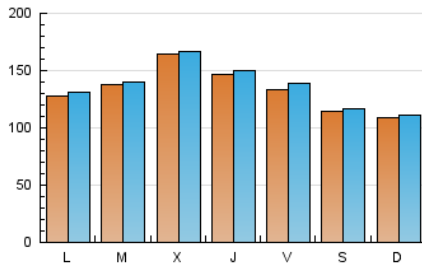

1. Cifras totales y promedios (Nacional)

MES - AÑO	NAVEGADORES UNICOS	VISITAS	PAGINAS
Julio - 2024	385.558	425.698	1.509.573
PROMEDIO DIARIO	13.426	13.732	48.696
PROMEDIO LUNES-VIERNES	14.210	14.554	52.039
PROMEDIO SABADO-DOMINGO	11.171	11.370	39.085
PAGINAS / VISITAS	3,55		
DURACION MEDIA VISITAS	0:00:54		
TIEMPO INTERACCIÓN MEDIO	0:14:29		

2. Secciones (Nacional)

	PAGINAS	%
HOME	44.609	2.96 %
RESTO	1.464.964	97.04 %

3. Por día del mes (Nacional)

Día	N. únicos	Visitas	Páginas	Día	N. únicos	Visitas	Páginas	Día	N. únicos	Visitas	Páginas
1	11.912	12.291	43.296	11	13.308	13.687	49.331	21	15.473	15.629	45.578
2	14.129	14.095	53.680	12	12.166	12.612	44.725	22	18.678	19.220	52.586
3	15.810	15.755	58.277	13	10.961	11.057	40.738	23	14.654	14.932	55.512
4	13.429	13.549	49.296	14	10.671	10.698	40.086	24	16.607	17.306	63.032
5	10.333	10.620	38.972	15	11.387	11.861	43.305	25	15.119	15.588	53.161
6	10.587	10.543	40.160	16	14.059	14.319	53.428	26	10.478	10.784	44.278
7	10.344	10.417	39.905	17	20.089	20.683	65.970	27	6.015	6.273	26.426
8	11.728	11.922	43.839	18	16.886	17.150	53.899	28	7.189	7.567	30.089
9	14.003	14.672	53.205	19	20.431	21.427	55.798	29	10.163	10.332	44.010
10	15.985	15.879	61.170	20	18.127	18.774	49.701	30	11.897	12.089	54.209
								31	13.590	13.967	61.911

4. Gráficas (Nacional)

4.1 Por día de la semana (promedio)

N. únicos / Visitas (x 100)

Páginas (x 100)

4.2 Por franja horaria (promedio)

Visitas_ (x 1000)

Páginas (x 1000)

4.3 Por meses