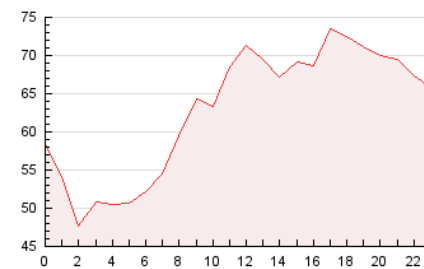

2. Secciones (Nacional e Internacional)

	PAGINAS	%
HOME	44.724	2.96 %
RESTO	1.465.423	97.04 %

3. Por día del mes (Nacional e Internacional)

Día	N. únicos	Visitas	Páginas	Día	N. únicos	Visitas	Páginas	Día	N. únicos	Visitas	Páginas
1	11.926	12.308	43.312	11	13.341	13.704	49.365	21	15.487	15.644	45.594
2	14.137	14.101	53.689	12	12.176	12.619	44.742	22	18.717	19.257	52.619
3	15.827	15.772	58.293	13	10.965	11.063	40.750	23	14.671	14.955	55.536
4	13.437	13.565	49.303	14	10.675	10.703	40.093	24	16.623	17.329	63.066
5	10.346	10.653	38.990	15	11.399	11.887	43.316	25	15.136	15.588	53.192
6	10.595	10.551	40.171	16	14.087	14.329	53.445	26	10.488	10.796	44.304
7	10.348	10.428	39.915	17	20.103	20.727	65.989	27	6.029	6.296	26.442
8	11.737	11.926	43.848	18	16.899	17.168	53.926	28	7.201	7.572	30.102
9	14.012	14.672	53.214	19	20.439	21.442	55.816	29	10.195	10.346	44.037
10	15.994	15.884	61.187	20	18.146	18.810	49.727	30	11.909	12.095	54.239
								31	13.598	13.986	61.925

4. Gráficas (Nacional e Internacional)

4.1 Por día de la semana (promedio)

N. únicos / Visitas (x 100)

Páginas (x 100)

4.2 Por franja horaria (promedio)

Visitas_ (x 1000)

Páginas (x 1000)

4.3 Por meses