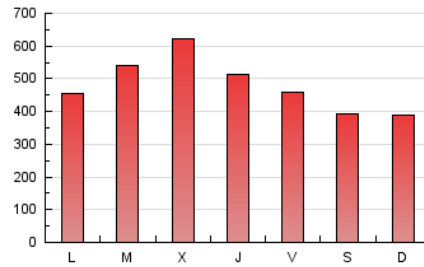

1. Cifras totales y promedios (Nacional)

MES - AÑO	NAVEGADORES UNICOS	VISITAS	PAGINAS
Julio - 2024	385.558	425.698	1.509.573
PROMEDIO DIARIO	13.426	13.732	48.696
PROMEDIO LUNES-VIERNES	14.210	14.554	52.039
PROMEDIO SABADO-DOMINGO	11.171	11.370	39.085
PAGINAS / VISITAS	3,55		
DURACION MEDIA VISITAS	0:00:54		
TIEMPO INTERACCIÓN MEDIO	0:14:29		

2. Secciones (Nacional)

	PAGINAS	%
HOME	44.609	2.96 %
RESTO	1.464.964	97.04 %

3. Por día del mes (Nacional)

Día	N. únicos	Visitas	Páginas	Día	N. únicos	Visitas	Páginas	Día	N. únicos	Visitas	Páginas
1	11.912	12.291	43.296	11	13.308	13.687	49.331	21	15.473	15.629	45.578
2	14.129	14.095	53.680	12	12.166	12.612	44.725	22	18.678	19.220	52.586
3	15.810	15.755	58.277	13	10.961	11.057	40.738	23	14.654	14.932	55.512
4	13.429	13.549	49.296	14	10.671	10.698	40.086	24	16.607	17.306	63.032
5	10.333	10.620	38.972	15	11.387	11.861	43.305	25	15.119	15.588	53.161
6	10.587	10.543	40.160	16	14.059	14.319	53.428	26	10.478	10.784	44.278
7	10.344	10.417	39.905	17	20.089	20.683	65.970	27	6.015	6.273	26.426
8	11.728	11.922	43.839	18	16.886	17.150	53.899	28	7.189	7.567	30.089
9	14.003	14.672	53.205	19	20.431	21.427	55.798	29	10.163	10.332	44.010
10	15.985	15.879	61.170	20	18.127	18.774	49.701	30	11.897	12.089	54.209
								31	13.590	13.967	61.911

4. Gráficas (Nacional)

4.1 Por día de la semana (promedio)

N. únicos / Visitas (x 100)

Páginas (x 100)

4.2 Por franja horaria (promedio)

Visitas_ (x 1000)

Páginas (x 1000)

4.3 Por meses