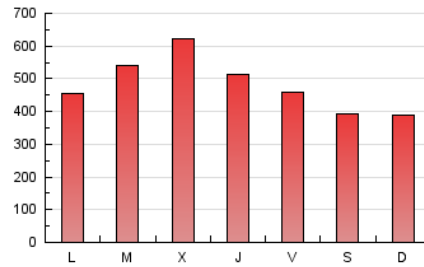

1. Cifras totales y promedios (Nacional e Internacional)

MES - AÑO	NAVEGADORES UNICOS	VISITAS	PAGINAS
Julio - 2024	386.093	426.176	1.510.147
PROMEDIO DIARIO	13.440	13.748	48.714
PROMEDIO LUNES-VIERNES	14.226	14.570	52.059
PROMEDIO SABADO-DOMINGO	11.181	11.383	39.099
PAGINAS / VISITAS	3,54		
DURACION MEDIA VISITAS	0:00:54		
TIEMPO INTERACCIÓN MEDIO	0:14:28		

2. Secciones (Nacional e Internacional)

	PAGINAS	%
HOME	44.724	2.96 %
RESTO	1.465.423	97.04 %

3. Por día del mes (Nacional e Internacional)

Día	N. únicos	Visitas	Páginas	Día	N. únicos	Visitas	Páginas	Día	N. únicos	Visitas	Páginas
1	11.926	12.308	43.312	11	13.341	13.704	49.365	21	15.487	15.644	45.594
2	14.137	14.101	53.689	12	12.176	12.619	44.742	22	18.717	19.257	52.619
3	15.827	15.772	58.293	13	10.965	11.063	40.750	23	14.671	14.955	55.536
4	13.437	13.565	49.303	14	10.675	10.703	40.093	24	16.623	17.329	63.066
5	10.346	10.653	38.990	15	11.399	11.887	43.316	25	15.136	15.588	53.192
6	10.595	10.551	40.171	16	14.087	14.329	53.445	26	10.488	10.796	44.304
7	10.348	10.428	39.915	17	20.103	20.727	65.989	27	6.029	6.296	26.442
8	11.737	11.926	43.848	18	16.899	17.168	53.926	28	7.201	7.572	30.102
9	14.012	14.672	53.214	19	20.439	21.442	55.816	29	10.195	10.346	44.037
10	15.994	15.884	61.187	20	18.146	18.810	49.727	30	11.909	12.095	54.239
								31	13.598	13.986	61.925

4. Gráficas (Nacional e Internacional)

4.1 Por día de la semana (promedio)

N. únicos / Visitas (x 100)

Páginas (x 100)

4.2 Por franja horaria (promedio)

Visitas_ (x 1000)

Páginas (x 1000)

4.3 Por meses