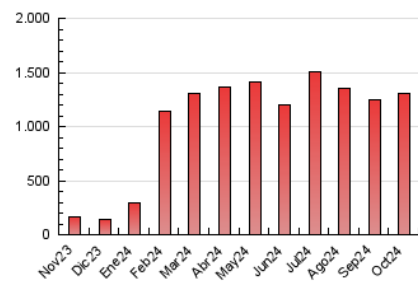

1. Cifras totales y promedios (Nacional)

MES - AÑO	NAVEGADORES UNICOS	VISITAS	PAGINAS
Octubre - 2024	329.210	369.062	1.300.154
PROMEDIO DIARIO	11.513	11.905	41.940
PROMEDIO LUNES-VIERNES	12.841	13.287	47.207
PROMEDIO SABADO-DOMINGO	7.694	7.933	26.798
PAGINAS / VISITAS	3,52		
DURACION MEDIA VISITAS	0:00:54		
TIEMPO INTERACCIÓN MEDIO	0:13:51		

2. Secciones (Nacional)

	PAGINAS	%
HOME	59.252	4.56 %
RESTO	1.240.902	95.44 %

3. Por día del mes (Nacional)

Día	N. únicos	Visitas	Páginas	Día	N. únicos	Visitas	Páginas	Día	N. únicos	Visitas	Páginas
1	13.882	14.453	49.255	11	10.378	10.594	40.491	21	10.750	11.311	43.405
2	17.384	18.020	55.355	12	6.372	6.555	24.940	22	12.704	12.937	53.247
3	12.402	13.133	42.986	13	8.007	8.357	28.018	23	13.829	13.877	58.048
4	9.527	9.719	36.172	14	10.126	10.525	38.807	24	11.407	11.827	44.849
5	5.700	5.876	18.941	15	14.350	14.811	50.175	25	17.550	18.477	50.690
6	8.232	8.430	30.638	16	14.869	15.144	54.319	26	9.766	10.087	29.046
7	11.085	11.493	40.122	17	12.841	13.517	44.969	27	8.206	8.363	28.554
8	14.319	15.041	50.019	18	11.449	11.697	39.197	28	10.189	10.367	38.464
9	17.589	18.608	57.727	19	6.909	7.204	24.485	29	12.721	13.199	51.962
10	11.720	11.853	44.611	20	8.357	8.591	29.761	30	13.703	14.099	56.842
								31	10.579	10.897	44.059

4. Gráficas (Nacional)

4.1 Por día de la semana (promedio)

N. únicos / Visitas (x 100)

Páginas (x 100)

4.2 Por franja horaria (promedio)

Visitas_ (x 1000)

Páginas (x 1000)

4.3 Por meses

N. únicos / Visitas (x 1000)

Páginas (x 1000)

5. Observaciones

Este Medio Electrónico de Comunicación ha sido medido por la herramienta Google Analytics de Google (GA4).

6. Definiciones básicas (Para más información ver Normas Técnicas para el Control de los Medios Electrónicos de Comunicación)