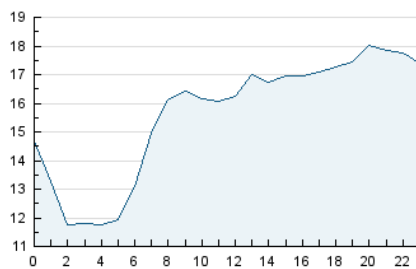

2. Secciones (Nacional)

	PAGINAS	%
HOME	59.252	4.56 %
RESTO	1.240.902	95.44 %

3. Por día del mes (Nacional)

Día	N. únicos	Visitas	Páginas	Día	N. únicos	Visitas	Páginas	Día	N. únicos	Visitas	Páginas
1	13.882	14.453	49.255	11	10.378	10.594	40.491	21	10.750	11.311	43.405
2	17.384	18.020	55.355	12	6.372	6.555	24.940	22	12.704	12.937	53.247
3	12.402	13.133	42.986	13	8.007	8.357	28.018	23	13.829	13.877	58.048
4	9.527	9.719	36.172	14	10.126	10.525	38.807	24	11.407	11.827	44.849
5	5.700	5.876	18.941	15	14.350	14.811	50.175	25	17.550	18.477	50.690
6	8.232	8.430	30.638	16	14.869	15.144	54.319	26	9.766	10.087	29.046
7	11.085	11.493	40.122	17	12.841	13.517	44.969	27	8.206	8.363	28.554
8	14.319	15.041	50.019	18	11.449	11.697	39.197	28	10.189	10.367	38.464
9	17.589	18.608	57.727	19	6.909	7.204	24.485	29	12.721	13.199	51.962
10	11.720	11.853	44.611	20	8.357	8.591	29.761	30	13.703	14.099	56.842
								31	10.579	10.897	44.059

4. Gráficas (Nacional)

4.1 Por día de la semana (promedio)

N. únicos / Visitas (x 100)

Páginas (x 100)

4.2 Por franja horaria (promedio)

Visitas_ (x 1000)

Páginas (x 1000)

4.3 Por meses