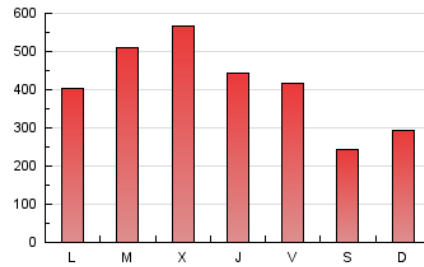

1. Cifras totales y promedios (Nacional e Internacional)

MES - AÑO	NAVEGADORES UNICOS	VISITAS	PAGINAS
Octubre - 2024	330.344	370.238	1.301.734
PROMEDIO DIARIO	11.553	11.943	41.991
PROMEDIO LUNES-VIERNES	12.891	13.334	47.270
PROMEDIO SABADO-DOMINGO	7.707	7.945	26.814
PAGINAS / VISITAS	3,52		
DURACION MEDIA VISITAS	0:00:54		
TIEMPO INTERACCIÓN MEDIO	0:13:48		

2. Secciones (Nacional e Internacional)

	PAGINAS	%
HOME	59.404	4.56 %
RESTO	1.242.330	95.44 %

3. Por día del mes (Nacional e Internacional)

Día	N. únicos	Visitas	Páginas	Día	N. únicos	Visitas	Páginas	Día	N. únicos	Visitas	Páginas
1	13.933	14.486	49.361	11	10.395	10.609	40.519	21	10.761	11.320	43.417
2	17.803	18.433	55.838	12	6.384	6.559	24.950	22	12.724	12.947	53.281
3	12.702	13.404	43.302	13	8.014	8.367	28.029	23	13.842	13.906	58.076
4	9.562	9.757	36.214	14	10.144	10.549	38.824	24	11.415	11.849	44.874
5	5.717	5.898	18.959	15	14.358	14.822	50.202	25	17.572	18.492	50.716
6	8.255	8.452	30.660	16	14.890	15.152	54.357	26	9.777	10.096	29.064
7	11.106	11.499	40.145	17	12.870	13.552	45.002	27	8.212	8.370	28.570
8	14.349	15.052	50.055	18	11.457	11.707	39.217	28	10.202	10.378	38.479
9	17.612	18.622	57.764	19	6.921	7.208	24.500	29	12.731	13.219	51.982
10	11.753	11.897	44.649	20	8.372	8.610	29.783	30	13.732	14.108	56.876
								31	10.589	10.918	44.069

4. Gráficas (Nacional e Internacional)

4.1 Por día de la semana (promedio)

N. únicos / Visitas (x 100)

Páginas (x 100)

4.2 Por franja horaria (promedio)

Visitas_ (x 1000)

Páginas (x 1000)

4.3 Por meses