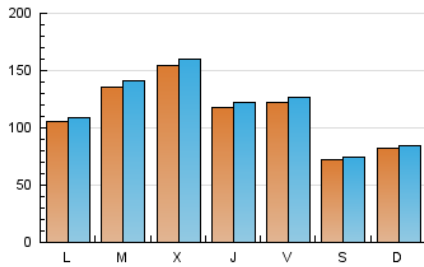

1. Cifras totales y promedios (Nacional)

MES - AÑO	NAVEGADORES UNICOS	VISITAS	PAGINAS
Octubre - 2024	329.210	369.062	1.300.154
PROMEDIO DIARIO	11.513	11.905	41.940
PROMEDIO LUNES-VIERNES	12.841	13.287	47.207
PROMEDIO SABADO-DOMINGO	7.694	7.933	26.798
PAGINAS / VISITAS	3,52		
DURACION MEDIA VISITAS	0:00:54		
TIEMPO INTERACCIÓN MEDIO	0:13:51		

2. Secciones (Nacional)

	PAGINAS	%
HOME	59.252	4.56 %
RESTO	1.240.902	95.44 %

3. Por día del mes (Nacional)

Día	N. únicos	Visitas	Páginas	Día	N. únicos	Visitas	Páginas	Día	N. únicos	Visitas	Páginas
1	13.882	14.453	49.255	11	10.378	10.594	40.491	21	10.750	11.311	43.405
2	17.384	18.020	55.355	12	6.372	6.555	24.940	22	12.704	12.937	53.247
3	12.402	13.133	42.986	13	8.007	8.357	28.018	23	13.829	13.877	58.048
4	9.527	9.719	36.172	14	10.126	10.525	38.807	24	11.407	11.827	44.849
5	5.700	5.876	18.941	15	14.350	14.811	50.175	25	17.550	18.477	50.690
6	8.232	8.430	30.638	16	14.869	15.144	54.319	26	9.766	10.087	29.046
7	11.085	11.493	40.122	17	12.841	13.517	44.969	27	8.206	8.363	28.554
8	14.319	15.041	50.019	18	11.449	11.697	39.197	28	10.189	10.367	38.464
9	17.589	18.608	57.727	19	6.909	7.204	24.485	29	12.721	13.199	51.962
10	11.720	11.853	44.611	20	8.357	8.591	29.761	30	13.703	14.099	56.842
								31	10.579	10.897	44.059

4. Gráficas (Nacional)

4.1 Por día de la semana (promedio)

N. únicos / Visitas (x 100)

Páginas (x 100)

4.2 Por franja horaria (promedio)

Visitas_ (x 1000)

Páginas (x 1000)

4.3 Por meses