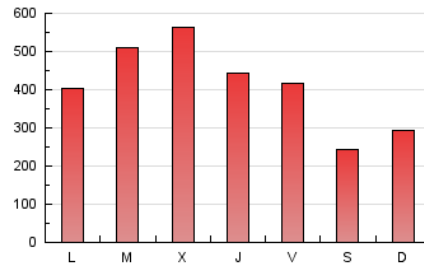

1. Cifras totales y promedios (Nacional)

MES - AÑO	NAVEGADORES UNICOS	VISITAS	PAGINAS
Octubre - 2024	329.210	369.062	1.300.154
PROMEDIO DIARIO	11.513	11.905	41.940
PROMEDIO LUNES-VIERNES	12.841	13.287	47.207
PROMEDIO SABADO-DOMINGO	7.694	7.933	26.798
PAGINAS / VISITAS	3,52		
DURACION MEDIA VISITAS	0:00:54		
TIEMPO INTERACCIÓN MEDIO	0:13:51		

2. Secciones (Nacional)

	PAGINAS	%
HOME	59.252	4.56 %
RESTO	1.240.902	95.44 %

3. Por día del mes (Nacional)

Día	N. únicos	Visitas	Páginas	Día	N. únicos	Visitas	Páginas	Día	N. únicos	Visitas	Páginas
1	13.882	14.453	49.255	11	10.378	10.594	40.491	21	10.750	11.311	43.405
2	17.384	18.020	55.355	12	6.372	6.555	24.940	22	12.704	12.937	53.247
3	12.402	13.133	42.986	13	8.007	8.357	28.018	23	13.829	13.877	58.048
4	9.527	9.719	36.172	14	10.126	10.525	38.807	24	11.407	11.827	44.849
5	5.700	5.876	18.941	15	14.350	14.811	50.175	25	17.550	18.477	50.690
6	8.232	8.430	30.638	16	14.869	15.144	54.319	26	9.766	10.087	29.046
7	11.085	11.493	40.122	17	12.841	13.517	44.969	27	8.206	8.363	28.554
8	14.319	15.041	50.019	18	11.449	11.697	39.197	28	10.189	10.367	38.464
9	17.589	18.608	57.727	19	6.909	7.204	24.485	29	12.721	13.199	51.962
10	11.720	11.853	44.611	20	8.357	8.591	29.761	30	13.703	14.099	56.842
								31	10.579	10.897	44.059

4. Gráficas (Nacional)

4.1 Por día de la semana (promedio)

N. únicos / Visitas (x 100)

Páginas (x 100)

4.2 Por franja horaria (promedio)

Visitas_ (x 1000)

Páginas (x 1000)

4.3 Por meses