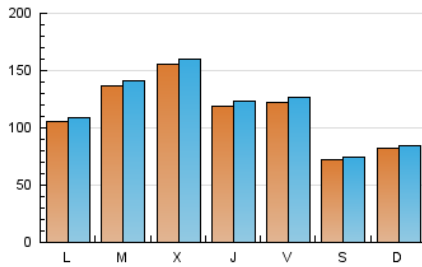

1. Cifras totales y promedios (Nacional e Internacional)

MES - AÑO	NAVEGADORES UNICOS	VISITAS	PAGINAS
Octubre - 2024	330.344	370.238	1.301.734
PROMEDIO DIARIO	11.553	11.943	41.991
PROMEDIO LUNES-VIERNES	12.891	13.334	47.270
PROMEDIO SABADO-DOMINGO	7.707	7.945	26.814
PAGINAS / VISITAS	3,52		
DURACION MEDIA VISITAS	0:00:54		
TIEMPO INTERACCIÓN MEDIO	0:13:48		

2. Secciones (Nacional e Internacional)

	PAGINAS	%
HOME	59.404	4.56 %
RESTO	1.242.330	95.44 %

3. Por día del mes (Nacional e Internacional)

Día	N. únicos	Visitas	Páginas	Día	N. únicos	Visitas	Páginas	Día	N. únicos	Visitas	Páginas
1	13.933	14.486	49.361	11	10.395	10.609	40.519	21	10.761	11.320	43.417
2	17.803	18.433	55.838	12	6.384	6.559	24.950	22	12.724	12.947	53.281
3	12.702	13.404	43.302	13	8.014	8.367	28.029	23	13.842	13.906	58.076
4	9.562	9.757	36.214	14	10.144	10.549	38.824	24	11.415	11.849	44.874
5	5.717	5.898	18.959	15	14.358	14.822	50.202	25	17.572	18.492	50.716
6	8.255	8.452	30.660	16	14.890	15.152	54.357	26	9.777	10.096	29.064
7	11.106	11.499	40.145	17	12.870	13.552	45.002	27	8.212	8.370	28.570
8	14.349	15.052	50.055	18	11.457	11.707	39.217	28	10.202	10.378	38.479
9	17.612	18.622	57.764	19	6.921	7.208	24.500	29	12.731	13.219	51.982
10	11.753	11.897	44.649	20	8.372	8.610	29.783	30	13.732	14.108	56.876
								31	10.589	10.918	44.069

4. Gráficas (Nacional e Internacional)

4.1 Por día de la semana (promedio)

N. únicos / Visitas (x 100)

Páginas (x 100)

4.2 Por franja horaria (promedio)

Visitas_ (x 1000)

Páginas (x 1000)

4.3 Por meses