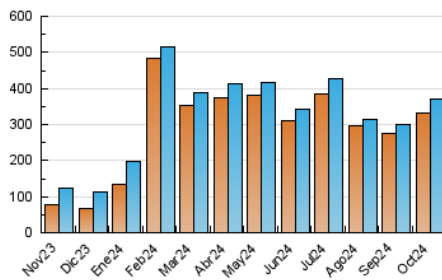

4.3 Por meses

N. únicos / Visitas (x 1000)