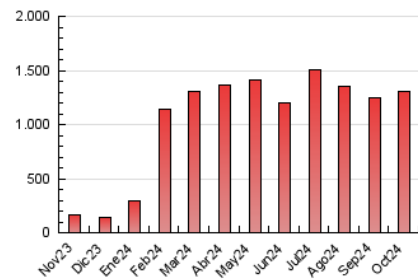

Páginas (x 1000)