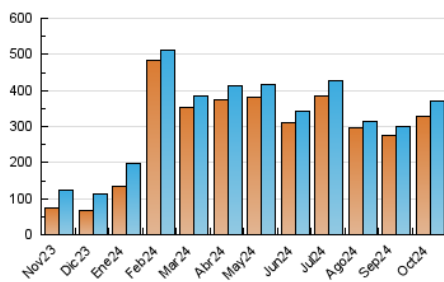

1. Cifras totales y promedios (Nacional)

MES - AÑO	NAVEGADORES UNICOS	VISITAS	PAGINAS
Octubre - 2024	329.210	369.062	1.300.154
PROMEDIO DIARIO	11.513	11.905	41.940
PROMEDIO LUNES-VIERNES	12.841	13.287	47.207
PROMEDIO SABADO-DOMINGO	7.694	7.933	26.798
PAGINAS / VISITAS	3,52		
DURACION MEDIA VISITAS	0:00:54		
TIEMPO INTERACCIÓN MEDIO	0:13:51		

2. Secciones (Nacional)

	PAGINAS	%
HOME	59.252	4.56 %
RESTO	1.240.902	95.44 %

3. Por día del mes (Nacional)

Día	N. únicos	Visitas	Páginas	Día	N. únicos	Visitas	Páginas	Día	N. únicos	Visitas	Páginas
1	13.882	14.453	49.255	11	10.378	10.594	40.491	21	10.750	11.311	43.405
2	17.384	18.020	55.355	12	6.372	6.555	24.940	22	12.704	12.937	53.247
3	12.402	13.133	42.986	13	8.007	8.357	28.018	23	13.829	13.877	58.048
4	9.527	9.719	36.172	14	10.126	10.525	38.807	24	11.407	11.827	44.849
5	5.700	5.876	18.941	15	14.350	14.811	50.175	25	17.550	18.477	50.690
6	8.232	8.430	30.638	16	14.869	15.144	54.319	26	9.766	10.087	29.046
7	11.085	11.493	40.122	17	12.841	13.517	44.969	27	8.206	8.363	28.554
8	14.319	15.041	50.019	18	11.449	11.697	39.197	28	10.189	10.367	38.464
9	17.589	18.608	57.727	19	6.909	7.204	24.485	29	12.721	13.199	51.962
10	11.720	11.853	44.611	20	8.357	8.591	29.761	30	13.703	14.099	56.842
								31	10.579	10.897	44.059

4. Gráficas (Nacional)

4.1 Por día de la semana (promedio)

N. únicos / Visitas (x 100)

Páginas (x 100)

4.2 Por franja horaria (promedio)

Visitas_ (x 1000)

Páginas (x 1000)

4.3 Por meses

N. únicos / Visitas (x 1000)

Páginas (x 1000)

5. Observaciones

Este Medio Electrónico de Comunicación ha sido medido por la herramienta Google Analytics de Google (GA4).

6. Definiciones básicas (Para más información ver Normas Técnicas para el Control de los Medios Electrónicos de Comunicación)