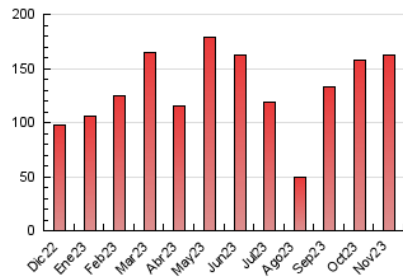

### 3. Por día del mes (Nacional e Internacional)

Día	N. únicos	Visitas	Páginas	Día	N. únicos	Visitas	Páginas	Día	N. únicos	Visitas	Páginas
1	2.783	3.124	3.935	11	1.484	1.687	2.397	21	1.931	2.230	3.245
2	4.843	5.342	6.886	12	7.633	8.133	11.000	22	2.231	2.612	3.563
3	3.331	3.689	4.811	13	4.724	5.210	6.987	23	2.598	2.959	4.037
4	6.396	7.238	9.037	14	1.878	2.137	3.231	24	2.277	2.554	3.319
5	10.488	11.441	14.206	15	5.392	6.011	7.366	25	1.901	2.116	2.774
6	10.608	11.254	14.396	16	3.341	3.655	4.853	26	1.967	2.202	2.932
7	4.505	4.898	6.581	17	1.905	2.096	3.007	27	2.485	2.803	3.718
8	2.947	3.280	4.448	18	1.650	1.818	2.388	28	5.467	5.952	7.721
9	3.013	3.349	4.565	19	2.347	2.543	3.386	29	4.899	5.385	6.918
10	2.103	2.386	3.299	20	1.936	2.178	3.182	30	3.135	3.494	4.699

#### 4.1 Por día de la semana (promedio)

N. únicos / Visitas (x 100)

Páginas (x 100)

#### 4.2 Por franja horaria (promedio)

Visitas\_ (x 1000)

Páginas (x 1000)

#### 4.3 Por meses

N. únicos / Visitas (x 1000)

Páginas (x 1000)