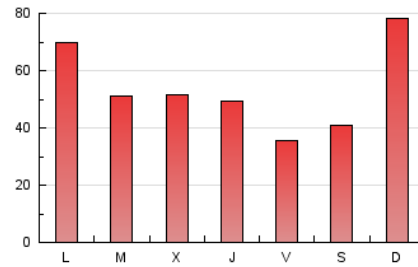

Páginas (x 100)