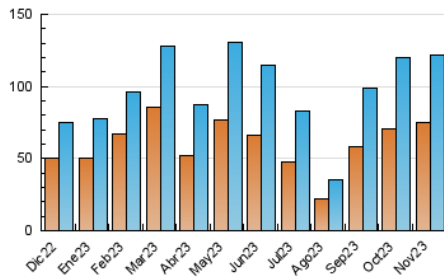

#### 3. Por día del mes (Nacional)

Día	N. únicos	Visitas	Páginas	Día	N. únicos	Visitas	Páginas	Día	N. únicos	Visitas	Páginas
1	2.746	3.065	3.861	11	1.454	1.654	2.360	21	1.891	2.187	3.195
2	4.796	5.306	6.811	12	7.595	8.087	10.950	22	2.181	2.555	3.494
3	3.288	3.619	4.750	13	4.671	5.150	6.904	23	2.553	2.916	3.984
4	6.347	7.180	8.969	14	1.825	2.081	3.172	24	2.240	2.515	3.277
5	10.393	11.321	14.065	15	5.338	5.950	7.299	25	1.865	2.077	2.728
6	10.507	11.148	14.275	16	3.286	3.602	4.793	26	1.938	2.171	2.901
7	4.446	4.840	6.513	17	1.876	2.065	2.974	27	2.424	2.740	3.647
8	2.893	3.221	4.389	18	1.606	1.774	2.338	28	5.403	5.915	7.642
9	2.946	3.277	4.489	19	2.300	2.493	3.329	29	4.827	5.296	6.841
10	2.062	2.343	3.254	20	1.884	2.119	3.109	30	3.075	3.428	4.632

#### 4.1 Por día de la semana (promedio)

N. únicos / Visitas (x 100)

Páginas (x 100)

#### 4.2 Por franja horaria (promedio)

Visitas\_ (x 1000)

Páginas (x 1000)

#### 4.3 Por meses

N. únicos / Visitas (x 1000)

Páginas (x 1000)