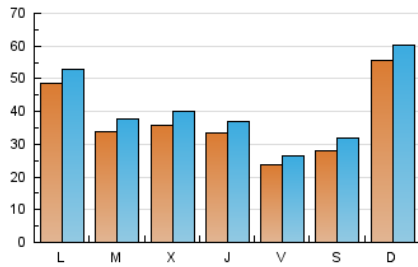

4. Gráficas (Nacional)

4.1 Por día de la semana (promedio)

N. únicos / Visitas (x 100)