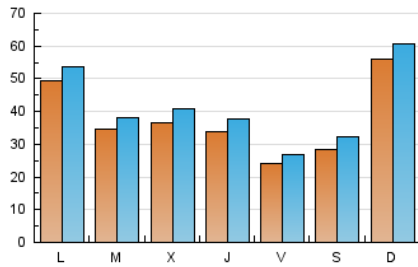

4. Gráficas (Nacional e Internacional)

4.1 Por día de la semana (promedio)

N. únicos / Visitas (x 100)