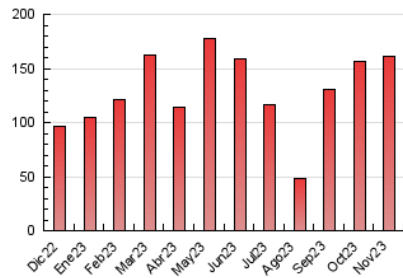

#### 3. Por día del mes (Nacional)

Día	N. únicos	Visitas	Páginas	Día	N. únicos	Visitas	Páginas	Día	N. únicos	Visitas	Páginas
1	2.746	3.065	3.861	11	1.454	1.654	2.360	21	1.891	2.187	3.195
2	4.796	5.306	6.811	12	7.595	8.087	10.950	22	2.181	2.555	3.494
3	3.288	3.619	4.750	13	4.671	5.150	6.904	23	2.553	2.916	3.984
4	6.347	7.180	8.969	14	1.825	2.081	3.172	24	2.240	2.515	3.277
5	10.393	11.321	14.065	15	5.338	5.950	7.299	25	1.865	2.077	2.728
6	10.507	11.148	14.275	16	3.286	3.602	4.793	26	1.938	2.171	2.901
7	4.446	4.840	6.513	17	1.876	2.065	2.974	27	2.424	2.740	3.647
8	2.893	3.221	4.389	18	1.606	1.774	2.338	28	5.403	5.915	7.642
9	2.946	3.277	4.489	19	2.300	2.493	3.329	29	4.827	5.296	6.841
10	2.062	2.343	3.254	20	1.884	2.119	3.109	30	3.075	3.428	4.632

#### 4.1 Por día de la semana (promedio)

N. únicos / Visitas (x 100)

Páginas (x 100)

#### 4.2 Por franja horaria (promedio)

Visitas\_ (x 1000)

Páginas (x 1000)

#### 4.3 Por meses

N. únicos / Visitas (x 1000)

Páginas (x 1000)