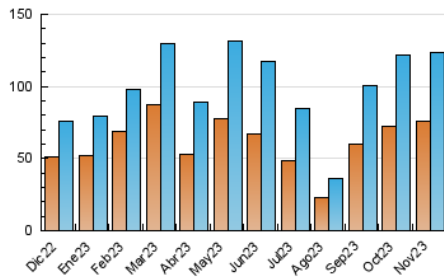

4.2 Por franja horaria (promedio)

Visitas_ (x 1000)

Páginas (x 1000)

4.3 Por meses

N. únicos / Visitas (x 1000)