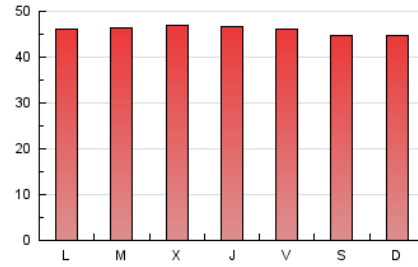

Ronda Semanal

1. Cifras totales y promedios (Nacional e Internacional)

MES - AÑO	NAVEGADORES UNICOS	VISITAS	PAGINAS
Julio - 2024	48.752	52.693	142.695
PROMEDIO DIARIO	1.661	1.700	4.603
PROMEDIO LUNES-VIERNES	1.685	1.727	4.648
PROMEDIO SABADO-DOMINGO	1.592	1.622	4.473
PAGINAS / VISITAS	2,71		
DURACION MEDIA VISITAS	0:00:38		
TIEMPO INTERACCIÓN MEDIO	0:10:46		

2. Secciones (Nacional e Internacional)

	PAGINAS	%
HOME	5.667	3.97 %
RESTO	137.028	96.03 %

3. Por día del mes (Nacional e Internacional)

Día	N. únicos	Visitas	Páginas	Día	N. únicos	Visitas	Páginas	Día	N. únicos	Visitas	Páginas
1	1.704	1.749	4.690	11	1.761	1.797	4.755	21	1.574	1.597	4.458
2	1.727	1.766	4.730	12	1.738	1.765	4.754	22	1.637	1.673	4.559
3	1.722	1.771	4.697	13	1.635	1.673	4.549	23	1.637	1.666	4.526
4	1.683	1.715	4.645	14	1.575	1.604	4.434	24	1.669	1.724	4.638
5	1.658	1.706	4.468	15	1.642	1.688	4.585	25	1.639	1.680	4.575
6	1.591	1.634	4.478	16	1.657	1.699	4.644	26	1.655	1.699	4.646
7	1.605	1.634	4.494	17	1.678	1.730	4.715	27	1.572	1.602	4.442
8	1.704	1.760	4.723	18	1.697	1.755	4.690	28	1.617	1.649	4.492
9	1.783	1.828	4.813	19	1.649	1.683	4.598	29	1.611	1.643	4.514
10	1.847	1.898	4.854	20	1.565	1.586	4.437	30	1.632	1.665	4.538
								31	1.625	1.654	4.554

4. Gráficas (Nacional e Internacional)

4.1 Por día de la semana (promedio)

N. únicos / Visitas (x 100)

Páginas (x 100)

4.2 Por franja horaria (promedio)

Visitas_ (x 1000)

Páginas (x 1000)

4.3 Por meses