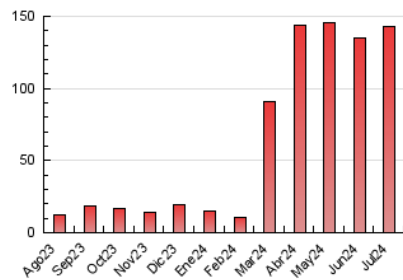

Páginas (x 1000)