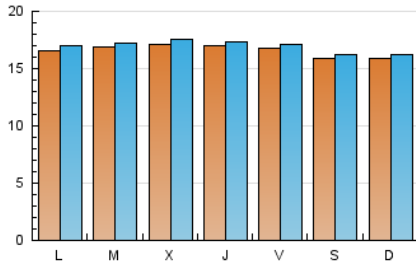

Ronda Semanal

1. Cifras totales y promedios (Nacional e Internacional)

MES - AÑO	NAVEGADORES UNICOS	VISITAS	PAGINAS
Julio - 2024	48.752	52.693	142.695
PROMEDIO DIARIO	1.661	1.700	4.603
PROMEDIO LUNES-VIERNES	1.685	1.727	4.648
PROMEDIO SABADO-DOMINGO	1.592	1.622	4.473
PAGINAS / VISITAS	2,71		
DURACION MEDIA VISITAS	0:00:38		
TIEMPO INTERACCIÓN MEDIO	0:10:46		

2. Secciones (Nacional e Internacional)

	PAGINAS	%
HOME	5.667	3.97 %
RESTO	137.028	96.03 %

3. Por día del mes (Nacional e Internacional)

Día	N. únicos	Visitas	Páginas	Día	N. únicos	Visitas	Páginas	Día	N. únicos	Visitas	Páginas
1	1.704	1.749	4.690	11	1.761	1.797	4.755	21	1.574	1.597	4.458
2	1.727	1.766	4.730	12	1.738	1.765	4.754	22	1.637	1.673	4.559
3	1.722	1.771	4.697	13	1.635	1.673	4.549	23	1.637	1.666	4.526
4	1.683	1.715	4.645	14	1.575	1.604	4.434	24	1.669	1.724	4.638
5	1.658	1.706	4.468	15	1.642	1.688	4.585	25	1.639	1.680	4.575
6	1.591	1.634	4.478	16	1.657	1.699	4.644	26	1.655	1.699	4.646
7	1.605	1.634	4.494	17	1.678	1.730	4.715	27	1.572	1.602	4.442
8	1.704	1.760	4.723	18	1.697	1.755	4.690	28	1.617	1.649	4.492
9	1.783	1.828	4.813	19	1.649	1.683	4.598	29	1.611	1.643	4.514
10	1.847	1.898	4.854	20	1.565	1.586	4.437	30	1.632	1.665	4.538
								31	1.625	1.654	4.554

4. Gráficas (Nacional e Internacional)

4.1 Por día de la semana (promedio)

N. únicos / Visitas (x 100)

Páginas (x 100)

4.2 Por franja horaria (promedio)

Visitas_ (x 1000)

Páginas (x 1000)

4.3 Por meses