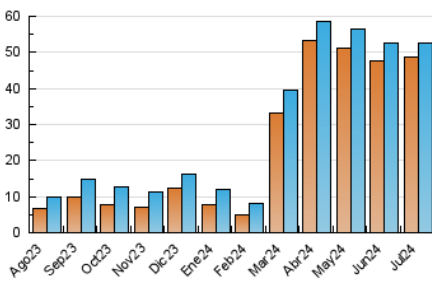

4.3 Por meses

N. únicos / Visitas (x 1000)