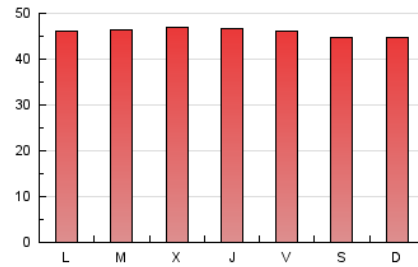

Ronda Semanal

1. Cifras totales y promedios (Nacional)

MES - AÑO	NAVEGADORES UNICOS	VISITAS	PAGINAS
Julio - 2024	48.607	52.553	142.524
PROMEDIO DIARIO	1.657	1.695	4.598
PROMEDIO LUNES-VIERNES	1.680	1.722	4.642
PROMEDIO SABADO-DOMINGO	1.590	1.620	4.470
PAGINAS / VISITAS	2,71		
DURACION MEDIA VISITAS	0:00:38		
TIEMPO INTERACCIÓN MEDIO	0:10:48		

2. Secciones (Nacional)

	PAGINAS	%
HOME	5.615	3.94 %
RESTO	136.909	96.06 %

3. Por día del mes (Nacional)

Día	N. únicos	Visitas	Páginas	Día	N. únicos	Visitas	Páginas	Día	N. únicos	Visitas	Páginas
1	1.696	1.741	4.679	11	1.758	1.794	4.752	21	1.572	1.595	4.455
2	1.725	1.764	4.727	12	1.733	1.761	4.745	22	1.627	1.662	4.546
3	1.718	1.767	4.690	13	1.629	1.667	4.539	23	1.633	1.661	4.522
4	1.681	1.713	4.643	14	1.573	1.598	4.430	24	1.667	1.722	4.635
5	1.646	1.694	4.453	15	1.639	1.685	4.581	25	1.639	1.680	4.575
6	1.590	1.633	4.477	16	1.642	1.684	4.628	26	1.653	1.697	4.644
7	1.603	1.632	4.492	17	1.671	1.723	4.707	27	1.570	1.600	4.440
8	1.698	1.754	4.716	18	1.693	1.751	4.686	28	1.617	1.649	4.492
9	1.776	1.820	4.805	19	1.643	1.677	4.590	29	1.610	1.642	4.513
10	1.846	1.897	4.853	20	1.562	1.583	4.433	30	1.629	1.661	4.535
								31	1.616	1.646	4.541

4. Gráficas (Nacional)

4.1 Por día de la semana (promedio)

N. únicos / Visitas (x 100)

Páginas (x 100)

4.2 Por franja horaria (promedio)

Visitas_ (x 1000)

Páginas (x 1000)

4.3 Por meses