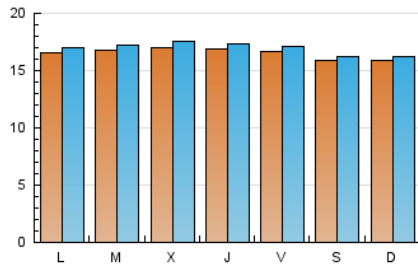

Ronda Semanal

1. Cifras totales y promedios (Nacional)

MES - AÑO	NAVEGADORES UNICOS	VISITAS	PAGINAS
Julio - 2024	48.607	52.553	142.524
PROMEDIO DIARIO	1.657	1.695	4.598
PROMEDIO LUNES-VIERNES	1.680	1.722	4.642
PROMEDIO SABADO-DOMINGO	1.590	1.620	4.470
PAGINAS / VISITAS	2,71		
DURACION MEDIA VISITAS	0:00:38		
TIEMPO INTERACCIÓN MEDIO	0:10:48		

2. Secciones (Nacional)

	PAGINAS	%
HOME	5.615	3.94 %
RESTO	136.909	96.06 %

3. Por día del mes (Nacional)

Día	N. únicos	Visitas	Páginas	Día	N. únicos	Visitas	Páginas	Día	N. únicos	Visitas	Páginas
1	1.696	1.741	4.679	11	1.758	1.794	4.752	21	1.572	1.595	4.455
2	1.725	1.764	4.727	12	1.733	1.761	4.745	22	1.627	1.662	4.546
3	1.718	1.767	4.690	13	1.629	1.667	4.539	23	1.633	1.661	4.522
4	1.681	1.713	4.643	14	1.573	1.598	4.430	24	1.667	1.722	4.635
5	1.646	1.694	4.453	15	1.639	1.685	4.581	25	1.639	1.680	4.575
6	1.590	1.633	4.477	16	1.642	1.684	4.628	26	1.653	1.697	4.644
7	1.603	1.632	4.492	17	1.671	1.723	4.707	27	1.570	1.600	4.440
8	1.698	1.754	4.716	18	1.693	1.751	4.686	28	1.617	1.649	4.492
9	1.776	1.820	4.805	19	1.643	1.677	4.590	29	1.610	1.642	4.513
10	1.846	1.897	4.853	20	1.562	1.583	4.433	30	1.629	1.661	4.535
								31	1.616	1.646	4.541

4. Gráficas (Nacional)

4.1 Por día de la semana (promedio)

N. únicos / Visitas (x 100)

Páginas (x 100)

4.2 Por franja horaria (promedio)

Visitas_ (x 1000)

Páginas (x 1000)

4.3 Por meses