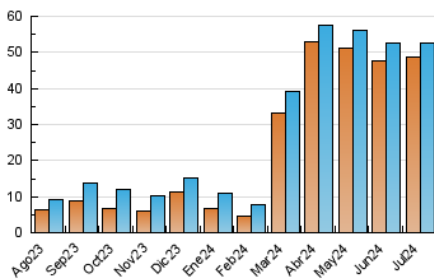

4.3 Por meses

N. únicos / Visitas (x 1000)