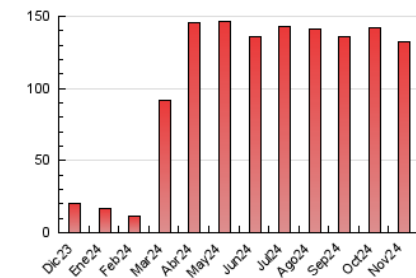

Páginas (x 1000)