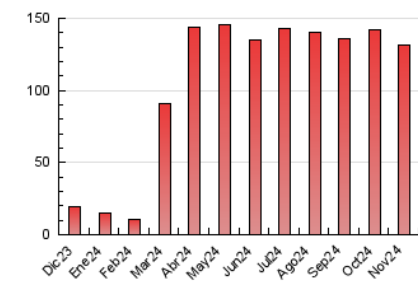

Ronda Semanal

1. Cifras totales y promedios (Nacional)

MES - AÑO	NAVEGADORES UNICOS	VISITAS	PAGINAS
Noviembre - 2024	45.908	49.749	131.891
PROMEDIO DIARIO	1.616	1.650	4.396
PROMEDIO LUNES-VIERNES	1.600	1.639	4.302
PROMEDIO SABADO-DOMINGO	1.655	1.675	4.617
PAGINAS / VISITAS	2,66		
DURACION MEDIA VISITAS	0:00:35		
TIEMPO INTERACCIÓN MEDIO	0:09:55		

2. Secciones (Nacional)

	PAGINAS	%
HOME	8.590	6.51 %
RESTO	123.301	93.49 %

3. Por día del mes (Nacional)

Día	N. únicos	Visitas	Páginas	Día	N. únicos	Visitas	Páginas	Día	N. únicos	Visitas	Páginas
1	1.678	1.700	4.652	11	1.813	1.879	4.803	21	1.252	1.288	3.343
2	1.636	1.669	4.421	12	1.737	1.797	4.693	22	1.752	1.770	4.848
3	1.516	1.549	4.170	13	2.168	2.285	5.442	23	1.702	1.718	4.737
4	1.745	1.795	4.665	14	1.861	1.913	4.888	24	1.650	1.662	4.540
5	1.686	1.722	4.606	15	1.707	1.744	4.677	25	1.750	1.779	4.740
6	1.686	1.717	4.591	16	1.676	1.705	4.790	26	1.656	1.693	4.539
7	1.694	1.733	4.574	17	1.665	1.678	4.741	27	1.745	1.765	4.636
8	1.689	1.707	4.612	18	1.725	1.752	4.766	28	1.676	1.696	4.536
9	1.670	1.680	4.601	19	623	648	1.559	29	1.718	1.747	4.786
10	1.642	1.654	4.576	20	238	285	378	30	1.736	1.764	4.981

4. Gráficas (Nacional)

4.1 Por día de la semana (promedio)

N. únicos / Visitas (x 100)

Páginas (x 100)

4.2 Por franja horaria (promedio)

Visitas_ (x 1000)

Páginas (x 1000)

4.3 Por meses

N. únicos / Visitas (x 1000)

Páginas (x 1000)

5. Observaciones

Este Medio Electrónico de Comunicación ha sido medido por la herramienta Google Analytics de Google (GA4).

6. Definiciones básicas (Para más información ver Normas Técnicas para el Control de los Medios Electrónicos de Comunicación)