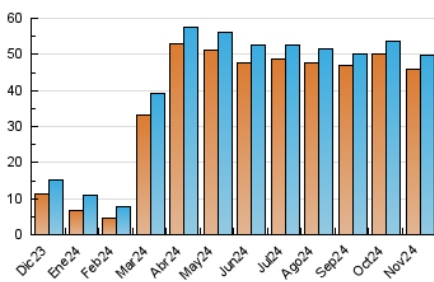

Ronda Semanal

1. Cifras totales y promedios (Nacional)

MES - AÑO	NAVEGADORES UNICOS	VISITAS	PAGINAS
Noviembre - 2024	45.908	49.749	131.891
PROMEDIO DIARIO	1.616	1.650	4.396
PROMEDIO LUNES-VIERNES	1.600	1.639	4.302
PROMEDIO SABADO-DOMINGO	1.655	1.675	4.617
PAGINAS / VISITAS	2,66		
DURACION MEDIA VISITAS	0:00:35		
TIEMPO INTERACCIÓN MEDIO	0:09:55		

2. Secciones (Nacional)

	PAGINAS	%
HOME	8.590	6.51 %
RESTO	123.301	93.49 %

3. Por día del mes (Nacional)

Día	N. únicos	Visitas	Páginas	Día	N. únicos	Visitas	Páginas	Día	N. únicos	Visitas	Páginas
1	1.678	1.700	4.652	11	1.813	1.879	4.803	21	1.252	1.288	3.343
2	1.636	1.669	4.421	12	1.737	1.797	4.693	22	1.752	1.770	4.848
3	1.516	1.549	4.170	13	2.168	2.285	5.442	23	1.702	1.718	4.737
4	1.745	1.795	4.665	14	1.861	1.913	4.888	24	1.650	1.662	4.540
5	1.686	1.722	4.606	15	1.707	1.744	4.677	25	1.750	1.779	4.740
6	1.686	1.717	4.591	16	1.676	1.705	4.790	26	1.656	1.693	4.539
7	1.694	1.733	4.574	17	1.665	1.678	4.741	27	1.745	1.765	4.636
8	1.689	1.707	4.612	18	1.725	1.752	4.766	28	1.676	1.696	4.536
9	1.670	1.680	4.601	19	623	648	1.559	29	1.718	1.747	4.786
10	1.642	1.654	4.576	20	238	285	378	30	1.736	1.764	4.981

4. Gráficas (Nacional)

4.1 Por día de la semana (promedio)

N. únicos / Visitas (x 100)

Páginas (x 100)

4.2 Por franja horaria (promedio)

Visitas_ (x 1000)

Páginas (x 1000)

4.3 Por meses

N. únicos / Visitas (x 1000)

Páginas (x 1000)

5. Observaciones

Este Medio Electrónico de Comunicación ha sido medido por la herramienta Google Analytics de Google (GA4).

6. Definiciones básicas (Para más información ver Normas Técnicas para el Control de los Medios Electrónicos de Comunicación)