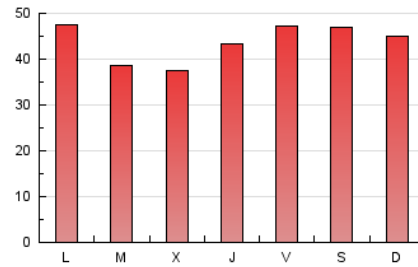

Ronda Semanal

1. Cifras totales y promedios (Nacional)

MES - AÑO	NAVEGADORES UNICOS	VISITAS	PAGINAS
Noviembre - 2024	45.908	49.749	131.891
PROMEDIO DIARIO	1.616	1.650	4.396
PROMEDIO LUNES-VIERNES	1.600	1.639	4.302
PROMEDIO SABADO-DOMINGO	1.655	1.675	4.617
PAGINAS / VISITAS	2,66		
DURACION MEDIA VISITAS	0:00:35		
TIEMPO INTERACCIÓN MEDIO	0:09:55		

2. Secciones (Nacional)

	PAGINAS	%
HOME	8.590	6.51 %
RESTO	123.301	93.49 %

3. Por día del mes (Nacional)

Día	N. únicos	Visitas	Páginas	Día	N. únicos	Visitas	Páginas	Día	N. únicos	Visitas	Páginas
1	1.678	1.700	4.652	11	1.813	1.879	4.803	21	1.252	1.288	3.343
2	1.636	1.669	4.421	12	1.737	1.797	4.693	22	1.752	1.770	4.848
3	1.516	1.549	4.170	13	2.168	2.285	5.442	23	1.702	1.718	4.737
4	1.745	1.795	4.665	14	1.861	1.913	4.888	24	1.650	1.662	4.540
5	1.686	1.722	4.606	15	1.707	1.744	4.677	25	1.750	1.779	4.740
6	1.686	1.717	4.591	16	1.676	1.705	4.790	26	1.656	1.693	4.539
7	1.694	1.733	4.574	17	1.665	1.678	4.741	27	1.745	1.765	4.636
8	1.689	1.707	4.612	18	1.725	1.752	4.766	28	1.676	1.696	4.536
9	1.670	1.680	4.601	19	623	648	1.559	29	1.718	1.747	4.786
10	1.642	1.654	4.576	20	238	285	378	30	1.736	1.764	4.981

4. Gráficas (Nacional)

4.1 Por día de la semana (promedio)

N. únicos / Visitas (x 100)

Páginas (x 100)

4.2 Por franja horaria (promedio)

Visitas_ (x 1000)

Páginas (x 1000)

4.3 Por meses