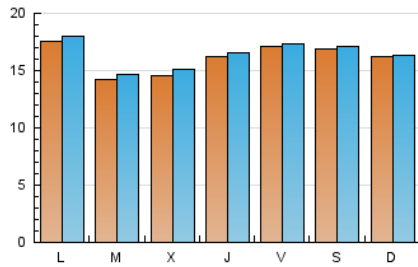

Ronda Semanal

1. Cifras totales y promedios (Nacional)

MES - AÑO	NAVEGADORES UNICOS	VISITAS	PAGINAS
Noviembre - 2024	45.908	49.749	131.891
PROMEDIO DIARIO	1.616	1.650	4.396
PROMEDIO LUNES-VIERNES	1.600	1.639	4.302
PROMEDIO SABADO-DOMINGO	1.655	1.675	4.617
PAGINAS / VISITAS	2,66		
DURACION MEDIA VISITAS	0:00:35		
TIEMPO INTERACCIÓN MEDIO	0:09:55		

2. Secciones (Nacional)

	PAGINAS	%
HOME	8.590	6.51 %
RESTO	123.301	93.49 %

3. Por día del mes (Nacional)

Día	N. únicos	Visitas	Páginas	Día	N. únicos	Visitas	Páginas	Día	N. únicos	Visitas	Páginas
1	1.678	1.700	4.652	11	1.813	1.879	4.803	21	1.252	1.288	3.343
2	1.636	1.669	4.421	12	1.737	1.797	4.693	22	1.752	1.770	4.848
3	1.516	1.549	4.170	13	2.168	2.285	5.442	23	1.702	1.718	4.737
4	1.745	1.795	4.665	14	1.861	1.913	4.888	24	1.650	1.662	4.540
5	1.686	1.722	4.606	15	1.707	1.744	4.677	25	1.750	1.779	4.740
6	1.686	1.717	4.591	16	1.676	1.705	4.790	26	1.656	1.693	4.539
7	1.694	1.733	4.574	17	1.665	1.678	4.741	27	1.745	1.765	4.636
8	1.689	1.707	4.612	18	1.725	1.752	4.766	28	1.676	1.696	4.536
9	1.670	1.680	4.601	19	623	648	1.559	29	1.718	1.747	4.786
10	1.642	1.654	4.576	20	238	285	378	30	1.736	1.764	4.981

4. Gráficas (Nacional)

4.1 Por día de la semana (promedio)

N. únicos / Visitas (x 100)

Páginas (x 100)

4.2 Por franja horaria (promedio)

Visitas_ (x 1000)

Páginas (x 1000)

4.3 Por meses