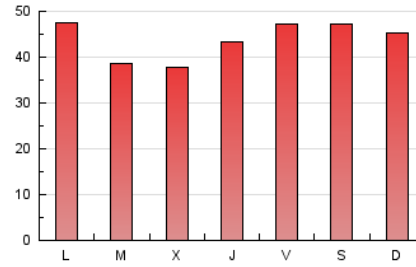

Ronda Semanal

1. Cifras totales y promedios (Nacional e Internacional)

MES - AÑO	NAVEGADORES UNICOS	VISITAS	PAGINAS
Noviembre - 2024	45.976	49.945	132.072
PROMEDIO DIARIO	1.620	1.654	4.402
PROMEDIO LUNES-VIERNES	1.604	1.643	4.307
PROMEDIO SABADO-DOMINGO	1.659	1.680	4.624
PAGINAS / VISITAS	2,66		
DURACION MEDIA VISITAS	0:00:35		
TIEMPO INTERACCIÓN MEDIO	0:09:54		

2. Secciones (Nacional e Internacional)

	PAGINAS	%
HOME	8.651	6.55 %
RESTO	123.421	93.45 %

3. Por día del mes (Nacional e Internacional)

Día	N. únicos	Visitas	Páginas	Día	N. únicos	Visitas	Páginas	Día	N. únicos	Visitas	Páginas
1	1.684	1.706	4.661	11	1.817	1.883	4.807	21	1.257	1.294	3.352
2	1.643	1.676	4.428	12	1.742	1.802	4.699	22	1.753	1.771	4.849
3	1.521	1.554	4.185	13	2.181	2.300	5.464	23	1.703	1.719	4.739
4	1.748	1.798	4.668	14	1.867	1.920	4.902	24	1.652	1.664	4.544
5	1.690	1.726	4.611	15	1.711	1.748	4.681	25	1.754	1.783	4.744
6	1.688	1.719	4.593	16	1.679	1.708	4.800	26	1.658	1.695	4.541
7	1.697	1.736	4.577	17	1.670	1.684	4.748	27	1.751	1.771	4.643
8	1.694	1.712	4.617	18	1.728	1.756	4.770	28	1.678	1.698	4.538
9	1.674	1.686	4.610	19	627	652	1.564	29	1.718	1.747	4.786
10	1.646	1.658	4.580	20	244	293	387	30	1.739	1.767	4.984

4. Gráficas (Nacional e Internacional)

4.1 Por día de la semana (promedio)

N. únicos / Visitas (x 100)

Páginas (x 100)

4.2 Por franja horaria (promedio)

Visitas_ (x 1000)

Páginas (x 1000)

4.3 Por meses