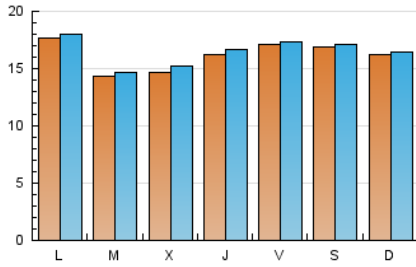

Ronda Semanal

1. Cifras totales y promedios (Nacional e Internacional)

MES - AÑO	NAVEGADORES UNICOS	VISITAS	PAGINAS
Noviembre - 2024	45.976	49.945	132.072
PROMEDIO DIARIO	1.620	1.654	4.402
PROMEDIO LUNES-VIERNES	1.604	1.643	4.307
PROMEDIO SABADO-DOMINGO	1.659	1.680	4.624
PAGINAS / VISITAS	2,66		
DURACION MEDIA VISITAS	0:00:35		
TIEMPO INTERACCIÓN MEDIO	0:09:54		

2. Secciones (Nacional e Internacional)

	PAGINAS	%
HOME	8.651	6.55 %
RESTO	123.421	93.45 %

3. Por día del mes (Nacional e Internacional)

Día	N. únicos	Visitas	Páginas	Día	N. únicos	Visitas	Páginas	Día	N. únicos	Visitas	Páginas
1	1.684	1.706	4.661	11	1.817	1.883	4.807	21	1.257	1.294	3.352
2	1.643	1.676	4.428	12	1.742	1.802	4.699	22	1.753	1.771	4.849
3	1.521	1.554	4.185	13	2.181	2.300	5.464	23	1.703	1.719	4.739
4	1.748	1.798	4.668	14	1.867	1.920	4.902	24	1.652	1.664	4.544
5	1.690	1.726	4.611	15	1.711	1.748	4.681	25	1.754	1.783	4.744
6	1.688	1.719	4.593	16	1.679	1.708	4.800	26	1.658	1.695	4.541
7	1.697	1.736	4.577	17	1.670	1.684	4.748	27	1.751	1.771	4.643
8	1.694	1.712	4.617	18	1.728	1.756	4.770	28	1.678	1.698	4.538
9	1.674	1.686	4.610	19	627	652	1.564	29	1.718	1.747	4.786
10	1.646	1.658	4.580	20	244	293	387	30	1.739	1.767	4.984

4. Gráficas (Nacional e Internacional)

4.1 Por día de la semana (promedio)

N. únicos / Visitas (x 100)

Páginas (x 100)

4.2 Por franja horaria (promedio)

Visitas_ (x 1000)

Páginas (x 1000)

4.3 Por meses