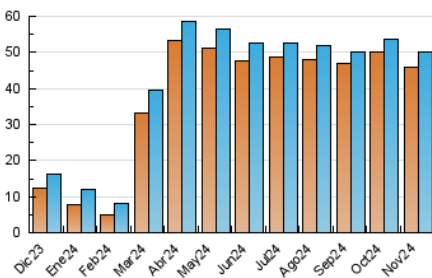

4.3 Por meses

N. únicos / Visitas (x 1000)