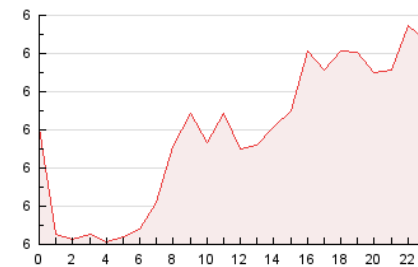

2. Secciones (Nacional e Internacional)

	PAGINAS	%
HOME	6.404	4.53 %
RESTO	134.919	95.47 %

3. Por día del mes (Nacional e Internacional)

Día	N. únicos	Visitas	Páginas	Día	N. únicos	Visitas	Páginas	Día	N. únicos	Visitas	Páginas
1	1.701	1.735	4.685	11	1.703	1.735	4.674	21	1.555	1.567	4.276
2	1.775	1.818	4.811	12	1.722	1.748	4.762	22	1.665	1.703	4.597
3	1.658	1.693	4.537	13	1.675	1.704	4.528	23	1.620	1.638	4.495
4	1.710	1.731	4.721	14	1.631	1.646	4.451	24	1.417	1.427	4.042
5	1.689	1.715	4.683	15	1.705	1.726	4.629	25	1.480	1.488	4.184
6	1.618	1.637	4.455	16	1.753	1.788	4.821	26	1.638	1.655	4.636
7	1.629	1.653	4.476	17	1.694	1.735	4.609	27	1.649	1.670	4.664
8	1.642	1.658	4.468	18	1.727	1.764	4.727	28	1.640	1.655	4.730
9	1.670	1.686	4.526	19	1.675	1.699	4.573	29	1.612	1.632	4.508
10	1.762	1.803	4.708	20	1.616	1.633	4.409	30	1.651	1.669	4.574
								31	1.568	1.594	4.364

4. Gráficas (Nacional e Internacional)

4.1 Por día de la semana (promedio)

N. únicos / Visitas (x 100)

Páginas (x 100)

4.2 Por franja horaria (promedio)

Visitas_ (x 1000)

Páginas (x 1000)

4.3 Por meses