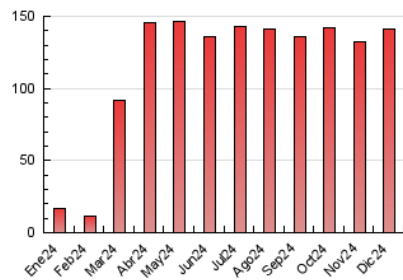

Páginas (x 1000)