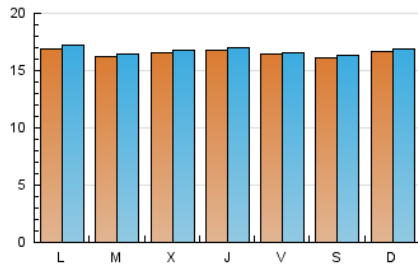

Ronda Semanal

1. Cifras totales y promedios (Nacional e Internacional)

MES - AÑO	NAVEGADORES UNICOS	VISITAS	PAGINAS
Diciembre - 2024	49.282	51.117	141.323
PROMEDIO DIARIO	1.653	1.678	4.559
PROMEDIO LUNES-VIERNES	1.658	1.683	4.568
PROMEDIO SABADO-DOMINGO	1.642	1.664	4.536
PAGINAS / VISITAS	2,72		
DURACION MEDIA VISITAS	0:00:32		
TIEMPO INTERACCIÓN MEDIO	0:10:01		

2. Secciones (Nacional e Internacional)

	PAGINAS	%
HOME	6.404	4.53 %
RESTO	134.919	95.47 %

3. Por día del mes (Nacional e Internacional)

Día	N. únicos	Visitas	Páginas	Día	N. únicos	Visitas	Páginas	Día	N. únicos	Visitas	Páginas
1	1.701	1.735	4.685	11	1.703	1.735	4.674	21	1.555	1.567	4.276
2	1.775	1.818	4.811	12	1.722	1.748	4.762	22	1.665	1.703	4.597
3	1.658	1.693	4.537	13	1.675	1.704	4.528	23	1.620	1.638	4.495
4	1.710	1.731	4.721	14	1.631	1.646	4.451	24	1.417	1.427	4.042
5	1.689	1.715	4.683	15	1.705	1.726	4.629	25	1.480	1.488	4.184
6	1.618	1.637	4.455	16	1.753	1.788	4.821	26	1.638	1.655	4.636
7	1.629	1.653	4.476	17	1.694	1.735	4.609	27	1.649	1.670	4.664
8	1.642	1.658	4.468	18	1.727	1.764	4.727	28	1.640	1.655	4.730
9	1.670	1.686	4.526	19	1.675	1.699	4.573	29	1.612	1.632	4.508
10	1.762	1.803	4.708	20	1.616	1.633	4.409	30	1.651	1.669	4.574
								31	1.568	1.594	4.364

4. Gráficas (Nacional e Internacional)

4.1 Por día de la semana (promedio)

N. únicos / Visitas (x 100)

Páginas (x 100)

4.2 Por franja horaria (promedio)

Visitas_ (x 1000)

Páginas (x 1000)

4.3 Por meses