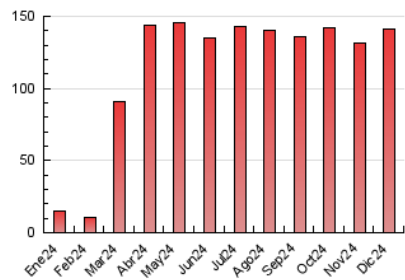

Ronda Semanal

1. Cifras totales y promedios (Nacional)

MES - AÑO	NAVEGADORES UNICOS	VISITAS	PAGINAS
Diciembre - 2024	49.233	51.081	141.223
PROMEDIO DIARIO	1.651	1.675	4.556
PROMEDIO LUNES-VIERNES	1.656	1.681	4.565
PROMEDIO SABADO-DOMINGO	1.640	1.662	4.532
PAGINAS / VISITAS	2,72		
DURACION MEDIA VISITAS	0:00:32		
TIEMPO INTERACCIÓN MEDIO	0:10:02		

2. Secciones (Nacional)

	PAGINAS	%
HOME	6.370	4.51 %
RESTO	134.853	95.49 %

3. Por día del mes (Nacional)

Día	N. únicos	Visitas	Páginas	Día	N. únicos	Visitas	Páginas	Día	N. únicos	Visitas	Páginas
1	1.695	1.729	4.678	11	1.702	1.734	4.672	21	1.553	1.565	4.274
2	1.771	1.813	4.807	12	1.719	1.745	4.759	22	1.663	1.701	4.595
3	1.656	1.691	4.535	13	1.675	1.704	4.528	23	1.618	1.636	4.493
4	1.708	1.729	4.718	14	1.631	1.646	4.451	24	1.416	1.426	4.041
5	1.685	1.711	4.677	15	1.703	1.723	4.624	25	1.477	1.485	4.181
6	1.613	1.632	4.448	16	1.753	1.788	4.821	26	1.635	1.652	4.632
7	1.627	1.651	4.474	17	1.693	1.734	4.608	27	1.647	1.668	4.660
8	1.640	1.656	4.461	18	1.724	1.761	4.724	28	1.639	1.653	4.726
9	1.666	1.680	4.519	19	1.673	1.697	4.571	29	1.610	1.630	4.506
10	1.757	1.798	4.700	20	1.616	1.633	4.409	30	1.649	1.666	4.571
								31	1.568	1.590	4.360

4. Gráficas (Nacional)

4.1 Por día de la semana (promedio)

N. únicos / Visitas (x 100)

Páginas (x 100)

4.2 Por franja horaria (promedio)

Visitas_ (x 1000)

Páginas (x 1000)

4.3 Por meses

N. únicos / Visitas (x 1000)

Páginas (x 1000)

5. Observaciones

Este Medio Electrónico de Comunicación ha sido medido por la herramienta Google Analytics de Google (GA4).

6. Definiciones básicas (Para más información ver Normas Técnicas para el Control de los Medios Electrónicos de Comunicación)