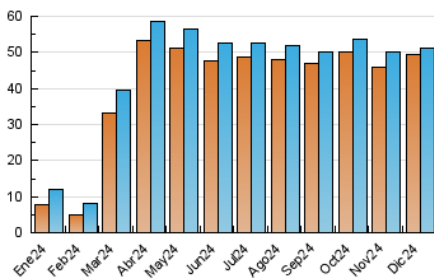

4.3 Por meses

N. únicos / Visitas (x 1000)