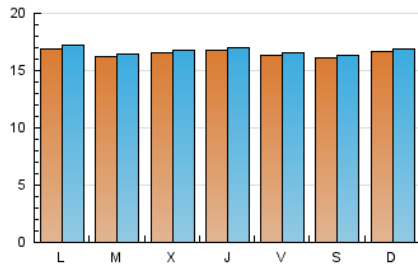

Ronda Semanal

1. Cifras totales y promedios (Nacional)

MES - AÑO	NAVEGADORES UNICOS	VISITAS	PAGINAS
Diciembre - 2024	49.233	51.081	141.223
PROMEDIO DIARIO	1.651	1.675	4.556
PROMEDIO LUNES-VIERNES	1.656	1.681	4.565
PROMEDIO SABADO-DOMINGO	1.640	1.662	4.532
PAGINAS / VISITAS	2,72		
DURACION MEDIA VISITAS	0:00:32		
TIEMPO INTERACCIÓN MEDIO	0:10:02		

2. Secciones (Nacional)

	PAGINAS	%
HOME	6.370	4.51 %
RESTO	134.853	95.49 %

3. Por día del mes (Nacional)

Día	N. únicos	Visitas	Páginas	Día	N. únicos	Visitas	Páginas	Día	N. únicos	Visitas	Páginas
1	1.695	1.729	4.678	11	1.702	1.734	4.672	21	1.553	1.565	4.274
2	1.771	1.813	4.807	12	1.719	1.745	4.759	22	1.663	1.701	4.595
3	1.656	1.691	4.535	13	1.675	1.704	4.528	23	1.618	1.636	4.493
4	1.708	1.729	4.718	14	1.631	1.646	4.451	24	1.416	1.426	4.041
5	1.685	1.711	4.677	15	1.703	1.723	4.624	25	1.477	1.485	4.181
6	1.613	1.632	4.448	16	1.753	1.788	4.821	26	1.635	1.652	4.632
7	1.627	1.651	4.474	17	1.693	1.734	4.608	27	1.647	1.668	4.660
8	1.640	1.656	4.461	18	1.724	1.761	4.724	28	1.639	1.653	4.726
9	1.666	1.680	4.519	19	1.673	1.697	4.571	29	1.610	1.630	4.506
10	1.757	1.798	4.700	20	1.616	1.633	4.409	30	1.649	1.666	4.571
								31	1.568	1.590	4.360

4. Gráficas (Nacional)

4.1 Por día de la semana (promedio)

N. únicos / Visitas (x 100)

Páginas (x 100)

4.2 Por franja horaria (promedio)

Visitas_ (x 1000)

Páginas (x 1000)

4.3 Por meses