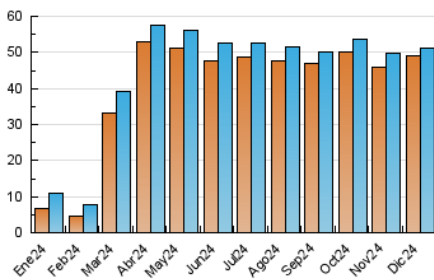

Ronda Semanal

1. Cifras totales y promedios (Nacional)

MES - AÑO	NAVEGADORES UNICOS	VISITAS	PAGINAS
Diciembre - 2024	49.233	51.081	141.223
PROMEDIO DIARIO	1.651	1.675	4.556
PROMEDIO LUNES-VIERNES	1.656	1.681	4.565
PROMEDIO SABADO-DOMINGO	1.640	1.662	4.532
PAGINAS / VISITAS	2,72		
DURACION MEDIA VISITAS	0:00:32		
TIEMPO INTERACCIÓN MEDIO	0:10:02		

2. Secciones (Nacional)

	PAGINAS	%
HOME	6.370	4.51 %
RESTO	134.853	95.49 %

3. Por día del mes (Nacional)

Día	N. únicos	Visitas	Páginas	Día	N. únicos	Visitas	Páginas	Día	N. únicos	Visitas	Páginas
1	1.695	1.729	4.678	11	1.702	1.734	4.672	21	1.553	1.565	4.274
2	1.771	1.813	4.807	12	1.719	1.745	4.759	22	1.663	1.701	4.595
3	1.656	1.691	4.535	13	1.675	1.704	4.528	23	1.618	1.636	4.493
4	1.708	1.729	4.718	14	1.631	1.646	4.451	24	1.416	1.426	4.041
5	1.685	1.711	4.677	15	1.703	1.723	4.624	25	1.477	1.485	4.181
6	1.613	1.632	4.448	16	1.753	1.788	4.821	26	1.635	1.652	4.632
7	1.627	1.651	4.474	17	1.693	1.734	4.608	27	1.647	1.668	4.660
8	1.640	1.656	4.461	18	1.724	1.761	4.724	28	1.639	1.653	4.726
9	1.666	1.680	4.519	19	1.673	1.697	4.571	29	1.610	1.630	4.506
10	1.757	1.798	4.700	20	1.616	1.633	4.409	30	1.649	1.666	4.571
								31	1.568	1.590	4.360

4. Gráficas (Nacional)

4.1 Por día de la semana (promedio)

N. únicos / Visitas (x 100)

Páginas (x 100)

4.2 Por franja horaria (promedio)

Visitas_ (x 1000)

Páginas (x 1000)

4.3 Por meses

N. únicos / Visitas (x 1000)

Páginas (x 1000)

5. Observaciones

Este Medio Electrónico de Comunicación ha sido medido por la herramienta Google Analytics de Google (GA4).

6. Definiciones básicas (Para más información ver Normas Técnicas para el Control de los Medios Electrónicos de Comunicación)