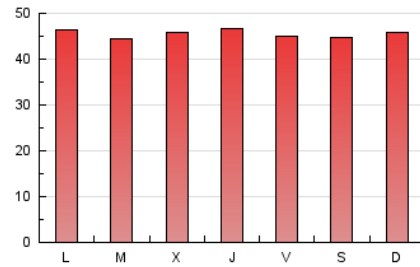

Ronda Semanal

1. Cifras totales y promedios (Nacional)

MES - AÑO	NAVEGADORES UNICOS	VISITAS	PAGINAS
Diciembre - 2024	49.233	51.081	141.223
PROMEDIO DIARIO	1.651	1.675	4.556
PROMEDIO LUNES-VIERNES	1.656	1.681	4.565
PROMEDIO SABADO-DOMINGO	1.640	1.662	4.532
PAGINAS / VISITAS	2,72		
DURACION MEDIA VISITAS	0:00:32		
TIEMPO INTERACCIÓN MEDIO	0:10:02		

2. Secciones (Nacional)

	PAGINAS	%
HOME	6.370	4.51 %
RESTO	134.853	95.49 %

3. Por día del mes (Nacional)

Día	N. únicos	Visitas	Páginas	Día	N. únicos	Visitas	Páginas	Día	N. únicos	Visitas	Páginas
1	1.695	1.729	4.678	11	1.702	1.734	4.672	21	1.553	1.565	4.274
2	1.771	1.813	4.807	12	1.719	1.745	4.759	22	1.663	1.701	4.595
3	1.656	1.691	4.535	13	1.675	1.704	4.528	23	1.618	1.636	4.493
4	1.708	1.729	4.718	14	1.631	1.646	4.451	24	1.416	1.426	4.041
5	1.685	1.711	4.677	15	1.703	1.723	4.624	25	1.477	1.485	4.181
6	1.613	1.632	4.448	16	1.753	1.788	4.821	26	1.635	1.652	4.632
7	1.627	1.651	4.474	17	1.693	1.734	4.608	27	1.647	1.668	4.660
8	1.640	1.656	4.461	18	1.724	1.761	4.724	28	1.639	1.653	4.726
9	1.666	1.680	4.519	19	1.673	1.697	4.571	29	1.610	1.630	4.506
10	1.757	1.798	4.700	20	1.616	1.633	4.409	30	1.649	1.666	4.571
								31	1.568	1.590	4.360

4. Gráficas (Nacional)

4.1 Por día de la semana (promedio)

N. únicos / Visitas (x 100)

Páginas (x 100)

4.2 Por franja horaria (promedio)

Visitas_ (x 1000)

Páginas (x 1000)

4.3 Por meses