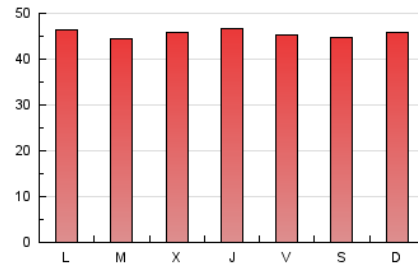

Ronda Semanal

1. Cifras totales y promedios (Nacional e Internacional)

MES - AÑO	NAVEGADORES UNICOS	VISITAS	PAGINAS
Diciembre - 2024	49.282	51.117	141.323
PROMEDIO DIARIO	1.653	1.678	4.559
PROMEDIO LUNES-VIERNES	1.658	1.683	4.568
PROMEDIO SABADO-DOMINGO	1.642	1.664	4.536
PAGINAS / VISITAS	2,72		
DURACION MEDIA VISITAS	0:00:32		
TIEMPO INTERACCIÓN MEDIO	0:10:01		

2. Secciones (Nacional e Internacional)

	PAGINAS	%
HOME	6.404	4.53 %
RESTO	134.919	95.47 %

3. Por día del mes (Nacional e Internacional)

Día	N. únicos	Visitas	Páginas	Día	N. únicos	Visitas	Páginas	Día	N. únicos	Visitas	Páginas
1	1.701	1.735	4.685	11	1.703	1.735	4.674	21	1.555	1.567	4.276
2	1.775	1.818	4.811	12	1.722	1.748	4.762	22	1.665	1.703	4.597
3	1.658	1.693	4.537	13	1.675	1.704	4.528	23	1.620	1.638	4.495
4	1.710	1.731	4.721	14	1.631	1.646	4.451	24	1.417	1.427	4.042
5	1.689	1.715	4.683	15	1.705	1.726	4.629	25	1.480	1.488	4.184
6	1.618	1.637	4.455	16	1.753	1.788	4.821	26	1.638	1.655	4.636
7	1.629	1.653	4.476	17	1.694	1.735	4.609	27	1.649	1.670	4.664
8	1.642	1.658	4.468	18	1.727	1.764	4.727	28	1.640	1.655	4.730
9	1.670	1.686	4.526	19	1.675	1.699	4.573	29	1.612	1.632	4.508
10	1.762	1.803	4.708	20	1.616	1.633	4.409	30	1.651	1.669	4.574
								31	1.568	1.594	4.364

4. Gráficas (Nacional e Internacional)

4.1 Por día de la semana (promedio)

N. únicos / Visitas (x 100)

Páginas (x 100)

4.2 Por franja horaria (promedio)

Visitas_ (x 1000)

Páginas (x 1000)

4.3 Por meses