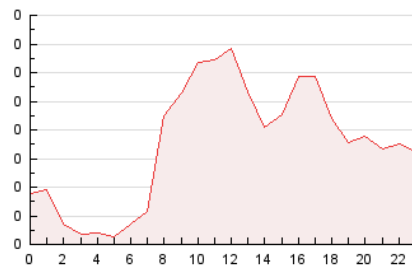

2. Secciones (Nacional)

	PAGINAS	%
HOME	284	16.85 %
RESTO	1.401	83.15 %

3. Por día del mes (Nacional)

Día	N. únicos	Visitas	Páginas	Día	N. únicos	Visitas	Páginas	Día	N. únicos	Visitas	Páginas
1	43	47	65	11	40	43	51	21	41	41	54
2	43	44	73	12	66	73	83	22	34	36	43
3	66	67	71	13	70	76	108	23	23	24	27
4	70	75	78	14	45	47	53	24	30	31	42
5	87	91	109	15	35	39	39	25	39	40	51
6	76	80	95	16	39	40	58	26	40	46	55
7	51	53	62	17	40	43	55	27	38	39	48
8	32	35	56	18	25	25	27	28	25	28	26
9	38	43	49	19	33	34	46	29	12	13	20
10	51	55	65	20	44	48	63	30	12	13	13

4. Gráficas (Nacional)

4.1 Por día de la semana (promedio)

N. únicos / Visitas (x 100)

Páginas (x 100)

4.2 Por franja horaria (promedio)

Visitas_ (x 1000)

Páginas (x 1000)

4.3 Por meses