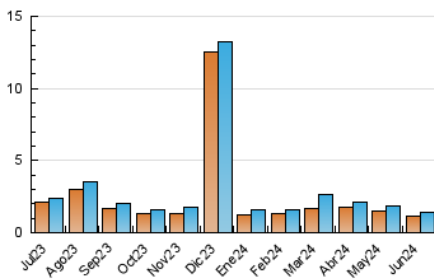

4.3 Por meses

N. únicos / Visitas (x 1000)