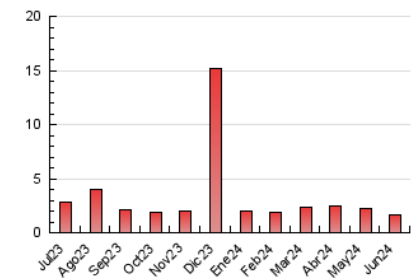

1. Cifras totales y promedios (Nacional)

MES - AÑO	NAVEGADORES UNICOS	VISITAS	PAGINAS
Junio - 2024	1.106	1.369	1.685
PROMEDIO DIARIO	43	46	56
PROMEDIO LUNES-VIERNES	49	52	62
PROMEDIO SABADO-DOMINGO	31	33	44
PAGINAS / VISITAS	1,23		
DURACION MEDIA VISITAS	0:01:17		
TIEMPO INTERACCIÓN MEDIO	0:00:33		

2. Secciones (Nacional)

	PAGINAS	%
HOME	284	16.85 %
RESTO	1.401	83.15 %

3. Por día del mes (Nacional)

Día	N. únicos	Visitas	Páginas	Día	N. únicos	Visitas	Páginas	Día	N. únicos	Visitas	Páginas
1	43	47	65	11	40	43	51	21	41	41	54
2	43	44	73	12	66	73	83	22	34	36	43
3	66	67	71	13	70	76	108	23	23	24	27
4	70	75	78	14	45	47	53	24	30	31	42
5	87	91	109	15	35	39	39	25	39	40	51
6	76	80	95	16	39	40	58	26	40	46	55
7	51	53	62	17	40	43	55	27	38	39	48
8	32	35	56	18	25	25	27	28	25	28	26
9	38	43	49	19	33	34	46	29	12	13	20
10	51	55	65	20	44	48	63	30	12	13	13

4. Gráficas (Nacional)

4.1 Por día de la semana (promedio)

N. únicos / Visitas (x 100)

Páginas (x 100)

4.2 Por franja horaria (promedio)

Visitas_ (x 1000)

Páginas (x 1000)

4.3 Por meses

N. únicos / Visitas (x 1000)

Páginas (x 1000)

5. Observaciones

Este Medio Electrónico de Comunicación ha sido medido por la herramienta Google Analytics de Google (GA4)

6. Definiciones básicas (Para más información ver Normas Técnicas para el Control de los Medios Electrónicos de Comunicación)