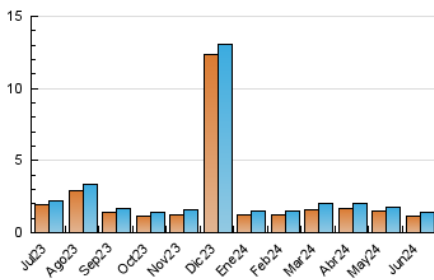

4.3 Por meses

N. únicos / Visitas (x 1000)