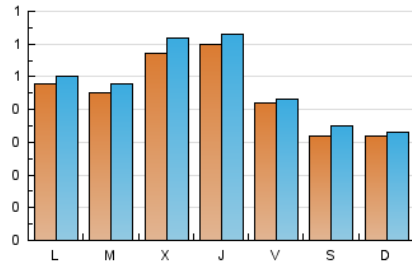

1. Cifras totales y promedios (Nacional e Internacional)

MES - AÑO	NAVEGADORES UNICOS	VISITAS	PAGINAS
Junio - 2024	1.136	1.402	1.721
PROMEDIO DIARIO	44	47	57
PROMEDIO LUNES-VIERNES	50	53	64
PROMEDIO SABADO-DOMINGO	32	34	45
PAGINAS / VISITAS	1,23		
DURACION MEDIA VISITAS	0:01:18		
TIEMPO INTERACCIÓN MEDIO	0:00:32		

2. Secciones (Nacional e Internacional)

	PAGINAS	%
HOME	294	17.08 %
RESTO	1.427	82.92 %

3. Por día del mes (Nacional e Internacional)

Día	N. únicos	Visitas	Páginas	Día	N. únicos	Visitas	Páginas	Día	N. únicos	Visitas	Páginas
1	43	47	65	11	41	45	52	21	41	41	54
2	45	46	75	12	66	73	83	22	35	37	44
3	66	67	71	13	71	77	109	23	23	24	27
4	72	77	80	14	48	50	57	24	30	31	42
5	88	92	110	15	36	40	40	25	40	42	53
6	79	83	98	16	40	41	59	26	40	46	55
7	51	53	62	17	42	45	57	27	43	44	53
8	32	35	56	18	26	26	28	28	26	29	27
9	38	43	49	19	34	35	49	29	13	14	21
10	53	57	68	20	45	49	64	30	12	13	13

4. Gráficas (Nacional e Internacional)

4.1 Por día de la semana (promedio)

N. únicos / Visitas (x 100)

Páginas (x 100)

4.2 Por franja horaria (promedio)

Visitas_ (x 1000)

Páginas (x 1000)

4.3 Por meses