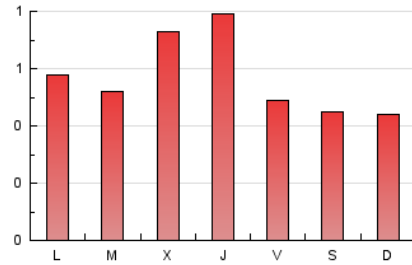

1. Cifras totales y promedios (Nacional)

MES - AÑO	NAVEGADORES UNICOS	VISITAS	PAGINAS
Junio - 2024	1.106	1.369	1.685
PROMEDIO DIARIO	43	46	56
PROMEDIO LUNES-VIERNES	49	52	62
PROMEDIO SABADO-DOMINGO	31	33	44
PAGINAS / VISITAS	1,23		
DURACION MEDIA VISITAS	0:01:17		
TIEMPO INTERACCIÓN MEDIO	0:00:33		

2. Secciones (Nacional)

	PAGINAS	%
HOME	284	16.85 %
RESTO	1.401	83.15 %

3. Por día del mes (Nacional)

Día	N. únicos	Visitas	Páginas	Día	N. únicos	Visitas	Páginas	Día	N. únicos	Visitas	Páginas
1	43	47	65	11	40	43	51	21	41	41	54
2	43	44	73	12	66	73	83	22	34	36	43
3	66	67	71	13	70	76	108	23	23	24	27
4	70	75	78	14	45	47	53	24	30	31	42
5	87	91	109	15	35	39	39	25	39	40	51
6	76	80	95	16	39	40	58	26	40	46	55
7	51	53	62	17	40	43	55	27	38	39	48
8	32	35	56	18	25	25	27	28	25	28	26
9	38	43	49	19	33	34	46	29	12	13	20
10	51	55	65	20	44	48	63	30	12	13	13

4. Gráficas (Nacional)

4.1 Por día de la semana (promedio)

N. únicos / Visitas (x 100)

Páginas (x 100)

4.2 Por franja horaria (promedio)

Visitas_ (x 1000)

Páginas (x 1000)

4.3 Por meses