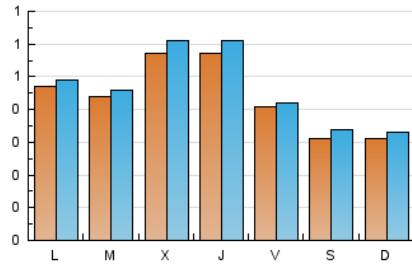

1. Cifras totales y promedios (Nacional)

MES - AÑO	NAVEGADORES UNICOS	VISITAS	PAGINAS
Junio - 2024	1.106	1.369	1.685
PROMEDIO DIARIO	43	46	56
PROMEDIO LUNES-VIERNES	49	52	62
PROMEDIO SABADO-DOMINGO	31	33	44
PAGINAS / VISITAS	1,23		
DURACION MEDIA VISITAS	0:01:17		
TIEMPO INTERACCIÓN MEDIO	0:00:33		

2. Secciones (Nacional)

	PAGINAS	%
HOME	284	16.85 %
RESTO	1.401	83.15 %

3. Por día del mes (Nacional)

Día	N. únicos	Visitas	Páginas	Día	N. únicos	Visitas	Páginas	Día	N. únicos	Visitas	Páginas
1	43	47	65	11	40	43	51	21	41	41	54
2	43	44	73	12	66	73	83	22	34	36	43
3	66	67	71	13	70	76	108	23	23	24	27
4	70	75	78	14	45	47	53	24	30	31	42
5	87	91	109	15	35	39	39	25	39	40	51
6	76	80	95	16	39	40	58	26	40	46	55
7	51	53	62	17	40	43	55	27	38	39	48
8	32	35	56	18	25	25	27	28	25	28	26
9	38	43	49	19	33	34	46	29	12	13	20
10	51	55	65	20	44	48	63	30	12	13	13

4. Gráficas (Nacional)

4.1 Por día de la semana (promedio)

N. únicos / Visitas (x 100)

Páginas (x 100)

4.2 Por franja horaria (promedio)

Visitas_ (x 1000)

Páginas (x 1000)

4.3 Por meses