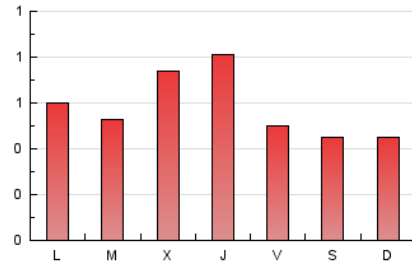

1. Cifras totales y promedios (Nacional e Internacional)

MES - AÑO	NAVEGADORES UNICOS	VISITAS	PAGINAS
Junio - 2024	1.136	1.402	1.721
PROMEDIO DIARIO	44	47	57
PROMEDIO LUNES-VIERNES	50	53	64
PROMEDIO SABADO-DOMINGO	32	34	45
PAGINAS / VISITAS	1,23		
DURACION MEDIA VISITAS	0:01:18		
TIEMPO INTERACCIÓN MEDIO	0:00:32		

2. Secciones (Nacional e Internacional)

	PAGINAS	%
HOME	294	17.08 %
RESTO	1.427	82.92 %

3. Por día del mes (Nacional e Internacional)

Día	N. únicos	Visitas	Páginas	Día	N. únicos	Visitas	Páginas	Día	N. únicos	Visitas	Páginas
1	43	47	65	11	41	45	52	21	41	41	54
2	45	46	75	12	66	73	83	22	35	37	44
3	66	67	71	13	71	77	109	23	23	24	27
4	72	77	80	14	48	50	57	24	30	31	42
5	88	92	110	15	36	40	40	25	40	42	53
6	79	83	98	16	40	41	59	26	40	46	55
7	51	53	62	17	42	45	57	27	43	44	53
8	32	35	56	18	26	26	28	28	26	29	27
9	38	43	49	19	34	35	49	29	13	14	21
10	53	57	68	20	45	49	64	30	12	13	13

4. Gráficas (Nacional e Internacional)

4.1 Por día de la semana (promedio)

N. únicos / Visitas (x 100)

Páginas (x 100)

4.2 Por franja horaria (promedio)

Visitas_ (x 1000)

Páginas (x 1000)

4.3 Por meses