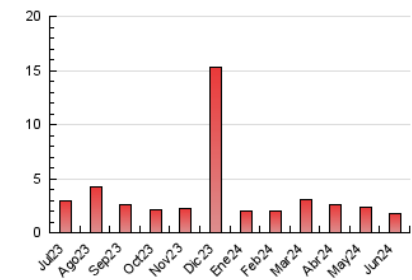

Páginas (x 1000)