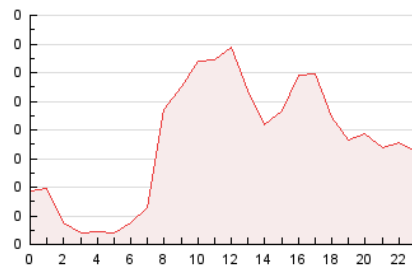

2. Secciones (Nacional e Internacional)

	PAGINAS	%
HOME	294	17.08 %
RESTO	1.427	82.92 %

3. Por día del mes (Nacional e Internacional)

Día	N. únicos	Visitas	Páginas	Día	N. únicos	Visitas	Páginas	Día	N. únicos	Visitas	Páginas
1	43	47	65	11	41	45	52	21	41	41	54
2	45	46	75	12	66	73	83	22	35	37	44
3	66	67	71	13	71	77	109	23	23	24	27
4	72	77	80	14	48	50	57	24	30	31	42
5	88	92	110	15	36	40	40	25	40	42	53
6	79	83	98	16	40	41	59	26	40	46	55
7	51	53	62	17	42	45	57	27	43	44	53
8	32	35	56	18	26	26	28	28	26	29	27
9	38	43	49	19	34	35	49	29	13	14	21
10	53	57	68	20	45	49	64	30	12	13	13

4. Gráficas (Nacional e Internacional)

4.1 Por día de la semana (promedio)

N. únicos / Visitas (x 100)

Páginas (x 100)

4.2 Por franja horaria (promedio)

Visitas_ (x 1000)

Páginas (x 1000)

4.3 Por meses