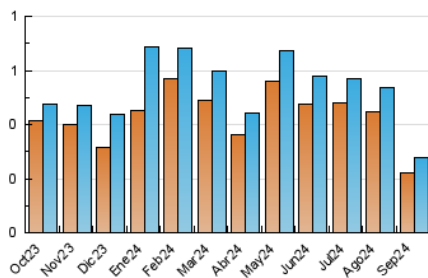

1. Cifras totales y promedios (Nacional)

MES - AÑO	NAVEGADORES UNICOS	VISITAS	PAGINAS
Septiembre - 2024	221	278	368
PROMEDIO DIARIO	9	9	12
PROMEDIO LUNES-VIERNES	10	11	14
PROMEDIO SABADO-DOMINGO	5	5	8
PAGINAS / VISITAS	1,32		
DURACION MEDIA VISITAS	0:02:00		
TIEMPO INTERACCIÓN MEDIO	0:00:32		

2. Secciones (Nacional)

	PAGINAS	%
HOME	61	16.58 %
RESTO	307	83.42 %

3. Por día del mes (Nacional)

Día	N. únicos	Visitas	Páginas	Día	N. únicos	Visitas	Páginas	Día	N. únicos	Visitas	Páginas
1	9	9	17	11	12	12	19	21	3	3	4
2	8	9	10	12	11	11	15	22	6	7	14
3	10	10	19	13	10	10	9	23	16	16	19
4	3	3	5	14	5	5	8	24	8	8	11
5	9	9	10	15	6	6	8	25	7	7	7
6	7	8	12	16	13	15	15	26	9	9	21
7	5	5	5	17	12	13	16	27	12	14	17
8	6	6	8	18	9	11	13	28	3	4	5
9	17	21	20	19	11	11	12	29	1	1	1
10	17	17	19	20	11	13	15	30	5	5	14

4. Gráficas (Nacional)

4.1 Por día de la semana (promedio)

N. únicos / Visitas (x 100)

Páginas (x 100)

4.2 Por franja horaria (promedio)

Visitas_ (x 1000)

Páginas (x 1000)

4.3 Por meses

N. únicos / Visitas (x 1000)

Páginas (x 1000)

5. Observaciones

Este Medio Electrónico de Comunicación ha sido medido por la herramienta Google Analytics de Google (GA4).

6. Definiciones básicas (Para más información ver Normas Técnicas para el Control de los Medios Electrónicos de Comunicación)