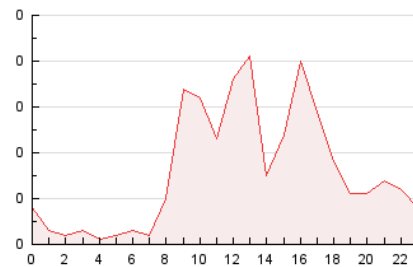

2. Secciones (Nacional)

	PAGINAS	%
HOME	61	16.58 %
RESTO	307	83.42 %

3. Por día del mes (Nacional)

Día	N. únicos	Visitas	Páginas	Día	N. únicos	Visitas	Páginas	Día	N. únicos	Visitas	Páginas
1	9	9	17	11	12	12	19	21	3	3	4
2	8	9	10	12	11	11	15	22	6	7	14
3	10	10	19	13	10	10	9	23	16	16	19
4	3	3	5	14	5	5	8	24	8	8	11
5	9	9	10	15	6	6	8	25	7	7	7
6	7	8	12	16	13	15	15	26	9	9	21
7	5	5	5	17	12	13	16	27	12	14	17
8	6	6	8	18	9	11	13	28	3	4	5
9	17	21	20	19	11	11	12	29	1	1	1
10	17	17	19	20	11	13	15	30	5	5	14

4. Gráficas (Nacional)

4.1 Por día de la semana (promedio)

N. únicos / Visitas (x 100)

Páginas (x 100)

4.2 Por franja horaria (promedio)

Visitas_ (x 1000)

Páginas (x 1000)

4.3 Por meses

Página Vista:

Conjunto de ficheros enviado a un usuario como resultado de una petición del mismo recibida por el servidor. Cuando la página está formada por varios marcos (frames), el conjunto de los mismos tendrá, a efectos de cómputo, la consideración de una página unitaria.