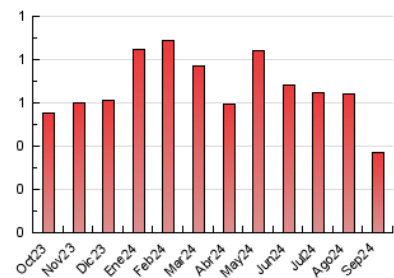

1. Cifras totales y promedios (Nacional)

MES - AÑO	NAVEGADORES UNICOS	VISITAS	PAGINAS
Septiembre - 2024	221	278	368
PROMEDIO DIARIO	9	9	12
PROMEDIO LUNES-VIERNES	10	11	14
PROMEDIO SABADO-DOMINGO	5	5	8
PAGINAS / VISITAS	1,32		
DURACION MEDIA VISITAS	0:02:00		
TIEMPO INTERACCIÓN MEDIO	0:00:32		

2. Secciones (Nacional)

	PAGINAS	%
HOME	61	16.58 %
RESTO	307	83.42 %

3. Por día del mes (Nacional)

Día	N. únicos	Visitas	Páginas	Día	N. únicos	Visitas	Páginas	Día	N. únicos	Visitas	Páginas
1	9	9	17	11	12	12	19	21	3	3	4
2	8	9	10	12	11	11	15	22	6	7	14
3	10	10	19	13	10	10	9	23	16	16	19
4	3	3	5	14	5	5	8	24	8	8	11
5	9	9	10	15	6	6	8	25	7	7	7
6	7	8	12	16	13	15	15	26	9	9	21
7	5	5	5	17	12	13	16	27	12	14	17
8	6	6	8	18	9	11	13	28	3	4	5
9	17	21	20	19	11	11	12	29	1	1	1
10	17	17	19	20	11	13	15	30	5	5	14

4. Gráficas (Nacional)

4.1 Por día de la semana (promedio)

N. únicos / Visitas (x 100)

Páginas (x 100)

4.2 Por franja horaria (promedio)

Visitas_ (x 1000)

Páginas (x 1000)

4.3 Por meses

N. únicos / Visitas (x 1000)

Páginas (x 1000)

5. Observaciones

Este Medio Electrónico de Comunicación ha sido medido por la herramienta Google Analytics de Google (GA4).

6. Definiciones básicas (Para más información ver Normas Técnicas para el Control de los Medios Electrónicos de Comunicación)