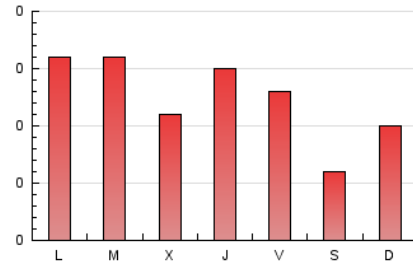

1. Cifras totales y promedios (Nacional)

MES - AÑO	NAVEGADORES UNICOS	VISITAS	PAGINAS
Septiembre - 2024	221	278	368
PROMEDIO DIARIO	9	9	12
PROMEDIO LUNES-VIERNES	10	11	14
PROMEDIO SABADO-DOMINGO	5	5	8
PAGINAS / VISITAS	1,32		
DURACION MEDIA VISITAS	0:02:00		
TIEMPO INTERACCIÓN MEDIO	0:00:32		

2. Secciones (Nacional)

	PAGINAS	%
HOME	61	16.58 %
RESTO	307	83.42 %

3. Por día del mes (Nacional)

Día	N. únicos	Visitas	Páginas	Día	N. únicos	Visitas	Páginas	Día	N. únicos	Visitas	Páginas
1	9	9	17	11	12	12	19	21	3	3	4
2	8	9	10	12	11	11	15	22	6	7	14
3	10	10	19	13	10	10	9	23	16	16	19
4	3	3	5	14	5	5	8	24	8	8	11
5	9	9	10	15	6	6	8	25	7	7	7
6	7	8	12	16	13	15	15	26	9	9	21
7	5	5	5	17	12	13	16	27	12	14	17
8	6	6	8	18	9	11	13	28	3	4	5
9	17	21	20	19	11	11	12	29	1	1	1
10	17	17	19	20	11	13	15	30	5	5	14

4. Gráficas (Nacional)

4.1 Por día de la semana (promedio)

N. únicos / Visitas (x 100)

Páginas (x 100)

4.2 Por franja horaria (promedio)

Visitas_ (x 1000)

Páginas (x 1000)

4.3 Por meses