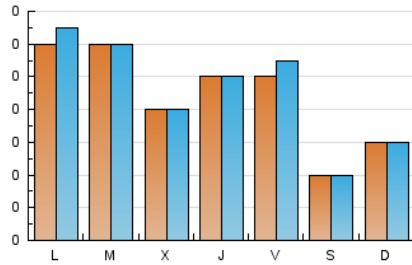

1. Cifras totales y promedios (Nacional)

MES - AÑO	NAVEGADORES UNICOS	VISITAS	PAGINAS
Septiembre - 2024	221	278	368
PROMEDIO DIARIO	9	9	12
PROMEDIO LUNES-VIERNES	10	11	14
PROMEDIO SABADO-DOMINGO	5	5	8
PAGINAS / VISITAS	1,32		
DURACION MEDIA VISITAS	0:02:00		
TIEMPO INTERACCIÓN MEDIO	0:00:32		

2. Secciones (Nacional)

	PAGINAS	%
HOME	61	16.58 %
RESTO	307	83.42 %

3. Por día del mes (Nacional)

Día	N. únicos	Visitas	Páginas	Día	N. únicos	Visitas	Páginas	Día	N. únicos	Visitas	Páginas
1	9	9	17	11	12	12	19	21	3	3	4
2	8	9	10	12	11	11	15	22	6	7	14
3	10	10	19	13	10	10	9	23	16	16	19
4	3	3	5	14	5	5	8	24	8	8	11
5	9	9	10	15	6	6	8	25	7	7	7
6	7	8	12	16	13	15	15	26	9	9	21
7	5	5	5	17	12	13	16	27	12	14	17
8	6	6	8	18	9	11	13	28	3	4	5
9	17	21	20	19	11	11	12	29	1	1	1
10	17	17	19	20	11	13	15	30	5	5	14

4. Gráficas (Nacional)

4.1 Por día de la semana (promedio)

N. únicos / Visitas (x 100)

Páginas (x 100)

4.2 Por franja horaria (promedio)

Visitas_ (x 1000)

Páginas (x 1000)

4.3 Por meses