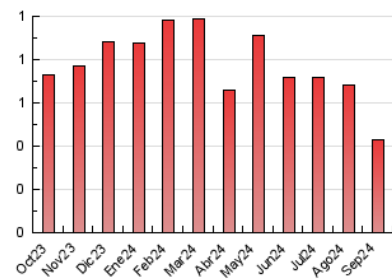

Páginas (x 1000)