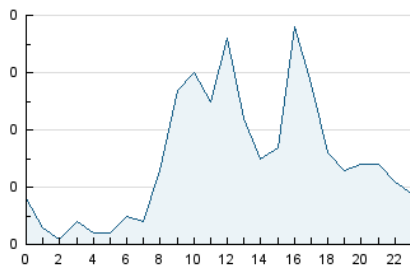

2. Secciones (Nacional e Internacional)

	PAGINAS	%
HOME	78	18.10 %
RESTO	353	81.90 %

3. Por día del mes (Nacional e Internacional)

Día	N. únicos	Visitas	Páginas	Día	N. únicos	Visitas	Páginas	Día	N. únicos	Visitas	Páginas
1	10	10	18	11	15	16	22	21	3	3	4
2	9	10	11	12	11	11	15	22	7	9	16
3	11	11	20	13	17	17	18	23	17	17	20
4	5	5	7	14	11	11	14	24	9	9	14
5	10	10	12	15	8	8	10	25	8	8	8
6	9	12	17	16	16	18	18	26	10	10	22
7	5	5	5	17	14	15	18	27	14	16	19
8	7	7	9	18	9	11	13	28	3	4	5
9	18	22	21	19	13	14	15	29	3	3	3
10	21	21	23	20	11	13	15	30	9	9	19

4. Gráficas (Nacional e Internacional)

4.1 Por día de la semana (promedio)

N. únicos / Visitas (x 100)

Páginas (x 100)

4.2 Por franja horaria (promedio)

Visitas_ (x 1000)

Páginas (x 1000)

4.3 Por meses