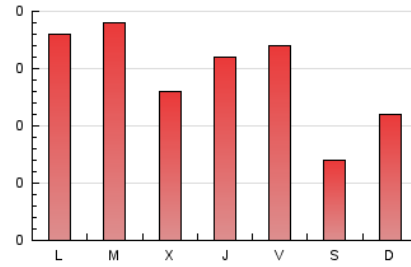

1. Cifras totales y promedios (Nacional e Internacional)

MES - AÑO	NAVEGADORES UNICOS	VISITAS	PAGINAS
Septiembre - 2024	269	335	431
PROMEDIO DIARIO	10	11	14
PROMEDIO LUNES-VIERNES	12	13	17
PROMEDIO SABADO-DOMINGO	6	7	9
PAGINAS / VISITAS	1,29		
DURACION MEDIA VISITAS	0:01:50		
TIEMPO INTERACCIÓN MEDIO	0:00:27		

2. Secciones (Nacional e Internacional)

	PAGINAS	%
HOME	78	18.10 %
RESTO	353	81.90 %

3. Por día del mes (Nacional e Internacional)

Día	N. únicos	Visitas	Páginas	Día	N. únicos	Visitas	Páginas	Día	N. únicos	Visitas	Páginas
1	10	10	18	11	15	16	22	21	3	3	4
2	9	10	11	12	11	11	15	22	7	9	16
3	11	11	20	13	17	17	18	23	17	17	20
4	5	5	7	14	11	11	14	24	9	9	14
5	10	10	12	15	8	8	10	25	8	8	8
6	9	12	17	16	16	18	18	26	10	10	22
7	5	5	5	17	14	15	18	27	14	16	19
8	7	7	9	18	9	11	13	28	3	4	5
9	18	22	21	19	13	14	15	29	3	3	3
10	21	21	23	20	11	13	15	30	9	9	19

4. Gráficas (Nacional e Internacional)

4.1 Por día de la semana (promedio)

N. únicos / Visitas (x 100)

Páginas (x 100)

4.2 Por franja horaria (promedio)

Visitas_ (x 1000)

Páginas (x 1000)

4.3 Por meses