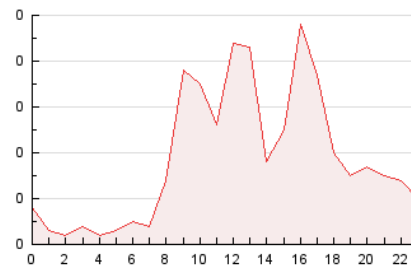

2. Secciones (Nacional e Internacional)

	PAGINAS	%
HOME	78	18.10 %
RESTO	353	81.90 %

3. Por día del mes (Nacional e Internacional)

Día	N. únicos	Visitas	Páginas	Día	N. únicos	Visitas	Páginas	Día	N. únicos	Visitas	Páginas
1	10	10	18	11	15	16	22	21	3	3	4
2	9	10	11	12	11	11	15	22	7	9	16
3	11	11	20	13	17	17	18	23	17	17	20
4	5	5	7	14	11	11	14	24	9	9	14
5	10	10	12	15	8	8	10	25	8	8	8
6	9	12	17	16	16	18	18	26	10	10	22
7	5	5	5	17	14	15	18	27	14	16	19
8	7	7	9	18	9	11	13	28	3	4	5
9	18	22	21	19	13	14	15	29	3	3	3
10	21	21	23	20	11	13	15	30	9	9	19

4. Gráficas (Nacional e Internacional)

4.1 Por día de la semana (promedio)

N. únicos / Visitas (x 100)

Páginas (x 100)

4.2 Por franja horaria (promedio)

Visitas_ (x 1000)

Páginas (x 1000)

4.3 Por meses