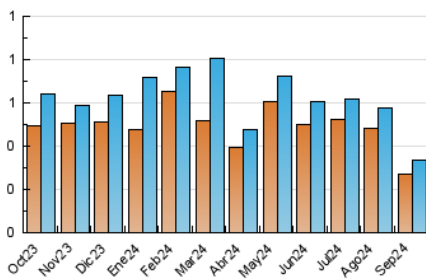

4.3 Por meses

N. únicos / Visitas (x 1000)