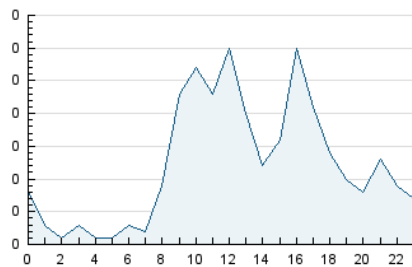

2. Secciones (Nacional)

	PAGINAS	%
HOME	61	16.58 %
RESTO	307	83.42 %

3. Por día del mes (Nacional)

Día	N. únicos	Visitas	Páginas	Día	N. únicos	Visitas	Páginas	Día	N. únicos	Visitas	Páginas
1	9	9	17	11	12	12	19	21	3	3	4
2	8	9	10	12	11	11	15	22	6	7	14
3	10	10	19	13	10	10	9	23	16	16	19
4	3	3	5	14	5	5	8	24	8	8	11
5	9	9	10	15	6	6	8	25	7	7	7
6	7	8	12	16	13	15	15	26	9	9	21
7	5	5	5	17	12	13	16	27	12	14	17
8	6	6	8	18	9	11	13	28	3	4	5
9	17	21	20	19	11	11	12	29	1	1	1
10	17	17	19	20	11	13	15	30	5	5	14

4. Gráficas (Nacional)

4.1 Por día de la semana (promedio)

N. únicos / Visitas (x 100)

Páginas (x 100)

4.2 Por franja horaria (promedio)

Visitas_ (x 1000)

Páginas (x 1000)

4.3 Por meses

Visita:

Una secuencia ininterrumpida de páginas servidas a un usuario válido. Si dicho usuario no realiza peticiones de páginas en un periodo de tiempo (30 min) la siguiente petición constituirá el inicio de una nueva visita.