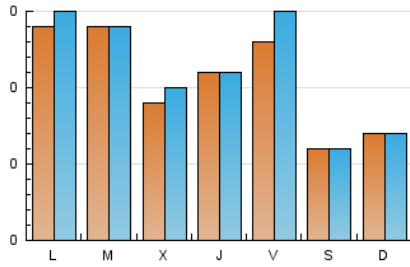

1. Cifras totales y promedios (Nacional e Internacional)

MES - AÑO	NAVEGADORES UNICOS	VISITAS	PAGINAS
Septiembre - 2024	269	335	431
PROMEDIO DIARIO	10	11	14
PROMEDIO LUNES-VIERNES	12	13	17
PROMEDIO SABADO-DOMINGO	6	7	9
PAGINAS / VISITAS	1,29		
DURACION MEDIA VISITAS	0:01:50		
TIEMPO INTERACCIÓN MEDIO	0:00:27		

2. Secciones (Nacional e Internacional)

	PAGINAS	%
HOME	78	18.10 %
RESTO	353	81.90 %

3. Por día del mes (Nacional e Internacional)

Día	N. únicos	Visitas	Páginas	Día	N. únicos	Visitas	Páginas	Día	N. únicos	Visitas	Páginas
1	10	10	18	11	15	16	22	21	3	3	4
2	9	10	11	12	11	11	15	22	7	9	16
3	11	11	20	13	17	17	18	23	17	17	20
4	5	5	7	14	11	11	14	24	9	9	14
5	10	10	12	15	8	8	10	25	8	8	8
6	9	12	17	16	16	18	18	26	10	10	22
7	5	5	5	17	14	15	18	27	14	16	19
8	7	7	9	18	9	11	13	28	3	4	5
9	18	22	21	19	13	14	15	29	3	3	3
10	21	21	23	20	11	13	15	30	9	9	19

4. Gráficas (Nacional e Internacional)

4.1 Por día de la semana (promedio)

N. únicos / Visitas (x 100)

Páginas (x 100)

4.2 Por franja horaria (promedio)

Visitas_ (x 1000)

Páginas (x 1000)

4.3 Por meses