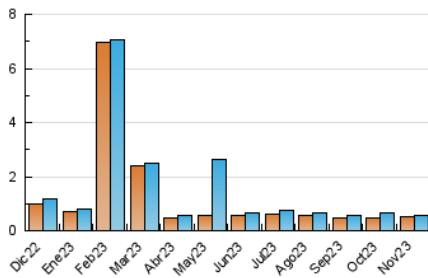

4.2 Por franja horaria (promedio)

Visitas_ (x 1000)

Páginas (x 1000)

4.3 Por meses

N. únicos / Visitas (x 1000)