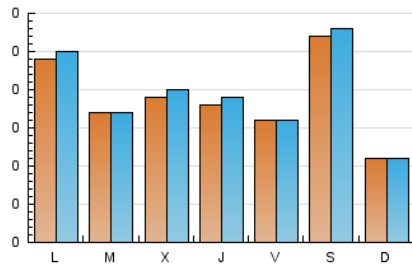

1. Cifras totales y promedios (Nacional e Internacional)

MES - AÑO	NAVEGADORES UNICOS	VISITAS	PAGINAS
Noviembre - 2023	507	588	773
PROMEDIO DIARIO	19	20	26
PROMEDIO LUNES-VIERNES	19	20	26
PROMEDIO SABADO-DOMINGO	19	20	25
PAGINAS / VISITAS	1,31		
DURACION MEDIA VISITAS	0:01:26		
TIEMPO INTERACCIÓN MEDIO	0:00:26		

2. Secciones (Nacional e Internacional)

	PAGINAS	%
HOME	154	19.92 %
RESTO	619	80.08 %

3. Por día del mes (Nacional e Internacional)

Día	N. únicos	Visitas	Páginas	Día	N. únicos	Visitas	Páginas	Día	N. únicos	Visitas	Páginas
1	18	18	21	11	62	63	81	21	18	18	23
2	26	27	32	12	17	17	23	22	17	20	24
3	17	17	20	13	19	19	31	23	23	23	30
4	17	17	20	14	15	16	15	24	9	10	18
5	13	13	14	15	17	17	20	25	20	21	34
6	24	27	31	16	16	17	21	26	8	8	8
7	16	17	21	17	20	20	28	27	31	33	48
8	14	15	24	18	10	12	13	28	17	18	22
9	15	17	21	19	7	7	8	29	29	31	51
10	17	17	22	20	21	21	31	30	11	12	18

4. Gráficas (Nacional e Internacional)

4.1 Por día de la semana (promedio)

N. únicos / Visitas (x 100)

Páginas (x 100)

4.2 Por franja horaria (promedio)

Visitas_ (x 1000)

Páginas (x 1000)

4.3 Por meses