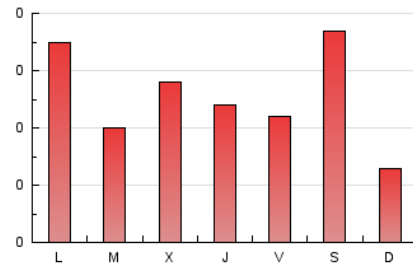

1. Cifras totales y promedios (Nacional e Internacional)

MES - AÑO	NAVEGADORES UNICOS	VISITAS	PAGINAS
Noviembre - 2023	507	588	773
PROMEDIO DIARIO	19	20	26
PROMEDIO LUNES-VIERNES	19	20	26
PROMEDIO SABADO-DOMINGO	19	20	25
PAGINAS / VISITAS	1,31		
DURACION MEDIA VISITAS	0:01:26		
TIEMPO INTERACCIÓN MEDIO	0:00:26		

2. Secciones (Nacional e Internacional)

	PAGINAS	%
HOME	154	19.92 %
RESTO	619	80.08 %

3. Por día del mes (Nacional e Internacional)

Día	N. únicos	Visitas	Páginas	Día	N. únicos	Visitas	Páginas	Día	N. únicos	Visitas	Páginas
1	18	18	21	11	62	63	81	21	18	18	23
2	26	27	32	12	17	17	23	22	17	20	24
3	17	17	20	13	19	19	31	23	23	23	30
4	17	17	20	14	15	16	15	24	9	10	18
5	13	13	14	15	17	17	20	25	20	21	34
6	24	27	31	16	16	17	21	26	8	8	8
7	16	17	21	17	20	20	28	27	31	33	48
8	14	15	24	18	10	12	13	28	17	18	22
9	15	17	21	19	7	7	8	29	29	31	51
10	17	17	22	20	21	21	31	30	11	12	18

4. Gráficas (Nacional e Internacional)

4.1 Por día de la semana (promedio)

N. únicos / Visitas (x 100)

Páginas (x 100)

4.2 Por franja horaria (promedio)

Visitas_ (x 1000)

Páginas (x 1000)

4.3 Por meses