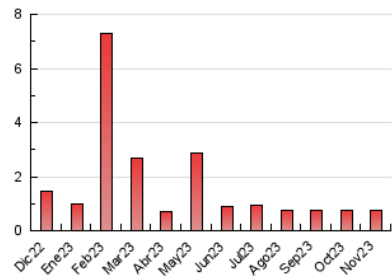

Páginas (x 1000)