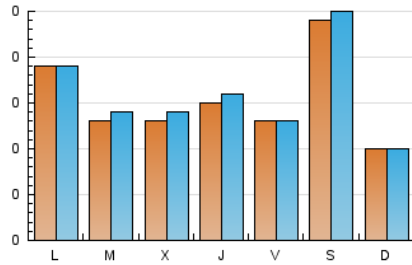

1. Cifras totales y promedios (Nacional)

MES - AÑO	NAVEGADORES UNICOS	VISITAS	PAGINAS
Noviembre - 2023	398	472	602
PROMEDIO DIARIO	15	16	20
PROMEDIO LUNES-VIERNES	14	15	20
PROMEDIO SABADO-DOMINGO	17	18	21
PAGINAS / VISITAS	1,28		
DURACION MEDIA VISITAS	0:01:36		
TIEMPO INTERACCIÓN MEDIO	0:00:30		

2. Secciones (Nacional)

	PAGINAS	%
HOME	93	15.45 %
RESTO	509	84.55 %

3. Por día del mes (Nacional)

Día	N. únicos	Visitas	Páginas	Día	N. únicos	Visitas	Páginas	Día	N. únicos	Visitas	Páginas
1	12	12	14	11	60	61	79	21	12	12	16
2	22	23	27	12	15	15	21	22	12	15	19
3	16	16	18	13	13	13	20	23	16	16	23
4	15	15	18	14	13	14	13	24	7	8	15
5	13	13	14	15	14	14	18	25	14	15	16
6	22	23	26	16	14	15	19	26	7	7	7
7	13	14	18	17	17	17	22	27	23	25	35
8	10	11	19	18	7	9	10	28	13	14	17
9	11	13	14	19	5	5	5	29	16	18	23
10	11	11	13	20	16	16	25	30	11	12	18

4. Gráficas (Nacional)

4.1 Por día de la semana (promedio)

N. únicos / Visitas (x 100)

Páginas (x 100)

4.2 Por franja horaria (promedio)

Visitas_ (x 1000)

Páginas (x 1000)

4.3 Por meses