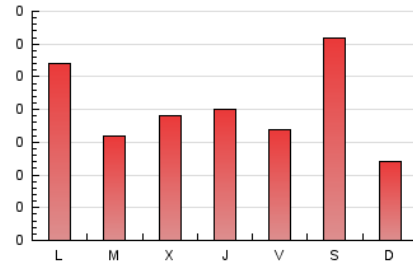

1. Cifras totales y promedios (Nacional)

MES - AÑO	NAVEGADORES UNICOS	VISITAS	PAGINAS
Noviembre - 2023	398	472	602
PROMEDIO DIARIO	15	16	20
PROMEDIO LUNES-VIERNES	14	15	20
PROMEDIO SABADO-DOMINGO	17	18	21
PAGINAS / VISITAS	1,28		
DURACION MEDIA VISITAS	0:01:36		
TIEMPO INTERACCIÓN MEDIO	0:00:30		

2. Secciones (Nacional)

	PAGINAS	%
HOME	93	15.45 %
RESTO	509	84.55 %

3. Por día del mes (Nacional)

Día	N. únicos	Visitas	Páginas	Día	N. únicos	Visitas	Páginas	Día	N. únicos	Visitas	Páginas
1	12	12	14	11	60	61	79	21	12	12	16
2	22	23	27	12	15	15	21	22	12	15	19
3	16	16	18	13	13	13	20	23	16	16	23
4	15	15	18	14	13	14	13	24	7	8	15
5	13	13	14	15	14	14	18	25	14	15	16
6	22	23	26	16	14	15	19	26	7	7	7
7	13	14	18	17	17	17	22	27	23	25	35
8	10	11	19	18	7	9	10	28	13	14	17
9	11	13	14	19	5	5	5	29	16	18	23
10	11	11	13	20	16	16	25	30	11	12	18

4. Gráficas (Nacional)

4.1 Por día de la semana (promedio)

N. únicos / Visitas (x 100)

Páginas (x 100)

4.2 Por franja horaria (promedio)

Visitas_ (x 1000)

Páginas (x 1000)

4.3 Por meses