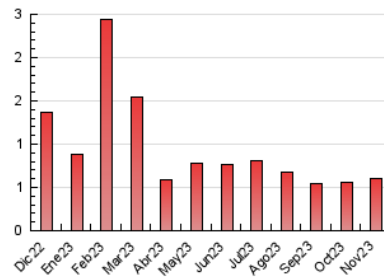

2. Secciones (Nacional)

	PAGINAS	%
HOME	93	15.45 %
RESTO	509	84.55 %

3. Por día del mes (Nacional)

Día	N. únicos	Visitas	Páginas	Día	N. únicos	Visitas	Páginas	Día	N. únicos	Visitas	Páginas
1	12	12	14	11	60	61	79	21	12	12	16
2	22	23	27	12	15	15	21	22	12	15	19
3	16	16	18	13	13	13	20	23	16	16	23
4	15	15	18	14	13	14	13	24	7	8	15
5	13	13	14	15	14	14	18	25	14	15	16
6	22	23	26	16	14	15	19	26	7	7	7
7	13	14	18	17	17	17	22	27	23	25	35
8	10	11	19	18	7	9	10	28	13	14	17
9	11	13	14	19	5	5	5	29	16	18	23
10	11	11	13	20	16	16	25	30	11	12	18

4. Gráficas (Nacional)

4.1 Por día de la semana (promedio)

N. únicos / Visitas (x 100)

Páginas (x 100)

4.2 Por franja horaria (promedio)

Visitas_ (x 1000)

Páginas (x 1000)

4.3 Por meses

N. únicos / Visitas (x 1000)

Páginas (x 1000)

5. Observaciones

Este Medio Electrónico de Comunicación ha sido medido por la herramienta Google Analytics de Google (GA4)

6. Definiciones básicas (Para más información ver Normas Técnicas para el Control de los Medios Electrónicos de Comunicación)

Visita:

Una secuencia ininterrumpida de páginas servidas a un usuario válido. Si dicho usuario no realiza peticiones de páginas en un periodo de tiempo (30 min) la siguiente petición constituirá el inicio de una nueva visita.