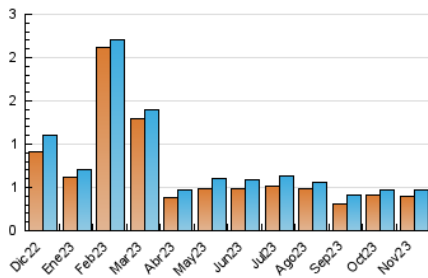

2. Secciones (Nacional)

	PAGINAS	%
HOME	93	15.45 %
RESTO	509	84.55 %

3. Por día del mes (Nacional)

Día	N. únicos	Visitas	Páginas	Día	N. únicos	Visitas	Páginas	Día	N. únicos	Visitas	Páginas
1	12	12	14	11	60	61	79	21	12	12	16
2	22	23	27	12	15	15	21	22	12	15	19
3	16	16	18	13	13	13	20	23	16	16	23
4	15	15	18	14	13	14	13	24	7	8	15
5	13	13	14	15	14	14	18	25	14	15	16
6	22	23	26	16	14	15	19	26	7	7	7
7	13	14	18	17	17	17	22	27	23	25	35
8	10	11	19	18	7	9	10	28	13	14	17
9	11	13	14	19	5	5	5	29	16	18	23
10	11	11	13	20	16	16	25	30	11	12	18

4. Gráficas (Nacional)

4.1 Por día de la semana (promedio)

N. únicos / Visitas (x 100)

Páginas (x 100)

4.2 Por franja horaria (promedio)

Visitas_ (x 1000)

Páginas (x 1000)

4.3 Por meses

N. únicos / Visitas (x 1000)

Páginas (x 1000)

5. Observaciones

Este Medio Electrónico de Comunicación ha sido medido por la herramienta Google Analytics de Google (GA4)

6. Definiciones básicas (Para más información ver Normas Técnicas para el Control de los Medios Electrónicos de Comunicación)

Visita:

Una secuencia ininterrumpida de páginas servidas a un usuario válido. Si dicho usuario no realiza peticiones de páginas en un periodo de tiempo (30 min) la siguiente petición constituirá el inicio de una nueva visita.