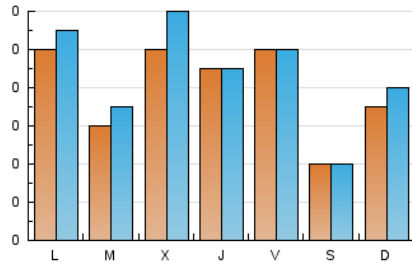

1. Cifras totales y promedios (Nacional e Internacional)

MES - AÑO	NAVEGADORES UNICOS	VISITAS	PAGINAS
Diciembre - 2024	215	267	348
PROMEDIO DIARIO	8	9	11
PROMEDIO LUNES-VIERNES	9	10	13
PROMEDIO SABADO-DOMINGO	6	6	8
PAGINAS / VISITAS	1,30		
DURACION MEDIA VISITAS	0:01:35		
TIEMPO INTERACCIÓN MEDIO	0:00:25		

2. Secciones (Nacional e Internacional)

	PAGINAS	%
HOME	65	18.68 %
RESTO	283	81.32 %

3. Por día del mes (Nacional e Internacional)

Día	N. únicos	Visitas	Páginas	Día	N. únicos	Visitas	Páginas	Día	N. únicos	Visitas	Páginas
1	7	7	7	11	8	8	10	21	6	6	11
2	7	7	17	12	10	10	12	22	7	8	15
3	8	8	9	13	8	10	12	23	9	9	11
4	12	14	15	14	7	7	8	24	2	2	4
5	9	9	15	15	8	9	11	25	6	6	7
6	14	14	14	16	11	13	23	26	8	8	13
7	2	2	2	17	10	11	15	27	3	3	3
8	5	5	5	18	12	18	23	28	2	2	2
9	10	10	12	19	10	10	12	29	9	9	9
10	8	10	11	20	13	13	17	30	13	16	20
								31	3	3	3

4. Gráficas (Nacional e Internacional)

4.1 Por día de la semana (promedio)

N. únicos / Visitas (x 100)

Páginas (x 100)

4.2 Por franja horaria (promedio)

Visitas_ (x 1000)

Páginas (x 1000)

4.3 Por meses