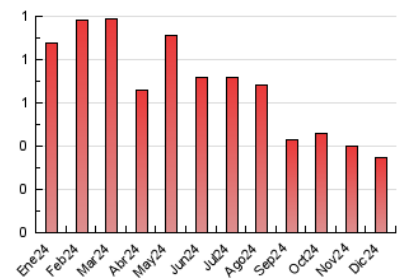

Páginas (x 1000)