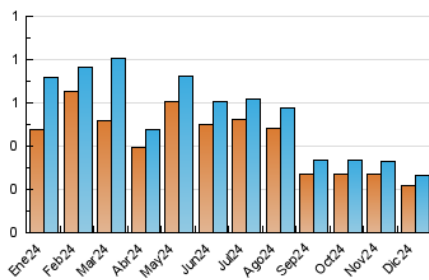

4.3 Por meses

N. únicos / Visitas (x 1000)