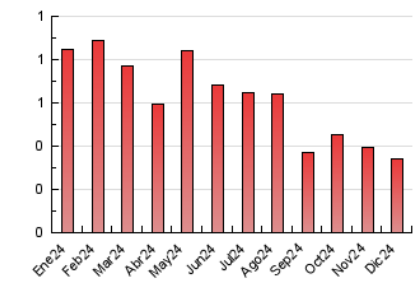

1. Cifras totales y promedios (Nacional)

MES - AÑO	NAVEGADORES UNICOS	VISITAS	PAGINAS
Diciembre - 2024	209	261	342
PROMEDIO DIARIO	8	8	11
PROMEDIO LUNES-VIERNES	9	9	12
PROMEDIO SABADO-DOMINGO	6	6	8
PAGINAS / VISITAS	1,31		
DURACION MEDIA VISITAS	0:01:37		
TIEMPO INTERACCIÓN MEDIO	0:00:25		

2. Secciones (Nacional)

	PAGINAS	%
HOME	65	19.01 %
RESTO	277	80.99 %

3. Por día del mes (Nacional)

Día	N. únicos	Visitas	Páginas	Día	N. únicos	Visitas	Páginas	Día	N. únicos	Visitas	Páginas
1	7	7	7	11	8	8	10	21	6	6	11
2	7	7	17	12	10	10	12	22	7	8	15
3	7	7	8	13	7	9	11	23	9	9	11
4	11	13	14	14	7	7	8	24	2	2	4
5	9	9	15	15	8	9	11	25	5	5	6
6	14	14	14	16	9	11	21	26	8	8	13
7	2	2	2	17	10	11	15	27	3	3	3
8	5	5	5	18	12	18	23	28	2	2	2
9	10	10	12	19	10	10	12	29	9	9	9
10	8	10	11	20	13	13	17	30	13	16	20
								31	3	3	3

4. Gráficas (Nacional)

4.1 Por día de la semana (promedio)

N. únicos / Visitas (x 100)

Páginas (x 100)

4.2 Por franja horaria (promedio)

Visitas_ (x 1000)

Páginas (x 1000)

4.3 Por meses

N. únicos / Visitas (x 1000)

Páginas (x 1000)

5. Observaciones

Este Medio Electrónico de Comunicación ha sido medido por la herramienta Google Analytics de Google (GA4).

6. Definiciones básicas (Para más información ver Normas Técnicas para el Control de los Medios Electrónicos de Comunicación)