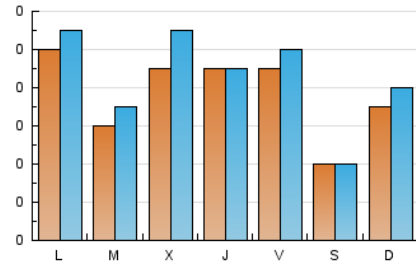

1. Cifras totales y promedios (Nacional)

MES - AÑO	NAVEGADORES UNICOS	VISITAS	PAGINAS
Diciembre - 2024	209	261	342
PROMEDIO DIARIO	8	8	11
PROMEDIO LUNES-VIERNES	9	9	12
PROMEDIO SABADO-DOMINGO	6	6	8
PAGINAS / VISITAS	1,31		
DURACION MEDIA VISITAS	0:01:37		
TIEMPO INTERACCIÓN MEDIO	0:00:25		

2. Secciones (Nacional)

	PAGINAS	%
HOME	65	19.01 %
RESTO	277	80.99 %

3. Por día del mes (Nacional)

Día	N. únicos	Visitas	Páginas	Día	N. únicos	Visitas	Páginas	Día	N. únicos	Visitas	Páginas
1	7	7	7	11	8	8	10	21	6	6	11
2	7	7	17	12	10	10	12	22	7	8	15
3	7	7	8	13	7	9	11	23	9	9	11
4	11	13	14	14	7	7	8	24	2	2	4
5	9	9	15	15	8	9	11	25	5	5	6
6	14	14	14	16	9	11	21	26	8	8	13
7	2	2	2	17	10	11	15	27	3	3	3
8	5	5	5	18	12	18	23	28	2	2	2
9	10	10	12	19	10	10	12	29	9	9	9
10	8	10	11	20	13	13	17	30	13	16	20
								31	3	3	3

4. Gráficas (Nacional)

4.1 Por día de la semana (promedio)

N. únicos / Visitas (x 100)

Páginas (x 100)

4.2 Por franja horaria (promedio)

Visitas_ (x 1000)

Páginas (x 1000)

4.3 Por meses