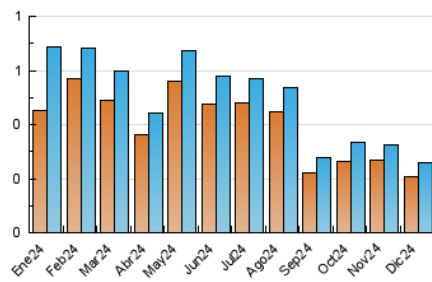

1. Cifras totales y promedios (Nacional)

MES - AÑO	NAVEGADORES UNICOS	VISITAS	PAGINAS
Diciembre - 2024	209	261	342
PROMEDIO DIARIO	8	8	11
PROMEDIO LUNES-VIERNES	9	9	12
PROMEDIO SABADO-DOMINGO	6	6	8
PAGINAS / VISITAS	1,31		
DURACION MEDIA VISITAS	0:01:37		
TIEMPO INTERACCIÓN MEDIO	0:00:25		

2. Secciones (Nacional)

	PAGINAS	%
HOME	65	19.01 %
RESTO	277	80.99 %

3. Por día del mes (Nacional)

Día	N. únicos	Visitas	Páginas	Día	N. únicos	Visitas	Páginas	Día	N. únicos	Visitas	Páginas
1	7	7	7	11	8	8	10	21	6	6	11
2	7	7	17	12	10	10	12	22	7	8	15
3	7	7	8	13	7	9	11	23	9	9	11
4	11	13	14	14	7	7	8	24	2	2	4
5	9	9	15	15	8	9	11	25	5	5	6
6	14	14	14	16	9	11	21	26	8	8	13
7	2	2	2	17	10	11	15	27	3	3	3
8	5	5	5	18	12	18	23	28	2	2	2
9	10	10	12	19	10	10	12	29	9	9	9
10	8	10	11	20	13	13	17	30	13	16	20
								31	3	3	3

4. Gráficas (Nacional)

4.1 Por día de la semana (promedio)

N. únicos / Visitas (x 100)

Páginas (x 100)

4.2 Por franja horaria (promedio)

Visitas_ (x 1000)

Páginas (x 1000)

4.3 Por meses

N. únicos / Visitas (x 1000)

Páginas (x 1000)

5. Observaciones

Este Medio Electrónico de Comunicación ha sido medido por la herramienta Google Analytics de Google (GA4).

6. Definiciones básicas (Para más información ver Normas Técnicas para el Control de los Medios Electrónicos de Comunicación)