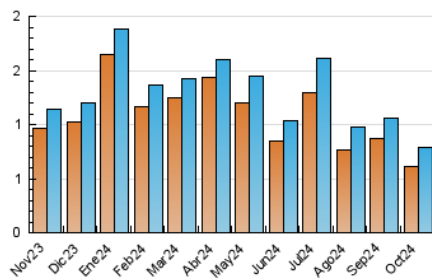

4.3 Por meses

N. únicos / Visitas (x 1000)