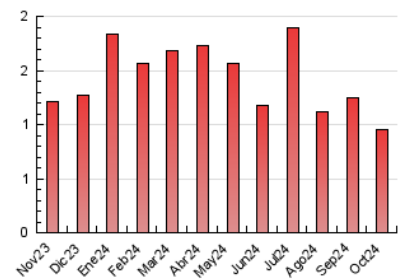

1. Cifras totales y promedios (Nacional)

MES - AÑO	NAVEGADORES UNICOS	VISITAS	PAGINAS
Octubre - 2024	580	745	956
PROMEDIO DIARIO	22	24	31
PROMEDIO LUNES-VIERNES	24	27	35
PROMEDIO SABADO-DOMINGO	14	15	20
PAGINAS / VISITAS	1,28		
DURACION MEDIA VISITAS	0:01:29		
TIEMPO INTERACCIÓN MEDIO	0:00:34		

2. Secciones (Nacional)

	PAGINAS	%
HOME	275	28.77 %
RESTO	681	71.23 %

3. Por día del mes (Nacional)

Día	N. únicos	Visitas	Páginas	Día	N. únicos	Visitas	Páginas	Día	N. únicos	Visitas	Páginas
1	28	30	35	11	24	24	46	21	27	28	34
2	24	26	32	12	19	19	34	22	19	20	26
3	18	20	22	13	14	15	23	23	25	32	38
4	20	24	32	14	29	35	43	24	34	38	48
5	17	18	20	15	17	19	25	25	23	26	28
6	16	18	24	16	25	25	28	26	13	13	17
7	24	26	42	17	27	30	36	27	13	13	13
8	26	28	45	18	23	29	37	28	19	23	25
9	17	19	24	19	10	11	11	29	35	39	47
10	24	26	34	20	13	14	14	30	28	30	38
								31	26	27	35

4. Gráficas (Nacional)

4.1 Por día de la semana (promedio)

N. únicos / Visitas (x 100)

Páginas (x 100)

4.2 Por franja horaria (promedio)

Visitas_ (x 1000)

Páginas (x 1000)

4.3 Por meses

N. únicos / Visitas (x 1000)

Páginas (x 1000)

5. Observaciones

Este Medio Electrónico de Comunicación ha sido medido por la herramienta Google Analytics de Google (GA4).

6. Definiciones básicas (Para más información ver Normas Técnicas para el Control de los Medios Electrónicos de Comunicación)