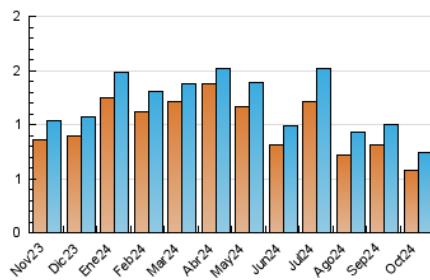

4.3 Por meses

N. únicos / Visitas (x 1000)