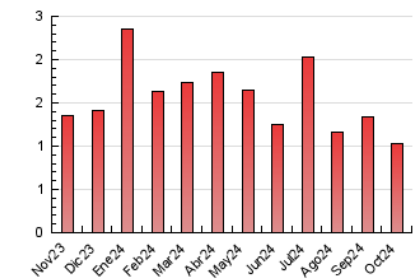

Páginas (x 1000)