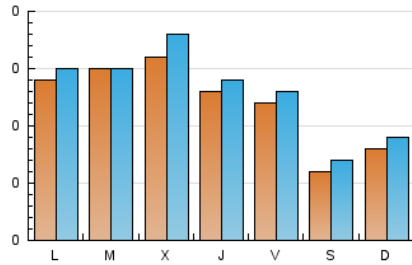

1. Cifras totales y promedios (Nacional)

MES - AÑO	NAVEGADORES UNICOS	VISITAS	PAGINAS
Noviembre - 2024	311	380	513
PROMEDIO DIARIO	12	13	17
PROMEDIO LUNES-VIERNES	14	15	20
PROMEDIO SABADO-DOMINGO	7	8	11
PAGINAS / VISITAS	1,35		
DURACION MEDIA VISITAS	0:01:34		
TIEMPO INTERACCIÓN MEDIO	0:00:32		

2. Secciones (Nacional)

	PAGINAS	%
HOME	125	24.37 %
RESTO	388	75.63 %

3. Por día del mes (Nacional)

Día	N. únicos	Visitas	Páginas	Día	N. únicos	Visitas	Páginas	Día	N. únicos	Visitas	Páginas
1	14	15	24	11	14	15	18	21	8	8	15
2	12	13	16	12	23	24	30	22	11	13	17
3	8	9	10	13	22	22	28	23	1	1	1
4	15	18	25	14	23	25	40	24	7	7	10
5	12	13	15	15	10	11	11	25	14	14	17
6	15	17	23	16	7	7	13	26	11	12	25
7	6	6	6	17	8	9	15	27	16	18	26
8	8	9	10	18	13	13	15	28	14	16	17
9	4	4	5	19	12	12	22	29	15	16	16
10	9	9	15	20	11	14	17	30	8	10	11

4. Gráficas (Nacional)

4.1 Por día de la semana (promedio)

N. únicos / Visitas (x 100)

Páginas (x 100)

4.2 Por franja horaria (promedio)

Visitas_ (x 1000)

Páginas (x 1000)

4.3 Por meses