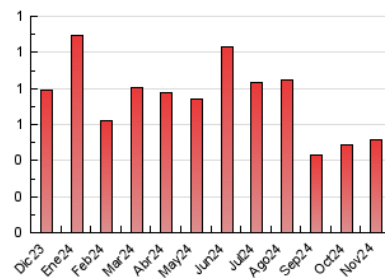

Páginas (x 1000)