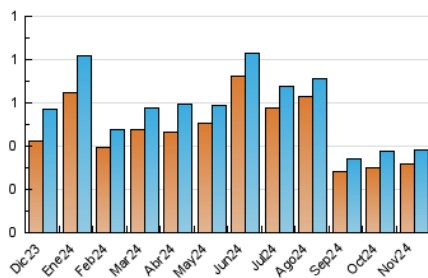

4.3 Por meses

N. únicos / Visitas (x 1000)