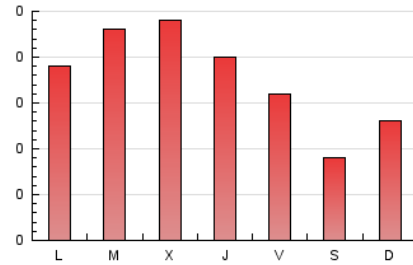

1. Cifras totales y promedios (Nacional)

MES - AÑO	NAVEGADORES UNICOS	VISITAS	PAGINAS
Noviembre - 2024	311	380	513
PROMEDIO DIARIO	12	13	17
PROMEDIO LUNES-VIERNES	14	15	20
PROMEDIO SABADO-DOMINGO	7	8	11
PAGINAS / VISITAS	1,35		
DURACION MEDIA VISITAS	0:01:34		
TIEMPO INTERACCIÓN MEDIO	0:00:32		

2. Secciones (Nacional)

	PAGINAS	%
HOME	125	24.37 %
RESTO	388	75.63 %

3. Por día del mes (Nacional)

Día	N. únicos	Visitas	Páginas	Día	N. únicos	Visitas	Páginas	Día	N. únicos	Visitas	Páginas
1	14	15	24	11	14	15	18	21	8	8	15
2	12	13	16	12	23	24	30	22	11	13	17
3	8	9	10	13	22	22	28	23	1	1	1
4	15	18	25	14	23	25	40	24	7	7	10
5	12	13	15	15	10	11	11	25	14	14	17
6	15	17	23	16	7	7	13	26	11	12	25
7	6	6	6	17	8	9	15	27	16	18	26
8	8	9	10	18	13	13	15	28	14	16	17
9	4	4	5	19	12	12	22	29	15	16	16
10	9	9	15	20	11	14	17	30	8	10	11

4. Gráficas (Nacional)

4.1 Por día de la semana (promedio)

N. únicos / Visitas (x 100)

Páginas (x 100)

4.2 Por franja horaria (promedio)

Visitas_ (x 1000)

Páginas (x 1000)

4.3 Por meses