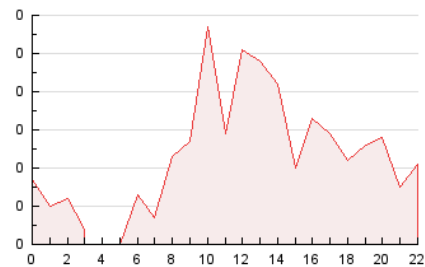

2. Secciones (Nacional)

	PAGINAS	%
HOME	125	24.37 %
RESTO	388	75.63 %

3. Por día del mes (Nacional)

Día	N. únicos	Visitas	Páginas	Día	N. únicos	Visitas	Páginas	Día	N. únicos	Visitas	Páginas
1	14	15	24	11	14	15	18	21	8	8	15
2	12	13	16	12	23	24	30	22	11	13	17
3	8	9	10	13	22	22	28	23	1	1	1
4	15	18	25	14	23	25	40	24	7	7	10
5	12	13	15	15	10	11	11	25	14	14	17
6	15	17	23	16	7	7	13	26	11	12	25
7	6	6	6	17	8	9	15	27	16	18	26
8	8	9	10	18	13	13	15	28	14	16	17
9	4	4	5	19	12	12	22	29	15	16	16
10	9	9	15	20	11	14	17	30	8	10	11

4. Gráficas (Nacional)

4.1 Por día de la semana (promedio)

N. únicos / Visitas (x 100)

Páginas (x 100)

4.2 Por franja horaria (promedio)

Visitas_ (x 1000)

Páginas (x 1000)

4.3 Por meses

Visita:

Una secuencia ininterrumpida de páginas servidas a un usuario válido. Si dicho usuario no realiza peticiones de páginas en un periodo de tiempo (30 min) la siguiente petición constituirá el inicio de una nueva visita.