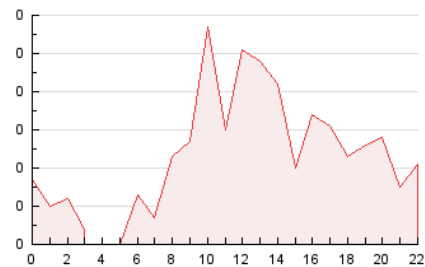

2. Secciones (Nacional e Internacional)

	PAGINAS	%
HOME	125	24.13 %
RESTO	393	75.87 %

3. Por día del mes (Nacional e Internacional)

Día	N. únicos	Visitas	Páginas	Día	N. únicos	Visitas	Páginas	Día	N. únicos	Visitas	Páginas
1	14	15	24	11	14	15	18	21	8	8	15
2	12	13	16	12	23	24	30	22	11	13	17
3	9	10	11	13	22	22	28	23	1	1	1
4	17	20	27	14	23	25	40	24	8	8	11
5	12	13	15	15	10	11	11	25	14	14	17
6	15	17	23	16	8	8	14	26	11	12	25
7	6	6	6	17	8	9	15	27	16	18	26
8	8	9	10	18	13	13	15	28	14	16	17
9	4	4	5	19	12	12	22	29	15	16	16
10	9	9	15	20	11	14	17	30	8	10	11

4. Gráficas (Nacional e Internacional)

4.1 Por día de la semana (promedio)

N. únicos / Visitas (x 100)

Páginas (x 100)

4.2 Por franja horaria (promedio)

Visitas_ (x 1000)

Páginas (x 1000)

4.3 Por meses