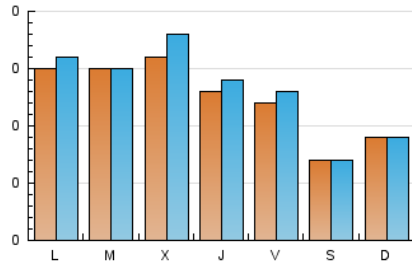

1. Cifras totales y promedios (Nacional e Internacional)

MES - AÑO	NAVEGADORES UNICOS	VISITAS	PAGINAS
Noviembre - 2024	316	385	518
PROMEDIO DIARIO	12	13	17
PROMEDIO LUNES-VIERNES	14	15	20
PROMEDIO SABADO-DOMINGO	7	8	11
PAGINAS / VISITAS	1,35		
DURACION MEDIA VISITAS	0:01:33		
TIEMPO INTERACCIÓN MEDIO	0:00:31		

2. Secciones (Nacional e Internacional)

	PAGINAS	%
HOME	125	24.13 %
RESTO	393	75.87 %

3. Por día del mes (Nacional e Internacional)

Día	N. únicos	Visitas	Páginas	Día	N. únicos	Visitas	Páginas	Día	N. únicos	Visitas	Páginas
1	14	15	24	11	14	15	18	21	8	8	15
2	12	13	16	12	23	24	30	22	11	13	17
3	9	10	11	13	22	22	28	23	1	1	1
4	17	20	27	14	23	25	40	24	8	8	11
5	12	13	15	15	10	11	11	25	14	14	17
6	15	17	23	16	8	8	14	26	11	12	25
7	6	6	6	17	8	9	15	27	16	18	26
8	8	9	10	18	13	13	15	28	14	16	17
9	4	4	5	19	12	12	22	29	15	16	16
10	9	9	15	20	11	14	17	30	8	10	11

4. Gráficas (Nacional e Internacional)

4.1 Por día de la semana (promedio)

N. únicos / Visitas (x 100)

Páginas (x 100)

4.2 Por franja horaria (promedio)

Visitas_ (x 1000)

Páginas (x 1000)

4.3 Por meses