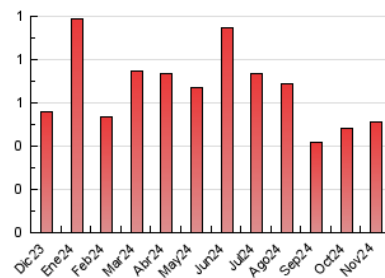

2. Secciones (Nacional)

	PAGINAS	%
HOME	125	24.37 %
RESTO	388	75.63 %

3. Por día del mes (Nacional)

Día	N. únicos	Visitas	Páginas	Día	N. únicos	Visitas	Páginas	Día	N. únicos	Visitas	Páginas
1	14	15	24	11	14	15	18	21	8	8	15
2	12	13	16	12	23	24	30	22	11	13	17
3	8	9	10	13	22	22	28	23	1	1	1
4	15	18	25	14	23	25	40	24	7	7	10
5	12	13	15	15	10	11	11	25	14	14	17
6	15	17	23	16	7	7	13	26	11	12	25
7	6	6	6	17	8	9	15	27	16	18	26
8	8	9	10	18	13	13	15	28	14	16	17
9	4	4	5	19	12	12	22	29	15	16	16
10	9	9	15	20	11	14	17	30	8	10	11

4. Gráficas (Nacional)

4.1 Por día de la semana (promedio)

N. únicos / Visitas (x 100)

Páginas (x 100)

4.2 Por franja horaria (promedio)

Visitas_ (x 1000)

Páginas (x 1000)

4.3 Por meses

N. únicos / Visitas (x 1000)

Páginas (x 1000)

5. Observaciones

Este Medio Electrónico de Comunicación ha sido medido por la herramienta Google Analytics de Google (GA4).

6. Definiciones básicas (Para más información ver Normas Técnicas para el Control de los Medios Electrónicos de Comunicación)

Visita:

Una secuencia ininterrumpida de páginas servidas a un usuario válido. Si dicho usuario no realiza peticiones de páginas en un periodo de tiempo (30 min) la siguiente petición constituirá el inicio de una nueva visita.