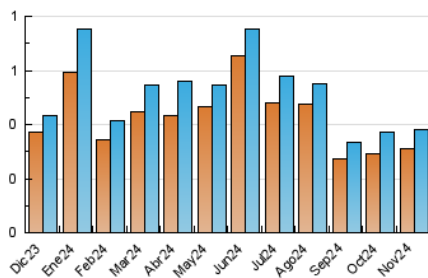

2. Secciones (Nacional)

	PAGINAS	%
HOME	125	24.37 %
RESTO	388	75.63 %

3. Por día del mes (Nacional)

Día	N. únicos	Visitas	Páginas	Día	N. únicos	Visitas	Páginas	Día	N. únicos	Visitas	Páginas
1	14	15	24	11	14	15	18	21	8	8	15
2	12	13	16	12	23	24	30	22	11	13	17
3	8	9	10	13	22	22	28	23	1	1	1
4	15	18	25	14	23	25	40	24	7	7	10
5	12	13	15	15	10	11	11	25	14	14	17
6	15	17	23	16	7	7	13	26	11	12	25
7	6	6	6	17	8	9	15	27	16	18	26
8	8	9	10	18	13	13	15	28	14	16	17
9	4	4	5	19	12	12	22	29	15	16	16
10	9	9	15	20	11	14	17	30	8	10	11

4. Gráficas (Nacional)

4.1 Por día de la semana (promedio)

N. únicos / Visitas (x 100)

Páginas (x 100)

4.2 Por franja horaria (promedio)

Visitas_ (x 1000)

Páginas (x 1000)

4.3 Por meses

N. únicos / Visitas (x 1000)

Páginas (x 1000)

5. Observaciones

Este Medio Electrónico de Comunicación ha sido medido por la herramienta Google Analytics de Google (GA4).

6. Definiciones básicas (Para más información ver Normas Técnicas para el Control de los Medios Electrónicos de Comunicación)

Visita:

Una secuencia ininterrumpida de páginas servidas a un usuario válido. Si dicho usuario no realiza peticiones de páginas en un periodo de tiempo (30 min) la siguiente petición constituirá el inicio de una nueva visita.