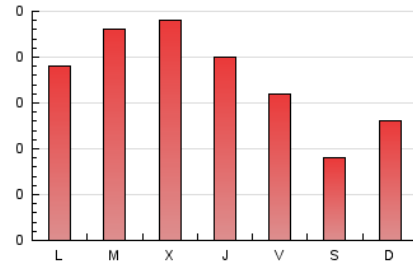

1. Cifras totales y promedios (Nacional e Internacional)

MES - AÑO	NAVEGADORES UNICOS	VISITAS	PAGINAS
Noviembre - 2024	316	385	518
PROMEDIO DIARIO	12	13	17
PROMEDIO LUNES-VIERNES	14	15	20
PROMEDIO SABADO-DOMINGO	7	8	11
PAGINAS / VISITAS	1,35		
DURACION MEDIA VISITAS	0:01:33		
TIEMPO INTERACCIÓN MEDIO	0:00:31		

2. Secciones (Nacional e Internacional)

	PAGINAS	%
HOME	125	24.13 %
RESTO	393	75.87 %

3. Por día del mes (Nacional e Internacional)

Día	N. únicos	Visitas	Páginas	Día	N. únicos	Visitas	Páginas	Día	N. únicos	Visitas	Páginas
1	14	15	24	11	14	15	18	21	8	8	15
2	12	13	16	12	23	24	30	22	11	13	17
3	9	10	11	13	22	22	28	23	1	1	1
4	17	20	27	14	23	25	40	24	8	8	11
5	12	13	15	15	10	11	11	25	14	14	17
6	15	17	23	16	8	8	14	26	11	12	25
7	6	6	6	17	8	9	15	27	16	18	26
8	8	9	10	18	13	13	15	28	14	16	17
9	4	4	5	19	12	12	22	29	15	16	16
10	9	9	15	20	11	14	17	30	8	10	11

4. Gráficas (Nacional e Internacional)

4.1 Por día de la semana (promedio)

N. únicos / Visitas (x 100)

Páginas (x 100)

4.2 Por franja horaria (promedio)

Visitas_ (x 1000)

Páginas (x 1000)

4.3 Por meses