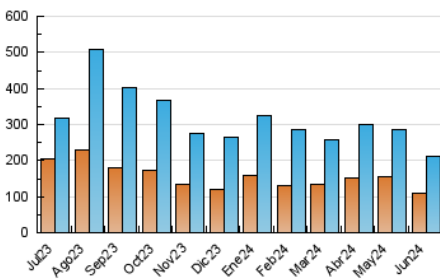

4.3 Por meses

N. únicos / Visitas (x 1000)