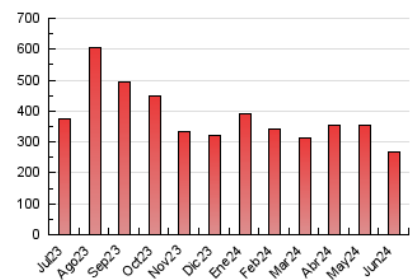

Páginas (x 1000)