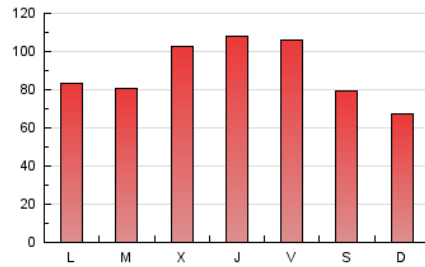

1. Cifras totales y promedios (Nacional e Internacional)

MES - AÑO	NAVEGADORES UNICOS	VISITAS	PAGINAS
Junio - 2024	111.684	215.262	265.685
PROMEDIO DIARIO	6.567	7.175	8.856
PROMEDIO LUNES-VIERNES	7.079	7.747	9.622
PROMEDIO SABADO-DOMINGO	5.542	6.031	7.324
PAGINAS / VISITAS	1,23		
DURACION MEDIA VISITAS	0:01:11		
TIEMPO INTERACCIÓN MEDIO	0:01:04		

2. Secciones (Nacional e Internacional)

	PAGINAS	%
HOME	17.270	6.50 %
RESTO	248.415	93.50 %

3. Por día del mes (Nacional e Internacional)

Día	N. únicos	Visitas	Páginas	Día	N. únicos	Visitas	Páginas	Día	N. únicos	Visitas	Páginas
1	2.785	2.936	3.624	11	10.442	11.144	13.471	21	9.004	9.900	12.574
2	4.542	4.789	5.535	12	6.165	6.746	8.071	22	6.437	7.060	8.971
3	4.546	4.896	5.856	13	7.199	8.075	9.606	23	6.229	6.886	8.555
4	3.523	3.917	4.905	14	6.715	7.350	9.047	24	6.715	7.535	9.254
5	5.934	6.588	8.364	15	4.292	4.689	6.060	25	4.567	4.885	6.027
6	5.034	5.602	6.907	16	3.608	3.869	4.612	26	7.955	8.561	10.550
7	8.664	9.319	11.138	17	5.878	6.379	7.847	27	6.623	7.306	11.282
8	8.895	9.357	11.114	18	5.760	6.454	7.964	28	6.999	7.996	9.719
9	6.863	7.369	8.629	19	10.612	11.556	14.057	29	6.978	8.126	9.845
10	8.030	8.380	10.362	20	11.211	12.359	15.440	30	4.795	5.233	6.299

4. Gráficas (Nacional e Internacional)

4.1 Por día de la semana (promedio)

N. únicos / Visitas (x 100)

Páginas (x 100)

4.2 Por franja horaria (promedio)

Visitas_ (x 1000)

Páginas (x 1000)

4.3 Por meses