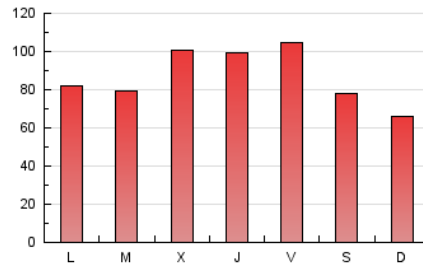

1. Cifras totales y promedios (Nacional)

MES - AÑO	NAVEGADORES UNICOS	VISITAS	PAGINAS
Junio - 2024	108.149	211.228	258.414
PROMEDIO DIARIO	6.440	7.041	8.614
PROMEDIO LUNES-VIERNES	6.936	7.597	9.313
PROMEDIO SABADO-DOMINGO	5.450	5.929	7.216
PAGINAS / VISITAS	1,22		
DURACION MEDIA VISITAS	0:01:11		
TIEMPO INTERACCIÓN MEDIO	0:01:06		

2. Secciones (Nacional)

	PAGINAS	%
HOME	16.478	6.38 %
RESTO	241.936	93.62 %

3. Por día del mes (Nacional)

Día	N. únicos	Visitas	Páginas	Día	N. únicos	Visitas	Páginas	Día	N. únicos	Visitas	Páginas
1	2.709	2.863	3.540	11	10.313	10.981	13.312	21	8.852	9.684	12.373
2	4.442	4.689	5.427	12	6.050	6.642	7.937	22	6.332	6.948	8.852
3	4.421	4.748	5.703	13	7.097	7.985	9.488	23	6.107	6.773	8.418
4	3.433	3.821	4.799	14	6.620	7.232	8.926	24	6.581	7.403	9.093
5	5.647	6.313	7.991	15	4.222	4.616	5.979	25	4.431	4.738	5.863
6	4.917	5.479	6.772	16	3.541	3.779	4.532	26	7.821	8.487	10.384
7	8.541	9.138	10.983	17	5.787	6.327	7.740	27	6.237	6.879	8.132
8	8.808	9.234	11.008	18	5.640	6.330	7.820	28	6.863	7.812	9.549
9	6.780	7.269	8.529	19	10.503	11.468	13.931	29	6.869	7.982	9.706
10	7.900	8.262	10.179	20	11.065	12.212	15.281	30	4.685	5.134	6.167

4. Gráficas (Nacional)

4.1 Por día de la semana (promedio)

N. únicos / Visitas (x 100)

Páginas (x 100)

4.2 Por franja horaria (promedio)

Visitas_ (x 1000)

Páginas (x 1000)

4.3 Por meses