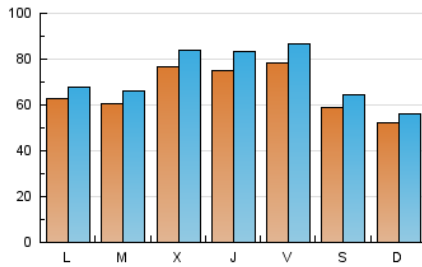

1. Cifras totales y promedios (Nacional e Internacional)

MES - AÑO	NAVEGADORES UNICOS	VISITAS	PAGINAS
Junio - 2024	111.684	215.262	265.685
PROMEDIO DIARIO	6.567	7.175	8.856
PROMEDIO LUNES-VIERNES	7.079	7.747	9.622
PROMEDIO SABADO-DOMINGO	5.542	6.031	7.324
PAGINAS / VISITAS	1,23		
DURACION MEDIA VISITAS	0:01:11		
TIEMPO INTERACCIÓN MEDIO	0:01:04		

2. Secciones (Nacional e Internacional)

	PAGINAS	%
HOME	17.270	6.50 %
RESTO	248.415	93.50 %

3. Por día del mes (Nacional e Internacional)

Día	N. únicos	Visitas	Páginas	Día	N. únicos	Visitas	Páginas	Día	N. únicos	Visitas	Páginas
1	2.785	2.936	3.624	11	10.442	11.144	13.471	21	9.004	9.900	12.574
2	4.542	4.789	5.535	12	6.165	6.746	8.071	22	6.437	7.060	8.971
3	4.546	4.896	5.856	13	7.199	8.075	9.606	23	6.229	6.886	8.555
4	3.523	3.917	4.905	14	6.715	7.350	9.047	24	6.715	7.535	9.254
5	5.934	6.588	8.364	15	4.292	4.689	6.060	25	4.567	4.885	6.027
6	5.034	5.602	6.907	16	3.608	3.869	4.612	26	7.955	8.561	10.550
7	8.664	9.319	11.138	17	5.878	6.379	7.847	27	6.623	7.306	11.282
8	8.895	9.357	11.114	18	5.760	6.454	7.964	28	6.999	7.996	9.719
9	6.863	7.369	8.629	19	10.612	11.556	14.057	29	6.978	8.126	9.845
10	8.030	8.380	10.362	20	11.211	12.359	15.440	30	4.795	5.233	6.299

4. Gráficas (Nacional e Internacional)

4.1 Por día de la semana (promedio)

N. únicos / Visitas (x 100)

Páginas (x 100)

4.2 Por franja horaria (promedio)

Visitas_ (x 1000)

Páginas (x 1000)

4.3 Por meses