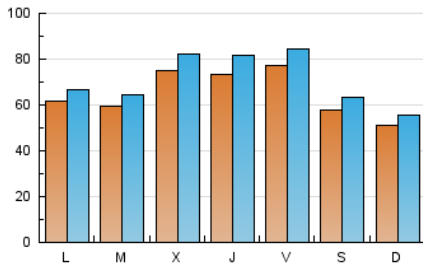

1. Cifras totales y promedios (Nacional)

MES - AÑO	NAVEGADORES UNICOS	VISITAS	PAGINAS
Junio - 2024	108.149	211.228	258.414
PROMEDIO DIARIO	6.440	7.041	8.614
PROMEDIO LUNES-VIERNES	6.936	7.597	9.313
PROMEDIO SABADO-DOMINGO	5.450	5.929	7.216
PAGINAS / VISITAS	1,22		
DURACION MEDIA VISITAS	0:01:11		
TIEMPO INTERACCIÓN MEDIO	0:01:06		

2. Secciones (Nacional)

	PAGINAS	%
HOME	16.478	6.38 %
RESTO	241.936	93.62 %

3. Por día del mes (Nacional)

Día	N. únicos	Visitas	Páginas	Día	N. únicos	Visitas	Páginas	Día	N. únicos	Visitas	Páginas
1	2.709	2.863	3.540	11	10.313	10.981	13.312	21	8.852	9.684	12.373
2	4.442	4.689	5.427	12	6.050	6.642	7.937	22	6.332	6.948	8.852
3	4.421	4.748	5.703	13	7.097	7.985	9.488	23	6.107	6.773	8.418
4	3.433	3.821	4.799	14	6.620	7.232	8.926	24	6.581	7.403	9.093
5	5.647	6.313	7.991	15	4.222	4.616	5.979	25	4.431	4.738	5.863
6	4.917	5.479	6.772	16	3.541	3.779	4.532	26	7.821	8.487	10.384
7	8.541	9.138	10.983	17	5.787	6.327	7.740	27	6.237	6.879	8.132
8	8.808	9.234	11.008	18	5.640	6.330	7.820	28	6.863	7.812	9.549
9	6.780	7.269	8.529	19	10.503	11.468	13.931	29	6.869	7.982	9.706
10	7.900	8.262	10.179	20	11.065	12.212	15.281	30	4.685	5.134	6.167

4. Gráficas (Nacional)

4.1 Por día de la semana (promedio)

N. únicos / Visitas (x 100)

Páginas (x 100)

4.2 Por franja horaria (promedio)

Visitas_ (x 1000)

Páginas (x 1000)

4.3 Por meses