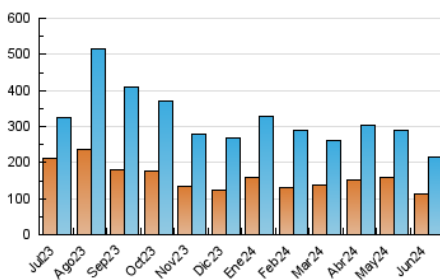

4.3 Por meses

N. únicos / Visitas (x 1000)