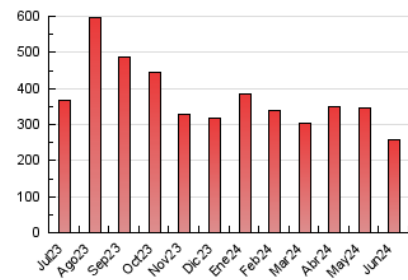

1. Cifras totales y promedios (Nacional)

MES - AÑO	NAVEGADORES UNICOS	VISITAS	PAGINAS
Junio - 2024	108.149	211.228	258.414
PROMEDIO DIARIO	6.440	7.041	8.614
PROMEDIO LUNES-VIERNES	6.936	7.597	9.313
PROMEDIO SABADO-DOMINGO	5.450	5.929	7.216
PAGINAS / VISITAS	1,22		
DURACION MEDIA VISITAS	0:01:11		
TIEMPO INTERACCIÓN MEDIO	0:01:06		

2. Secciones (Nacional)

	PAGINAS	%
HOME	16.478	6.38 %
RESTO	241.936	93.62 %

3. Por día del mes (Nacional)

Día	N. únicos	Visitas	Páginas	Día	N. únicos	Visitas	Páginas	Día	N. únicos	Visitas	Páginas
1	2.709	2.863	3.540	11	10.313	10.981	13.312	21	8.852	9.684	12.373
2	4.442	4.689	5.427	12	6.050	6.642	7.937	22	6.332	6.948	8.852
3	4.421	4.748	5.703	13	7.097	7.985	9.488	23	6.107	6.773	8.418
4	3.433	3.821	4.799	14	6.620	7.232	8.926	24	6.581	7.403	9.093
5	5.647	6.313	7.991	15	4.222	4.616	5.979	25	4.431	4.738	5.863
6	4.917	5.479	6.772	16	3.541	3.779	4.532	26	7.821	8.487	10.384
7	8.541	9.138	10.983	17	5.787	6.327	7.740	27	6.237	6.879	8.132
8	8.808	9.234	11.008	18	5.640	6.330	7.820	28	6.863	7.812	9.549
9	6.780	7.269	8.529	19	10.503	11.468	13.931	29	6.869	7.982	9.706
10	7.900	8.262	10.179	20	11.065	12.212	15.281	30	4.685	5.134	6.167

4. Gráficas (Nacional)

4.1 Por día de la semana (promedio)

N. únicos / Visitas (x 100)

Páginas (x 100)

4.2 Por franja horaria (promedio)

Visitas_ (x 1000)

Páginas (x 1000)

4.3 Por meses

N. únicos / Visitas (x 1000)

Páginas (x 1000)

5. Observaciones

Este Medio Electrónico de Comunicación ha sido medido por la herramienta Google Analytics de Google (GA4)

6. Definiciones básicas (Para más información ver Normas Técnicas para el Control de los Medios Electrónicos de Comunicación)