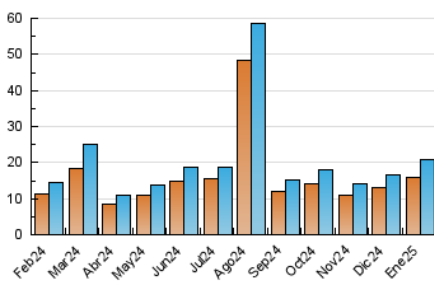

2. Secciones (Nacional)

	PAGINAS	%
HOME	2.670	9.36 %
RESTO	25.870	90.64 %

3. Por día del mes (Nacional)

Día	N. únicos	Visitas	Páginas	Día	N. únicos	Visitas	Páginas	Día	N. únicos	Visitas	Páginas
1	343	380	575	11	435	478	658	21	630	681	881
2	386	421	604	12	369	404	596	22	448	513	708
3	529	585	738	13	344	383	630	23	286	332	585
4	421	472	670	14	541	615	911	24	440	496	750
5	3.526	3.994	4.693	15	409	462	801	25	577	669	891
6	1.472	1.679	2.163	16	377	436	641	26	617	729	1.137
7	455	512	706	17	390	434	673	27	608	699	1.056
8	369	403	513	18	392	451	656	28	524	581	826
9	549	601	909	19	441	487	698	29	349	391	596
10	736	789	1.023	20	531	630	992	30	444	489	644
								31	370	422	616

4. Gráficas (Nacional)

4.1 Por día de la semana (promedio)

N. únicos / Visitas (x 100)

Páginas (x 100)

4.2 Por franja horaria (promedio)

Visitas_ (x 1000)

Páginas (x 1000)

4.3 Por meses

N. únicos / Visitas (x 1000)

Páginas (x 1000)

5. Observaciones

Este Medio Electrónico de Comunicación ha sido medido por la herramienta Google Analytics de Google (GA4).

6. Definiciones básicas (Para más información ver Normas Técnicas para el Control de los Medios Electrónicos de Comunicación)

Visita:

Una secuencia ininterrumpida de páginas servidas a un usuario válido. Si dicho usuario no realiza peticiones de páginas en un periodo de tiempo (30 min) la siguiente petición constituirá el inicio de una nueva visita.