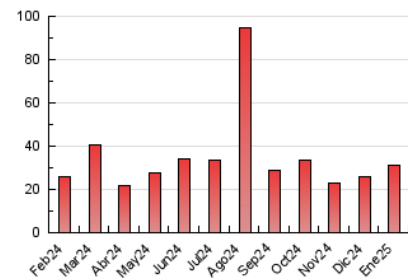

Páginas (x 1000)