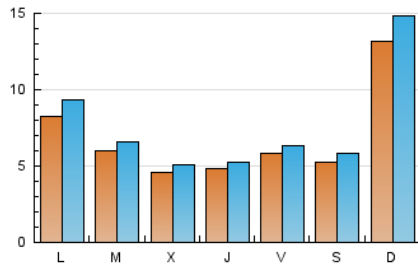

1. Cifras totales y promedios (Nacional e Internacional)

MES - AÑO	NAVEGADORES UNICOS	VISITAS	PAGINAS
Enero - 2025	18.388	22.992	31.227
PROMEDIO DIARIO	666	742	1.007
PROMEDIO LUNES-VIERNES	578	640	894
PROMEDIO SABADO-DOMINGO	919	1.036	1.333
PAGINAS / VISITAS	1,36		
DURACION MEDIA VISITAS	0:01:30		
TIEMPO INTERACCIÓN MEDIO	0:00:33		

2. Secciones (Nacional e Internacional)

	PAGINAS	%
HOME	2.795	8.95 %
RESTO	28.432	91.05 %

3. Por día del mes (Nacional e Internacional)

Día	N. únicos	Visitas	Páginas	Día	N. únicos	Visitas	Páginas	Día	N. únicos	Visitas	Páginas
1	414	452	648	11	483	528	706	21	707	760	985
2	449	484	667	12	428	464	671	22	526	593	816
3	625	682	834	13	419	459	709	23	357	403	666
4	484	534	735	14	599	676	971	24	519	576	850
5	3.616	4.102	4.801	15	518	572	935	25	648	740	989
6	1.558	1.767	2.262	16	446	505	714	26	693	807	1.219
7	514	571	777	17	442	487	726	27	692	783	1.155
8	438	471	585	18	481	541	768	28	578	635	882
9	621	674	983	19	519	568	778	29	412	455	678
10	836	892	1.137	20	620	722	1.093	30	525	571	729
								31	485	538	758

4. Gráficas (Nacional e Internacional)

4.1 Por día de la semana (promedio)

N. únicos / Visitas (x 100)

Páginas (x 100)

4.2 Por franja horaria (promedio)

Visitas_ (x 1000)

Páginas (x 1000)

4.3 Por meses