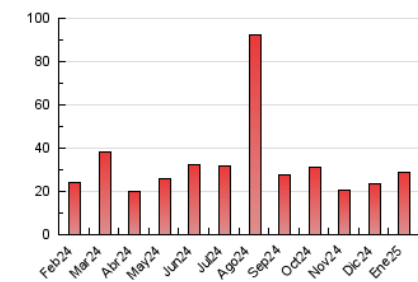

1. Cifras totales y promedios (Nacional)

MES - AÑO	NAVEGADORES UNICOS	VISITAS	PAGINAS
Enero - 2025	16.047	20.712	28.540
PROMEDIO DIARIO	591	665	921
PROMEDIO LUNES-VIERNES	501	562	806
PROMEDIO SABADO-DOMINGO	847	961	1.250
PAGINAS / VISITAS	1,38		
DURACION MEDIA VISITAS	0:01:37		
TIEMPO INTERACCIÓN MEDIO	0:00:37		

2. Secciones (Nacional)

	PAGINAS	%
HOME	2.670	9.36 %
RESTO	25.870	90.64 %

3. Por día del mes (Nacional)

Día	N. únicos	Visitas	Páginas	Día	N. únicos	Visitas	Páginas	Día	N. únicos	Visitas	Páginas
1	343	380	575	11	435	478	658	21	630	681	881
2	386	421	604	12	369	404	596	22	448	513	708
3	529	585	738	13	344	383	630	23	286	332	585
4	421	472	670	14	541	615	911	24	440	496	750
5	3.526	3.994	4.693	15	409	462	801	25	577	669	891
6	1.472	1.679	2.163	16	377	436	641	26	617	729	1.137
7	455	512	706	17	390	434	673	27	608	699	1.056
8	369	403	513	18	392	451	656	28	524	581	826
9	549	601	909	19	441	487	698	29	349	391	596
10	736	789	1.023	20	531	630	992	30	444	489	644
								31	370	422	616

4. Gráficas (Nacional)

4.1 Por día de la semana (promedio)

N. únicos / Visitas (x 100)

Páginas (x 100)

4.2 Por franja horaria (promedio)

Visitas_ (x 1000)

Páginas (x 1000)

4.3 Por meses

N. únicos / Visitas (x 1000)

Páginas (x 1000)

5. Observaciones

Este Medio Electrónico de Comunicación ha sido medido por la herramienta Google Analytics de Google (GA4).

6. Definiciones básicas (Para más información ver Normas Técnicas para el Control de los Medios Electrónicos de Comunicación)