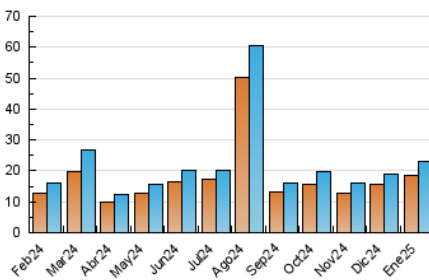

4.3 Por meses

N. únicos / Visitas (x 1000)