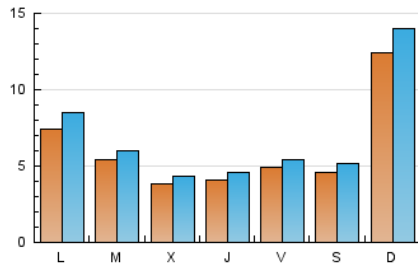

1. Cifras totales y promedios (Nacional)

MES - AÑO	NAVEGADORES UNICOS	VISITAS	PAGINAS
Enero - 2025	16.047	20.712	28.540
PROMEDIO DIARIO	591	665	921
PROMEDIO LUNES-VIERNES	501	562	806
PROMEDIO SABADO-DOMINGO	847	961	1.250
PAGINAS / VISITAS	1,38		
DURACION MEDIA VISITAS	0:01:37		
TIEMPO INTERACCIÓN MEDIO	0:00:37		

2. Secciones (Nacional)

	PAGINAS	%
HOME	2.670	9.36 %
RESTO	25.870	90.64 %

3. Por día del mes (Nacional)

Día	N. únicos	Visitas	Páginas	Día	N. únicos	Visitas	Páginas	Día	N. únicos	Visitas	Páginas
1	343	380	575	11	435	478	658	21	630	681	881
2	386	421	604	12	369	404	596	22	448	513	708
3	529	585	738	13	344	383	630	23	286	332	585
4	421	472	670	14	541	615	911	24	440	496	750
5	3.526	3.994	4.693	15	409	462	801	25	577	669	891
6	1.472	1.679	2.163	16	377	436	641	26	617	729	1.137
7	455	512	706	17	390	434	673	27	608	699	1.056
8	369	403	513	18	392	451	656	28	524	581	826
9	549	601	909	19	441	487	698	29	349	391	596
10	736	789	1.023	20	531	630	992	30	444	489	644
								31	370	422	616

4. Gráficas (Nacional)

4.1 Por día de la semana (promedio)

N. únicos / Visitas (x 100)

Páginas (x 100)

4.2 Por franja horaria (promedio)

Visitas_ (x 1000)

Páginas (x 1000)

4.3 Por meses