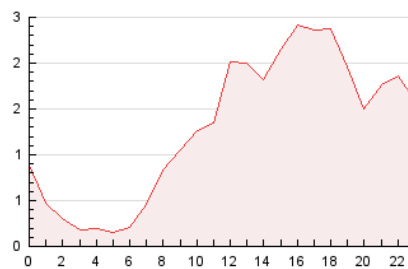

2. Secciones (Nacional e Internacional)

	PAGINAS	%
HOME	2.795	8.95 %
RESTO	28.432	91.05 %

3. Por día del mes (Nacional e Internacional)

Día	N. únicos	Visitas	Páginas	Día	N. únicos	Visitas	Páginas	Día	N. únicos	Visitas	Páginas
1	414	452	648	11	483	528	706	21	707	760	985
2	449	484	667	12	428	464	671	22	526	593	816
3	625	682	834	13	419	459	709	23	357	403	666
4	484	534	735	14	599	676	971	24	519	576	850
5	3.616	4.102	4.801	15	518	572	935	25	648	740	989
6	1.558	1.767	2.262	16	446	505	714	26	693	807	1.219
7	514	571	777	17	442	487	726	27	692	783	1.155
8	438	471	585	18	481	541	768	28	578	635	882
9	621	674	983	19	519	568	778	29	412	455	678
10	836	892	1.137	20	620	722	1.093	30	525	571	729
								31	485	538	758

4. Gráficas (Nacional e Internacional)

4.1 Por día de la semana (promedio)

N. únicos / Visitas (x 100)

Páginas (x 100)

4.2 Por franja horaria (promedio)

Visitas_ (x 1000)

Páginas (x 1000)

4.3 Por meses