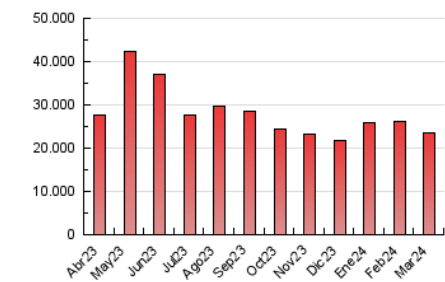

### 3. Por día del mes (Nacional e Internacional)

Día	N. únicos	Visitas	Páginas	Día	N. únicos	Visitas	Páginas	Día	N. únicos	Visitas	Páginas
1	395.239	489.011	767.392	11	357.528	441.879	704.976	21	312.663	400.819	650.703
2	327.735	401.169	637.518	12	555.579	661.997	994.832	22	273.822	337.302	581.566
3	343.467	447.041	722.789	13	769.204	867.544	1.253.436	23	263.290	331.299	532.031
4	358.013	452.107	730.087	14	496.342	577.540	889.484	24	284.873	348.300	558.752
5	344.893	419.449	680.250	15	505.249	632.565	968.297	25	287.892	355.278	590.376
6	289.866	350.226	584.996	16	530.356	700.994	1.102.316	26	295.766	372.605	612.243
7	293.441	371.293	616.080	17	594.957	751.410	1.171.675	27	274.975	348.807	558.796
8	278.214	351.820	579.834	18	501.714	668.499	1.073.841	28	309.272	371.718	585.299
9	289.770	360.483	583.379	19	484.544	628.232	1.074.121	29	383.150	453.387	689.878
10	263.482	326.543	547.654	20	403.587	525.993	875.598	30	578.493	665.515	919.093
								31	427.549	505.479	721.988

##### 4.1 Por día de la semana (promedio)

N. únicos / Visitas (x 100)

Páginas (x 100)

##### 4.2 Por franja horaria (promedio)

Visitas\_ (x 1000)

Páginas (x 1000)

##### 4.3 Por meses

N. únicos / Visitas (x 1000)

Páginas (x 1000)