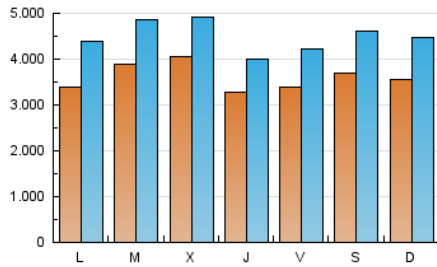

4. Gráficas (Nacional)

4.1 Por día de la semana (promedio)

N. únicos / Visitas (x 100)