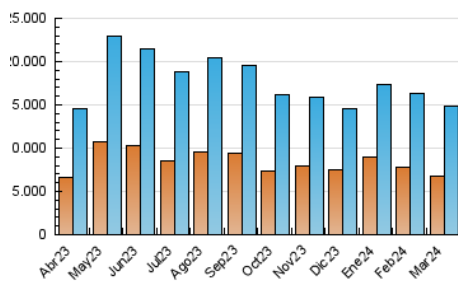

### 3. Por día del mes (Nacional e Internacional)

Día	N. únicos	Visitas	Páginas	Día	N. únicos	Visitas	Páginas	Día	N. únicos	Visitas	Páginas
1	395.239	489.011	767.392	11	357.528	441.879	704.976	21	312.663	400.819	650.703
2	327.735	401.169	637.518	12	555.579	661.997	994.832	22	273.822	337.302	581.566
3	343.467	447.041	722.789	13	769.204	867.544	1.253.436	23	263.290	331.299	532.031
4	358.013	452.107	730.087	14	496.342	577.540	889.484	24	284.873	348.300	558.752
5	344.893	419.449	680.250	15	505.249	632.565	968.297	25	287.892	355.278	590.376
6	289.866	350.226	584.996	16	530.356	700.994	1.102.316	26	295.766	372.605	612.243
7	293.441	371.293	616.080	17	594.957	751.410	1.171.675	27	274.975	348.807	558.796
8	278.214	351.820	579.834	18	501.714	668.499	1.073.841	28	309.272	371.718	585.299
9	289.770	360.483	583.379	19	484.544	628.232	1.074.121	29	383.150	453.387	689.878
10	263.482	326.543	547.654	20	403.587	525.993	875.598	30	578.493	665.515	919.093
								31	427.549	505.479	721.988

##### 4.1 Por día de la semana (promedio)

N. únicos / Visitas (x 100)

Páginas (x 100)

##### 4.2 Por franja horaria (promedio)

Visitas\_ (x 1000)

Páginas (x 1000)

##### 4.3 Por meses

N. únicos / Visitas (x 1000)

Páginas (x 1000)