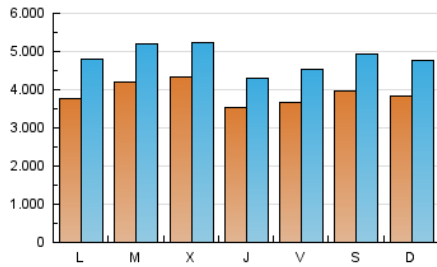

4. Gráficas (Nacional e Internacional)

4.1 Por día de la semana (promedio)

N. únicos / Visitas (x 100)