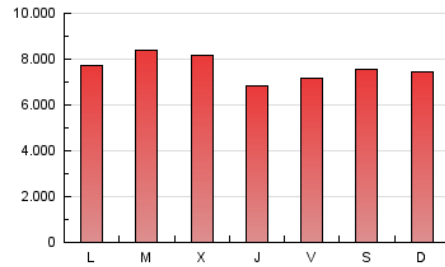

### 1. Cifras totales y promedios (Nacional e Internacional)

MES - AÑO	NAVEGADORES UNICOS	VISITAS	PAGINAS
Marzo - 2024	6.724.837	14.916.304	23.559.280
<b>PROMEDIO DIARIO</b>	<b>389.514</b>	<b>481.171</b>	<b>759.977</b>
<b>PROMEDIO LUNES-VIERNES</b>	389.093	479.908	764.861
<b>PROMEDIO SABADO-DOMINGO</b>	390.397	483.823	749.720
<b>PAGINAS / VISITAS</b>	1,58		
<b>DURACION MEDIA VISITAS</b>	0:03:13		
<b>TIEMPO INTERACCIÓN MEDIO</b>	0:02:27		

### 3. Por día del mes (Nacional e Internacional)

Día	N. únicos	Visitas	Páginas	Día	N. únicos	Visitas	Páginas	Día	N. únicos	Visitas	Páginas
1	395.239	489.011	767.392	11	357.528	441.879	704.976	21	312.663	400.819	650.703
2	327.735	401.169	637.518	12	555.579	661.997	994.832	22	273.822	337.302	581.566
3	343.467	447.041	722.789	13	769.204	867.544	1.253.436	23	263.290	331.299	532.031
4	358.013	452.107	730.087	14	496.342	577.540	889.484	24	284.873	348.300	558.752
5	344.893	419.449	680.250	15	505.249	632.565	968.297	25	287.892	355.278	590.376
6	289.866	350.226	584.996	16	530.356	700.994	1.102.316	26	295.766	372.605	612.243
7	293.441	371.293	616.080	17	594.957	751.410	1.171.675	27	274.975	348.807	558.796
8	278.214	351.820	579.834	18	501.714	668.499	1.073.841	28	309.272	371.718	585.299
9	289.770	360.483	583.379	19	484.544	628.232	1.074.121	29	383.150	453.387	689.878
10	263.482	326.543	547.654	20	403.587	525.993	875.598	30	578.493	665.515	919.093
								31	427.549	505.479	721.988

#### 4. Gráficas (Nacional e Internacional)

##### 4.1 Por día de la semana (promedio)

N. únicos / Visitas (x 100)

Páginas (x 100)