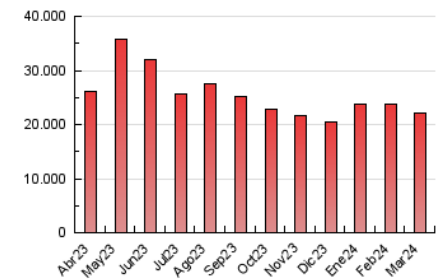

#### 3. Por día del mes (Nacional)

Día	N. únicos	Visitas	Páginas	Día	N. únicos	Visitas	Páginas	Día	N. únicos	Visitas	Páginas
1	369.741	462.616	727.057	11	329.199	412.092	665.471	21	287.984	369.182	612.308
2	303.722	376.638	601.313	12	520.480	629.692	935.661	22	246.806	310.118	541.573
3	318.139	422.153	686.148	13	734.349	826.568	1.199.121	23	235.782	301.013	493.476
4	333.061	420.182	689.163	14	464.613	539.123	841.219	24	259.451	322.236	520.562
5	319.832	391.126	642.361	15	471.017	590.439	914.677	25	253.136	317.796	541.830
6	265.310	325.094	548.891	16	498.173	661.389	1.051.162	26	264.722	336.635	564.729
7	271.995	342.692	581.334	17	560.591	709.606	1.116.447	27	249.037	323.689	518.485
8	257.169	328.794	547.281	18	444.821	599.959	987.988	28	283.641	345.290	548.250
9	268.659	337.218	553.008	19	452.433	591.105	1.018.152	29	353.187	420.169	646.393
10	238.868	299.846	514.025	20	374.649	491.974	829.630	30	542.099	623.962	865.401
								31	398.323	477.971	679.163

##### 4.1 Por día de la semana (promedio)

N. únicos / Visitas (x 100)

Páginas (x 100)

##### 4.2 Por franja horaria (promedio)

Visitas\_ (x 1000)

Páginas (x 1000)

##### 4.3 Por meses

N. únicos / Visitas (x 1000)

Páginas (x 1000)