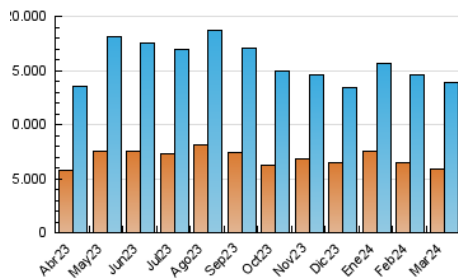

##### 4.1 Por día de la semana (promedio)

N. únicos / Visitas (x 100)

Páginas (x 100)

##### 4.2 Por franja horaria (promedio)

Visitas\_ (x 1000)

Páginas (x 1000)

##### 4.3 Por meses

N. únicos / Visitas (x 1000)

Páginas (x 1000)