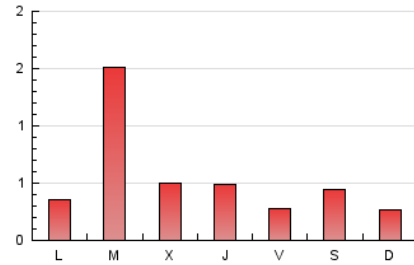

1. Cifras totales y promedios (Nacional e Internacional)

MES - AÑO	NAVEGADORES UNICOS	VISITAS	PAGINAS
Noviembre - 2023	753	1.064	1.639
PROMEDIO DIARIO	30	35	55
PROMEDIO LUNES-VIERNES	32	39	62
PROMEDIO SABADO-DOMINGO	23	27	36
PAGINAS / VISITAS	1,54		
DURACION MEDIA VISITAS	0:02:53		
TIEMPO INTERACCIÓN MEDIO	0:00:50		

2. Secciones (Nacional e Internacional)

	PAGINAS	%
HOME	264	16.11 %
RESTO	1.375	83.89 %

3. Por día del mes (Nacional e Internacional)

Día	N. únicos	Visitas	Páginas	Día	N. únicos	Visitas	Páginas	Día	N. únicos	Visitas	Páginas
1	9	11	15	11	56	67	81	21	259	309	389
2	14	15	16	12	15	17	20	22	91	113	128
3	21	21	29	13	16	19	33	23	43	45	71
4	21	26	53	14	26	34	137	24	23	30	35
5	33	38	49	15	21	26	42	25	19	22	29
6	19	26	39	16	16	18	48	26	17	21	22
7	14	18	28	17	13	15	26	27	21	24	42
8	15	19	20	18	11	11	12	28	11	13	51
9	15	15	26	19	11	13	18	29	21	24	45
10	10	14	23	20	17	19	29	30	19	21	83

4. Gráficas (Nacional e Internacional)

4.1 Por día de la semana (promedio)

N. únicos / Visitas (x 100)

Páginas (x 100)

4.2 Por franja horaria (promedio)

Visitas_ (x 1000)

Páginas (x 1000)

4.3 Por meses