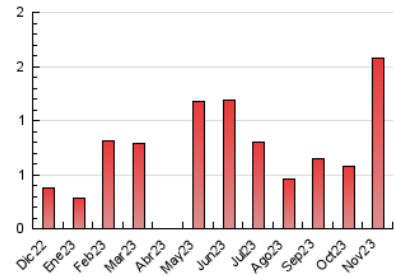

2. Secciones (Nacional)

	PAGINAS	%
HOME	237	15.07 %
RESTO	1.336	84.93 %

3. Por día del mes (Nacional)

Día	N. únicos	Visitas	Páginas	Día	N. únicos	Visitas	Páginas	Día	N. únicos	Visitas	Páginas
1	9	11	15	11	56	67	81	21	250	297	378
2	14	15	16	12	15	17	20	22	90	112	127
3	20	20	28	13	14	17	31	23	42	44	70
4	21	26	53	14	26	34	137	24	22	29	34
5	33	38	49	15	20	25	41	25	19	22	29
6	16	23	36	16	14	16	46	26	16	20	21
7	14	18	28	17	13	15	26	27	18	21	39
8	11	15	16	18	11	11	12	28	9	10	32
9	9	9	17	19	11	13	18	29	21	24	45
10	9	13	22	20	16	18	24	30	18	20	82

4. Gráficas (Nacional)

4.1 Por día de la semana (promedio)

N. únicos / Visitas (x 100)

Páginas (x 100)

4.2 Por franja horaria (promedio)

Visitas_ (x 1000)

Páginas (x 1000)

4.3 Por meses

N. únicos / Visitas (x 1000)

Páginas (x 1000)

5. Observaciones

Este Medio Electrónico de Comunicación ha sido medido por la herramienta Google Analytics de Google (GA4)

6. Definiciones básicas (Para más información ver Normas Técnicas para el Control de los Medios Electrónicos de Comunicación)

Visita:

Una secuencia ininterrumpida de páginas servidas a un usuario válido. Si dicho usuario no realiza peticiones de páginas en un periodo de tiempo (30 min) la siguiente petición constituirá el inicio de una nueva visita.