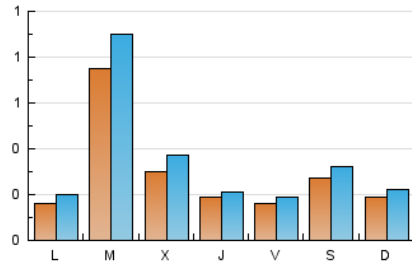

1. Cifras totales y promedios (Nacional)

MES - AÑO	NAVEGADORES UNICOS	VISITAS	PAGINAS
Noviembre - 2023	714	1.020	1.573
PROMEDIO DIARIO	29	34	52
PROMEDIO LUNES-VIERNES	31	37	59
PROMEDIO SABADO-DOMINGO	23	27	35
PAGINAS / VISITAS	1,54		
DURACION MEDIA VISITAS	0:02:54		
TIEMPO INTERACCIÓN MEDIO	0:00:52		

2. Secciones (Nacional)

	PAGINAS	%
HOME	237	15.07 %
RESTO	1.336	84.93 %

3. Por día del mes (Nacional)

Día	N. únicos	Visitas	Páginas	Día	N. únicos	Visitas	Páginas	Día	N. únicos	Visitas	Páginas
1	9	11	15	11	56	67	81	21	250	297	378
2	14	15	16	12	15	17	20	22	90	112	127
3	20	20	28	13	14	17	31	23	42	44	70
4	21	26	53	14	26	34	137	24	22	29	34
5	33	38	49	15	20	25	41	25	19	22	29
6	16	23	36	16	14	16	46	26	16	20	21
7	14	18	28	17	13	15	26	27	18	21	39
8	11	15	16	18	11	11	12	28	9	10	32
9	9	9	17	19	11	13	18	29	21	24	45
10	9	13	22	20	16	18	24	30	18	20	82

4. Gráficas (Nacional)

4.1 Por día de la semana (promedio)

N. únicos / Visitas (x 100)

Páginas (x 100)

4.2 Por franja horaria (promedio)

Visitas_ (x 1000)

Páginas (x 1000)

4.3 Por meses