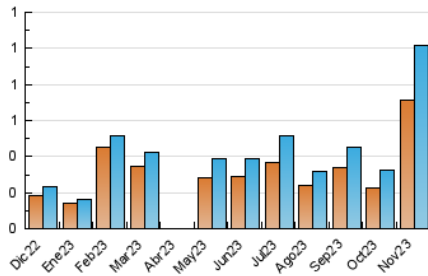

2. Secciones (Nacional)

	PAGINAS	%
HOME	237	15.07 %
RESTO	1.336	84.93 %

3. Por día del mes (Nacional)

Día	N. únicos	Visitas	Páginas	Día	N. únicos	Visitas	Páginas	Día	N. únicos	Visitas	Páginas
1	9	11	15	11	56	67	81	21	250	297	378
2	14	15	16	12	15	17	20	22	90	112	127
3	20	20	28	13	14	17	31	23	42	44	70
4	21	26	53	14	26	34	137	24	22	29	34
5	33	38	49	15	20	25	41	25	19	22	29
6	16	23	36	16	14	16	46	26	16	20	21
7	14	18	28	17	13	15	26	27	18	21	39
8	11	15	16	18	11	11	12	28	9	10	32
9	9	9	17	19	11	13	18	29	21	24	45
10	9	13	22	20	16	18	24	30	18	20	82

4. Gráficas (Nacional)

4.1 Por día de la semana (promedio)

N. únicos / Visitas (x 100)

Páginas (x 100)

4.2 Por franja horaria (promedio)

Visitas_ (x 1000)

Páginas (x 1000)

4.3 Por meses

N. únicos / Visitas (x 1000)

Páginas (x 1000)

5. Observaciones

Este Medio Electrónico de Comunicación ha sido medido por la herramienta Google Analytics de Google (GA4)

6. Definiciones básicas (Para más información ver Normas Técnicas para el Control de los Medios Electrónicos de Comunicación)

Visita:

Una secuencia ininterrumpida de páginas servidas a un usuario válido. Si dicho usuario no realiza peticiones de páginas en un periodo de tiempo (30 min) la siguiente petición constituirá el inicio de una nueva visita.