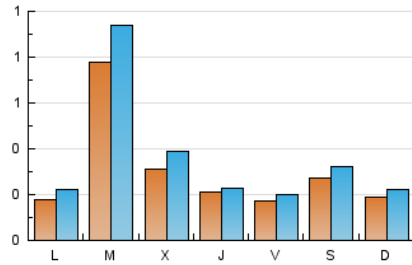

1. Cifras totales y promedios (Nacional e Internacional)

MES - AÑO	NAVEGADORES UNICOS	VISITAS	PAGINAS
Noviembre - 2023	753	1.064	1.639
PROMEDIO DIARIO	30	35	55
PROMEDIO LUNES-VIERNES	32	39	62
PROMEDIO SABADO-DOMINGO	23	27	36
PAGINAS / VISITAS	1,54		
DURACION MEDIA VISITAS	0:02:53		
TIEMPO INTERACCIÓN MEDIO	0:00:50		

2. Secciones (Nacional e Internacional)

	PAGINAS	%
HOME	264	16.11 %
RESTO	1.375	83.89 %

3. Por día del mes (Nacional e Internacional)

Día	N. únicos	Visitas	Páginas	Día	N. únicos	Visitas	Páginas	Día	N. únicos	Visitas	Páginas
1	9	11	15	11	56	67	81	21	259	309	389
2	14	15	16	12	15	17	20	22	91	113	128
3	21	21	29	13	16	19	33	23	43	45	71
4	21	26	53	14	26	34	137	24	23	30	35
5	33	38	49	15	21	26	42	25	19	22	29
6	19	26	39	16	16	18	48	26	17	21	22
7	14	18	28	17	13	15	26	27	21	24	42
8	15	19	20	18	11	11	12	28	11	13	51
9	15	15	26	19	11	13	18	29	21	24	45
10	10	14	23	20	17	19	29	30	19	21	83

4. Gráficas (Nacional e Internacional)

4.1 Por día de la semana (promedio)

N. únicos / Visitas (x 100)

Páginas (x 100)

4.2 Por franja horaria (promedio)

Visitas_ (x 1000)

Páginas (x 1000)

4.3 Por meses