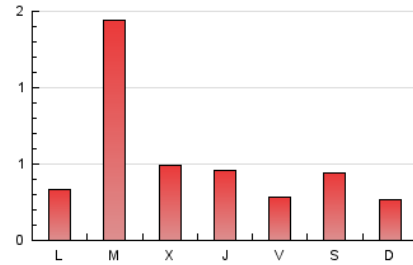

1. Cifras totales y promedios (Nacional)

MES - AÑO	NAVEGADORES UNICOS	VISITAS	PAGINAS
Noviembre - 2023	714	1.020	1.573
PROMEDIO DIARIO	29	34	52
PROMEDIO LUNES-VIERNES	31	37	59
PROMEDIO SABADO-DOMINGO	23	27	35
PAGINAS / VISITAS	1,54		
DURACION MEDIA VISITAS	0:02:54		
TIEMPO INTERACCIÓN MEDIO	0:00:52		

2. Secciones (Nacional)

	PAGINAS	%
HOME	237	15.07 %
RESTO	1.336	84.93 %

3. Por día del mes (Nacional)

Día	N. únicos	Visitas	Páginas	Día	N. únicos	Visitas	Páginas	Día	N. únicos	Visitas	Páginas
1	9	11	15	11	56	67	81	21	250	297	378
2	14	15	16	12	15	17	20	22	90	112	127
3	20	20	28	13	14	17	31	23	42	44	70
4	21	26	53	14	26	34	137	24	22	29	34
5	33	38	49	15	20	25	41	25	19	22	29
6	16	23	36	16	14	16	46	26	16	20	21
7	14	18	28	17	13	15	26	27	18	21	39
8	11	15	16	18	11	11	12	28	9	10	32
9	9	9	17	19	11	13	18	29	21	24	45
10	9	13	22	20	16	18	24	30	18	20	82

4. Gráficas (Nacional)

4.1 Por día de la semana (promedio)

N. únicos / Visitas (x 100)

Páginas (x 100)

4.2 Por franja horaria (promedio)

Visitas_ (x 1000)

Páginas (x 1000)

4.3 Por meses