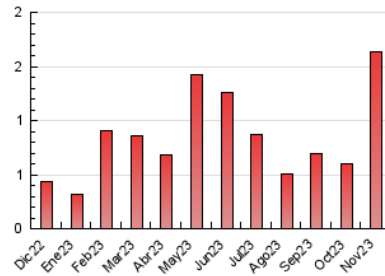

Páginas (x 1000)