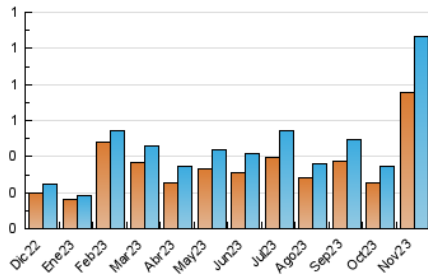

4.2 Por franja horaria (promedio)

Visitas_ (x 1000)

Páginas (x 1000)

4.3 Por meses

N. únicos / Visitas (x 1000)