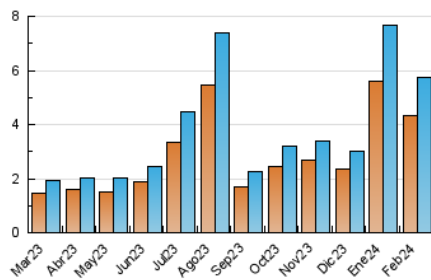

2. Secciones (Nacional)

	PAGINAS	%
HOME	884	12.08 %
RESTO	6.433	87.92 %

3. Por día del mes (Nacional)

Día	N. únicos	Visitas	Páginas	Día	N. únicos	Visitas	Páginas	Día	N. únicos	Visitas	Páginas
1	202	226	299	11	190	223	296	21	242	271	356
2	119	131	165	12	207	233	289	22	202	220	297
3	54	57	75	13	189	205	256	23	100	110	139
4	194	208	257	14	60	70	105	24	174	182	232
5	95	108	134	15	216	245	317	25	140	149	188
6	175	187	236	16	170	184	212	26	80	91	113
7	103	114	152	17	73	84	123	27	72	83	106
8	85	101	154	18	62	72	100	28	61	72	103
9	75	92	138	19	958	1.017	1.217	29	49	58	81
10	250	280	406	20	630	669	771				

4. Gráficas (Nacional)

4.1 Por día de la semana (promedio)

N. únicos / Visitas (x 100)

Páginas (x 100)

4.2 Por franja horaria (promedio)

Visitas_ (x 1000)

Páginas (x 1000)

4.3 Por meses

N. únicos / Visitas (x 1000)

Páginas (x 1000)

5. Observaciones

Este Medio Electrónico de Comunicación ha sido medido por la herramienta Google Analytics de Google (GA4)

6. Definiciones básicas (Para más información ver Normas Técnicas para el Control de los Medios Electrónicos de Comunicación)

Visita:

Una secuencia ininterrumpida de páginas servidas a un usuario válido. Si dicho usuario no realiza peticiones de páginas en un periodo de tiempo (30 min) la siguiente petición constituirá el inicio de una nueva visita.