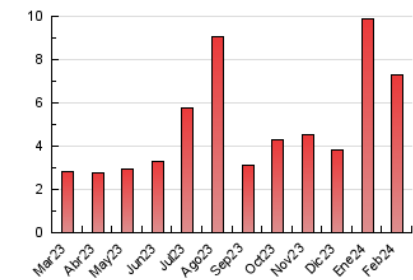

2. Secciones (Nacional)

	PAGINAS	%
HOME	884	12.08 %
RESTO	6.433	87.92 %

3. Por día del mes (Nacional)

Día	N. únicos	Visitas	Páginas	Día	N. únicos	Visitas	Páginas	Día	N. únicos	Visitas	Páginas
1	202	226	299	11	190	223	296	21	242	271	356
2	119	131	165	12	207	233	289	22	202	220	297
3	54	57	75	13	189	205	256	23	100	110	139
4	194	208	257	14	60	70	105	24	174	182	232
5	95	108	134	15	216	245	317	25	140	149	188
6	175	187	236	16	170	184	212	26	80	91	113
7	103	114	152	17	73	84	123	27	72	83	106
8	85	101	154	18	62	72	100	28	61	72	103
9	75	92	138	19	958	1.017	1.217	29	49	58	81
10	250	280	406	20	630	669	771				

4. Gráficas (Nacional)

4.1 Por día de la semana (promedio)

N. únicos / Visitas (x 100)

Páginas (x 100)

4.2 Por franja horaria (promedio)

Visitas_ (x 1000)

Páginas (x 1000)

4.3 Por meses

N. únicos / Visitas (x 1000)

Páginas (x 1000)

5. Observaciones

Este Medio Electrónico de Comunicación ha sido medido por la herramienta Google Analytics de Google (GA4)

6. Definiciones básicas (Para más información ver Normas Técnicas para el Control de los Medios Electrónicos de Comunicación)

Visita:

Una secuencia ininterrumpida de páginas servidas a un usuario válido. Si dicho usuario no realiza peticiones de páginas en un periodo de tiempo (30 min) la siguiente petición constituirá el inicio de una nueva visita.