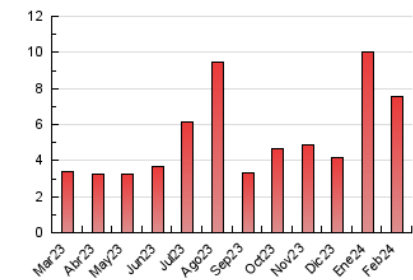

Páginas (x 1000)