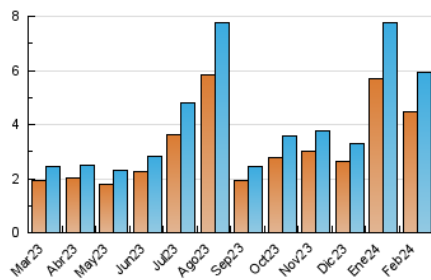

4.3 Por meses

N. únicos / Visitas (x 1000)