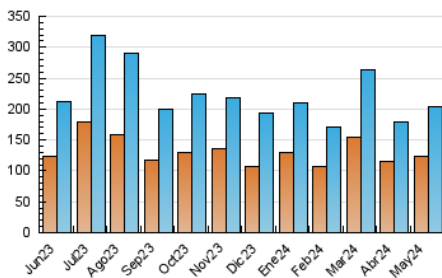

1. Cifras totales y promedios (Nacional)

MES - AÑO	NAVEGADORES UNICOS	VISITAS	PAGINAS
Mayo - 2024	123.057	203.009	334.864
PROMEDIO DIARIO	5.787	6.549	10.802
PROMEDIO LUNES-VIERNES	5.763	6.532	10.448
PROMEDIO SABADO-DOMINGO	5.858	6.598	11.819
PAGINAS / VISITAS	1,65		
DURACION MEDIA VISITAS	0:01:32		
TIEMPO INTERACCIÓN MEDIO	0:00:52		

2. Secciones (Nacional)

	PAGINAS	%
HOME	28.127	8.40 %
RESTO	306.737	91.60 %

3. Por día del mes (Nacional)

Día	N. únicos	Visitas	Páginas	Día	N. únicos	Visitas	Páginas	Día	N. únicos	Visitas	Páginas
1	3.696	4.314	7.027	11	7.054	7.986	13.333	21	9.690	10.576	15.768
2	3.847	4.435	7.326	12	7.017	7.958	12.990	22	7.022	7.669	11.346
3	4.869	5.913	11.639	13	4.236	4.920	8.213	23	5.506	6.241	11.215
4	5.763	6.546	15.626	14	3.549	4.029	6.586	24	4.359	4.990	8.933
5	6.122	6.820	14.129	15	4.098	4.879	7.888	25	5.134	5.810	9.578
6	6.285	7.156	12.068	16	7.305	8.077	11.408	26	4.882	5.416	9.139
7	6.822	7.735	11.738	17	4.785	5.446	8.761	27	5.243	6.028	9.626
8	3.956	4.612	7.703	18	5.538	6.316	9.987	28	5.150	5.804	10.098
9	3.907	4.595	7.530	19	5.357	5.928	9.772	29	4.384	5.033	9.494
10	7.827	8.944	13.855	20	5.382	6.276	9.905	30	3.839	4.649	8.171
								31	16.787	17.908	24.012

4. Gráficas (Nacional)

4.1 Por día de la semana (promedio)

N. únicos / Visitas (x 100)

Páginas (x 100)

4.2 Por franja horaria (promedio)

Visitas_ (x 1000)

Páginas (x 1000)

4.3 Por meses

N. únicos / Visitas (x 1000)

Páginas (x 1000)

5. Observaciones

Este Medio Electrónico de Comunicación ha sido medido por la herramienta Google Analytics de Google (GA4)

6. Definiciones básicas (Para más información ver Normas Técnicas para el Control de los Medios Electrónicos de Comunicación)