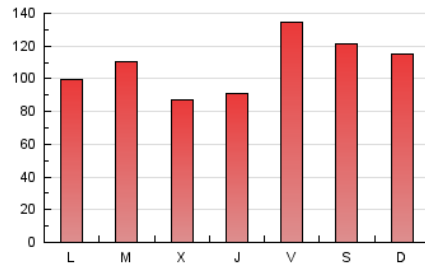

1. Cifras totales y promedios (Nacional)

MES - AÑO	NAVEGADORES UNICOS	VISITAS	PAGINAS
Mayo - 2024	123.057	203.009	334.864
PROMEDIO DIARIO	5.787	6.549	10.802
PROMEDIO LUNES-VIERNES	5.763	6.532	10.448
PROMEDIO SABADO-DOMINGO	5.858	6.598	11.819
PAGINAS / VISITAS	1,65		
DURACION MEDIA VISITAS	0:01:32		
TIEMPO INTERACCIÓN MEDIO	0:00:52		

2. Secciones (Nacional)

	PAGINAS	%
HOME	28.127	8.40 %
RESTO	306.737	91.60 %

3. Por día del mes (Nacional)

Día	N. únicos	Visitas	Páginas	Día	N. únicos	Visitas	Páginas	Día	N. únicos	Visitas	Páginas
1	3.696	4.314	7.027	11	7.054	7.986	13.333	21	9.690	10.576	15.768
2	3.847	4.435	7.326	12	7.017	7.958	12.990	22	7.022	7.669	11.346
3	4.869	5.913	11.639	13	4.236	4.920	8.213	23	5.506	6.241	11.215
4	5.763	6.546	15.626	14	3.549	4.029	6.586	24	4.359	4.990	8.933
5	6.122	6.820	14.129	15	4.098	4.879	7.888	25	5.134	5.810	9.578
6	6.285	7.156	12.068	16	7.305	8.077	11.408	26	4.882	5.416	9.139
7	6.822	7.735	11.738	17	4.785	5.446	8.761	27	5.243	6.028	9.626
8	3.956	4.612	7.703	18	5.538	6.316	9.987	28	5.150	5.804	10.098
9	3.907	4.595	7.530	19	5.357	5.928	9.772	29	4.384	5.033	9.494
10	7.827	8.944	13.855	20	5.382	6.276	9.905	30	3.839	4.649	8.171
								31	16.787	17.908	24.012

4. Gráficas (Nacional)

4.1 Por día de la semana (promedio)

N. únicos / Visitas (x 100)

Páginas (x 100)

4.2 Por franja horaria (promedio)

Visitas_ (x 1000)

Páginas (x 1000)

4.3 Por meses