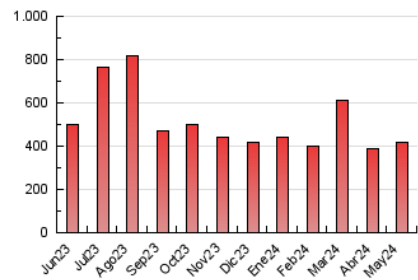

Páginas (x 1000)