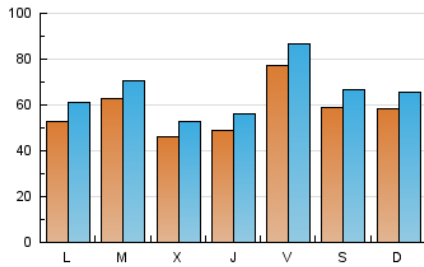

1. Cifras totales y promedios (Nacional)

MES - AÑO	NAVEGADORES UNICOS	VISITAS	PAGINAS
Mayo - 2024	123.057	203.009	334.864
PROMEDIO DIARIO	5.787	6.549	10.802
PROMEDIO LUNES-VIERNES	5.763	6.532	10.448
PROMEDIO SABADO-DOMINGO	5.858	6.598	11.819
PAGINAS / VISITAS	1,65		
DURACION MEDIA VISITAS	0:01:32		
TIEMPO INTERACCIÓN MEDIO	0:00:52		

2. Secciones (Nacional)

	PAGINAS	%
HOME	28.127	8.40 %
RESTO	306.737	91.60 %

3. Por día del mes (Nacional)

Día	N. únicos	Visitas	Páginas	Día	N. únicos	Visitas	Páginas	Día	N. únicos	Visitas	Páginas
1	3.696	4.314	7.027	11	7.054	7.986	13.333	21	9.690	10.576	15.768
2	3.847	4.435	7.326	12	7.017	7.958	12.990	22	7.022	7.669	11.346
3	4.869	5.913	11.639	13	4.236	4.920	8.213	23	5.506	6.241	11.215
4	5.763	6.546	15.626	14	3.549	4.029	6.586	24	4.359	4.990	8.933
5	6.122	6.820	14.129	15	4.098	4.879	7.888	25	5.134	5.810	9.578
6	6.285	7.156	12.068	16	7.305	8.077	11.408	26	4.882	5.416	9.139
7	6.822	7.735	11.738	17	4.785	5.446	8.761	27	5.243	6.028	9.626
8	3.956	4.612	7.703	18	5.538	6.316	9.987	28	5.150	5.804	10.098
9	3.907	4.595	7.530	19	5.357	5.928	9.772	29	4.384	5.033	9.494
10	7.827	8.944	13.855	20	5.382	6.276	9.905	30	3.839	4.649	8.171
								31	16.787	17.908	24.012

4. Gráficas (Nacional)

4.1 Por día de la semana (promedio)

N. únicos / Visitas (x 100)

Páginas (x 100)

4.2 Por franja horaria (promedio)

Visitas_ (x 1000)

Páginas (x 1000)

4.3 Por meses