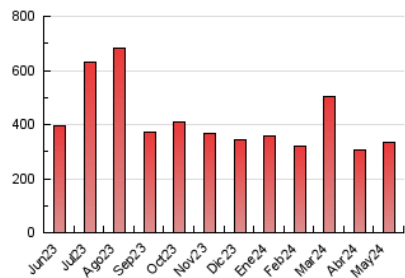

1. Cifras totales y promedios (Nacional)

MES - AÑO	NAVEGADORES UNICOS	VISITAS	PAGINAS
Mayo - 2024	123.057	203.009	334.864
PROMEDIO DIARIO	5.787	6.549	10.802
PROMEDIO LUNES-VIERNES	5.763	6.532	10.448
PROMEDIO SABADO-DOMINGO	5.858	6.598	11.819
PAGINAS / VISITAS	1,65		
DURACION MEDIA VISITAS	0:01:32		
TIEMPO INTERACCIÓN MEDIO	0:00:52		

2. Secciones (Nacional)

	PAGINAS	%
HOME	28.127	8.40 %
RESTO	306.737	91.60 %

3. Por día del mes (Nacional)

Día	N. únicos	Visitas	Páginas	Día	N. únicos	Visitas	Páginas	Día	N. únicos	Visitas	Páginas
1	3.696	4.314	7.027	11	7.054	7.986	13.333	21	9.690	10.576	15.768
2	3.847	4.435	7.326	12	7.017	7.958	12.990	22	7.022	7.669	11.346
3	4.869	5.913	11.639	13	4.236	4.920	8.213	23	5.506	6.241	11.215
4	5.763	6.546	15.626	14	3.549	4.029	6.586	24	4.359	4.990	8.933
5	6.122	6.820	14.129	15	4.098	4.879	7.888	25	5.134	5.810	9.578
6	6.285	7.156	12.068	16	7.305	8.077	11.408	26	4.882	5.416	9.139
7	6.822	7.735	11.738	17	4.785	5.446	8.761	27	5.243	6.028	9.626
8	3.956	4.612	7.703	18	5.538	6.316	9.987	28	5.150	5.804	10.098
9	3.907	4.595	7.530	19	5.357	5.928	9.772	29	4.384	5.033	9.494
10	7.827	8.944	13.855	20	5.382	6.276	9.905	30	3.839	4.649	8.171
								31	16.787	17.908	24.012

4. Gráficas (Nacional)

4.1 Por día de la semana (promedio)

N. únicos / Visitas (x 100)

Páginas (x 100)

4.2 Por franja horaria (promedio)

Visitas_ (x 1000)

Páginas (x 1000)

4.3 Por meses

N. únicos / Visitas (x 1000)

Páginas (x 1000)

5. Observaciones

Este Medio Electrónico de Comunicación ha sido medido por la herramienta Google Analytics de Google (GA4)

6. Definiciones básicas (Para más información ver Normas Técnicas para el Control de los Medios Electrónicos de Comunicación)