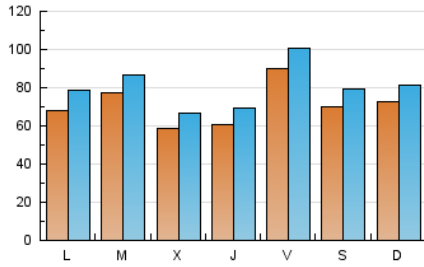

1. Cifras totales y promedios (Nacional e Internacional)

MES - AÑO	NAVEGADORES UNICOS	VISITAS	PAGINAS
Mayo - 2024	154.034	249.009	414.943
PROMEDIO DIARIO	7.090	8.033	13.385
PROMEDIO LUNES-VIERNES	7.083	8.038	13.041
PROMEDIO SABADO-DOMINGO	7.111	8.017	14.374
PAGINAS / VISITAS	1,67		
DURACION MEDIA VISITAS	0:01:36		
TIEMPO INTERACCIÓN MEDIO	0:00:53		

2. Secciones (Nacional e Internacional)

	PAGINAS	%
HOME	32.407	7.81 %
RESTO	382.536	92.19 %

3. Por día del mes (Nacional e Internacional)

Día	N. únicos	Visitas	Páginas	Día	N. únicos	Visitas	Páginas	Día	N. únicos	Visitas	Páginas
1	4.775	5.528	9.040	11	8.312	9.342	15.839	21	11.305	12.367	18.796
2	4.756	5.463	8.884	12	8.432	9.530	16.127	22	8.343	9.142	13.870
3	5.632	6.826	13.137	13	5.552	6.411	10.808	23	6.875	7.741	13.954
4	6.390	7.316	16.908	14	4.817	5.414	8.889	24	5.619	6.377	11.536
5	7.442	8.406	16.687	15	5.340	6.313	10.080	25	6.422	7.252	12.215
6	7.869	8.979	15.409	16	8.546	9.368	13.684	26	6.344	7.086	12.270
7	8.150	9.376	14.636	17	5.969	6.821	11.041	27	6.924	8.046	12.914
8	5.143	5.946	10.092	18	6.793	7.725	12.442	28	6.626	7.571	13.055
9	5.125	6.003	10.040	19	6.754	7.477	12.506	29	5.728	6.552	12.437
10	9.014	10.413	16.144	20	6.929	8.076	13.042	30	5.190	6.219	10.950
								31	18.684	19.923	27.511

4. Gráficas (Nacional e Internacional)

4.1 Por día de la semana (promedio)

N. únicos / Visitas (x 100)

Páginas (x 100)

4.2 Por franja horaria (promedio)

Visitas_ (x 1000)

Páginas (x 1000)

4.3 Por meses