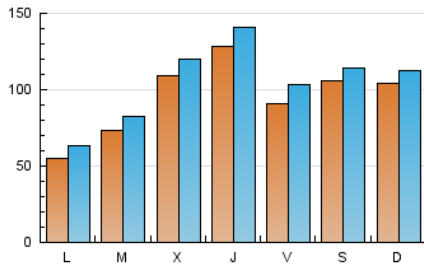

1. Cifras totales y promedios (Nacional)

MES - AÑO	NAVEGADORES UNICOS	VISITAS	PAGINAS
Junio - 2024	207.612	317.460	457.702
PROMEDIO DIARIO	9.576	10.582	15.257
PROMEDIO LUNES-VIERNES	9.125	10.206	14.700
PROMEDIO SABADO-DOMINGO	10.479	11.333	16.370
PAGINAS / VISITAS	1,44		
DURACION MEDIA VISITAS	0:01:15		
TIEMPO INTERACCIÓN MEDIO	0:00:37		

2. Secciones (Nacional)

	PAGINAS	%
HOME	30.676	6.70 %
RESTO	427.026	93.30 %

3. Por día del mes (Nacional)

Día	N. únicos	Visitas	Páginas	Día	N. únicos	Visitas	Páginas	Día	N. únicos	Visitas	Páginas
1	26.194	27.529	34.732	11	4.357	5.092	8.403	21	10.348	11.679	16.155
2	8.647	9.515	15.457	12	7.693	8.915	14.747	22	8.007	9.053	13.612
3	6.799	7.693	13.994	13	8.289	9.361	14.021	23	8.641	9.932	14.775
4	6.158	7.049	11.250	14	4.998	5.816	8.704	24	5.835	6.790	10.776
5	5.605	6.321	10.107	15	4.273	4.886	8.077	25	14.202	15.544	19.986
6	5.408	6.046	9.445	16	4.281	4.894	7.869	26	21.089	22.508	28.252
7	6.733	7.424	11.306	17	5.110	5.917	10.167	27	16.168	18.049	23.510
8	7.093	7.547	11.119	18	4.555	5.465	8.776	28	14.368	16.311	22.308
9	5.817	6.527	9.881	19	9.204	10.219	14.514	29	7.182	8.129	12.758
10	4.250	5.025	8.068	20	21.325	22.903	29.510	30	24.656	25.321	35.423

4. Gráficas (Nacional)

4.1 Por día de la semana (promedio)

N. únicos / Visitas (x 100)

Páginas (x 100)

4.2 Por franja horaria (promedio)

Visitas_ (x 1000)

Páginas (x 1000)

4.3 Por meses