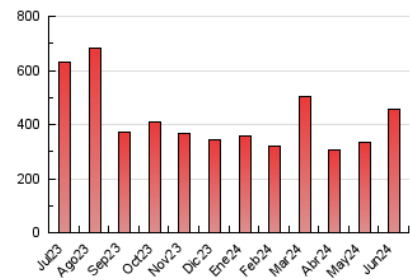

1. Cifras totales y promedios (Nacional)

MES - AÑO	NAVEGADORES UNICOS	VISITAS	PAGINAS
Junio - 2024	207.612	317.460	457.702
PROMEDIO DIARIO	9.576	10.582	15.257
PROMEDIO LUNES-VIERNES	9.125	10.206	14.700
PROMEDIO SABADO-DOMINGO	10.479	11.333	16.370
PAGINAS / VISITAS	1,44		
DURACION MEDIA VISITAS	0:01:15		
TIEMPO INTERACCIÓN MEDIO	0:00:37		

2. Secciones (Nacional)

	PAGINAS	%
HOME	30.676	6.70 %
RESTO	427.026	93.30 %

3. Por día del mes (Nacional)

Día	N. únicos	Visitas	Páginas	Día	N. únicos	Visitas	Páginas	Día	N. únicos	Visitas	Páginas
1	26.194	27.529	34.732	11	4.357	5.092	8.403	21	10.348	11.679	16.155
2	8.647	9.515	15.457	12	7.693	8.915	14.747	22	8.007	9.053	13.612
3	6.799	7.693	13.994	13	8.289	9.361	14.021	23	8.641	9.932	14.775
4	6.158	7.049	11.250	14	4.998	5.816	8.704	24	5.835	6.790	10.776
5	5.605	6.321	10.107	15	4.273	4.886	8.077	25	14.202	15.544	19.986
6	5.408	6.046	9.445	16	4.281	4.894	7.869	26	21.089	22.508	28.252
7	6.733	7.424	11.306	17	5.110	5.917	10.167	27	16.168	18.049	23.510
8	7.093	7.547	11.119	18	4.555	5.465	8.776	28	14.368	16.311	22.308
9	5.817	6.527	9.881	19	9.204	10.219	14.514	29	7.182	8.129	12.758
10	4.250	5.025	8.068	20	21.325	22.903	29.510	30	24.656	25.321	35.423

4. Gráficas (Nacional)

4.1 Por día de la semana (promedio)

N. únicos / Visitas (x 100)

Páginas (x 100)

4.2 Por franja horaria (promedio)

Visitas_ (x 1000)

Páginas (x 1000)

4.3 Por meses

N. únicos / Visitas (x 1000)

Páginas (x 1000)

5. Observaciones

Este Medio Electrónico de Comunicación ha sido medido por la herramienta Google Analytics de Google (GA4)

6. Definiciones básicas (Para más información ver Normas Técnicas para el Control de los Medios Electrónicos de Comunicación)