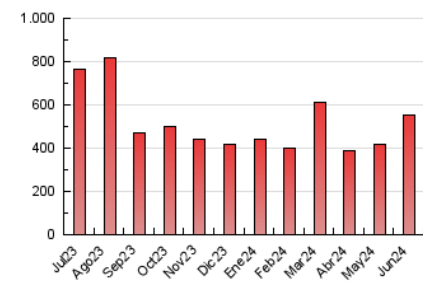

Páginas (x 1000)