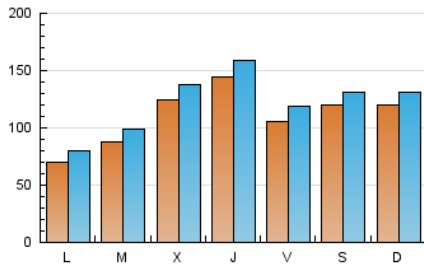

1. Cifras totales y promedios (Nacional e Internacional)

MES - AÑO	NAVEGADORES UNICOS	VISITAS	PAGINAS
Junio - 2024	244.053	369.646	552.650
PROMEDIO DIARIO	11.090	12.322	18.422
PROMEDIO LUNES-VIERNES	10.627	11.924	17.889
PROMEDIO SABADO-DOMINGO	12.017	13.118	19.487
PAGINAS / VISITAS	1,50		
DURACION MEDIA VISITAS	0:01:21		
TIEMPO INTERACCIÓN MEDIO	0:00:41		

2. Secciones (Nacional e Internacional)

	PAGINAS	%
HOME	35.363	6.40 %
RESTO	517.287	93.60 %

3. Por día del mes (Nacional e Internacional)

Día	N. únicos	Visitas	Páginas	Día	N. únicos	Visitas	Páginas	Día	N. únicos	Visitas	Páginas
1	27.822	29.470	37.982	11	5.824	6.682	11.291	21	11.925	13.505	19.223
2	10.348	11.416	19.371	12	9.306	10.813	18.062	22	9.445	10.709	16.584
3	8.292	9.330	17.193	13	9.899	11.254	17.350	23	10.324	11.921	18.027
4	7.549	8.623	14.099	14	6.396	7.459	11.585	24	7.343	8.642	13.830
5	6.921	8.022	13.022	15	5.620	6.443	10.736	25	15.688	17.287	23.049
6	6.787	7.664	12.137	16	5.738	6.622	10.750	26	22.701	24.375	31.392
7	8.027	8.976	13.697	17	6.614	7.607	13.247	27	17.678	19.879	26.593
8	8.464	9.128	13.865	18	5.992	7.103	11.754	28	15.840	17.823	25.376
9	7.274	8.238	12.856	19	10.872	12.008	19.933	29	8.568	9.729	15.471
10	5.663	6.542	10.732	20	23.219	24.876	34.218	30	26.571	27.500	39.225

4. Gráficas (Nacional e Internacional)

4.1 Por día de la semana (promedio)

N. únicos / Visitas (x 100)

Páginas (x 100)

4.2 Por franja horaria (promedio)

Visitas_ (x 1000)

Páginas (x 1000)

4.3 Por meses