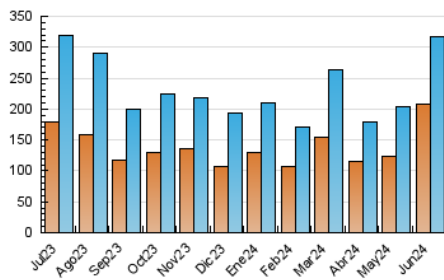

4.3 Por meses

N. únicos / Visitas (x 1000)