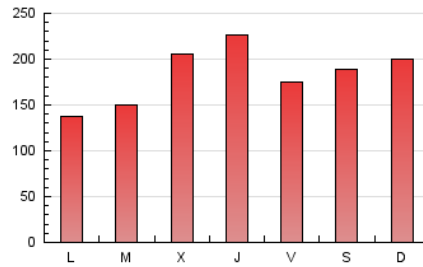

1. Cifras totales y promedios (Nacional e Internacional)

MES - AÑO	NAVEGADORES UNICOS	VISITAS	PAGINAS
Junio - 2024	244.053	369.646	552.650
PROMEDIO DIARIO	11.090	12.322	18.422
PROMEDIO LUNES-VIERNES	10.627	11.924	17.889
PROMEDIO SABADO-DOMINGO	12.017	13.118	19.487
PAGINAS / VISITAS	1,50		
DURACION MEDIA VISITAS	0:01:21		
TIEMPO INTERACCIÓN MEDIO	0:00:41		

2. Secciones (Nacional e Internacional)

	PAGINAS	%
HOME	35.363	6.40 %
RESTO	517.287	93.60 %

3. Por día del mes (Nacional e Internacional)

Día	N. únicos	Visitas	Páginas	Día	N. únicos	Visitas	Páginas	Día	N. únicos	Visitas	Páginas
1	27.822	29.470	37.982	11	5.824	6.682	11.291	21	11.925	13.505	19.223
2	10.348	11.416	19.371	12	9.306	10.813	18.062	22	9.445	10.709	16.584
3	8.292	9.330	17.193	13	9.899	11.254	17.350	23	10.324	11.921	18.027
4	7.549	8.623	14.099	14	6.396	7.459	11.585	24	7.343	8.642	13.830
5	6.921	8.022	13.022	15	5.620	6.443	10.736	25	15.688	17.287	23.049
6	6.787	7.664	12.137	16	5.738	6.622	10.750	26	22.701	24.375	31.392
7	8.027	8.976	13.697	17	6.614	7.607	13.247	27	17.678	19.879	26.593
8	8.464	9.128	13.865	18	5.992	7.103	11.754	28	15.840	17.823	25.376
9	7.274	8.238	12.856	19	10.872	12.008	19.933	29	8.568	9.729	15.471
10	5.663	6.542	10.732	20	23.219	24.876	34.218	30	26.571	27.500	39.225

4. Gráficas (Nacional e Internacional)

4.1 Por día de la semana (promedio)

N. únicos / Visitas (x 100)

Páginas (x 100)

4.2 Por franja horaria (promedio)

Visitas_ (x 1000)

Páginas (x 1000)

4.3 Por meses