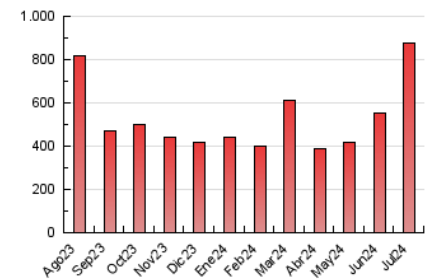

Páginas (x 1000)