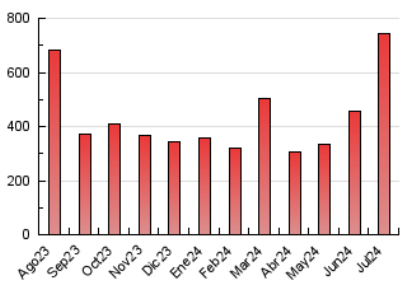

1. Cifras totales y promedios (Nacional)

MES - AÑO	NAVEGADORES UNICOS	VISITAS	PAGINAS
Julio - 2024	251.535	441.974	744.139
PROMEDIO DIARIO	12.440	14.257	24.004
PROMEDIO LUNES-VIERNES	11.869	13.470	21.319
PROMEDIO SABADO-DOMINGO	14.083	16.519	31.725
PAGINAS / VISITAS	1,68		
DURACION MEDIA VISITAS	0:01:21		
TIEMPO INTERACCIÓN MEDIO	0:00:41		

2. Secciones (Nacional)

	PAGINAS	%
HOME	36.951	4.97 %
RESTO	707.188	95.03 %

3. Por día del mes (Nacional)

Día	N. únicos	Visitas	Páginas	Día	N. únicos	Visitas	Páginas	Día	N. únicos	Visitas	Páginas
1	20.938	22.747	31.193	11	10.522	12.484	20.237	21	9.117	10.166	16.350
2	18.975	20.374	27.592	12	10.591	13.060	20.428	22	7.269	8.497	14.333
3	10.543	11.841	17.486	13	13.933	16.612	29.422	23	10.137	11.789	18.931
4	12.451	14.235	20.474	14	15.531	18.357	57.130	24	14.256	15.904	23.868
5	10.017	11.553	17.250	15	8.199	9.645	23.422	25	19.730	21.519	31.083
6	17.598	21.105	36.806	16	6.736	7.797	15.279	26	9.194	10.484	16.163
7	27.919	33.082	62.102	17	9.044	10.424	16.580	27	9.085	10.464	15.817
8	18.055	20.520	35.249	18	13.408	14.503	21.223	28	7.159	8.236	13.148
9	15.121	17.703	28.219	19	15.115	16.833	26.205	29	6.802	7.798	13.409
10	12.230	14.525	27.536	20	12.320	14.133	23.022	30	7.605	8.632	13.078
								31	6.044	6.952	11.104

4. Gráficas (Nacional)

4.1 Por día de la semana (promedio)

N. únicos / Visitas (x 100)

Páginas (x 100)

4.2 Por franja horaria (promedio)

Visitas_ (x 1000)

Páginas (x 1000)

4.3 Por meses

N. únicos / Visitas (x 1000)

Páginas (x 1000)

5. Observaciones

Este Medio Electrónico de Comunicación ha sido medido por la herramienta Google Analytics de Google (GA4)

6. Definiciones básicas (Para más información ver Normas Técnicas para el Control de los Medios Electrónicos de Comunicación)