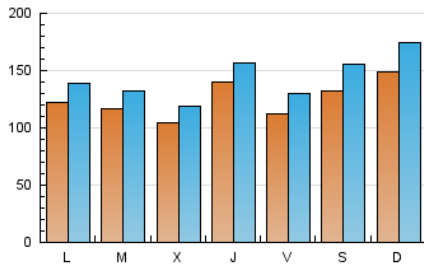

1. Cifras totales y promedios (Nacional)

MES - AÑO	NAVEGADORES UNICOS	VISITAS	PAGINAS
Julio - 2024	251.535	441.974	744.139
PROMEDIO DIARIO	12.440	14.257	24.004
PROMEDIO LUNES-VIERNES	11.869	13.470	21.319
PROMEDIO SABADO-DOMINGO	14.083	16.519	31.725
PAGINAS / VISITAS	1,68		
DURACION MEDIA VISITAS	0:01:21		
TIEMPO INTERACCIÓN MEDIO	0:00:41		

2. Secciones (Nacional)

	PAGINAS	%
HOME	36.951	4.97 %
RESTO	707.188	95.03 %

3. Por día del mes (Nacional)

Día	N. únicos	Visitas	Páginas	Día	N. únicos	Visitas	Páginas	Día	N. únicos	Visitas	Páginas
1	20.938	22.747	31.193	11	10.522	12.484	20.237	21	9.117	10.166	16.350
2	18.975	20.374	27.592	12	10.591	13.060	20.428	22	7.269	8.497	14.333
3	10.543	11.841	17.486	13	13.933	16.612	29.422	23	10.137	11.789	18.931
4	12.451	14.235	20.474	14	15.531	18.357	57.130	24	14.256	15.904	23.868
5	10.017	11.553	17.250	15	8.199	9.645	23.422	25	19.730	21.519	31.083
6	17.598	21.105	36.806	16	6.736	7.797	15.279	26	9.194	10.484	16.163
7	27.919	33.082	62.102	17	9.044	10.424	16.580	27	9.085	10.464	15.817
8	18.055	20.520	35.249	18	13.408	14.503	21.223	28	7.159	8.236	13.148
9	15.121	17.703	28.219	19	15.115	16.833	26.205	29	6.802	7.798	13.409
10	12.230	14.525	27.536	20	12.320	14.133	23.022	30	7.605	8.632	13.078
								31	6.044	6.952	11.104

4. Gráficas (Nacional)

4.1 Por día de la semana (promedio)

N. únicos / Visitas (x 100)

Páginas (x 100)

4.2 Por franja horaria (promedio)

Visitas_ (x 1000)

Páginas (x 1000)

4.3 Por meses