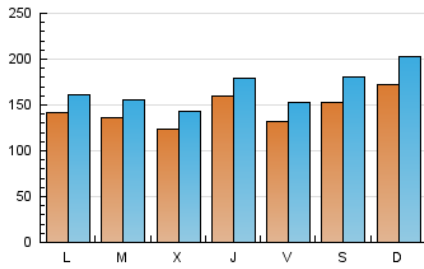

4. Gráficas (Nacional e Internacional)

4.1 Por día de la semana (promedio)

N. únicos / Visitas (x 100)