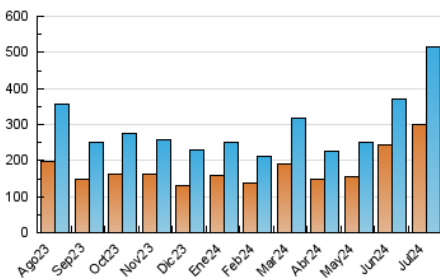

4.3 Por meses

N. únicos / Visitas (x 1000)