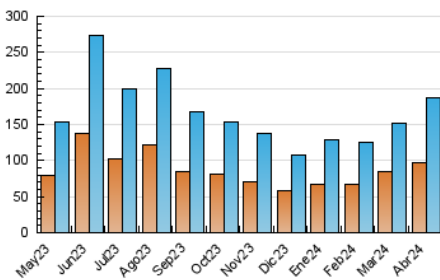

4.3 Por meses

N. únicos / Visitas (x 1000)