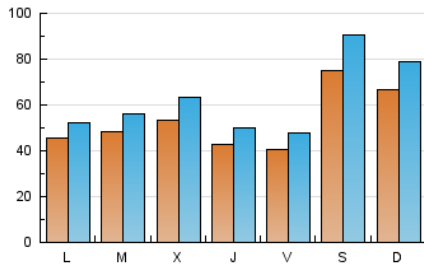

1. Cifras totales y promedios (Nacional)

MES - AÑO	NAVEGADORES UNICOS	VISITAS	PAGINAS
Abril - 2024	96.775	186.572	322.890
PROMEDIO DIARIO	5.273	6.219	10.763
PROMEDIO LUNES-VIERNES	4.607	5.398	9.367
PROMEDIO SABADO-DOMINGO	7.106	8.478	14.602
PAGINAS / VISITAS	1,73		
DURACION MEDIA VISITAS	0:01:31		
TIEMPO INTERACCIÓN MEDIO	0:00:59		

2. Secciones (Nacional)

	PAGINAS	%
HOME	25.048	7.76 %
RESTO	297.842	92.24 %

3. Por día del mes (Nacional)

Día	N. únicos	Visitas	Páginas	Día	N. únicos	Visitas	Páginas	Día	N. únicos	Visitas	Páginas
1	4.018	4.839	10.027	11	4.817	5.769	10.893	21	4.038	4.628	7.246
2	3.760	4.392	10.465	12	3.866	4.469	8.529	22	2.999	3.519	6.115
3	5.987	7.160	11.350	13	15.451	19.015	33.487	23	2.994	3.495	5.793
4	4.043	4.607	7.575	14	15.239	18.296	33.049	24	3.690	4.272	6.613
5	2.644	3.073	5.208	15	5.737	6.566	11.061	25	3.969	4.671	7.465
6	2.052	2.338	4.053	16	5.533	6.641	11.038	26	5.177	6.334	9.871
7	2.328	2.707	4.479	17	4.901	5.449	9.444	27	6.124	7.386	12.682
8	5.686	6.342	9.821	18	4.189	5.034	10.002	28	5.136	5.968	10.974
9	6.842	7.772	12.656	19	4.454	5.132	9.191	29	4.217	4.906	7.838
10	6.736	8.515	16.230	20	6.478	7.484	10.847	30	5.086	5.793	8.888

4. Gráficas (Nacional)

4.1 Por día de la semana (promedio)

N. únicos / Visitas (x 100)

Páginas (x 100)

4.2 Por franja horaria (promedio)

Visitas_ (x 1000)

Páginas (x 1000)

4.3 Por meses