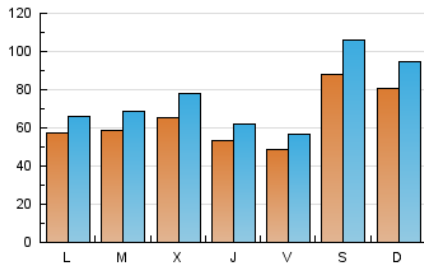

1. Cifras totales y promedios (Nacional e Internacional)

MES - AÑO	NAVEGADORES UNICOS	VISITAS	PAGINAS
Abril - 2024	123.340	226.383	393.145
PROMEDIO DIARIO	6.411	7.546	13.105
PROMEDIO LUNES-VIERNES	5.680	6.647	11.534
PROMEDIO SABADO-DOMINGO	8.424	10.019	17.426
PAGINAS / VISITAS	1,74		
DURACION MEDIA VISITAS	0:01:34		
TIEMPO INTERACCIÓN MEDIO	0:00:58		

2. Secciones (Nacional e Internacional)

	PAGINAS	%
HOME	27.693	7.04 %
RESTO	365.452	92.96 %

3. Por día del mes (Nacional e Internacional)

Día	N. únicos	Visitas	Páginas	Día	N. únicos	Visitas	Páginas	Día	N. únicos	Visitas	Páginas
1	4.861	5.732	11.791	11	5.666	6.692	12.605	21	5.020	5.742	9.375
2	4.595	5.291	12.249	12	4.553	5.237	9.914	22	3.916	4.538	7.905
3	6.869	8.153	13.074	13	17.766	22.093	38.448	23	3.826	4.522	7.524
4	4.878	5.560	9.344	14	17.860	21.344	38.794	24	4.506	5.287	8.200
5	3.353	3.824	6.652	15	7.805	9.152	15.331	25	4.857	5.675	9.373
6	2.767	3.081	5.358	16	7.203	8.750	14.317	26	6.129	7.372	11.818
7	3.169	3.582	6.407	17	7.097	7.991	13.241	27	7.178	8.573	14.865
8	6.731	7.496	11.927	18	5.860	6.962	13.169	28	6.178	7.080	13.257
9	7.773	8.909	14.756	19	5.473	6.344	11.413	29	5.233	6.073	9.891
10	7.681	9.790	18.429	20	7.451	8.653	12.902	30	6.087	6.885	10.816

4. Gráficas (Nacional e Internacional)

4.1 Por día de la semana (promedio)

N. únicos / Visitas (x 100)

Páginas (x 100)

4.2 Por franja horaria (promedio)

Visitas_ (x 1000)

Páginas (x 1000)

4.3 Por meses