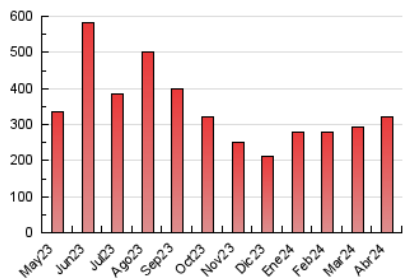

Páginas (x 1000)