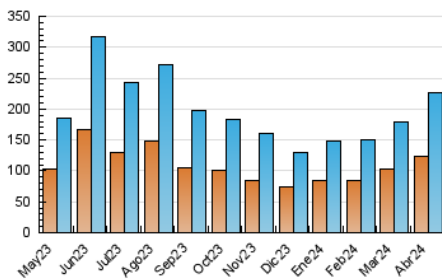

4.3 Por meses

N. únicos / Visitas (x 1000)