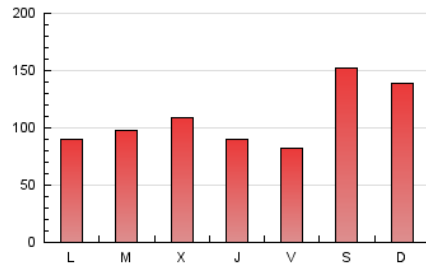

1. Cifras totales y promedios (Nacional)

MES - AÑO	NAVEGADORES UNICOS	VISITAS	PAGINAS
Abril - 2024	96.775	186.572	322.890
PROMEDIO DIARIO	5.273	6.219	10.763
PROMEDIO LUNES-VIERNES	4.607	5.398	9.367
PROMEDIO SABADO-DOMINGO	7.106	8.478	14.602
PAGINAS / VISITAS	1,73		
DURACION MEDIA VISITAS	0:01:31		
TIEMPO INTERACCIÓN MEDIO	0:00:59		

2. Secciones (Nacional)

	PAGINAS	%
HOME	25.048	7.76 %
RESTO	297.842	92.24 %

3. Por día del mes (Nacional)

Día	N. únicos	Visitas	Páginas	Día	N. únicos	Visitas	Páginas	Día	N. únicos	Visitas	Páginas
1	4.018	4.839	10.027	11	4.817	5.769	10.893	21	4.038	4.628	7.246
2	3.760	4.392	10.465	12	3.866	4.469	8.529	22	2.999	3.519	6.115
3	5.987	7.160	11.350	13	15.451	19.015	33.487	23	2.994	3.495	5.793
4	4.043	4.607	7.575	14	15.239	18.296	33.049	24	3.690	4.272	6.613
5	2.644	3.073	5.208	15	5.737	6.566	11.061	25	3.969	4.671	7.465
6	2.052	2.338	4.053	16	5.533	6.641	11.038	26	5.177	6.334	9.871
7	2.328	2.707	4.479	17	4.901	5.449	9.444	27	6.124	7.386	12.682
8	5.686	6.342	9.821	18	4.189	5.034	10.002	28	5.136	5.968	10.974
9	6.842	7.772	12.656	19	4.454	5.132	9.191	29	4.217	4.906	7.838
10	6.736	8.515	16.230	20	6.478	7.484	10.847	30	5.086	5.793	8.888

4. Gráficas (Nacional)

4.1 Por día de la semana (promedio)

N. únicos / Visitas (x 100)

Páginas (x 100)

4.2 Por franja horaria (promedio)

Visitas_ (x 1000)

Páginas (x 1000)

4.3 Por meses