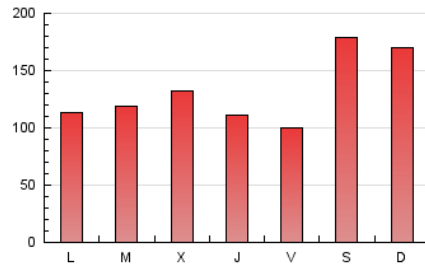

1. Cifras totales y promedios (Nacional e Internacional)

MES - AÑO	NAVEGADORES UNICOS	VISITAS	PAGINAS
Abril - 2024	123.340	226.383	393.145
PROMEDIO DIARIO	6.411	7.546	13.105
PROMEDIO LUNES-VIERNES	5.680	6.647	11.534
PROMEDIO SABADO-DOMINGO	8.424	10.019	17.426
PAGINAS / VISITAS	1,74		
DURACION MEDIA VISITAS	0:01:34		
TIEMPO INTERACCIÓN MEDIO	0:00:58		

2. Secciones (Nacional e Internacional)

	PAGINAS	%
HOME	27.693	7.04 %
RESTO	365.452	92.96 %

3. Por día del mes (Nacional e Internacional)

Día	N. únicos	Visitas	Páginas	Día	N. únicos	Visitas	Páginas	Día	N. únicos	Visitas	Páginas
1	4.861	5.732	11.791	11	5.666	6.692	12.605	21	5.020	5.742	9.375
2	4.595	5.291	12.249	12	4.553	5.237	9.914	22	3.916	4.538	7.905
3	6.869	8.153	13.074	13	17.766	22.093	38.448	23	3.826	4.522	7.524
4	4.878	5.560	9.344	14	17.860	21.344	38.794	24	4.506	5.287	8.200
5	3.353	3.824	6.652	15	7.805	9.152	15.331	25	4.857	5.675	9.373
6	2.767	3.081	5.358	16	7.203	8.750	14.317	26	6.129	7.372	11.818
7	3.169	3.582	6.407	17	7.097	7.991	13.241	27	7.178	8.573	14.865
8	6.731	7.496	11.927	18	5.860	6.962	13.169	28	6.178	7.080	13.257
9	7.773	8.909	14.756	19	5.473	6.344	11.413	29	5.233	6.073	9.891
10	7.681	9.790	18.429	20	7.451	8.653	12.902	30	6.087	6.885	10.816

4. Gráficas (Nacional e Internacional)

4.1 Por día de la semana (promedio)

N. únicos / Visitas (x 100)

Páginas (x 100)

4.2 Por franja horaria (promedio)

Visitas_ (x 1000)

Páginas (x 1000)

4.3 Por meses