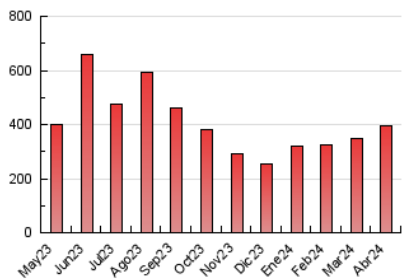

Páginas (x 1000)