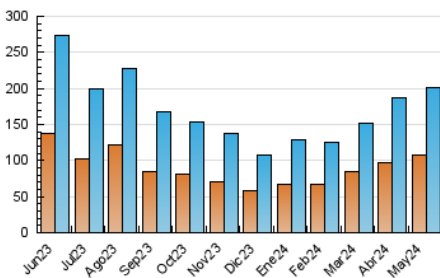

1. Cifras totales y promedios (Nacional)

MES - AÑO	NAVEGADORES UNICOS	VISITAS	PAGINAS
Mayo - 2024	108.522	201.314	410.394
PROMEDIO DIARIO	5.576	6.494	13.239
PROMEDIO LUNES-VIERNES	5.019	5.841	11.285
PROMEDIO SABADO-DOMINGO	7.178	8.373	18.854
PAGINAS / VISITAS	2,04		
DURACION MEDIA VISITAS	0:01:38		
TIEMPO INTERACCIÓN MEDIO	0:01:02		

2. Secciones (Nacional)

	PAGINAS	%
HOME	24.779	6.04 %
RESTO	385.615	93.96 %

3. Por día del mes (Nacional)

Día	N. únicos	Visitas	Páginas	Día	N. únicos	Visitas	Páginas	Día	N. únicos	Visitas	Páginas
1	5.127	6.036	12.685	11	3.598	4.224	6.455	21	5.534	6.323	12.191
2	4.448	5.360	9.192	12	6.644	7.349	10.176	22	4.696	5.446	9.880
3	6.326	7.537	15.079	13	6.140	6.886	9.959	23	7.637	8.880	13.213
4	4.875	5.830	11.158	14	5.166	5.882	9.042	24	9.338	10.562	15.166
5	7.167	8.692	14.888	15	2.882	3.472	5.989	25	6.063	6.867	10.558
6	3.883	4.584	8.429	16	2.390	2.793	4.897	26	8.127	9.366	36.280
7	3.139	3.679	6.454	17	1.988	2.340	4.056	27	9.164	10.801	36.901
8	3.329	3.829	7.465	18	9.478	11.249	24.210	28	6.117	6.995	14.111
9	2.855	3.406	5.808	19	11.469	13.404	37.108	29	4.763	5.823	10.615
10	2.599	3.152	5.408	20	7.538	8.495	20.592	30	5.994	6.966	13.224
								31	4.377	5.086	9.205

4. Gráficas (Nacional)

4.1 Por día de la semana (promedio)

N. únicos / Visitas (x 100)

Páginas (x 100)

4.2 Por franja horaria (promedio)

Visitas_ (x 1000)

Páginas (x 1000)

4.3 Por meses

N. únicos / Visitas (x 1000)

Páginas (x 1000)

5. Observaciones

Este Medio Electrónico de Comunicación ha sido medido por la herramienta Google Analytics de Google (GA4)

6. Definiciones básicas (Para más información ver Normas Técnicas para el Control de los Medios Electrónicos de Comunicación)