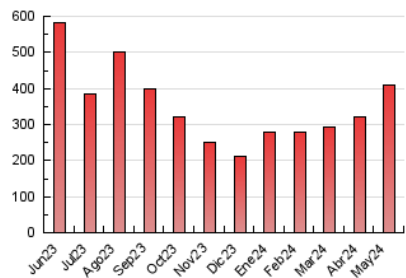

1. Cifras totales y promedios (Nacional)

MES - AÑO	NAVEGADORES UNICOS	VISITAS	PAGINAS
Mayo - 2024	108.522	201.314	410.394
PROMEDIO DIARIO	5.576	6.494	13.239
PROMEDIO LUNES-VIERNES	5.019	5.841	11.285
PROMEDIO SABADO-DOMINGO	7.178	8.373	18.854
PAGINAS / VISITAS	2,04		
DURACION MEDIA VISITAS	0:01:38		
TIEMPO INTERACCIÓN MEDIO	0:01:02		

2. Secciones (Nacional)

	PAGINAS	%
HOME	24.779	6.04 %
RESTO	385.615	93.96 %

3. Por día del mes (Nacional)

Día	N. únicos	Visitas	Páginas	Día	N. únicos	Visitas	Páginas	Día	N. únicos	Visitas	Páginas
1	5.127	6.036	12.685	11	3.598	4.224	6.455	21	5.534	6.323	12.191
2	4.448	5.360	9.192	12	6.644	7.349	10.176	22	4.696	5.446	9.880
3	6.326	7.537	15.079	13	6.140	6.886	9.959	23	7.637	8.880	13.213
4	4.875	5.830	11.158	14	5.166	5.882	9.042	24	9.338	10.562	15.166
5	7.167	8.692	14.888	15	2.882	3.472	5.989	25	6.063	6.867	10.558
6	3.883	4.584	8.429	16	2.390	2.793	4.897	26	8.127	9.366	36.280
7	3.139	3.679	6.454	17	1.988	2.340	4.056	27	9.164	10.801	36.901
8	3.329	3.829	7.465	18	9.478	11.249	24.210	28	6.117	6.995	14.111
9	2.855	3.406	5.808	19	11.469	13.404	37.108	29	4.763	5.823	10.615
10	2.599	3.152	5.408	20	7.538	8.495	20.592	30	5.994	6.966	13.224
								31	4.377	5.086	9.205

4. Gráficas (Nacional)

4.1 Por día de la semana (promedio)

N. únicos / Visitas (x 100)

Páginas (x 100)

4.2 Por franja horaria (promedio)

Visitas_ (x 1000)

Páginas (x 1000)

4.3 Por meses

N. únicos / Visitas (x 1000)

Páginas (x 1000)

5. Observaciones

Este Medio Electrónico de Comunicación ha sido medido por la herramienta Google Analytics de Google (GA4)

6. Definiciones básicas (Para más información ver Normas Técnicas para el Control de los Medios Electrónicos de Comunicación)