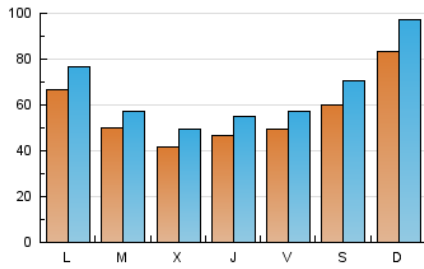

1. Cifras totales y promedios (Nacional)

MES - AÑO	NAVEGADORES UNICOS	VISITAS	PAGINAS
Mayo - 2024	108.522	201.314	410.394
PROMEDIO DIARIO	5.576	6.494	13.239
PROMEDIO LUNES-VIERNES	5.019	5.841	11.285
PROMEDIO SABADO-DOMINGO	7.178	8.373	18.854
PAGINAS / VISITAS	2,04		
DURACION MEDIA VISITAS	0:01:38		
TIEMPO INTERACCIÓN MEDIO	0:01:02		

2. Secciones (Nacional)

	PAGINAS	%
HOME	24.779	6.04 %
RESTO	385.615	93.96 %

3. Por día del mes (Nacional)

Día	N. únicos	Visitas	Páginas	Día	N. únicos	Visitas	Páginas	Día	N. únicos	Visitas	Páginas
1	5.127	6.036	12.685	11	3.598	4.224	6.455	21	5.534	6.323	12.191
2	4.448	5.360	9.192	12	6.644	7.349	10.176	22	4.696	5.446	9.880
3	6.326	7.537	15.079	13	6.140	6.886	9.959	23	7.637	8.880	13.213
4	4.875	5.830	11.158	14	5.166	5.882	9.042	24	9.338	10.562	15.166
5	7.167	8.692	14.888	15	2.882	3.472	5.989	25	6.063	6.867	10.558
6	3.883	4.584	8.429	16	2.390	2.793	4.897	26	8.127	9.366	36.280
7	3.139	3.679	6.454	17	1.988	2.340	4.056	27	9.164	10.801	36.901
8	3.329	3.829	7.465	18	9.478	11.249	24.210	28	6.117	6.995	14.111
9	2.855	3.406	5.808	19	11.469	13.404	37.108	29	4.763	5.823	10.615
10	2.599	3.152	5.408	20	7.538	8.495	20.592	30	5.994	6.966	13.224
								31	4.377	5.086	9.205

4. Gráficas (Nacional)

4.1 Por día de la semana (promedio)

N. únicos / Visitas (x 100)

Páginas (x 100)

4.2 Por franja horaria (promedio)

Visitas_ (x 1000)

Páginas (x 1000)

4.3 Por meses