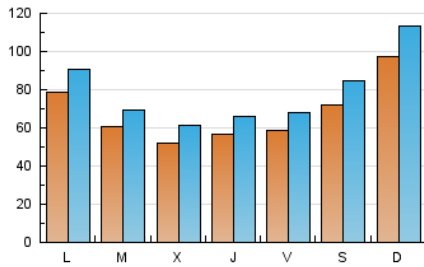

1. Cifras totales y promedios (Nacional e Internacional)

MES - AÑO	NAVEGADORES UNICOS	VISITAS	PAGINAS
Mayo - 2024	135.011	240.843	484.143
PROMEDIO DIARIO	6.674	7.769	15.618
PROMEDIO LUNES-VIERNES	6.052	7.019	13.475
PROMEDIO SABADO-DOMINGO	8.462	9.925	21.777
PAGINAS / VISITAS	2,01		
DURACION MEDIA VISITAS	0:01:41		
TIEMPO INTERACCIÓN MEDIO	0:01:01		

2. Secciones (Nacional e Internacional)

	PAGINAS	%
HOME	25.891	5.35 %
RESTO	458.252	94.65 %

3. Por día del mes (Nacional e Internacional)

Día	N. únicos	Visitas	Páginas	Día	N. únicos	Visitas	Páginas	Día	N. únicos	Visitas	Páginas
1	6.168	7.243	14.863	11	4.381	5.149	8.061	21	6.819	7.729	15.021
2	5.385	6.448	11.028	12	7.571	8.469	11.963	22	5.799	6.730	12.024
3	7.393	8.821	17.272	13	7.176	8.066	11.959	23	8.668	10.055	15.374
4	5.841	6.951	13.299	14	6.092	6.854	10.855	24	10.361	11.691	17.405
5	8.464	10.302	17.754	15	3.675	4.320	7.582	25	7.076	8.163	12.844
6	4.998	5.832	10.785	16	3.163	3.599	6.519	26	9.382	10.833	39.319
7	4.140	4.875	8.520	17	2.722	3.166	5.598	27	10.367	12.194	39.823
8	4.321	4.956	9.569	18	11.443	13.698	28.286	28	7.221	8.286	16.350
9	3.740	4.392	7.592	19	13.540	15.832	42.686	29	6.016	7.263	13.131
10	3.326	4.056	6.869	20	8.993	10.191	24.559	30	7.262	8.393	16.029
								31	5.400	6.286	11.204

4. Gráficas (Nacional e Internacional)

4.1 Por día de la semana (promedio)

N. únicos / Visitas (x 100)

Páginas (x 100)

4.2 Por franja horaria (promedio)

Visitas_ (x 1000)

Páginas (x 1000)

4.3 Por meses