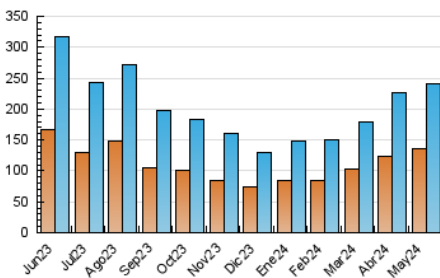

4.3 Por meses

N. únicos / Visitas (x 1000)