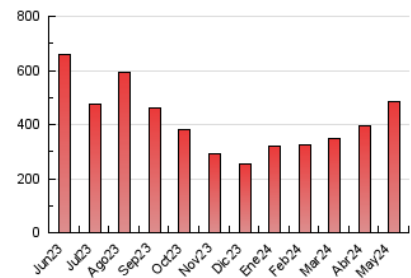

Páginas (x 1000)