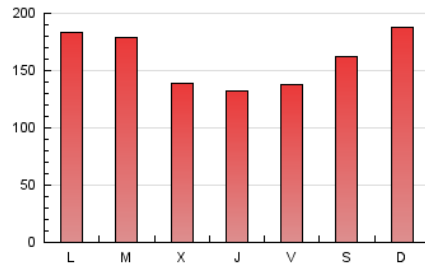

Páginas (x 100)