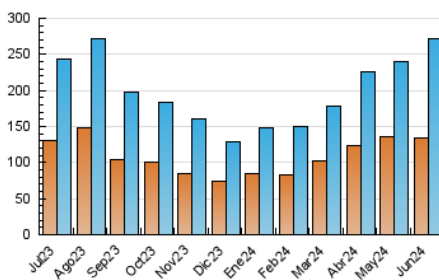

### 3. Por día del mes (Nacional e Internacional)

Día	N. únicos	Visitas	Páginas	Día	N. únicos	Visitas	Páginas	Día	N. únicos	Visitas	Páginas
1	4.725	5.530	10.483	11	4.928	6.020	13.756	21	7.950	9.632	18.332
2	4.949	5.861	11.851	12	7.835	9.600	18.050	22	11.305	14.104	30.811
3	4.446	5.304	10.647	13	8.091	9.879	19.126	23	13.497	17.801	39.943
4	5.708	6.635	11.559	14	8.106	10.095	19.775	24	13.003	16.301	33.270
5	6.458	7.579	13.422	15	7.721	9.500	17.960	25	12.351	14.823	30.311
6	5.345	6.615	15.863	16	8.120	10.393	23.732	26	7.031	8.257	15.223
7	6.375	7.746	18.551	17	7.229	9.189	17.316	27	4.333	5.027	9.125
8	8.651	10.739	22.986	18	9.723	12.379	24.819	28	3.770	4.413	7.981
9	6.528	7.999	18.748	19	8.452	10.530	18.339	29	5.116	5.948	9.691
10	5.259	6.542	20.966	20	8.843	10.850	20.533	30	6.152	6.814	11.208

##### 4.1 Por día de la semana (promedio)

N. únicos / Visitas (x 100)

Páginas (x 100)

##### 4.2 Por franja horaria (promedio)

Visitas\_ (x 1000)

Páginas (x 1000)

##### 4.3 Por meses

N. únicos / Visitas (x 1000)

Páginas (x 1000)