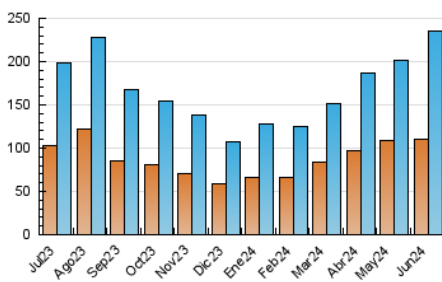

#### 3. Por día del mes (Nacional)

Día	N. únicos	Visitas	Páginas	Día	N. únicos	Visitas	Páginas	Día	N. únicos	Visitas	Páginas
1	3.830	4.479	8.351	11	3.933	4.886	11.785	21	6.789	8.386	15.940
2	3.949	4.678	9.782	12	6.309	7.846	14.820	22	10.030	12.699	28.072
3	3.490	4.216	8.672	13	6.665	8.246	15.146	23	12.137	16.076	36.873
4	4.826	5.616	9.713	14	6.997	8.723	17.081	24	11.713	14.615	30.347
5	5.554	6.620	11.486	15	6.670	8.096	15.475	25	11.156	13.505	27.912
6	4.364	5.459	12.659	16	7.004	9.196	21.457	26	6.081	7.107	13.278
7	5.492	6.802	15.981	17	6.218	7.967	15.258	27	3.496	4.060	7.415
8	7.705	9.610	21.059	18	8.544	10.957	22.358	28	3.036	3.652	6.318
9	5.623	6.896	16.708	19	7.335	9.259	16.045	29	4.254	4.852	7.960
10	4.333	5.473	19.012	20	7.388	9.281	17.521	30	5.147	5.746	8.953

##### 4.1 Por día de la semana (promedio)

N. únicos / Visitas (x 100)

Páginas (x 100)

##### 4.2 Por franja horaria (promedio)

Visitas\_ (x 1000)

Páginas (x 1000)

##### 4.3 Por meses

N. únicos / Visitas (x 1000)

Páginas (x 1000)