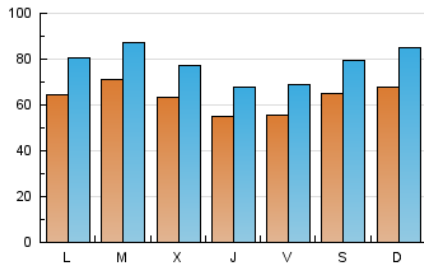

4. Gráficas (Nacional)

4.1 Por día de la semana (promedio)

N. únicos / Visitas (x 100)