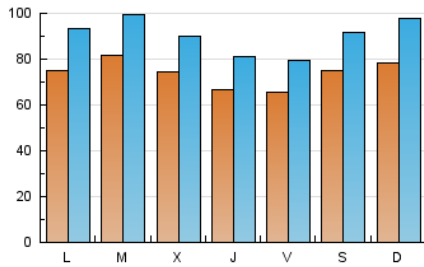

4. Gráficas (Nacional e Internacional)

4.1 Por día de la semana (promedio)

N. únicos / Visitas (x 100)