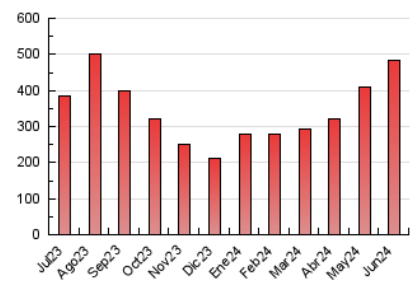

#### 3. Por día del mes (Nacional)

Día	N. únicos	Visitas	Páginas	Día	N. únicos	Visitas	Páginas	Día	N. únicos	Visitas	Páginas
1	3.830	4.479	8.351	11	3.933	4.886	11.785	21	6.789	8.386	15.940
2	3.949	4.678	9.782	12	6.309	7.846	14.820	22	10.030	12.699	28.072
3	3.490	4.216	8.672	13	6.665	8.246	15.146	23	12.137	16.076	36.873
4	4.826	5.616	9.713	14	6.997	8.723	17.081	24	11.713	14.615	30.347
5	5.554	6.620	11.486	15	6.670	8.096	15.475	25	11.156	13.505	27.912
6	4.364	5.459	12.659	16	7.004	9.196	21.457	26	6.081	7.107	13.278
7	5.492	6.802	15.981	17	6.218	7.967	15.258	27	3.496	4.060	7.415
8	7.705	9.610	21.059	18	8.544	10.957	22.358	28	3.036	3.652	6.318
9	5.623	6.896	16.708	19	7.335	9.259	16.045	29	4.254	4.852	7.960
10	4.333	5.473	19.012	20	7.388	9.281	17.521	30	5.147	5.746	8.953

##### 4.1 Por día de la semana (promedio)

N. únicos / Visitas (x 100)

Páginas (x 100)

##### 4.2 Por franja horaria (promedio)

Visitas\_ (x 1000)

Páginas (x 1000)

##### 4.3 Por meses

N. únicos / Visitas (x 1000)

Páginas (x 1000)