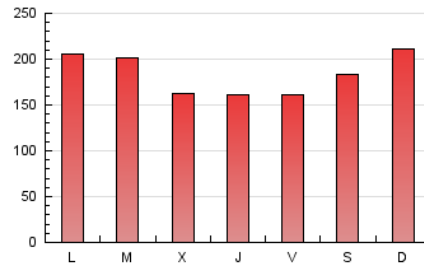

Páginas (x 100)