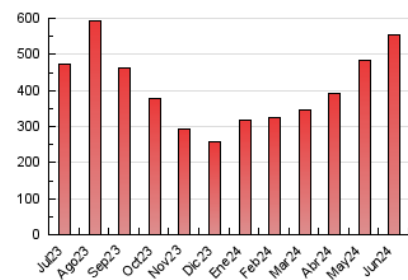

### 3. Por día del mes (Nacional e Internacional)

Día	N. únicos	Visitas	Páginas	Día	N. únicos	Visitas	Páginas	Día	N. únicos	Visitas	Páginas
1	4.725	5.530	10.483	11	4.928	6.020	13.756	21	7.950	9.632	18.332
2	4.949	5.861	11.851	12	7.835	9.600	18.050	22	11.305	14.104	30.811
3	4.446	5.304	10.647	13	8.091	9.879	19.126	23	13.497	17.801	39.943
4	5.708	6.635	11.559	14	8.106	10.095	19.775	24	13.003	16.301	33.270
5	6.458	7.579	13.422	15	7.721	9.500	17.960	25	12.351	14.823	30.311
6	5.345	6.615	15.863	16	8.120	10.393	23.732	26	7.031	8.257	15.223
7	6.375	7.746	18.551	17	7.229	9.189	17.316	27	4.333	5.027	9.125
8	8.651	10.739	22.986	18	9.723	12.379	24.819	28	3.770	4.413	7.981
9	6.528	7.999	18.748	19	8.452	10.530	18.339	29	5.116	5.948	9.691
10	5.259	6.542	20.966	20	8.843	10.850	20.533	30	6.152	6.814	11.208

##### 4.1 Por día de la semana (promedio)

N. únicos / Visitas (x 100)

Páginas (x 100)

##### 4.2 Por franja horaria (promedio)

Visitas\_ (x 1000)

Páginas (x 1000)

##### 4.3 Por meses

N. únicos / Visitas (x 1000)

Páginas (x 1000)