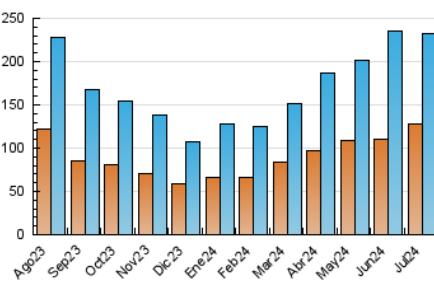

4.3 Por meses

N. únicos / Visitas (x 1000)