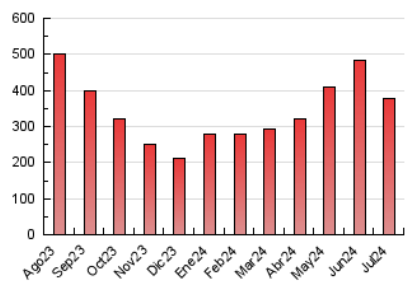

Páginas (x 1000)