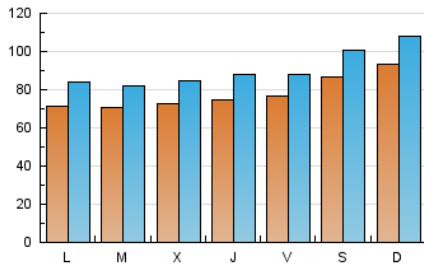

1. Cifras totales y promedios (Nacional e Internacional)

MES - AÑO	NAVEGADORES UNICOS	VISITAS	PAGINAS
Julio - 2024	156.671	279.246	459.370
PROMEDIO DIARIO	7.735	9.008	14.818
PROMEDIO LUNES-VIERNES	7.297	8.512	14.270
PROMEDIO SABADO-DOMINGO	8.994	10.433	16.394
PAGINAS / VISITAS	1,65		
DURACION MEDIA VISITAS	0:01:33		
TIEMPO INTERACCIÓN MEDIO	0:00:49		

2. Secciones (Nacional e Internacional)

	PAGINAS	%
HOME	28.192	6.14 %
RESTO	431.178	93.86 %

3. Por día del mes (Nacional e Internacional)

Día	N. únicos	Visitas	Páginas	Día	N. únicos	Visitas	Páginas	Día	N. únicos	Visitas	Páginas
1	5.782	6.821	11.584	11	6.122	7.360	12.016	21	9.437	11.138	17.755
2	6.938	8.147	13.102	12	5.775	6.710	11.291	22	7.503	9.029	20.374
3	6.240	7.165	12.279	13	8.407	9.849	15.411	23	6.265	7.260	13.128
4	8.004	9.194	13.966	14	8.641	10.215	16.235	24	6.138	7.168	11.639
5	7.613	8.295	12.778	15	7.063	8.396	13.818	25	5.925	6.924	12.184
6	7.778	8.693	13.380	16	7.559	8.956	15.502	26	7.443	8.766	13.980
7	5.891	6.919	11.319	17	10.616	12.697	21.922	27	9.701	10.933	16.593
8	5.458	6.399	11.149	18	9.735	11.594	19.335	28	13.241	15.056	23.028
9	6.736	7.603	11.853	19	9.750	11.508	18.275	29	9.980	11.231	17.920
10	7.117	8.208	12.859	20	8.854	10.660	17.429	30	7.766	9.129	14.868
								31	6.309	7.223	12.398

4. Gráficas (Nacional e Internacional)

4.1 Por día de la semana (promedio)

N. únicos / Visitas (x 100)

Páginas (x 100)

4.2 Por franja horaria (promedio)

Visitas_ (x 1000)

Páginas (x 1000)

4.3 Por meses