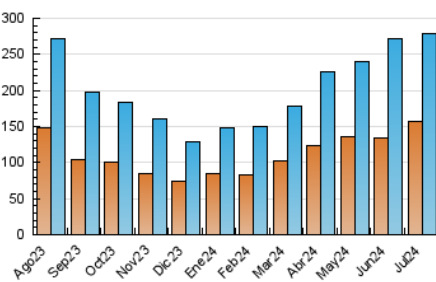

4.3 Por meses

N. únicos / Visitas (x 1000)