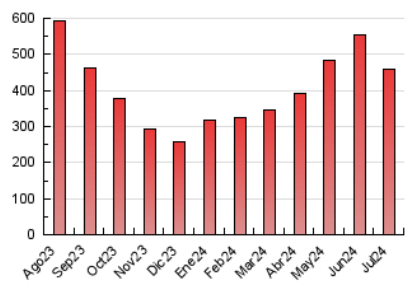

Páginas (x 1000)