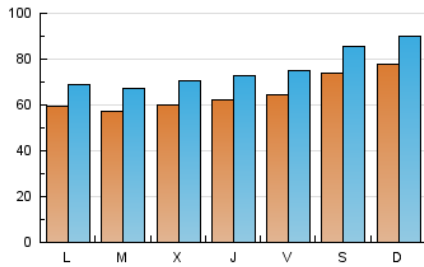

1. Cifras totales y promedios (Nacional)

MES - AÑO	NAVEGADORES UNICOS	VISITAS	PAGINAS
Julio - 2024	127.368	232.496	377.610
PROMEDIO DIARIO	6.443	7.500	12.181
PROMEDIO LUNES-VIERNES	6.044	7.059	11.696
PROMEDIO SABADO-DOMINGO	7.589	8.768	13.575
PAGINAS / VISITAS	1,62		
DURACION MEDIA VISITAS	0:01:29		
TIEMPO INTERACCIÓN MEDIO	0:00:48		

2. Secciones (Nacional)

	PAGINAS	%
HOME	26.865	7.11 %
RESTO	350.745	92.89 %

3. Por día del mes (Nacional)

Día	N. únicos	Visitas	Páginas	Día	N. únicos	Visitas	Páginas	Día	N. únicos	Visitas	Páginas
1	4.791	5.636	9.609	11	5.001	5.866	9.578	21	7.760	9.223	14.312
2	5.865	6.906	10.925	12	4.599	5.430	8.915	22	6.135	7.386	17.036
3	5.308	6.131	10.404	13	7.045	8.160	12.735	23	4.953	5.882	10.453
4	6.872	7.928	11.768	14	6.831	7.974	12.907	24	4.891	5.744	9.222
5	6.557	7.163	10.663	15	5.714	6.760	10.973	25	4.674	5.476	9.529
6	6.722	7.553	11.223	16	6.158	7.354	12.554	26	6.288	7.369	11.615
7	4.648	5.375	8.714	17	9.169	10.938	18.836	27	8.313	9.302	13.982
8	4.320	5.076	8.761	18	8.289	9.923	16.318	28	11.845	13.431	20.117
9	5.244	5.964	9.235	19	8.405	10.047	15.666	29	8.690	9.630	15.131
10	5.827	6.649	10.235	20	7.551	9.125	14.606	30	6.326	7.393	11.893
								31	4.933	5.702	9.695

4. Gráficas (Nacional)

4.1 Por día de la semana (promedio)

N. únicos / Visitas (x 100)

Páginas (x 100)

4.2 Por franja horaria (promedio)

Visitas_ (x 1000)

Páginas (x 1000)

4.3 Por meses