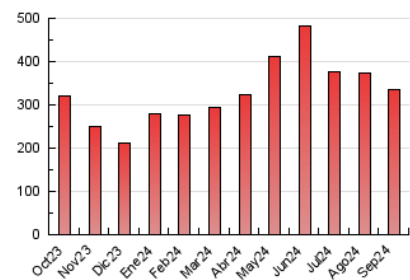

1. Cifras totales y promedios (Nacional)

MES - AÑO	NAVEGADORES UNICOS	VISITAS	PAGINAS
Septiembre - 2024	96.451	153.970	335.702
PROMEDIO DIARIO	4.526	5.132	11.190
PROMEDIO LUNES-VIERNES	3.887	4.429	10.080
PROMEDIO SABADO-DOMINGO	6.016	6.772	13.779
PAGINAS / VISITAS	2,18		
DURACION MEDIA VISITAS	0:01:09		
TIEMPO INTERACCIÓN MEDIO	0:00:33		

2. Secciones (Nacional)

	PAGINAS	%
HOME	10.722	3.19 %
RESTO	324.980	96.81 %

3. Por día del mes (Nacional)

Día	N. únicos	Visitas	Páginas	Día	N. únicos	Visitas	Páginas	Día	N. únicos	Visitas	Páginas
1	9.654	11.109	17.655	11	2.180	2.483	4.042	21	5.860	6.139	8.328
2	6.912	8.020	13.742	12	2.205	2.537	4.102	22	3.487	3.896	5.594
3	6.421	7.509	11.036	13	2.200	2.507	3.819	23	2.751	3.114	7.692
4	4.365	5.212	7.790	14	3.959	4.343	6.571	24	3.640	4.013	14.538
5	5.073	5.860	9.424	15	4.710	5.084	8.062	25	3.213	3.515	19.184
6	10.860	12.287	17.055	16	3.405	3.890	6.523	26	4.138	4.438	18.202
7	11.556	13.292	18.369	17	3.099	3.576	5.833	27	3.605	4.108	21.396
8	7.393	8.550	12.138	18	2.097	2.465	4.246	28	3.048	3.421	21.343
9	4.117	4.705	7.443	19	2.526	2.845	4.480	29	4.474	5.117	25.952
10	2.998	3.350	5.508	20	3.115	3.438	5.195	30	2.708	3.147	20.440

4. Gráficas (Nacional)

4.1 Por día de la semana (promedio)

N. únicos / Visitas (x 100)

Páginas (x 100)

4.2 Por franja horaria (promedio)

Visitas_ (x 1000)

Páginas (x 1000)

4.3 Por meses

N. únicos / Visitas (x 1000)

Páginas (x 1000)

5. Observaciones

Este Medio Electrónico de Comunicación ha sido medido por la herramienta Google Analytics de Google (GA4).

6. Definiciones básicas (Para más información ver Normas Técnicas para el Control de los Medios Electrónicos de Comunicación)