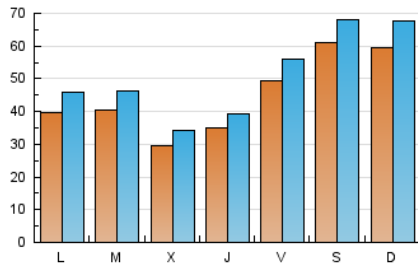

1. Cifras totales y promedios (Nacional)

MES - AÑO	NAVEGADORES UNICOS	VISITAS	PAGINAS
Septiembre - 2024	96.451	153.970	335.702
PROMEDIO DIARIO	4.526	5.132	11.190
PROMEDIO LUNES-VIERNES	3.887	4.429	10.080
PROMEDIO SABADO-DOMINGO	6.016	6.772	13.779
PAGINAS / VISITAS	2,18		
DURACION MEDIA VISITAS	0:01:09		
TIEMPO INTERACCIÓN MEDIO	0:00:33		

2. Secciones (Nacional)

	PAGINAS	%
HOME	10.722	3.19 %
RESTO	324.980	96.81 %

3. Por día del mes (Nacional)

Día	N. únicos	Visitas	Páginas	Día	N. únicos	Visitas	Páginas	Día	N. únicos	Visitas	Páginas
1	9.654	11.109	17.655	11	2.180	2.483	4.042	21	5.860	6.139	8.328
2	6.912	8.020	13.742	12	2.205	2.537	4.102	22	3.487	3.896	5.594
3	6.421	7.509	11.036	13	2.200	2.507	3.819	23	2.751	3.114	7.692
4	4.365	5.212	7.790	14	3.959	4.343	6.571	24	3.640	4.013	14.538
5	5.073	5.860	9.424	15	4.710	5.084	8.062	25	3.213	3.515	19.184
6	10.860	12.287	17.055	16	3.405	3.890	6.523	26	4.138	4.438	18.202
7	11.556	13.292	18.369	17	3.099	3.576	5.833	27	3.605	4.108	21.396
8	7.393	8.550	12.138	18	2.097	2.465	4.246	28	3.048	3.421	21.343
9	4.117	4.705	7.443	19	2.526	2.845	4.480	29	4.474	5.117	25.952
10	2.998	3.350	5.508	20	3.115	3.438	5.195	30	2.708	3.147	20.440

4. Gráficas (Nacional)

4.1 Por día de la semana (promedio)

N. únicos / Visitas (x 100)

Páginas (x 100)

4.2 Por franja horaria (promedio)

Visitas_ (x 1000)

Páginas (x 1000)

4.3 Por meses