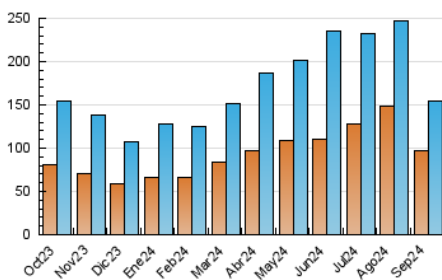

2. Secciones (Nacional)

	PAGINAS	%
HOME	10.722	3.19 %
RESTO	324.980	96.81 %

3. Por día del mes (Nacional)

Día	N. únicos	Visitas	Páginas	Día	N. únicos	Visitas	Páginas	Día	N. únicos	Visitas	Páginas
1	9.654	11.109	17.655	11	2.180	2.483	4.042	21	5.860	6.139	8.328
2	6.912	8.020	13.742	12	2.205	2.537	4.102	22	3.487	3.896	5.594
3	6.421	7.509	11.036	13	2.200	2.507	3.819	23	2.751	3.114	7.692
4	4.365	5.212	7.790	14	3.959	4.343	6.571	24	3.640	4.013	14.538
5	5.073	5.860	9.424	15	4.710	5.084	8.062	25	3.213	3.515	19.184
6	10.860	12.287	17.055	16	3.405	3.890	6.523	26	4.138	4.438	18.202
7	11.556	13.292	18.369	17	3.099	3.576	5.833	27	3.605	4.108	21.396
8	7.393	8.550	12.138	18	2.097	2.465	4.246	28	3.048	3.421	21.343
9	4.117	4.705	7.443	19	2.526	2.845	4.480	29	4.474	5.117	25.952
10	2.998	3.350	5.508	20	3.115	3.438	5.195	30	2.708	3.147	20.440

4. Gráficas (Nacional)

4.1 Por día de la semana (promedio)

N. únicos / Visitas (x 100)

Páginas (x 100)

4.2 Por franja horaria (promedio)

Visitas_ (x 1000)

Páginas (x 1000)

4.3 Por meses

N. únicos / Visitas (x 1000)

Páginas (x 1000)

5. Observaciones

Este Medio Electrónico de Comunicación ha sido medido por la herramienta Google Analytics de Google (GA4).

6. Definiciones básicas (Para más información ver Normas Técnicas para el Control de los Medios Electrónicos de Comunicación)

Visita:

Una secuencia ininterrumpida de páginas servidas a un usuario válido. Si dicho usuario no realiza peticiones de páginas en un periodo de tiempo (30 min) la siguiente petición constituirá el inicio de una nueva visita.