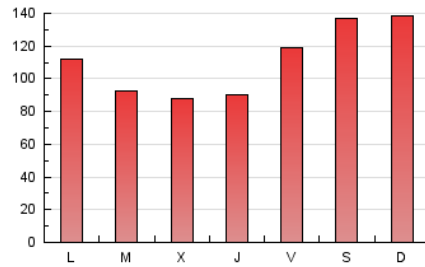

1. Cifras totales y promedios (Nacional)

MES - AÑO	NAVEGADORES UNICOS	VISITAS	PAGINAS
Septiembre - 2024	96.451	153.970	335.702
PROMEDIO DIARIO	4.526	5.132	11.190
PROMEDIO LUNES-VIERNES	3.887	4.429	10.080
PROMEDIO SABADO-DOMINGO	6.016	6.772	13.779
PAGINAS / VISITAS	2,18		
DURACION MEDIA VISITAS	0:01:09		
TIEMPO INTERACCIÓN MEDIO	0:00:33		

2. Secciones (Nacional)

	PAGINAS	%
HOME	10.722	3.19 %
RESTO	324.980	96.81 %

3. Por día del mes (Nacional)

Día	N. únicos	Visitas	Páginas	Día	N. únicos	Visitas	Páginas	Día	N. únicos	Visitas	Páginas
1	9.654	11.109	17.655	11	2.180	2.483	4.042	21	5.860	6.139	8.328
2	6.912	8.020	13.742	12	2.205	2.537	4.102	22	3.487	3.896	5.594
3	6.421	7.509	11.036	13	2.200	2.507	3.819	23	2.751	3.114	7.692
4	4.365	5.212	7.790	14	3.959	4.343	6.571	24	3.640	4.013	14.538
5	5.073	5.860	9.424	15	4.710	5.084	8.062	25	3.213	3.515	19.184
6	10.860	12.287	17.055	16	3.405	3.890	6.523	26	4.138	4.438	18.202
7	11.556	13.292	18.369	17	3.099	3.576	5.833	27	3.605	4.108	21.396
8	7.393	8.550	12.138	18	2.097	2.465	4.246	28	3.048	3.421	21.343
9	4.117	4.705	7.443	19	2.526	2.845	4.480	29	4.474	5.117	25.952
10	2.998	3.350	5.508	20	3.115	3.438	5.195	30	2.708	3.147	20.440

4. Gráficas (Nacional)

4.1 Por día de la semana (promedio)

N. únicos / Visitas (x 100)

Páginas (x 100)

4.2 Por franja horaria (promedio)

Visitas_ (x 1000)

Páginas (x 1000)

4.3 Por meses