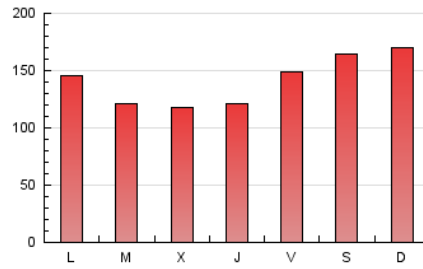

1. Cifras totales y promedios (Nacional e Internacional)

MES - AÑO	NAVEGADORES UNICOS	VISITAS	PAGINAS
Septiembre - 2024	120.198	185.257	427.163
PROMEDIO DIARIO	5.448	6.175	14.239
PROMEDIO LUNES-VIERNES	4.805	5.463	13.165
PROMEDIO SABADO-DOMINGO	6.948	7.838	16.743
PAGINAS / VISITAS	2,31		
DURACION MEDIA VISITAS	0:01:14		
TIEMPO INTERACCIÓN MEDIO	0:00:36		

2. Secciones (Nacional e Internacional)

	PAGINAS	%
HOME	11.428	2.68 %
RESTO	415.735	97.32 %

3. Por día del mes (Nacional e Internacional)

Día	N. únicos	Visitas	Páginas	Día	N. únicos	Visitas	Páginas	Día	N. únicos	Visitas	Páginas
1	10.942	12.589	20.223	11	2.990	3.401	5.644	21	6.545	7.026	9.947
2	8.199	9.532	16.410	12	3.009	3.442	5.640	22	4.377	4.898	7.283
3	7.554	8.767	13.268	13	2.911	3.369	5.233	23	3.559	4.064	9.712
4	5.427	6.366	9.876	14	4.672	5.093	8.014	24	4.426	4.898	20.103
5	5.894	6.752	10.955	15	5.506	5.965	9.557	25	4.005	4.392	25.486
6	11.811	13.344	18.792	16	4.454	4.998	8.542	26	4.990	5.369	25.533
7	12.659	14.422	20.305	17	4.142	4.782	7.916	27	4.419	5.004	28.724
8	8.603	9.976	14.475	18	2.964	3.455	6.124	28	3.801	4.306	27.446
9	5.101	5.853	9.343	19	3.416	3.906	6.190	29	5.425	6.264	33.441
10	3.830	4.287	7.332	20	4.041	4.422	6.952	30	3.760	4.315	28.697

4. Gráficas (Nacional e Internacional)

4.1 Por día de la semana (promedio)

N. únicos / Visitas (x 100)

Páginas (x 100)

4.2 Por franja horaria (promedio)

Visitas_ (x 1000)

Páginas (x 1000)

4.3 Por meses