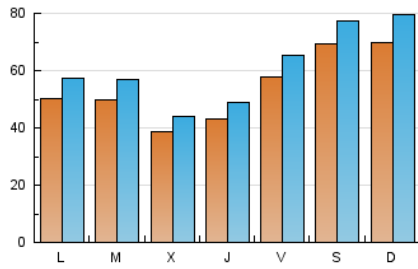

1. Cifras totales y promedios (Nacional e Internacional)

MES - AÑO	NAVEGADORES UNICOS	VISITAS	PAGINAS
Septiembre - 2024	120.198	185.257	427.163
PROMEDIO DIARIO	5.448	6.175	14.239
PROMEDIO LUNES-VIERNES	4.805	5.463	13.165
PROMEDIO SABADO-DOMINGO	6.948	7.838	16.743
PAGINAS / VISITAS	2,31		
DURACION MEDIA VISITAS	0:01:14		
TIEMPO INTERACCIÓN MEDIO	0:00:36		

2. Secciones (Nacional e Internacional)

	PAGINAS	%
HOME	11.428	2.68 %
RESTO	415.735	97.32 %

3. Por día del mes (Nacional e Internacional)

Día	N. únicos	Visitas	Páginas	Día	N. únicos	Visitas	Páginas	Día	N. únicos	Visitas	Páginas
1	10.942	12.589	20.223	11	2.990	3.401	5.644	21	6.545	7.026	9.947
2	8.199	9.532	16.410	12	3.009	3.442	5.640	22	4.377	4.898	7.283
3	7.554	8.767	13.268	13	2.911	3.369	5.233	23	3.559	4.064	9.712
4	5.427	6.366	9.876	14	4.672	5.093	8.014	24	4.426	4.898	20.103
5	5.894	6.752	10.955	15	5.506	5.965	9.557	25	4.005	4.392	25.486
6	11.811	13.344	18.792	16	4.454	4.998	8.542	26	4.990	5.369	25.533
7	12.659	14.422	20.305	17	4.142	4.782	7.916	27	4.419	5.004	28.724
8	8.603	9.976	14.475	18	2.964	3.455	6.124	28	3.801	4.306	27.446
9	5.101	5.853	9.343	19	3.416	3.906	6.190	29	5.425	6.264	33.441
10	3.830	4.287	7.332	20	4.041	4.422	6.952	30	3.760	4.315	28.697

4. Gráficas (Nacional e Internacional)

4.1 Por día de la semana (promedio)

N. únicos / Visitas (x 100)

Páginas (x 100)

4.2 Por franja horaria (promedio)

Visitas_ (x 1000)

Páginas (x 1000)

4.3 Por meses