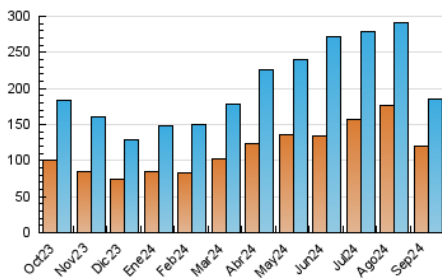

4.3 Por meses

N. únicos / Visitas (x 1000)