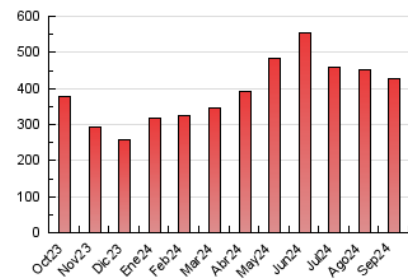

Páginas (x 1000)