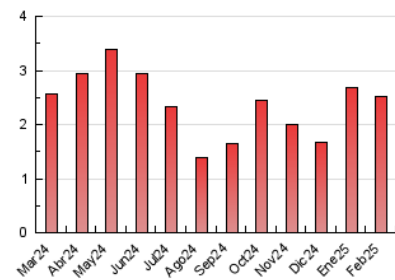

1. Cifras totales y promedios (Nacional)

MES - AÑO	NAVEGADORES UNICOS	VISITAS	PAGINAS
Febrero - 2025	1.487	1.829	2.513
PROMEDIO DIARIO	60	65	90
PROMEDIO LUNES-VIERNES	66	73	104
PROMEDIO SABADO-DOMINGO	44	46	55
PAGINAS / VISITAS	1,37		
DURACION MEDIA VISITAS	0:01:52		
TIEMPO INTERACCIÓN MEDIO	0:00:37		

2. Secciones (Nacional)

	PAGINAS	%
HOME	370	14.72 %
RESTO	2.143	85.28 %

3. Por día del mes (Nacional)

Día	N. únicos	Visitas	Páginas	Día	N. únicos	Visitas	Páginas	Día	N. únicos	Visitas	Páginas
1	39	41	52	11	65	68	131	21	84	91	119
2	43	44	45	12	7	9	12	22	54	56	66
3	59	68	76	13	57	62	79	23	71	73	92
4	70	75	128	14	41	46	58	24	86	91	118
5	52	59	85	15	27	29	31	25	70	76	110
6	57	66	99	16	42	43	59	26	74	83	126
7	59	64	98	17	74	80	86	27	92	101	117
8	45	46	57	18	64	71	96	28	114	133	179
9	31	32	39	19	68	71	82				
10	76	85	149	20	60	66	124				

4. Gráficas (Nacional)

4.1 Por día de la semana (promedio)

N. únicos / Visitas (x 100)

Páginas (x 100)

4.2 Por franja horaria (promedio)

Visitas_ (x 1000)

Páginas (x 1000)

4.3 Por meses

N. únicos / Visitas (x 1000)

Páginas (x 1000)

5. Observaciones

Este Medio Electrónico de Comunicación ha sido medido por la herramienta Google Analytics de Google (GA4).

6. Definiciones básicas (Para más información ver Normas Técnicas para el Control de los Medios Electrónicos de Comunicación)