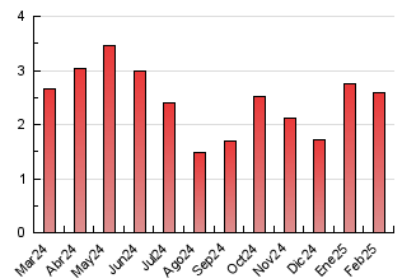

Páginas (x 1000)