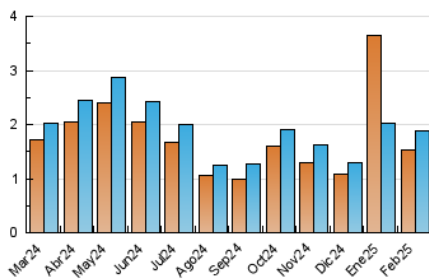

4.3 Por meses

N. únicos / Visitas (x 1000)