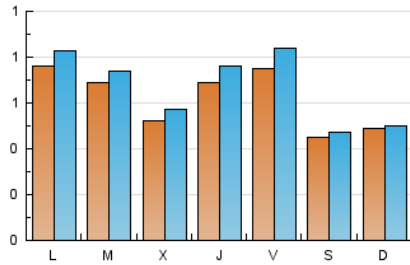

1. Cifras totales y promedios (Nacional e Internacional)

MES - AÑO	NAVEGADORES UNICOS	VISITAS	PAGINAS
Febrero - 2025	1.541	1.885	2.583
PROMEDIO DIARIO	62	67	92
PROMEDIO LUNES-VIERNES	68	75	105
PROMEDIO SABADO-DOMINGO	47	49	60
PAGINAS / VISITAS	1,37		
DURACION MEDIA VISITAS	0:01:51		
TIEMPO INTERACCIÓN MEDIO	0:00:37		

2. Secciones (Nacional e Internacional)

	PAGINAS	%
HOME	375	14.52 %
RESTO	2.208	85.48 %

3. Por día del mes (Nacional e Internacional)

Día	N. únicos	Visitas	Páginas	Día	N. únicos	Visitas	Páginas	Día	N. únicos	Visitas	Páginas
1	46	48	59	11	65	68	131	21	84	91	119
2	44	45	47	12	7	9	12	22	55	57	68
3	62	71	80	13	58	63	80	23	72	74	93
4	73	78	132	14	42	47	60	24	86	91	118
5	54	62	87	15	32	34	44	25	71	77	111
6	62	71	105	16	46	47	64	26	75	84	127
7	61	66	100	17	75	81	87	27	95	104	120
8	47	48	59	18	66	73	98	28	114	133	179
9	34	35	42	19	70	73	84				
10	79	88	152	20	61	67	125				

4. Gráficas (Nacional e Internacional)

4.1 Por día de la semana (promedio)

N. únicos / Visitas (x 100)

Páginas (x 100)

4.2 Por franja horaria (promedio)

Visitas_ (x 1000)

Páginas (x 1000)

4.3 Por meses