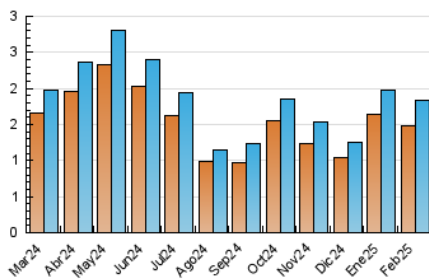

2. Secciones (Nacional)

	PAGINAS	%
HOME	370	14.72 %
RESTO	2.143	85.28 %

3. Por día del mes (Nacional)

Día	N. únicos	Visitas	Páginas	Día	N. únicos	Visitas	Páginas	Día	N. únicos	Visitas	Páginas
1	39	41	52	11	65	68	131	21	84	91	119
2	43	44	45	12	7	9	12	22	54	56	66
3	59	68	76	13	57	62	79	23	71	73	92
4	70	75	128	14	41	46	58	24	86	91	118
5	52	59	85	15	27	29	31	25	70	76	110
6	57	66	99	16	42	43	59	26	74	83	126
7	59	64	98	17	74	80	86	27	92	101	117
8	45	46	57	18	64	71	96	28	114	133	179
9	31	32	39	19	68	71	82				
10	76	85	149	20	60	66	124				

4. Gráficas (Nacional)

4.1 Por día de la semana (promedio)

N. únicos / Visitas (x 100)

Páginas (x 100)

4.2 Por franja horaria (promedio)

Visitas_ (x 1000)

Páginas (x 1000)

4.3 Por meses

N. únicos / Visitas (x 1000)

Páginas (x 1000)

5. Observaciones

Este Medio Electrónico de Comunicación ha sido medido por la herramienta Google Analytics de Google (GA4).

6. Definiciones básicas (Para más información ver Normas Técnicas para el Control de los Medios Electrónicos de Comunicación)

Visita:

Una secuencia ininterrumpida de páginas servidas a un usuario válido. Si dicho usuario no realiza peticiones de páginas en un periodo de tiempo (30 min) la siguiente petición constituirá el inicio de una nueva visita.