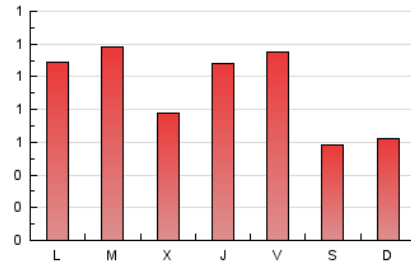

1. Cifras totales y promedios (Nacional e Internacional)

MES - AÑO	NAVEGADORES UNICOS	VISITAS	PAGINAS
Febrero - 2025	1.541	1.885	2.583
PROMEDIO DIARIO	62	67	92
PROMEDIO LUNES-VIERNES	68	75	105
PROMEDIO SABADO-DOMINGO	47	49	60
PAGINAS / VISITAS	1,37		
DURACION MEDIA VISITAS	0:01:51		
TIEMPO INTERACCIÓN MEDIO	0:00:37		

2. Secciones (Nacional e Internacional)

	PAGINAS	%
HOME	375	14.52 %
RESTO	2.208	85.48 %

3. Por día del mes (Nacional e Internacional)

Día	N. únicos	Visitas	Páginas	Día	N. únicos	Visitas	Páginas	Día	N. únicos	Visitas	Páginas
1	46	48	59	11	65	68	131	21	84	91	119
2	44	45	47	12	7	9	12	22	55	57	68
3	62	71	80	13	58	63	80	23	72	74	93
4	73	78	132	14	42	47	60	24	86	91	118
5	54	62	87	15	32	34	44	25	71	77	111
6	62	71	105	16	46	47	64	26	75	84	127
7	61	66	100	17	75	81	87	27	95	104	120
8	47	48	59	18	66	73	98	28	114	133	179
9	34	35	42	19	70	73	84				
10	79	88	152	20	61	67	125				

4. Gráficas (Nacional e Internacional)

4.1 Por día de la semana (promedio)

N. únicos / Visitas (x 100)

Páginas (x 100)

4.2 Por franja horaria (promedio)

Visitas_ (x 1000)

Páginas (x 1000)

4.3 Por meses