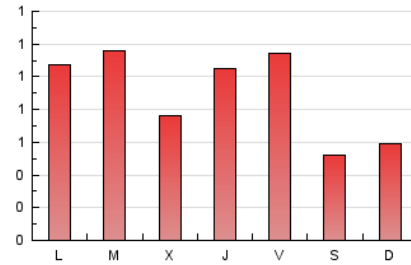

1. Cifras totales y promedios (Nacional)

MES - AÑO	NAVEGADORES UNICOS	VISITAS	PAGINAS
Febrero - 2025	1.487	1.829	2.513
PROMEDIO DIARIO	60	65	90
PROMEDIO LUNES-VIERNES	66	73	104
PROMEDIO SABADO-DOMINGO	44	46	55
PAGINAS / VISITAS	1,37		
DURACION MEDIA VISITAS	0:01:52		
TIEMPO INTERACCIÓN MEDIO	0:00:37		

2. Secciones (Nacional)

	PAGINAS	%
HOME	370	14.72 %
RESTO	2.143	85.28 %

3. Por día del mes (Nacional)

Día	N. únicos	Visitas	Páginas	Día	N. únicos	Visitas	Páginas	Día	N. únicos	Visitas	Páginas
1	39	41	52	11	65	68	131	21	84	91	119
2	43	44	45	12	7	9	12	22	54	56	66
3	59	68	76	13	57	62	79	23	71	73	92
4	70	75	128	14	41	46	58	24	86	91	118
5	52	59	85	15	27	29	31	25	70	76	110
6	57	66	99	16	42	43	59	26	74	83	126
7	59	64	98	17	74	80	86	27	92	101	117
8	45	46	57	18	64	71	96	28	114	133	179
9	31	32	39	19	68	71	82				
10	76	85	149	20	60	66	124				

4. Gráficas (Nacional)

4.1 Por día de la semana (promedio)

N. únicos / Visitas (x 100)

Páginas (x 100)

4.2 Por franja horaria (promedio)

Visitas_ (x 1000)

Páginas (x 1000)

4.3 Por meses