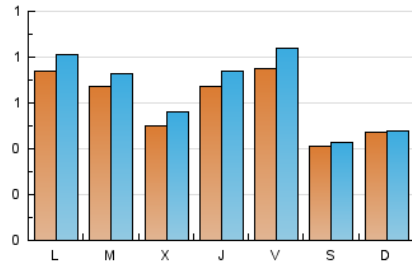

1. Cifras totales y promedios (Nacional)

MES - AÑO	NAVEGADORES UNICOS	VISITAS	PAGINAS
Febrero - 2025	1.487	1.829	2.513
PROMEDIO DIARIO	60	65	90
PROMEDIO LUNES-VIERNES	66	73	104
PROMEDIO SABADO-DOMINGO	44	46	55
PAGINAS / VISITAS	1,37		
DURACION MEDIA VISITAS	0:01:52		
TIEMPO INTERACCIÓN MEDIO	0:00:37		

2. Secciones (Nacional)

	PAGINAS	%
HOME	370	14.72 %
RESTO	2.143	85.28 %

3. Por día del mes (Nacional)

Día	N. únicos	Visitas	Páginas	Día	N. únicos	Visitas	Páginas	Día	N. únicos	Visitas	Páginas
1	39	41	52	11	65	68	131	21	84	91	119
2	43	44	45	12	7	9	12	22	54	56	66
3	59	68	76	13	57	62	79	23	71	73	92
4	70	75	128	14	41	46	58	24	86	91	118
5	52	59	85	15	27	29	31	25	70	76	110
6	57	66	99	16	42	43	59	26	74	83	126
7	59	64	98	17	74	80	86	27	92	101	117
8	45	46	57	18	64	71	96	28	114	133	179
9	31	32	39	19	68	71	82				
10	76	85	149	20	60	66	124				

4. Gráficas (Nacional)

4.1 Por día de la semana (promedio)

N. únicos / Visitas (x 100)

Páginas (x 100)

4.2 Por franja horaria (promedio)

Visitas_ (x 1000)

Páginas (x 1000)

4.3 Por meses