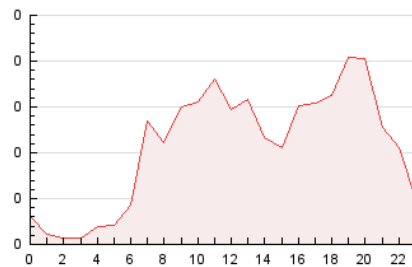

2. Secciones (Nacional)

	PAGINAS	%
HOME	537	20.98 %
RESTO	2.023	79.02 %

3. Por día del mes (Nacional)

Día	N. únicos	Visitas	Páginas	Día	N. únicos	Visitas	Páginas	Día	N. únicos	Visitas	Páginas
1	80	83	104	11	72	75	103	21	68	74	106
2	55	57	78	12	50	52	70	22	103	117	132
3	40	42	52	13	68	73	93	23	40	42	52
4	59	64	97	14	66	71	87	24	47	51	68
5	58	58	64	15	53	56	58	25	46	48	52
6	70	75	80	16	43	45	52	26	55	68	95
7	89	97	118	17	41	43	52	27	54	57	68
8	88	92	112	18	49	57	70	28	41	45	66
9	52	54	76	19	69	69	84	29	104	132	234
10	49	53	66	20	59	64	98	30	40	42	55
								31	15	15	18

4. Gráficas (Nacional)

4.1 Por día de la semana (promedio)

N. únicos / Visitas (x 100)

Páginas (x 100)

4.2 Por franja horaria (promedio)

Visitas_ (x 1000)

Páginas (x 1000)

4.3 Por meses