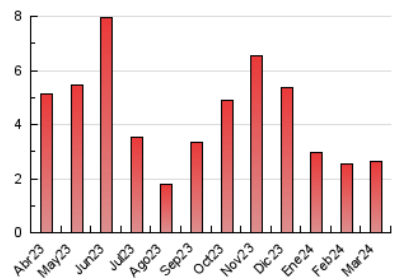

Páginas (x 1000)