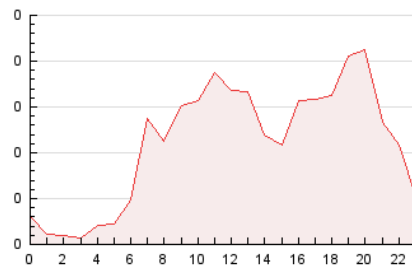

2. Secciones (Nacional e Internacional)

	PAGINAS	%
HOME	578	21.79 %
RESTO	2.075	78.21 %

3. Por día del mes (Nacional e Internacional)

Día	N. únicos	Visitas	Páginas	Día	N. únicos	Visitas	Páginas	Día	N. únicos	Visitas	Páginas
1	83	86	107	11	74	77	105	21	70	76	108
2	55	57	78	12	51	53	71	22	105	119	135
3	40	42	52	13	69	74	96	23	41	43	53
4	63	70	110	14	69	74	91	24	49	53	71
5	60	60	66	15	56	60	64	25	46	48	52
6	72	77	82	16	45	47	54	26	56	69	98
7	91	100	124	17	43	45	56	27	56	59	71
8	91	95	115	18	53	61	77	28	41	45	66
9	54	56	78	19	74	75	90	29	108	136	243
10	49	53	66	20	60	65	99	30	41	43	56
								31	16	16	19

4. Gráficas (Nacional e Internacional)

4.1 Por día de la semana (promedio)

N. únicos / Visitas (x 100)

Páginas (x 100)

4.2 Por franja horaria (promedio)

Visitas_ (x 1000)

Páginas (x 1000)

4.3 Por meses