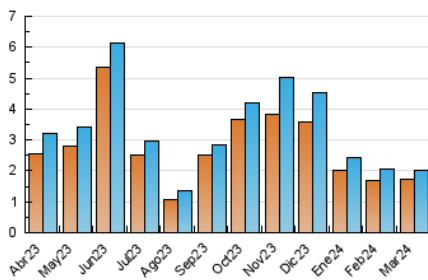

4.3 Por meses

N. únicos / Visitas (x 1000)