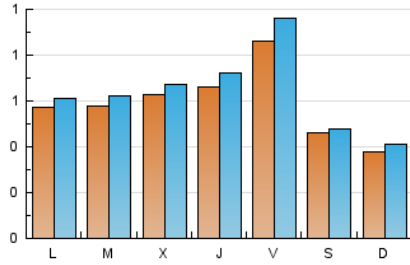

1. Cifras totales y promedios (Nacional)

MES - AÑO	NAVEGADORES UNICOS	VISITAS	PAGINAS
Marzo - 2024	1.664	1.971	2.560
PROMEDIO DIARIO	59	64	83
PROMEDIO LUNES-VIERNES	67	73	95
PROMEDIO SABADO-DOMINGO	42	44	57
PAGINAS / VISITAS	1,30		
DURACION MEDIA VISITAS	0:01:39		
TIEMPO INTERACCIÓN MEDIO	0:00:40		

2. Secciones (Nacional)

	PAGINAS	%
HOME	537	20.98 %
RESTO	2.023	79.02 %

3. Por día del mes (Nacional)

Día	N. únicos	Visitas	Páginas	Día	N. únicos	Visitas	Páginas	Día	N. únicos	Visitas	Páginas
1	80	83	104	11	72	75	103	21	68	74	106
2	55	57	78	12	50	52	70	22	103	117	132
3	40	42	52	13	68	73	93	23	40	42	52
4	59	64	97	14	66	71	87	24	47	51	68
5	58	58	64	15	53	56	58	25	46	48	52
6	70	75	80	16	43	45	52	26	55	68	95
7	89	97	118	17	41	43	52	27	54	57	68
8	88	92	112	18	49	57	70	28	41	45	66
9	52	54	76	19	69	69	84	29	104	132	234
10	49	53	66	20	59	64	98	30	40	42	55
								31	15	15	18

4. Gráficas (Nacional)

4.1 Por día de la semana (promedio)

N. únicos / Visitas (x 100)

Páginas (x 100)

4.2 Por franja horaria (promedio)

Visitas_ (x 1000)

Páginas (x 1000)

4.3 Por meses