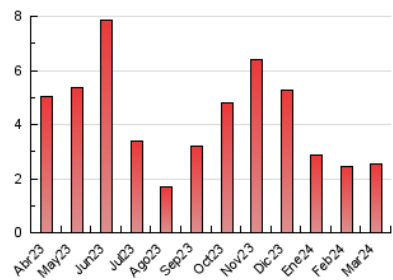

1. Cifras totales y promedios (Nacional)

MES - AÑO	NAVEGADORES UNICOS	VISITAS	PAGINAS
Marzo - 2024	1.664	1.971	2.560
PROMEDIO DIARIO	59	64	83
PROMEDIO LUNES-VIERNES	67	73	95
PROMEDIO SABADO-DOMINGO	42	44	57
PAGINAS / VISITAS	1,30		
DURACION MEDIA VISITAS	0:01:39		
TIEMPO INTERACCIÓN MEDIO	0:00:40		

2. Secciones (Nacional)

	PAGINAS	%
HOME	537	20.98 %
RESTO	2.023	79.02 %

3. Por día del mes (Nacional)

Día	N. únicos	Visitas	Páginas	Día	N. únicos	Visitas	Páginas	Día	N. únicos	Visitas	Páginas
1	80	83	104	11	72	75	103	21	68	74	106
2	55	57	78	12	50	52	70	22	103	117	132
3	40	42	52	13	68	73	93	23	40	42	52
4	59	64	97	14	66	71	87	24	47	51	68
5	58	58	64	15	53	56	58	25	46	48	52
6	70	75	80	16	43	45	52	26	55	68	95
7	89	97	118	17	41	43	52	27	54	57	68
8	88	92	112	18	49	57	70	28	41	45	66
9	52	54	76	19	69	69	84	29	104	132	234
10	49	53	66	20	59	64	98	30	40	42	55
								31	15	15	18

4. Gráficas (Nacional)

4.1 Por día de la semana (promedio)

N. únicos / Visitas (x 100)

Páginas (x 100)

4.2 Por franja horaria (promedio)

Visitas_ (x 1000)

Páginas (x 1000)

4.3 Por meses

N. únicos / Visitas (x 1000)

Páginas (x 1000)

5. Observaciones

Este Medio Electrónico de Comunicación ha sido medido por la herramienta Google Analytics de Google (GA4)

6. Definiciones básicas (Para más información ver Normas Técnicas para el Control de los Medios Electrónicos de Comunicación)