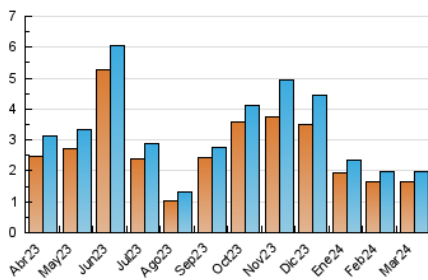

2. Secciones (Nacional)

	PAGINAS	%
HOME	537	20.98 %
RESTO	2.023	79.02 %

3. Por día del mes (Nacional)

Día	N. únicos	Visitas	Páginas	Día	N. únicos	Visitas	Páginas	Día	N. únicos	Visitas	Páginas
1	80	83	104	11	72	75	103	21	68	74	106
2	55	57	78	12	50	52	70	22	103	117	132
3	40	42	52	13	68	73	93	23	40	42	52
4	59	64	97	14	66	71	87	24	47	51	68
5	58	58	64	15	53	56	58	25	46	48	52
6	70	75	80	16	43	45	52	26	55	68	95
7	89	97	118	17	41	43	52	27	54	57	68
8	88	92	112	18	49	57	70	28	41	45	66
9	52	54	76	19	69	69	84	29	104	132	234
10	49	53	66	20	59	64	98	30	40	42	55
								31	15	15	18

4. Gráficas (Nacional)

4.1 Por día de la semana (promedio)

N. únicos / Visitas (x 100)

Páginas (x 100)

4.2 Por franja horaria (promedio)

Visitas_ (x 1000)

Páginas (x 1000)

4.3 Por meses

N. únicos / Visitas (x 1000)

Páginas (x 1000)

5. Observaciones

Este Medio Electrónico de Comunicación ha sido medido por la herramienta Google Analytics de Google (GA4)

6. Definiciones básicas (Para más información ver Normas Técnicas para el Control de los Medios Electrónicos de Comunicación)

Visita:

Una secuencia ininterrumpida de páginas servidas a un usuario válido. Si dicho usuario no realiza peticiones de páginas en un periodo de tiempo (30 min) la siguiente petición constituirá el inicio de una nueva visita.