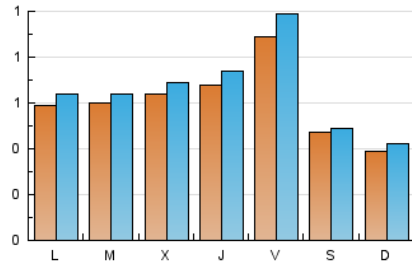

1. Cifras totales y promedios (Nacional e Internacional)

MES - AÑO	NAVEGADORES UNICOS	VISITAS	PAGINAS
Marzo - 2024	1.709	2.034	2.653
PROMEDIO DIARIO	61	66	86
PROMEDIO LUNES-VIERNES	69	75	99
PROMEDIO SABADO-DOMINGO	43	46	58
PAGINAS / VISITAS	1,30		
DURACION MEDIA VISITAS	0:01:45		
TIEMPO INTERACCIÓN MEDIO	0:00:44		

2. Secciones (Nacional e Internacional)

	PAGINAS	%
HOME	578	21.79 %
RESTO	2.075	78.21 %

3. Por día del mes (Nacional e Internacional)

Día	N. únicos	Visitas	Páginas	Día	N. únicos	Visitas	Páginas	Día	N. únicos	Visitas	Páginas
1	83	86	107	11	74	77	105	21	70	76	108
2	55	57	78	12	51	53	71	22	105	119	135
3	40	42	52	13	69	74	96	23	41	43	53
4	63	70	110	14	69	74	91	24	49	53	71
5	60	60	66	15	56	60	64	25	46	48	52
6	72	77	82	16	45	47	54	26	56	69	98
7	91	100	124	17	43	45	56	27	56	59	71
8	91	95	115	18	53	61	77	28	41	45	66
9	54	56	78	19	74	75	90	29	108	136	243
10	49	53	66	20	60	65	99	30	41	43	56
								31	16	16	19

4. Gráficas (Nacional e Internacional)

4.1 Por día de la semana (promedio)

N. únicos / Visitas (x 100)

Páginas (x 100)

4.2 Por franja horaria (promedio)

Visitas_ (x 1000)

Páginas (x 1000)

4.3 Por meses