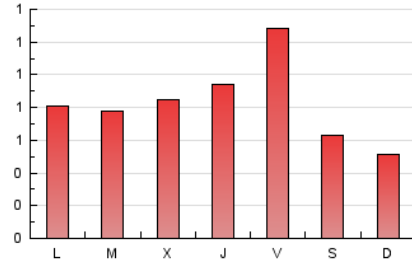

1. Cifras totales y promedios (Nacional)

MES - AÑO	NAVEGADORES UNICOS	VISITAS	PAGINAS
Marzo - 2024	1.664	1.971	2.560
PROMEDIO DIARIO	59	64	83
PROMEDIO LUNES-VIERNES	67	73	95
PROMEDIO SABADO-DOMINGO	42	44	57
PAGINAS / VISITAS	1,30		
DURACION MEDIA VISITAS	0:01:39		
TIEMPO INTERACCIÓN MEDIO	0:00:40		

2. Secciones (Nacional)

	PAGINAS	%
HOME	537	20.98 %
RESTO	2.023	79.02 %

3. Por día del mes (Nacional)

Día	N. únicos	Visitas	Páginas	Día	N. únicos	Visitas	Páginas	Día	N. únicos	Visitas	Páginas
1	80	83	104	11	72	75	103	21	68	74	106
2	55	57	78	12	50	52	70	22	103	117	132
3	40	42	52	13	68	73	93	23	40	42	52
4	59	64	97	14	66	71	87	24	47	51	68
5	58	58	64	15	53	56	58	25	46	48	52
6	70	75	80	16	43	45	52	26	55	68	95
7	89	97	118	17	41	43	52	27	54	57	68
8	88	92	112	18	49	57	70	28	41	45	66
9	52	54	76	19	69	69	84	29	104	132	234
10	49	53	66	20	59	64	98	30	40	42	55
								31	15	15	18

4. Gráficas (Nacional)

4.1 Por día de la semana (promedio)

N. únicos / Visitas (x 100)

Páginas (x 100)

4.2 Por franja horaria (promedio)

Visitas_ (x 1000)

Páginas (x 1000)

4.3 Por meses