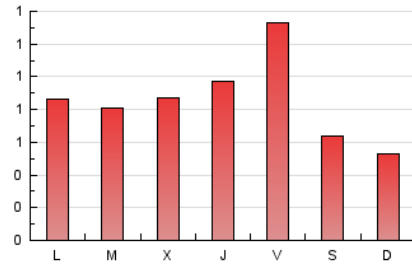

1. Cifras totales y promedios (Nacional e Internacional)

MES - AÑO	NAVEGADORES UNICOS	VISITAS	PAGINAS
Marzo - 2024	1.709	2.034	2.653
PROMEDIO DIARIO	61	66	86
PROMEDIO LUNES-VIERNES	69	75	99
PROMEDIO SABADO-DOMINGO	43	46	58
PAGINAS / VISITAS	1,30		
DURACION MEDIA VISITAS	0:01:45		
TIEMPO INTERACCIÓN MEDIO	0:00:44		

2. Secciones (Nacional e Internacional)

	PAGINAS	%
HOME	578	21.79 %
RESTO	2.075	78.21 %

3. Por día del mes (Nacional e Internacional)

Día	N. únicos	Visitas	Páginas	Día	N. únicos	Visitas	Páginas	Día	N. únicos	Visitas	Páginas
1	83	86	107	11	74	77	105	21	70	76	108
2	55	57	78	12	51	53	71	22	105	119	135
3	40	42	52	13	69	74	96	23	41	43	53
4	63	70	110	14	69	74	91	24	49	53	71
5	60	60	66	15	56	60	64	25	46	48	52
6	72	77	82	16	45	47	54	26	56	69	98
7	91	100	124	17	43	45	56	27	56	59	71
8	91	95	115	18	53	61	77	28	41	45	66
9	54	56	78	19	74	75	90	29	108	136	243
10	49	53	66	20	60	65	99	30	41	43	56
								31	16	16	19

4. Gráficas (Nacional e Internacional)

4.1 Por día de la semana (promedio)

N. únicos / Visitas (x 100)

Páginas (x 100)

4.2 Por franja horaria (promedio)

Visitas_ (x 1000)

Páginas (x 1000)

4.3 Por meses