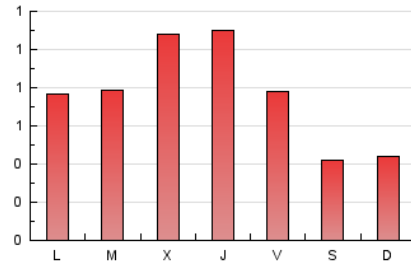

1. Cifras totales y promedios (Nacional)

MES - AÑO	NAVEGADORES UNICOS	VISITAS	PAGINAS
Octubre - 2024	1.557	1.858	2.446
PROMEDIO DIARIO	56	60	79
PROMEDIO LUNES-VIERNES	65	69	91
PROMEDIO SABADO-DOMINGO	30	33	43
PAGINAS / VISITAS	1,32		
DURACION MEDIA VISITAS	0:01:34		
TIEMPO INTERACCIÓN MEDIO	0:00:41		

2. Secciones (Nacional)

	PAGINAS	%
HOME	365	14.92 %
RESTO	2.081	85.08 %

3. Por día del mes (Nacional)

Día	N. únicos	Visitas	Páginas	Día	N. únicos	Visitas	Páginas	Día	N. únicos	Visitas	Páginas
1	51	55	70	11	55	57	69	21	53	57	79
2	34	36	82	12	29	30	42	22	46	49	79
3	56	59	78	13	32	33	43	23	81	89	106
4	44	50	52	14	32	36	48	24	166	178	244
5	18	19	22	15	37	44	69	25	109	116	132
6	27	29	38	16	62	65	89	26	27	33	38
7	61	62	66	17	39	46	59	27	37	40	49
8	63	69	88	18	47	47	59	28	58	62	113
9	40	43	49	19	41	45	64	29	64	68	89
10	31	33	53	20	32	36	46	30	169	175	215
								31	92	97	116

4. Gráficas (Nacional)

4.1 Por día de la semana (promedio)

N. únicos / Visitas (x 100)

Páginas (x 100)

4.2 Por franja horaria (promedio)

Visitas_ (x 1000)

Páginas (x 1000)

4.3 Por meses