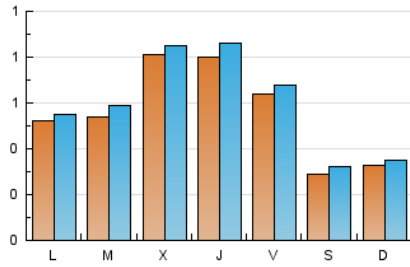

1. Cifras totales y promedios (Nacional e Internacional)

MES - AÑO	NAVEGADORES UNICOS	VISITAS	PAGINAS
Octubre - 2024	1.599	1.907	2.517
PROMEDIO DIARIO	57	62	81
PROMEDIO LUNES-VIERNES	67	71	94
PROMEDIO SABADO-DOMINGO	31	34	43
PAGINAS / VISITAS	1,32		
DURACION MEDIA VISITAS	0:01:36		
TIEMPO INTERACCIÓN MEDIO	0:00:42		

2. Secciones (Nacional e Internacional)

	PAGINAS	%
HOME	394	15.65 %
RESTO	2.123	84.35 %

3. Por día del mes (Nacional e Internacional)

Día	N. únicos	Visitas	Páginas	Día	N. únicos	Visitas	Páginas	Día	N. únicos	Visitas	Páginas
1	53	57	72	11	55	57	69	21	53	57	79
2	35	37	83	12	29	30	42	22	47	50	87
3	59	62	82	13	32	33	43	23	82	90	107
4	44	50	52	14	33	37	49	24	169	181	248
5	18	19	22	15	38	45	70	25	109	116	132
6	28	30	39	16	64	67	91	26	27	33	38
7	61	62	66	17	41	48	61	27	39	42	51
8	64	70	89	18	47	47	59	28	59	63	114
9	40	43	49	19	42	46	65	29	67	72	95
10	32	34	55	20	32	36	46	30	182	189	234
								31	98	104	128

4. Gráficas (Nacional e Internacional)

4.1 Por día de la semana (promedio)

N. únicos / Visitas (x 100)

Páginas (x 100)

4.2 Por franja horaria (promedio)

Visitas_ (x 1000)

Páginas (x 1000)

4.3 Por meses