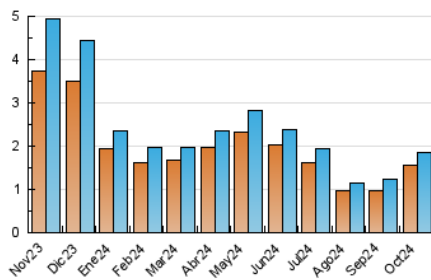

2. Secciones (Nacional)

	PAGINAS	%
HOME	365	14.92 %
RESTO	2.081	85.08 %

3. Por día del mes (Nacional)

Día	N. únicos	Visitas	Páginas	Día	N. únicos	Visitas	Páginas	Día	N. únicos	Visitas	Páginas
1	51	55	70	11	55	57	69	21	53	57	79
2	34	36	82	12	29	30	42	22	46	49	79
3	56	59	78	13	32	33	43	23	81	89	106
4	44	50	52	14	32	36	48	24	166	178	244
5	18	19	22	15	37	44	69	25	109	116	132
6	27	29	38	16	62	65	89	26	27	33	38
7	61	62	66	17	39	46	59	27	37	40	49
8	63	69	88	18	47	47	59	28	58	62	113
9	40	43	49	19	41	45	64	29	64	68	89
10	31	33	53	20	32	36	46	30	169	175	215
								31	92	97	116

4. Gráficas (Nacional)

4.1 Por día de la semana (promedio)

N. únicos / Visitas (x 100)

Páginas (x 100)

4.2 Por franja horaria (promedio)

Visitas_ (x 1000)

Páginas (x 1000)

4.3 Por meses

N. únicos / Visitas (x 1000)

Páginas (x 1000)

5. Observaciones

Este Medio Electrónico de Comunicación ha sido medido por la herramienta Google Analytics de Google (GA4).

6. Definiciones básicas (Para más información ver Normas Técnicas para el Control de los Medios Electrónicos de Comunicación)

Visita:

Una secuencia ininterrumpida de páginas servidas a un usuario válido. Si dicho usuario no realiza peticiones de páginas en un periodo de tiempo (30 min) la siguiente petición constituirá el inicio de una nueva visita.