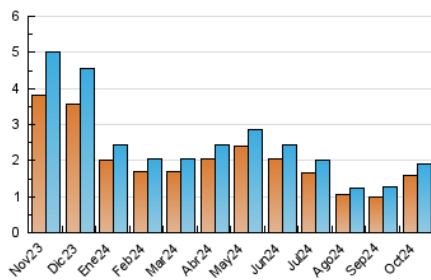

4.3 Por meses

N. únicos / Visitas (x 1000)