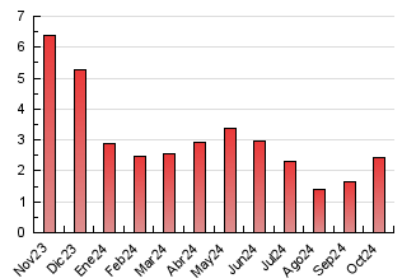

1. Cifras totales y promedios (Nacional)

MES - AÑO	NAVEGADORES UNICOS	VISITAS	PAGINAS
Octubre - 2024	1.557	1.858	2.446
PROMEDIO DIARIO	56	60	79
PROMEDIO LUNES-VIERNES	65	69	91
PROMEDIO SABADO-DOMINGO	30	33	43
PAGINAS / VISITAS	1,32		
DURACION MEDIA VISITAS	0:01:34		
TIEMPO INTERACCIÓN MEDIO	0:00:41		

2. Secciones (Nacional)

	PAGINAS	%
HOME	365	14.92 %
RESTO	2.081	85.08 %

3. Por día del mes (Nacional)

Día	N. únicos	Visitas	Páginas	Día	N. únicos	Visitas	Páginas	Día	N. únicos	Visitas	Páginas
1	51	55	70	11	55	57	69	21	53	57	79
2	34	36	82	12	29	30	42	22	46	49	79
3	56	59	78	13	32	33	43	23	81	89	106
4	44	50	52	14	32	36	48	24	166	178	244
5	18	19	22	15	37	44	69	25	109	116	132
6	27	29	38	16	62	65	89	26	27	33	38
7	61	62	66	17	39	46	59	27	37	40	49
8	63	69	88	18	47	47	59	28	58	62	113
9	40	43	49	19	41	45	64	29	64	68	89
10	31	33	53	20	32	36	46	30	169	175	215
								31	92	97	116

4. Gráficas (Nacional)

4.1 Por día de la semana (promedio)

N. únicos / Visitas (x 100)

Páginas (x 100)

4.2 Por franja horaria (promedio)

Visitas_ (x 1000)

Páginas (x 1000)

4.3 Por meses

N. únicos / Visitas (x 1000)

Páginas (x 1000)

5. Observaciones

Este Medio Electrónico de Comunicación ha sido medido por la herramienta Google Analytics de Google (GA4).

6. Definiciones básicas (Para más información ver Normas Técnicas para el Control de los Medios Electrónicos de Comunicación)