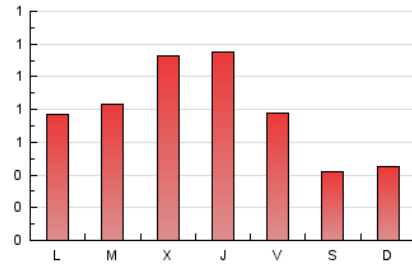

1. Cifras totales y promedios (Nacional e Internacional)

MES - AÑO	NAVEGADORES UNICOS	VISITAS	PAGINAS
Octubre - 2024	1.599	1.907	2.517
PROMEDIO DIARIO	57	62	81
PROMEDIO LUNES-VIERNES	67	71	94
PROMEDIO SABADO-DOMINGO	31	34	43
PAGINAS / VISITAS	1,32		
DURACION MEDIA VISITAS	0:01:36		
TIEMPO INTERACCIÓN MEDIO	0:00:42		

2. Secciones (Nacional e Internacional)

	PAGINAS	%
HOME	394	15.65 %
RESTO	2.123	84.35 %

3. Por día del mes (Nacional e Internacional)

Día	N. únicos	Visitas	Páginas	Día	N. únicos	Visitas	Páginas	Día	N. únicos	Visitas	Páginas
1	53	57	72	11	55	57	69	21	53	57	79
2	35	37	83	12	29	30	42	22	47	50	87
3	59	62	82	13	32	33	43	23	82	90	107
4	44	50	52	14	33	37	49	24	169	181	248
5	18	19	22	15	38	45	70	25	109	116	132
6	28	30	39	16	64	67	91	26	27	33	38
7	61	62	66	17	41	48	61	27	39	42	51
8	64	70	89	18	47	47	59	28	59	63	114
9	40	43	49	19	42	46	65	29	67	72	95
10	32	34	55	20	32	36	46	30	182	189	234
								31	98	104	128

4. Gráficas (Nacional e Internacional)

4.1 Por día de la semana (promedio)

N. únicos / Visitas (x 100)

Páginas (x 100)

4.2 Por franja horaria (promedio)

Visitas_ (x 1000)

Páginas (x 1000)

4.3 Por meses