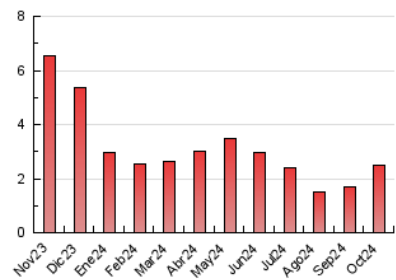

Páginas (x 1000)