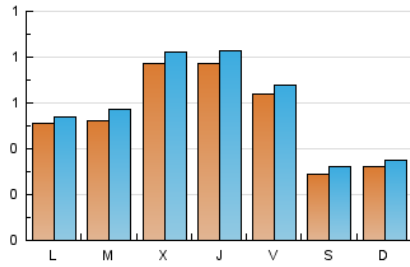

1. Cifras totales y promedios (Nacional)

MES - AÑO	NAVEGADORES UNICOS	VISITAS	PAGINAS
Octubre - 2024	1.557	1.858	2.446
PROMEDIO DIARIO	56	60	79
PROMEDIO LUNES-VIERNES	65	69	91
PROMEDIO SABADO-DOMINGO	30	33	43
PAGINAS / VISITAS	1,32		
DURACION MEDIA VISITAS	0:01:34		
TIEMPO INTERACCIÓN MEDIO	0:00:41		

2. Secciones (Nacional)

	PAGINAS	%
HOME	365	14.92 %
RESTO	2.081	85.08 %

3. Por día del mes (Nacional)

Día	N. únicos	Visitas	Páginas	Día	N. únicos	Visitas	Páginas	Día	N. únicos	Visitas	Páginas
1	51	55	70	11	55	57	69	21	53	57	79
2	34	36	82	12	29	30	42	22	46	49	79
3	56	59	78	13	32	33	43	23	81	89	106
4	44	50	52	14	32	36	48	24	166	178	244
5	18	19	22	15	37	44	69	25	109	116	132
6	27	29	38	16	62	65	89	26	27	33	38
7	61	62	66	17	39	46	59	27	37	40	49
8	63	69	88	18	47	47	59	28	58	62	113
9	40	43	49	19	41	45	64	29	64	68	89
10	31	33	53	20	32	36	46	30	169	175	215
								31	92	97	116

4. Gráficas (Nacional)

4.1 Por día de la semana (promedio)

N. únicos / Visitas (x 100)

Páginas (x 100)

4.2 Por franja horaria (promedio)

Visitas_ (x 1000)

Páginas (x 1000)

4.3 Por meses