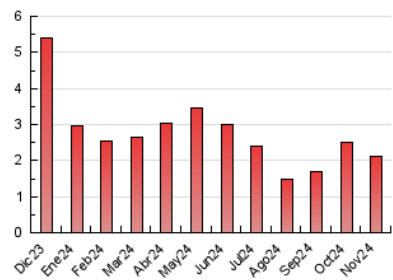

Páginas (x 1000)