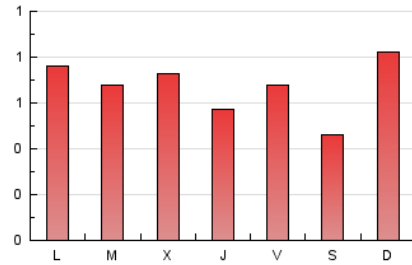

1. Cifras totales y promedios (Nacional)

MES - AÑO	NAVEGADORES UNICOS	VISITAS	PAGINAS
Noviembre - 2024	1.230	1.544	1.995
PROMEDIO DIARIO	47	51	67
PROMEDIO LUNES-VIERNES	47	53	68
PROMEDIO SABADO-DOMINGO	45	49	62
PAGINAS / VISITAS	1,29		
DURACION MEDIA VISITAS	0:02:01		
TIEMPO INTERACCIÓN MEDIO	0:00:43		

2. Secciones (Nacional)

	PAGINAS	%
HOME	430	21.55 %
RESTO	1.565	78.45 %

3. Por día del mes (Nacional)

Día	N. únicos	Visitas	Páginas	Día	N. únicos	Visitas	Páginas	Día	N. únicos	Visitas	Páginas
1	93	102	117	11	42	46	61	21	31	33	50
2	76	84	98	12	55	60	82	22	39	41	53
3	148	158	188	13	79	83	102	23	24	24	29
4	86	100	120	14	35	44	68	24	26	28	31
5	58	72	92	15	35	39	66	25	36	43	44
6	49	60	99	16	18	19	36	26	29	31	44
7	42	44	64	17	20	20	25	27	34	38	47
8	51	53	58	18	61	69	80	28	33	34	45
9	30	31	34	19	41	46	52	29	33	36	46
10	44	49	85	20	30	33	45	30	22	24	34

4. Gráficas (Nacional)

4.1 Por día de la semana (promedio)

N. únicos / Visitas (x 100)

Páginas (x 100)

4.2 Por franja horaria (promedio)

Visitas_ (x 1000)

Páginas (x 1000)

4.3 Por meses