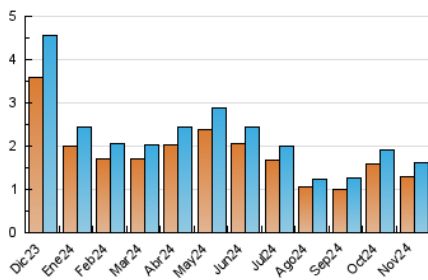

4.3 Por meses

N. únicos / Visitas (x 1000)