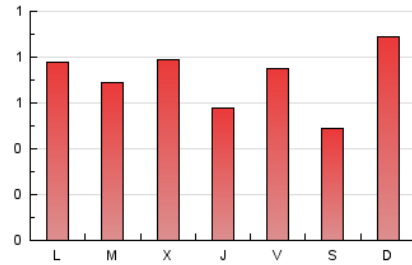

1. Cifras totales y promedios (Nacional e Internacional)

MES - AÑO	NAVEGADORES UNICOS	VISITAS	PAGINAS
Noviembre - 2024	1.291	1.619	2.107
PROMEDIO DIARIO	49	54	70
PROMEDIO LUNES-VIERNES	49	55	72
PROMEDIO SABADO-DOMINGO	48	51	66
PAGINAS / VISITAS	1,30		
DURACION MEDIA VISITAS	0:02:00		
TIEMPO INTERACCIÓN MEDIO	0:00:43		

2. Secciones (Nacional e Internacional)

	PAGINAS	%
HOME	474	22.50 %
RESTO	1.633	77.50 %

3. Por día del mes (Nacional e Internacional)

Día	N. únicos	Visitas	Páginas	Día	N. únicos	Visitas	Páginas	Día	N. únicos	Visitas	Páginas
1	103	112	136	11	44	48	63	21	32	34	51
2	81	89	104	12	57	63	84	22	42	44	56
3	158	168	208	13	85	91	115	23	25	25	30
4	89	103	124	14	36	45	71	24	27	29	32
5	59	73	93	15	39	43	74	25	36	43	44
6	52	63	104	16	21	22	41	26	31	33	46
7	42	44	64	17	23	23	28	27	36	40	49
8	53	55	62	18	61	69	80	28	34	35	46
9	31	32	35	19	42	47	53	29	35	38	48
10	45	50	86	20	31	34	46	30	22	24	34

4. Gráficas (Nacional e Internacional)

4.1 Por día de la semana (promedio)

N. únicos / Visitas (x 100)

Páginas (x 100)

4.2 Por franja horaria (promedio)

Visitas_ (x 1000)

Páginas (x 1000)

4.3 Por meses