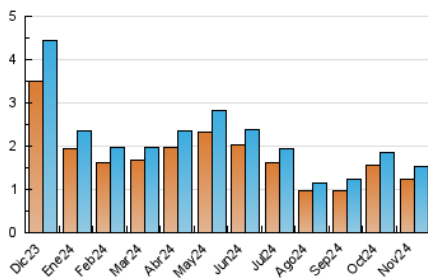

2. Secciones (Nacional)

	PAGINAS	%
HOME	430	21.55 %
RESTO	1.565	78.45 %

3. Por día del mes (Nacional)

Día	N. únicos	Visitas	Páginas	Día	N. únicos	Visitas	Páginas	Día	N. únicos	Visitas	Páginas
1	93	102	117	11	42	46	61	21	31	33	50
2	76	84	98	12	55	60	82	22	39	41	53
3	148	158	188	13	79	83	102	23	24	24	29
4	86	100	120	14	35	44	68	24	26	28	31
5	58	72	92	15	35	39	66	25	36	43	44
6	49	60	99	16	18	19	36	26	29	31	44
7	42	44	64	17	20	20	25	27	34	38	47
8	51	53	58	18	61	69	80	28	33	34	45
9	30	31	34	19	41	46	52	29	33	36	46
10	44	49	85	20	30	33	45	30	22	24	34

4. Gráficas (Nacional)

4.1 Por día de la semana (promedio)

N. únicos / Visitas (x 100)

Páginas (x 100)

4.2 Por franja horaria (promedio)

Visitas_ (x 1000)

Páginas (x 1000)

4.3 Por meses

N. únicos / Visitas (x 1000)

Páginas (x 1000)

5. Observaciones

Este Medio Electrónico de Comunicación ha sido medido por la herramienta Google Analytics de Google (GA4).

6. Definiciones básicas (Para más información ver Normas Técnicas para el Control de los Medios Electrónicos de Comunicación)

Visita:

Una secuencia ininterrumpida de páginas servidas a un usuario válido. Si dicho usuario no realiza peticiones de páginas en un periodo de tiempo (30 min) la siguiente petición constituirá el inicio de una nueva visita.