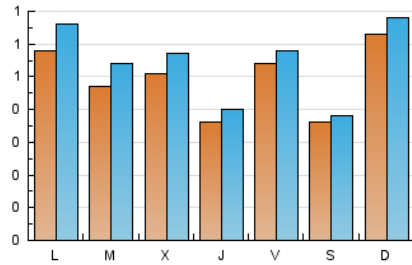

1. Cifras totales y promedios (Nacional e Internacional)

MES - AÑO	NAVEGADORES UNICOS	VISITAS	PAGINAS
Noviembre - 2024	1.291	1.619	2.107
PROMEDIO DIARIO	49	54	70
PROMEDIO LUNES-VIERNES	49	55	72
PROMEDIO SABADO-DOMINGO	48	51	66
PAGINAS / VISITAS	1,30		
DURACION MEDIA VISITAS	0:02:00		
TIEMPO INTERACCIÓN MEDIO	0:00:43		

2. Secciones (Nacional e Internacional)

	PAGINAS	%
HOME	474	22.50 %
RESTO	1.633	77.50 %

3. Por día del mes (Nacional e Internacional)

Día	N. únicos	Visitas	Páginas	Día	N. únicos	Visitas	Páginas	Día	N. únicos	Visitas	Páginas
1	103	112	136	11	44	48	63	21	32	34	51
2	81	89	104	12	57	63	84	22	42	44	56
3	158	168	208	13	85	91	115	23	25	25	30
4	89	103	124	14	36	45	71	24	27	29	32
5	59	73	93	15	39	43	74	25	36	43	44
6	52	63	104	16	21	22	41	26	31	33	46
7	42	44	64	17	23	23	28	27	36	40	49
8	53	55	62	18	61	69	80	28	34	35	46
9	31	32	35	19	42	47	53	29	35	38	48
10	45	50	86	20	31	34	46	30	22	24	34

4. Gráficas (Nacional e Internacional)

4.1 Por día de la semana (promedio)

N. únicos / Visitas (x 100)

Páginas (x 100)

4.2 Por franja horaria (promedio)

Visitas_ (x 1000)

Páginas (x 1000)

4.3 Por meses