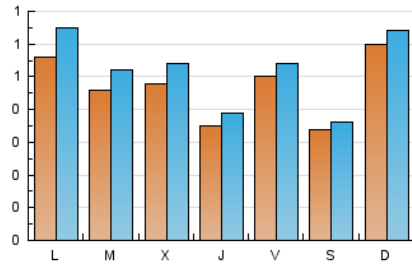

1. Cifras totales y promedios (Nacional)

MES - AÑO	NAVEGADORES UNICOS	VISITAS	PAGINAS
Noviembre - 2024	1.230	1.544	1.995
PROMEDIO DIARIO	47	51	67
PROMEDIO LUNES-VIERNES	47	53	68
PROMEDIO SABADO-DOMINGO	45	49	62
PAGINAS / VISITAS	1,29		
DURACION MEDIA VISITAS	0:02:01		
TIEMPO INTERACCIÓN MEDIO	0:00:43		

2. Secciones (Nacional)

	PAGINAS	%
HOME	430	21.55 %
RESTO	1.565	78.45 %

3. Por día del mes (Nacional)

Día	N. únicos	Visitas	Páginas	Día	N. únicos	Visitas	Páginas	Día	N. únicos	Visitas	Páginas
1	93	102	117	11	42	46	61	21	31	33	50
2	76	84	98	12	55	60	82	22	39	41	53
3	148	158	188	13	79	83	102	23	24	24	29
4	86	100	120	14	35	44	68	24	26	28	31
5	58	72	92	15	35	39	66	25	36	43	44
6	49	60	99	16	18	19	36	26	29	31	44
7	42	44	64	17	20	20	25	27	34	38	47
8	51	53	58	18	61	69	80	28	33	34	45
9	30	31	34	19	41	46	52	29	33	36	46
10	44	49	85	20	30	33	45	30	22	24	34

4. Gráficas (Nacional)

4.1 Por día de la semana (promedio)

N. únicos / Visitas (x 100)

Páginas (x 100)

4.2 Por franja horaria (promedio)

Visitas_ (x 1000)

Páginas (x 1000)

4.3 Por meses