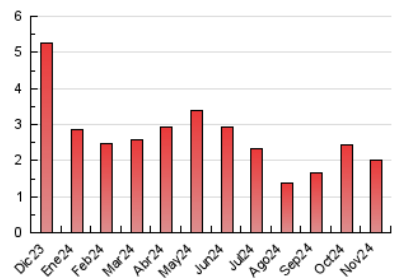

2. Secciones (Nacional)

	PAGINAS	%
HOME	430	21.55 %
RESTO	1.565	78.45 %

3. Por día del mes (Nacional)

Día	N. únicos	Visitas	Páginas	Día	N. únicos	Visitas	Páginas	Día	N. únicos	Visitas	Páginas
1	93	102	117	11	42	46	61	21	31	33	50
2	76	84	98	12	55	60	82	22	39	41	53
3	148	158	188	13	79	83	102	23	24	24	29
4	86	100	120	14	35	44	68	24	26	28	31
5	58	72	92	15	35	39	66	25	36	43	44
6	49	60	99	16	18	19	36	26	29	31	44
7	42	44	64	17	20	20	25	27	34	38	47
8	51	53	58	18	61	69	80	28	33	34	45
9	30	31	34	19	41	46	52	29	33	36	46
10	44	49	85	20	30	33	45	30	22	24	34

4. Gráficas (Nacional)

4.1 Por día de la semana (promedio)

N. únicos / Visitas (x 100)

Páginas (x 100)

4.2 Por franja horaria (promedio)

Visitas_ (x 1000)

Páginas (x 1000)

4.3 Por meses

N. únicos / Visitas (x 1000)

Páginas (x 1000)

5. Observaciones

Este Medio Electrónico de Comunicación ha sido medido por la herramienta Google Analytics de Google (GA4).

6. Definiciones básicas (Para más información ver Normas Técnicas para el Control de los Medios Electrónicos de Comunicación)

Visita:

Una secuencia ininterrumpida de páginas servidas a un usuario válido. Si dicho usuario no realiza peticiones de páginas en un periodo de tiempo (30 min) la siguiente petición constituirá el inicio de una nueva visita.