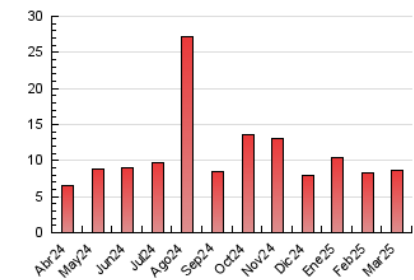

### 3. Por día del mes (Nacional e Internacional)

Día	N. únicos	Visitas	Páginas	Día	N. únicos	Visitas	Páginas	Día	N. únicos	Visitas	Páginas
<b>1</b>	129	134	294	<b>11</b>	140	166	242	<b>21</b>	109	132	194
<b>2</b>	121	113	650	<b>12</b>	149	165	234	<b>22</b>	103	113	156
<b>3</b>	235	233	785	<b>13</b>	110	123	152	<b>23</b>	190	199	258
<b>4</b>	131	138	435	<b>14</b>	103	113	175	<b>24</b>	132	149	229
<b>5</b>	228	245	314	<b>15</b>	78	89	126	<b>25</b>	145	156	218
<b>6</b>	136	157	267	<b>16</b>	73	80	107	<b>26</b>	126	138	178
<b>7</b>	533	563	707	<b>17</b>	297	312	421	<b>27</b>	157	173	251
<b>8</b>	153	164	184	<b>18</b>	231	239	307	<b>28</b>	87	97	207
<b>9</b>	185	198	264	<b>19</b>	216	229	311	<b>29</b>	87	98	130
<b>10</b>	172	197	276	<b>20</b>	203	222	287	<b>30</b>	94	107	143
								<b>31</b>	150	164	210

4. Gráficas (Nacional e Internacional)

4.1 Por día de la semana (promedio)

N. únicos / Visitas (x 100)

Páginas (x 100)

4.2 Por franja horaria (promedio)

Visitas\_ (x 1000)

Páginas (x 1000)

4.3 Por meses

N. únicos / Visitas (x 1000)

Páginas (x 1000)