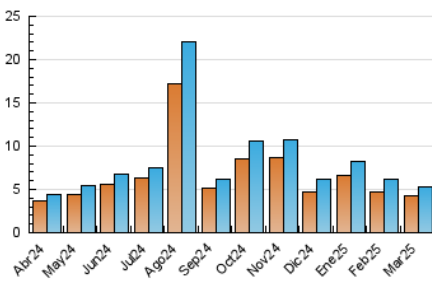

#### 3. Por día del mes (Nacional)

Día	N. únicos	Visitas	Páginas	Día	N. únicos	Visitas	Páginas	Día	N. únicos	Visitas	Páginas
1	129	134	294	11	140	166	242	21	109	132	194
2	121	113	650	12	149	165	234	22	103	113	156
3	235	233	785	13	110	123	152	23	190	199	258
4	131	138	435	14	103	113	175	24	132	149	229
5	228	245	314	15	78	89	126	25	145	156	218
6	136	157	267	16	73	80	107	26	126	138	178
7	533	563	707	17	297	312	421	27	157	173	251
8	153	164	184	18	231	239	307	28	87	97	207
9	185	198	264	19	216	229	311	29	87	98	130
10	172	197	276	20	203	222	287	30	94	107	143
								31	150	164	210

#### 4.1 Por día de la semana (promedio)

N. únicos / Visitas (x 100)

Páginas (x 100)

#### 4.2 Por franja horaria (promedio)

Visitas\_ (x 1000)

Páginas (x 1000)

#### 4.3 Por meses

N. únicos / Visitas (x 1000)

Páginas (x 1000)