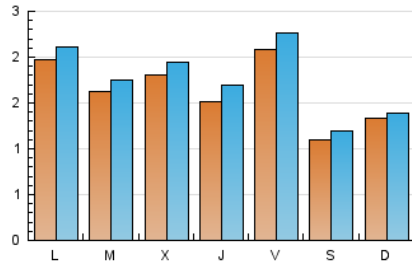

4. Gráficas (Nacional e Internacional)

4.1 Por día de la semana (promedio)

N. únicos / Visitas (x 100)