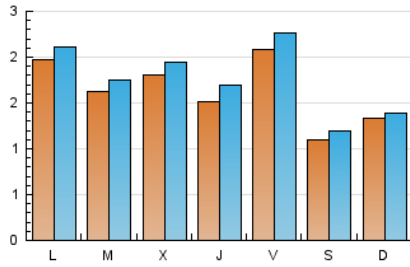

4. Gráficas (Nacional)

4.1 Por día de la semana (promedio)

N. únicos / Visitas (x 100)