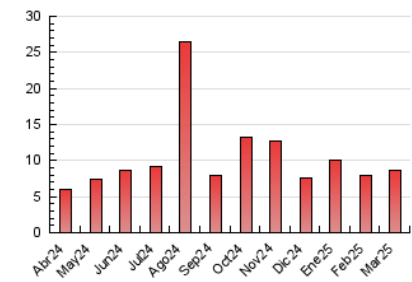

#### 3. Por día del mes (Nacional)

Día	N. únicos	Visitas	Páginas	Día	N. únicos	Visitas	Páginas	Día	N. únicos	Visitas	Páginas
1	129	134	294	11	140	166	242	21	109	132	194
2	121	113	650	12	149	165	234	22	103	113	156
3	235	233	785	13	110	123	152	23	190	199	258
4	131	138	435	14	103	113	175	24	132	149	229
5	228	245	314	15	78	89	126	25	145	156	218
6	136	157	267	16	73	80	107	26	126	138	178
7	533	563	707	17	297	312	421	27	157	173	251
8	153	164	184	18	231	239	307	28	87	97	207
9	185	198	264	19	216	229	311	29	87	98	130
10	172	197	276	20	203	222	287	30	94	107	143
								31	150	164	210

#### 4.1 Por día de la semana (promedio)

N. únicos / Visitas (x 100)

Páginas (x 100)

#### 4.2 Por franja horaria (promedio)

Visitas\_ (x 1000)

Páginas (x 1000)

#### 4.3 Por meses

N. únicos / Visitas (x 1000)

Páginas (x 1000)