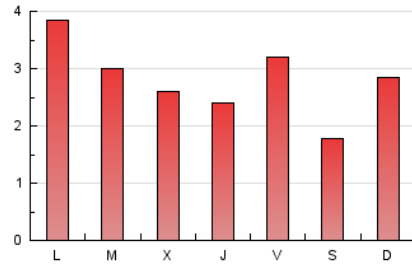

Páginas (x 100)