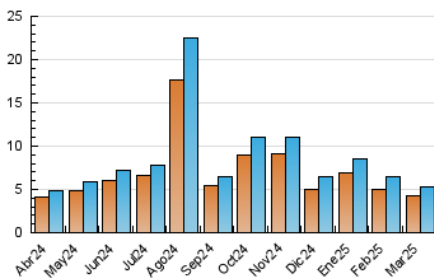

### 3. Por día del mes (Nacional e Internacional)

Día	N. únicos	Visitas	Páginas	Día	N. únicos	Visitas	Páginas	Día	N. únicos	Visitas	Páginas
<b>1</b>	129	134	294	<b>11</b>	140	166	242	<b>21</b>	109	132	194
<b>2</b>	121	113	650	<b>12</b>	149	165	234	<b>22</b>	103	113	156
<b>3</b>	235	233	785	<b>13</b>	110	123	152	<b>23</b>	190	199	258
<b>4</b>	131	138	435	<b>14</b>	103	113	175	<b>24</b>	132	149	229
<b>5</b>	228	245	314	<b>15</b>	78	89	126	<b>25</b>	145	156	218
<b>6</b>	136	157	267	<b>16</b>	73	80	107	<b>26</b>	126	138	178
<b>7</b>	533	563	707	<b>17</b>	297	312	421	<b>27</b>	157	173	251
<b>8</b>	153	164	184	<b>18</b>	231	239	307	<b>28</b>	87	97	207
<b>9</b>	185	198	264	<b>19</b>	216	229	311	<b>29</b>	87	98	130
<b>10</b>	172	197	276	<b>20</b>	203	222	287	<b>30</b>	94	107	143
								<b>31</b>	150	164	210

4. Gráficas (Nacional e Internacional)

4.1 Por día de la semana (promedio)

N. únicos / Visitas (x 100)

Páginas (x 100)

4.2 Por franja horaria (promedio)

Visitas\_ (x 1000)

Páginas (x 1000)

4.3 Por meses

N. únicos / Visitas (x 1000)

Páginas (x 1000)