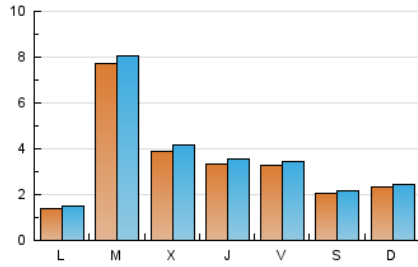

4. Gráficas (Nacional)

4.1 Por día de la semana (promedio)

N. únicos / Visitas (x 100)