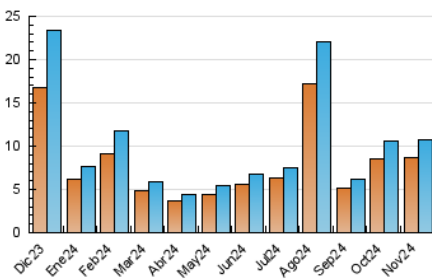

#### 3. Por día del mes (Nacional)

Día	N. únicos	Visitas	Páginas	Día	N. únicos	Visitas	Páginas	Día	N. únicos	Visitas	Páginas
<b>1</b>	775	807	882	<b>11</b>	131	145	193	<b>21</b>	497	523	584
<b>2</b>	385	398	543	<b>12</b>	1.289	1.345	1.453	<b>22</b>	198	208	249
<b>3</b>	377	397	488	<b>13</b>	326	339	406	<b>23</b>	130	141	174
<b>4</b>	198	214	258	<b>14</b>	285	308	378	<b>24</b>	114	123	162
<b>5</b>	1.327	1.381	1.539	<b>15</b>	192	214	296	<b>25</b>	105	120	167
<b>6</b>	607	627	688	<b>16</b>	124	128	172	<b>26</b>	358	379	451
<b>7</b>	408	421	477	<b>17</b>	207	215	247	<b>27</b>	234	272	341
<b>8</b>	242	247	277	<b>18</b>	120	126	166	<b>28</b>	148	160	199
<b>9</b>	169	179	215	<b>19</b>	109	123	164	<b>29</b>	226	241	287
<b>10</b>	241	253	279	<b>20</b>	395	423	561	<b>30</b>	233	244	325

#### 4.1 Por día de la semana (promedio)

N. únicos / Visitas (x 100)

Páginas (x 100)

#### 4.2 Por franja horaria (promedio)

Visitas\_ (x 1000)

Páginas (x 1000)

#### 4.3 Por meses

N. únicos / Visitas (x 1000)

Páginas (x 1000)