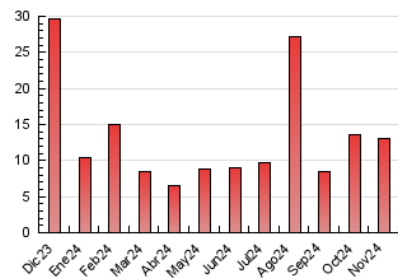

### 3. Por día del mes (Nacional e Internacional)

Día	N. únicos	Visitas	Páginas	Día	N. únicos	Visitas	Páginas	Día	N. únicos	Visitas	Páginas
1	794	832	907	11	147	161	210	21	516	542	604
2	397	417	608	12	1.304	1.361	1.469	22	207	218	258
3	389	408	502	13	344	359	427	23	138	149	182
4	208	225	270	14	296	320	390	24	122	131	169
5	1.357	1.412	1.569	15	201	223	306	25	111	126	173
6	628	649	709	16	131	135	179	26	363	385	456
7	421	434	491	17	217	225	257	27	249	287	359
8	263	268	300	18	129	135	176	28	155	168	207
9	174	184	220	19	120	134	175	29	231	246	296
10	254	267	311	20	404	432	570	30	237	248	329

#### 4.1 Por día de la semana (promedio)

N. únicos / Visitas (x 100)

Páginas (x 100)

#### 4.2 Por franja horaria (promedio)

Visitas\_ (x 1000)

Páginas (x 1000)

#### 4.3 Por meses

N. únicos / Visitas (x 1000)

Páginas (x 1000)