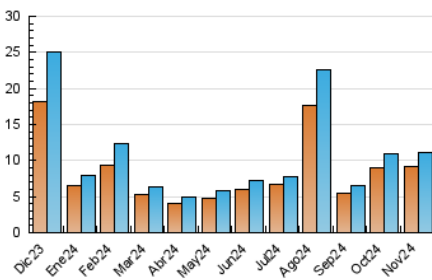

### 3. Por día del mes (Nacional e Internacional)

Día	N. únicos	Visitas	Páginas	Día	N. únicos	Visitas	Páginas	Día	N. únicos	Visitas	Páginas
1	794	832	907	11	147	161	210	21	516	542	604
2	397	417	608	12	1.304	1.361	1.469	22	207	218	258
3	389	408	502	13	344	359	427	23	138	149	182
4	208	225	270	14	296	320	390	24	122	131	169
5	1.357	1.412	1.569	15	201	223	306	25	111	126	173
6	628	649	709	16	131	135	179	26	363	385	456
7	421	434	491	17	217	225	257	27	249	287	359
8	263	268	300	18	129	135	176	28	155	168	207
9	174	184	220	19	120	134	175	29	231	246	296
10	254	267	311	20	404	432	570	30	237	248	329

#### 4.1 Por día de la semana (promedio)

N. únicos / Visitas (x 100)

Páginas (x 100)

#### 4.2 Por franja horaria (promedio)

Visitas\_ (x 1000)

Páginas (x 1000)

#### 4.3 Por meses

N. únicos / Visitas (x 1000)

Páginas (x 1000)