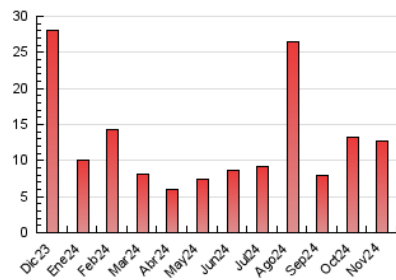

#### 3. Por día del mes (Nacional)

Día	N. únicos	Visitas	Páginas	Día	N. únicos	Visitas	Páginas	Día	N. únicos	Visitas	Páginas
<b>1</b>	775	807	882	<b>11</b>	131	145	193	<b>21</b>	497	523	584
<b>2</b>	385	398	543	<b>12</b>	1.289	1.345	1.453	<b>22</b>	198	208	249
<b>3</b>	377	397	488	<b>13</b>	326	339	406	<b>23</b>	130	141	174
<b>4</b>	198	214	258	<b>14</b>	285	308	378	<b>24</b>	114	123	162
<b>5</b>	1.327	1.381	1.539	<b>15</b>	192	214	296	<b>25</b>	105	120	167
<b>6</b>	607	627	688	<b>16</b>	124	128	172	<b>26</b>	358	379	451
<b>7</b>	408	421	477	<b>17</b>	207	215	247	<b>27</b>	234	272	341
<b>8</b>	242	247	277	<b>18</b>	120	126	166	<b>28</b>	148	160	199
<b>9</b>	169	179	215	<b>19</b>	109	123	164	<b>29</b>	226	241	287
<b>10</b>	241	253	279	<b>20</b>	395	423	561	<b>30</b>	233	244	325

#### 4.1 Por día de la semana (promedio)

N. únicos / Visitas (x 100)

Páginas (x 100)

#### 4.2 Por franja horaria (promedio)

Visitas\_ (x 1000)

Páginas (x 1000)

#### 4.3 Por meses

N. únicos / Visitas (x 1000)

Páginas (x 1000)