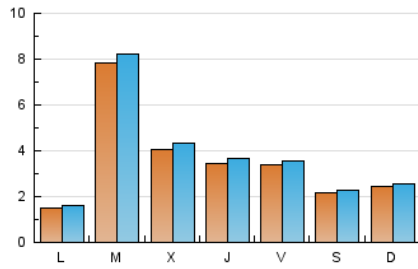

4. Gráficas (Nacional e Internacional)

4.1 Por día de la semana (promedio)

N. únicos / Visitas (x 100)