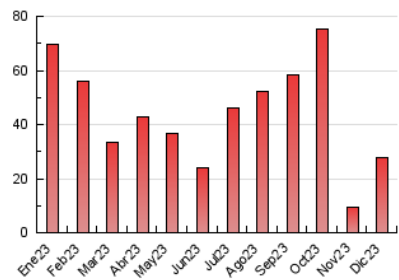

#### 3. Por día del mes (Nacional)

Día	N. únicos	Visitas	Páginas	Día	N. únicos	Visitas	Páginas	Día	N. únicos	Visitas	Páginas
1	404	424	504	11	782	848	1.021	21	775	799	942
2	1.030	1.085	1.360	12	360	379	505	22	1.016	1.054	1.249
3	2.351	2.532	2.916	13	265	292	363	23	221	229	289
4	2.422	2.548	2.977	14	162	177	220	24	135	142	174
5	1.173	1.236	1.435	15	327	366	509	25	108	112	137
6	405	430	565	16	207	227	307	26	134	148	207
7	2.648	2.869	3.216	17	257	272	358	27	155	175	283
8	669	692	837	18	295	319	426	28	169	180	247
9	248	258	316	19	256	279	359	29	366	396	497
10	1.636	1.678	2.013	20	1.771	1.827	2.065	30	1.064	1.152	1.344
								31	271	282	347

##### 4.1 Por día de la semana (promedio)

N. únicos / Visitas (x 100)

Páginas (x 100)

##### 4.2 Por franja horaria (promedio)

Visitas\_ (x 1000)

Páginas (x 1000)

##### 4.3 Por meses

N. únicos / Visitas (x 1000)

Páginas (x 1000)