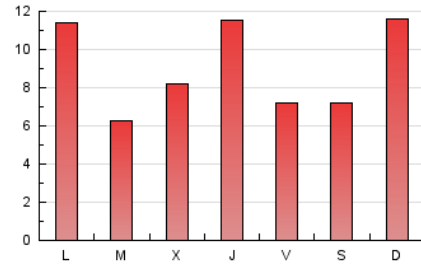

Páginas (x 100)