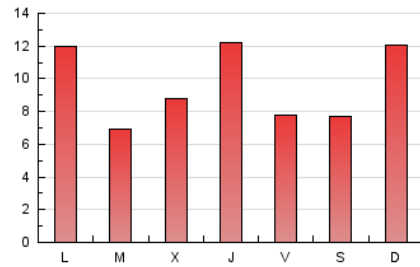

### 3. Por día del mes (Nacional e Internacional)

Día	N. únicos	Visitas	Páginas	Día	N. únicos	Visitas	Páginas	Día	N. únicos	Visitas	Páginas
1	470	490	573	11	854	920	1.098	21	826	851	993
2	1.077	1.134	1.416	12	405	425	549	22	1.073	1.110	1.306
3	2.413	2.596	2.984	13	311	338	409	23	250	259	318
4	2.487	2.617	3.047	14	202	217	261	24	166	173	205
5	1.235	1.297	1.502	15	386	427	580	25	147	152	179
6	453	478	614	16	245	265	347	26	200	215	274
7	2.745	2.955	3.330	17	284	299	384	27	202	222	337
8	708	731	880	18	318	342	455	28	223	234	301
9	279	292	350	19	324	352	430	29	423	453	558
10	1.673	1.718	2.054	20	1.843	1.901	2.147	30	1.121	1.211	1.406
								31	316	327	393

4. Gráficas (Nacional e Internacional)

4.1 Por día de la semana (promedio)

N. únicos / Visitas (x 100)

Páginas (x 100)

4.2 Por franja horaria (promedio)

Visitas\_ (x 1000)

Páginas (x 1000)

4.3 Por meses