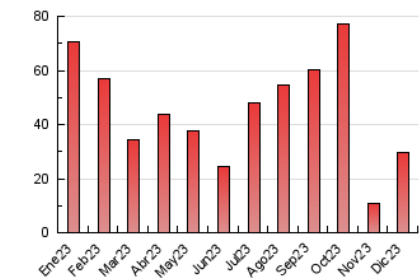

### 3. Por día del mes (Nacional e Internacional)

Día	N. únicos	Visitas	Páginas	Día	N. únicos	Visitas	Páginas	Día	N. únicos	Visitas	Páginas
1	470	490	573	11	854	920	1.098	21	826	851	993
2	1.077	1.134	1.416	12	405	425	549	22	1.073	1.110	1.306
3	2.413	2.596	2.984	13	311	338	409	23	250	259	318
4	2.487	2.617	3.047	14	202	217	261	24	166	173	205
5	1.235	1.297	1.502	15	386	427	580	25	147	152	179
6	453	478	614	16	245	265	347	26	200	215	274
7	2.745	2.955	3.330	17	284	299	384	27	202	222	337
8	708	731	880	18	318	342	455	28	223	234	301
9	279	292	350	19	324	352	430	29	423	453	558
10	1.673	1.718	2.054	20	1.843	1.901	2.147	30	1.121	1.211	1.406
								31	316	327	393

4. Gráficas (Nacional e Internacional)

4.1 Por día de la semana (promedio)

N. únicos / Visitas (x 100)

Páginas (x 100)

4.2 Por franja horaria (promedio)

Visitas\_ (x 1000)

Páginas (x 1000)

4.3 Por meses

N. únicos / Visitas (x 1000)

Páginas (x 1000)