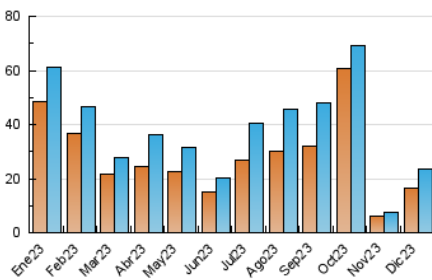

##### 4.1 Por día de la semana (promedio)

N. únicos / Visitas (x 100)

Páginas (x 100)

##### 4.2 Por franja horaria (promedio)

Visitas\_ (x 1000)

Páginas (x 1000)

##### 4.3 Por meses

N. únicos / Visitas (x 1000)

Páginas (x 1000)