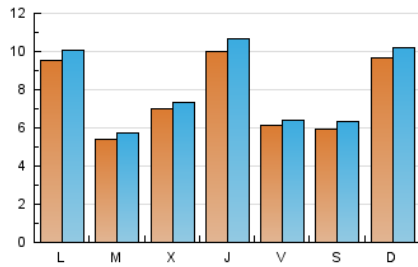

4. Gráficas (Nacional e Internacional)

4.1 Por día de la semana (promedio)

N. únicos / Visitas (x 100)