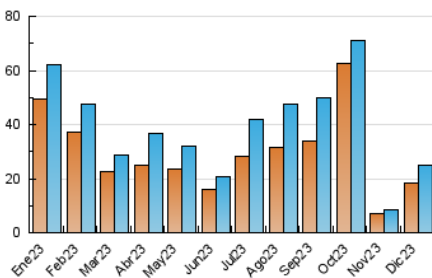

### 3. Por día del mes (Nacional e Internacional)

Día	N. únicos	Visitas	Páginas	Día	N. únicos	Visitas	Páginas	Día	N. únicos	Visitas	Páginas
1	470	490	573	11	854	920	1.098	21	826	851	993
2	1.077	1.134	1.416	12	405	425	549	22	1.073	1.110	1.306
3	2.413	2.596	2.984	13	311	338	409	23	250	259	318
4	2.487	2.617	3.047	14	202	217	261	24	166	173	205
5	1.235	1.297	1.502	15	386	427	580	25	147	152	179
6	453	478	614	16	245	265	347	26	200	215	274
7	2.745	2.955	3.330	17	284	299	384	27	202	222	337
8	708	731	880	18	318	342	455	28	223	234	301
9	279	292	350	19	324	352	430	29	423	453	558
10	1.673	1.718	2.054	20	1.843	1.901	2.147	30	1.121	1.211	1.406
								31	316	327	393

4. Gráficas (Nacional e Internacional)

4.1 Por día de la semana (promedio)

N. únicos / Visitas (x 100)

Páginas (x 100)

4.2 Por franja horaria (promedio)

Visitas\_ (x 1000)

Páginas (x 1000)

4.3 Por meses

N. únicos / Visitas (x 1000)

Páginas (x 1000)