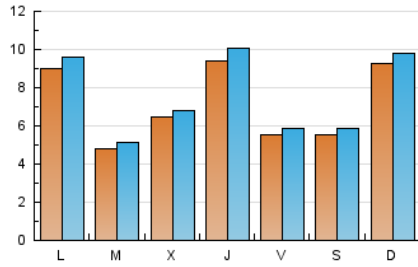

4. Gráficas (Nacional)

4.1 Por día de la semana (promedio)

N. únicos / Visitas (x 100)