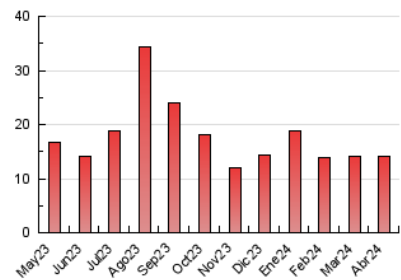

2. Secciones (Nacional)

	PAGINAS	%
HOME	2.034	14.39 %
RESTO	12.096	85.61 %

3. Por día del mes (Nacional)

Día	N. únicos	Visitas	Páginas	Día	N. únicos	Visitas	Páginas	Día	N. únicos	Visitas	Páginas
1	84	92	141	11	301	314	603	21	71	80	171
2	374	391	629	12	212	243	437	22	216	240	438
3	350	389	701	13	122	128	229	23	234	268	506
4	251	270	586	14	88	91	131	24	265	295	536
5	189	219	395	15	467	503	766	25	200	219	428
6	106	114	219	16	368	436	696	26	170	192	387
7	98	103	209	17	371	416	600	27	176	200	348
8	391	413	529	18	206	232	367	28	95	107	242
9	389	421	606	19	182	211	419	29	509	570	1.105
10	300	326	492	20	178	203	313	30	488	552	901

4. Gráficas (Nacional)

4.1 Por día de la semana (promedio)

N. únicos / Visitas (x 100)

Páginas (x 100)

4.2 Por franja horaria (promedio)

Visitas_ (x 1000)

Páginas (x 1000)

4.3 Por meses

N. únicos / Visitas (x 1000)

Páginas (x 1000)

5. Observaciones

Este Medio Electrónico de Comunicación ha sido medido por la herramienta Google Analytics de Google (GA4)

6. Definiciones básicas (Para más información ver Normas Técnicas para el Control de los Medios Electrónicos de Comunicación)

Visita:

Una secuencia ininterrumpida de páginas servidas a un usuario válido. Si dicho usuario no realiza peticiones de páginas en un periodo de tiempo (30 min) la siguiente petición constituirá el inicio de una nueva visita.