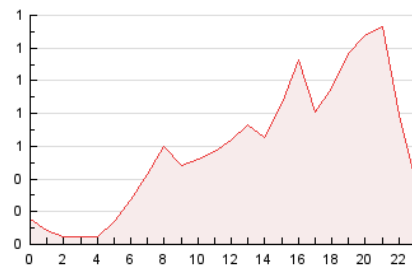

2. Secciones (Nacional)

	PAGINAS	%
HOME	2.034	14.39 %
RESTO	12.096	85.61 %

3. Por día del mes (Nacional)

Día	N. únicos	Visitas	Páginas	Día	N. únicos	Visitas	Páginas	Día	N. únicos	Visitas	Páginas
1	84	92	141	11	301	314	603	21	71	80	171
2	374	391	629	12	212	243	437	22	216	240	438
3	350	389	701	13	122	128	229	23	234	268	506
4	251	270	586	14	88	91	131	24	265	295	536
5	189	219	395	15	467	503	766	25	200	219	428
6	106	114	219	16	368	436	696	26	170	192	387
7	98	103	209	17	371	416	600	27	176	200	348
8	391	413	529	18	206	232	367	28	95	107	242
9	389	421	606	19	182	211	419	29	509	570	1.105
10	300	326	492	20	178	203	313	30	488	552	901

4. Gráficas (Nacional)

4.1 Por día de la semana (promedio)

N. únicos / Visitas (x 100)

Páginas (x 100)

4.2 Por franja horaria (promedio)

Visitas_ (x 1000)

Páginas (x 1000)

4.3 Por meses