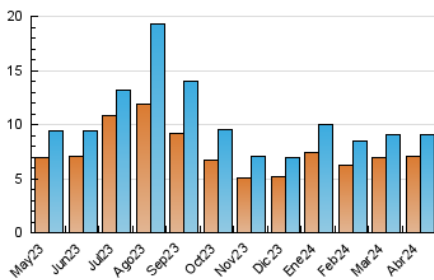

4.3 Por meses

N. únicos / Visitas (x 1000)