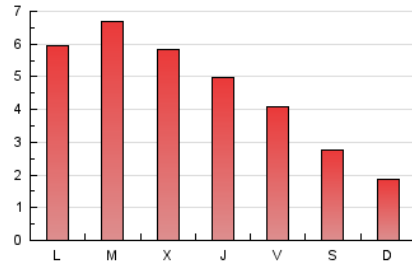

2. Secciones (Nacional)

	PAGINAS	%
HOME	2.034	14.39 %
RESTO	12.096	85.61 %

3. Por día del mes (Nacional)

Día	N. únicos	Visitas	Páginas	Día	N. únicos	Visitas	Páginas	Día	N. únicos	Visitas	Páginas
1	84	92	141	11	301	314	603	21	71	80	171
2	374	391	629	12	212	243	437	22	216	240	438
3	350	389	701	13	122	128	229	23	234	268	506
4	251	270	586	14	88	91	131	24	265	295	536
5	189	219	395	15	467	503	766	25	200	219	428
6	106	114	219	16	368	436	696	26	170	192	387
7	98	103	209	17	371	416	600	27	176	200	348
8	391	413	529	18	206	232	367	28	95	107	242
9	389	421	606	19	182	211	419	29	509	570	1.105
10	300	326	492	20	178	203	313	30	488	552	901

4. Gráficas (Nacional)

4.1 Por día de la semana (promedio)

N. únicos / Visitas (x 100)

Páginas (x 100)

4.2 Por franja horaria (promedio)

Visitas_ (x 1000)

Páginas (x 1000)

4.3 Por meses