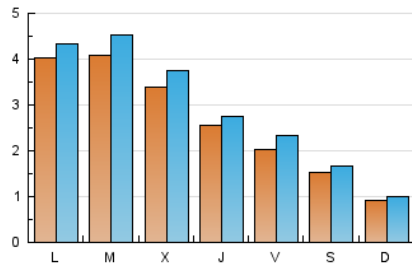

COMARCAL TLLLVISIO Farjo mediàtic Comarques Centrals

1. Cifras totales y promedios (Nacional e Internacional)

MES - AÑO	NAVEGADORES UNICOS	VISITAS	PAGINAS
Abril - 2024	7.105	9.024	14.956
PROMEDIO DIARIO	274	301	499
PROMEDIO LUNES-VIERNES	330	362	593
PROMEDIO SABADO-DOMINGO	121	133	238
PAGINAS / VISITAS	1,66		
DURACION MEDIA VISITAS	0:02:01		
TIEMPO INTERACCIÓN MEDIO	0:00:51		

2. Secciones (Nacional e Internacional)

	PAGINAS	%
HOME	2.071	13.85 %
RESTO	12.885	86.15 %

3. Por día del mes (Nacional e Internacional)

Día	N. únicos	Visitas	Páginas	Día	N. únicos	Visitas	Páginas	Día	N. únicos	Visitas	Páginas
1	89	97	154	11	308	321	609	21	74	83	174
2	388	405	649	12	224	255	449	22	511	535	733
3	370	409	721	13	132	138	239	23	370	405	643
4	272	292	610	14	91	94	134	24	292	322	563
5	208	238	414	15	481	518	788	25	225	244	454
6	108	116	221	16	381	452	714	26	195	217	414
7	101	106	213	17	392	438	635	27	184	209	357
8	397	418	535	18	218	244	376	28	98	111	247
9	393	425	610	19	189	218	426	29	539	601	1.137
10	306	332	497	20	182	207	317	30	510	574	923

4. Gráficas (Nacional e Internacional)

4.1 Por día de la semana (promedio)

N. únicos / Visitas (x 100)

Páginas (x 100)

4.2 Por franja horaria (promedio)

Visitas_ (x 1000)

Páginas (x 1000)

4.3 Por meses