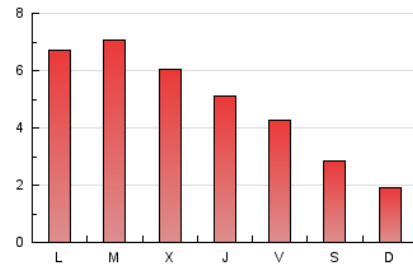

COMARCAL TLLLVISIO Farjo mediàtic Comarques Centrals

1. Cifras totales y promedios (Nacional e Internacional)

MES - AÑO	NAVEGADORES UNICOS	VISITAS	PAGINAS
Abril - 2024	7.105	9.024	14.956
PROMEDIO DIARIO	274	301	499
PROMEDIO LUNES-VIERNES	330	362	593
PROMEDIO SABADO-DOMINGO	121	133	238
PAGINAS / VISITAS	1,66		
DURACION MEDIA VISITAS	0:02:01		
TIEMPO INTERACCIÓN MEDIO	0:00:51		

2. Secciones (Nacional e Internacional)

	PAGINAS	%
HOME	2.071	13.85 %
RESTO	12.885	86.15 %

3. Por día del mes (Nacional e Internacional)

Día	N. únicos	Visitas	Páginas	Día	N. únicos	Visitas	Páginas	Día	N. únicos	Visitas	Páginas
1	89	97	154	11	308	321	609	21	74	83	174
2	388	405	649	12	224	255	449	22	511	535	733
3	370	409	721	13	132	138	239	23	370	405	643
4	272	292	610	14	91	94	134	24	292	322	563
5	208	238	414	15	481	518	788	25	225	244	454
6	108	116	221	16	381	452	714	26	195	217	414
7	101	106	213	17	392	438	635	27	184	209	357
8	397	418	535	18	218	244	376	28	98	111	247
9	393	425	610	19	189	218	426	29	539	601	1.137
10	306	332	497	20	182	207	317	30	510	574	923

4. Gráficas (Nacional e Internacional)

4.1 Por día de la semana (promedio)

N. únicos / Visitas (x 100)

Páginas (x 100)

4.2 Por franja horaria (promedio)

Visitas_ (x 1000)

Páginas (x 1000)

4.3 Por meses