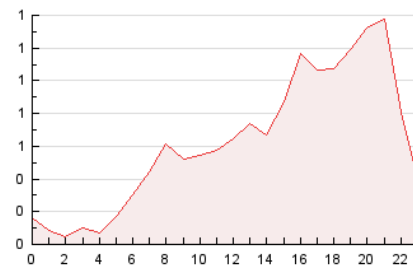

2. Secciones (Nacional e Internacional)

	PAGINAS	%
HOME	2.071	13.85 %
RESTO	12.885	86.15 %

3. Por día del mes (Nacional e Internacional)

Día	N. únicos	Visitas	Páginas	Día	N. únicos	Visitas	Páginas	Día	N. únicos	Visitas	Páginas
1	89	97	154	11	308	321	609	21	74	83	174
2	388	405	649	12	224	255	449	22	511	535	733
3	370	409	721	13	132	138	239	23	370	405	643
4	272	292	610	14	91	94	134	24	292	322	563
5	208	238	414	15	481	518	788	25	225	244	454
6	108	116	221	16	381	452	714	26	195	217	414
7	101	106	213	17	392	438	635	27	184	209	357
8	397	418	535	18	218	244	376	28	98	111	247
9	393	425	610	19	189	218	426	29	539	601	1.137
10	306	332	497	20	182	207	317	30	510	574	923

4. Gráficas (Nacional e Internacional)

4.1 Por día de la semana (promedio)

N. únicos / Visitas (x 100)

Páginas (x 100)

4.2 Por franja horaria (promedio)

Visitas_ (x 1000)

Páginas (x 1000)

4.3 Por meses