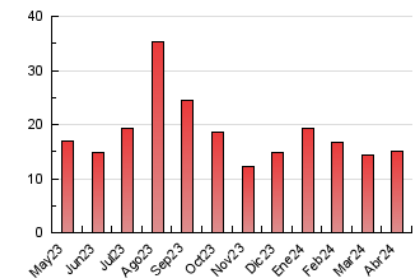

Páginas (x 1000)