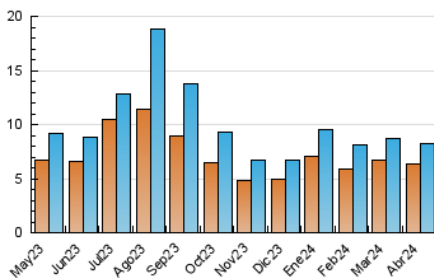

2. Secciones (Nacional)

	PAGINAS	%
HOME	2.034	14.39 %
RESTO	12.096	85.61 %

3. Por día del mes (Nacional)

Día	N. únicos	Visitas	Páginas	Día	N. únicos	Visitas	Páginas	Día	N. únicos	Visitas	Páginas
1	84	92	141	11	301	314	603	21	71	80	171
2	374	391	629	12	212	243	437	22	216	240	438
3	350	389	701	13	122	128	229	23	234	268	506
4	251	270	586	14	88	91	131	24	265	295	536
5	189	219	395	15	467	503	766	25	200	219	428
6	106	114	219	16	368	436	696	26	170	192	387
7	98	103	209	17	371	416	600	27	176	200	348
8	391	413	529	18	206	232	367	28	95	107	242
9	389	421	606	19	182	211	419	29	509	570	1.105
10	300	326	492	20	178	203	313	30	488	552	901

4. Gráficas (Nacional)

4.1 Por día de la semana (promedio)

N. únicos / Visitas (x 100)

Páginas (x 100)

4.2 Por franja horaria (promedio)

Visitas_ (x 1000)

Páginas (x 1000)

4.3 Por meses

N. únicos / Visitas (x 1000)

Páginas (x 1000)

5. Observaciones

Este Medio Electrónico de Comunicación ha sido medido por la herramienta Google Analytics de Google (GA4)

6. Definiciones básicas (Para más información ver Normas Técnicas para el Control de los Medios Electrónicos de Comunicación)

Visita:

Una secuencia ininterrumpida de páginas servidas a un usuario válido. Si dicho usuario no realiza peticiones de páginas en un periodo de tiempo (30 min) la siguiente petición constituirá el inicio de una nueva visita.