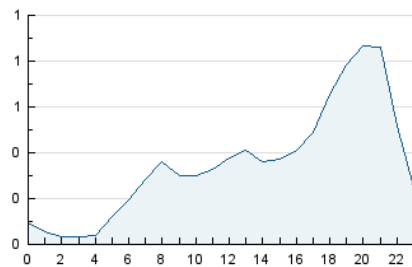

2. Secciones (Nacional)

	PAGINAS	%
HOME	2.034	14.39 %
RESTO	12.096	85.61 %

3. Por día del mes (Nacional)

Día	N. únicos	Visitas	Páginas	Día	N. únicos	Visitas	Páginas	Día	N. únicos	Visitas	Páginas
1	84	92	141	11	301	314	603	21	71	80	171
2	374	391	629	12	212	243	437	22	216	240	438
3	350	389	701	13	122	128	229	23	234	268	506
4	251	270	586	14	88	91	131	24	265	295	536
5	189	219	395	15	467	503	766	25	200	219	428
6	106	114	219	16	368	436	696	26	170	192	387
7	98	103	209	17	371	416	600	27	176	200	348
8	391	413	529	18	206	232	367	28	95	107	242
9	389	421	606	19	182	211	419	29	509	570	1.105
10	300	326	492	20	178	203	313	30	488	552	901

4. Gráficas (Nacional)

4.1 Por día de la semana (promedio)

N. únicos / Visitas (x 100)

Páginas (x 100)

4.2 Por franja horaria (promedio)

Visitas_ (x 1000)

Páginas (x 1000)

4.3 Por meses