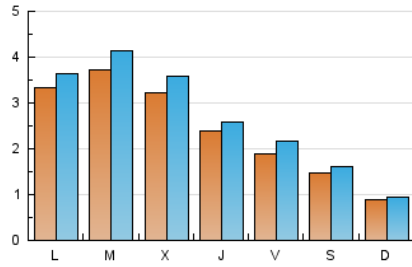

2. Secciones (Nacional)

	PAGINAS	%
HOME	2.034	14.39 %
RESTO	12.096	85.61 %

3. Por día del mes (Nacional)

Día	N. únicos	Visitas	Páginas	Día	N. únicos	Visitas	Páginas	Día	N. únicos	Visitas	Páginas
1	84	92	141	11	301	314	603	21	71	80	171
2	374	391	629	12	212	243	437	22	216	240	438
3	350	389	701	13	122	128	229	23	234	268	506
4	251	270	586	14	88	91	131	24	265	295	536
5	189	219	395	15	467	503	766	25	200	219	428
6	106	114	219	16	368	436	696	26	170	192	387
7	98	103	209	17	371	416	600	27	176	200	348
8	391	413	529	18	206	232	367	28	95	107	242
9	389	421	606	19	182	211	419	29	509	570	1.105
10	300	326	492	20	178	203	313	30	488	552	901

4. Gráficas (Nacional)

4.1 Por día de la semana (promedio)

N. únicos / Visitas (x 100)

Páginas (x 100)

4.2 Por franja horaria (promedio)

Visitas_ (x 1000)

Páginas (x 1000)

4.3 Por meses