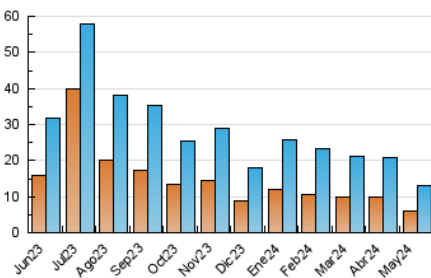

#### 3. Por día del mes (Nacional)

Día	N. únicos	Visitas	Páginas	Día	N. únicos	Visitas	Páginas	Día	N. únicos	Visitas	Páginas
1	256	305	435	11	591	646	829	21	291	344	489
2	444	510	668	12	479	513	727	22	370	428	738
3	462	530	734	13	316	385	515	23	284	345	577
4	495	544	766	14	578	678	958	24	259	315	492
5	292	332	455	15	578	667	1.000	25	561	625	899
6	330	390	575	16	288	356	568	26	326	392	579
7	237	303	420	17	285	337	471	27	236	307	440
8	218	261	362	18	195	238	336	28	249	295	452
9	476	551	829	19	176	205	315	29	325	406	604
10	490	563	837	20	330	404	554	30	384	433	650
								31	349	392	599

##### 4.1 Por día de la semana (promedio)

N. únicos / Visitas (x 100)

Páginas (x 100)

##### 4.2 Por franja horaria (promedio)

Visitas\_ (x 1000)

Páginas (x 1000)

##### 4.3 Por meses

N. únicos / Visitas (x 1000)

Páginas (x 1000)