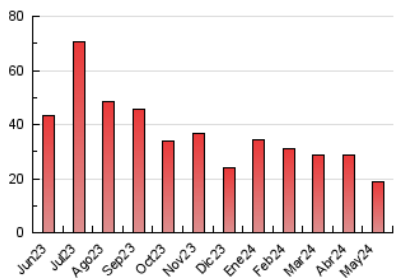

#### 3. Por día del mes (Nacional)

Día	N. únicos	Visitas	Páginas	Día	N. únicos	Visitas	Páginas	Día	N. únicos	Visitas	Páginas
1	256	305	435	11	591	646	829	21	291	344	489
2	444	510	668	12	479	513	727	22	370	428	738
3	462	530	734	13	316	385	515	23	284	345	577
4	495	544	766	14	578	678	958	24	259	315	492
5	292	332	455	15	578	667	1.000	25	561	625	899
6	330	390	575	16	288	356	568	26	326	392	579
7	237	303	420	17	285	337	471	27	236	307	440
8	218	261	362	18	195	238	336	28	249	295	452
9	476	551	829	19	176	205	315	29	325	406	604
10	490	563	837	20	330	404	554	30	384	433	650
								31	349	392	599

##### 4.1 Por día de la semana (promedio)

N. únicos / Visitas (x 100)

Páginas (x 100)

##### 4.2 Por franja horaria (promedio)

Visitas\_ (x 1000)

Páginas (x 1000)

##### 4.3 Por meses

N. únicos / Visitas (x 1000)

Páginas (x 1000)