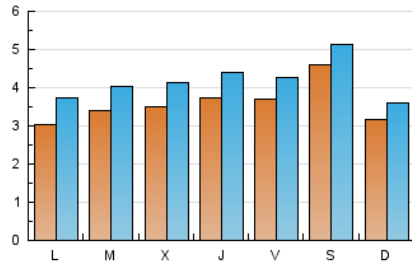

4. Gráficas (Nacional)

4.1 Por día de la semana (promedio)

N. únicos / Visitas (x 100)