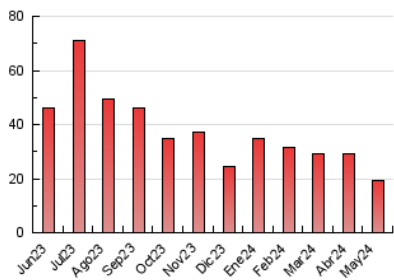

### 3. Por día del mes (Nacional e Internacional)

Día	N. únicos	Visitas	Páginas	Día	N. únicos	Visitas	Páginas	Día	N. únicos	Visitas	Páginas
1	260	311	446	11	609	666	855	21	298	352	497
2	455	522	682	12	492	527	742	22	382	442	754
3	481	551	758	13	326	397	532	23	296	358	590
4	513	563	788	14	586	688	974	24	263	319	496
5	298	338	462	15	589	680	1.020	25	581	646	922
6	346	408	597	16	302	372	585	26	335	403	592
7	245	313	431	17	297	349	484	27	244	315	451
8	222	266	368	18	206	252	351	28	253	300	459
9	492	567	848	19	181	210	321	29	332	416	616
10	504	578	862	20	334	409	564	30	394	442	661
								31	352	396	603

#### 4.1 Por día de la semana (promedio)

N. únicos / Visitas (x 100)

Páginas (x 100)

#### 4.2 Por franja horaria (promedio)

Visitas\_ (x 1000)

Páginas (x 1000)

#### 4.3 Por meses

N. únicos / Visitas (x 1000)

Páginas (x 1000)