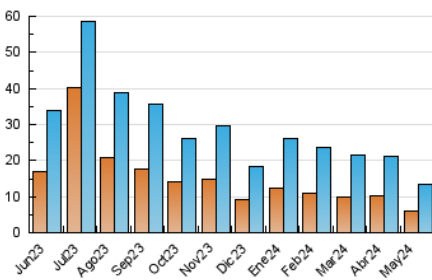

### 3. Por día del mes (Nacional e Internacional)

Día	N. únicos	Visitas	Páginas	Día	N. únicos	Visitas	Páginas	Día	N. únicos	Visitas	Páginas
1	260	311	446	11	609	666	855	21	298	352	497
2	455	522	682	12	492	527	742	22	382	442	754
3	481	551	758	13	326	397	532	23	296	358	590
4	513	563	788	14	586	688	974	24	263	319	496
5	298	338	462	15	589	680	1.020	25	581	646	922
6	346	408	597	16	302	372	585	26	335	403	592
7	245	313	431	17	297	349	484	27	244	315	451
8	222	266	368	18	206	252	351	28	253	300	459
9	492	567	848	19	181	210	321	29	332	416	616
10	504	578	862	20	334	409	564	30	394	442	661
								31	352	396	603

#### 4.1 Por día de la semana (promedio)

N. únicos / Visitas (x 100)

Páginas (x 100)

#### 4.2 Por franja horaria (promedio)

Visitas\_ (x 1000)

Páginas (x 1000)

#### 4.3 Por meses

N. únicos / Visitas (x 1000)

Páginas (x 1000)