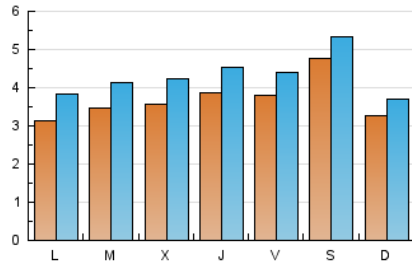

4. Gráficas (Nacional e Internacional)

4.1 Por día de la semana (promedio)

N. únicos / Visitas (x 100)