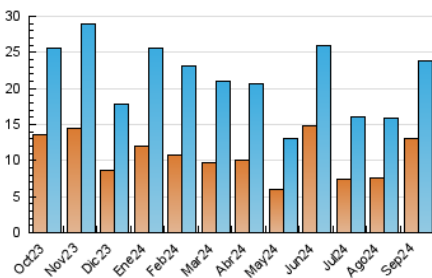

#### 3. Por día del mes (Nacional)

Día	N. únicos	Visitas	Páginas	Día	N. únicos	Visitas	Páginas	Día	N. únicos	Visitas	Páginas
1	144	168	235	11	1.341	1.478	1.871	21	546	636	955
2	914	1.045	1.406	12	1.359	1.478	1.955	22	228	284	447
3	3.845	4.143	4.751	13	1.274	1.416	1.914	23	290	360	581
4	1.068	1.144	1.437	14	702	780	1.025	24	316	390	614
5	976	1.071	1.417	15	479	536	704	25	223	287	440
6	454	521	683	16	353	417	594	26	192	239	320
7	721	772	1.004	17	236	290	429	27	376	425	647
8	498	552	712	18	525	590	794	28	664	721	996
9	318	366	514	19	716	826	1.207	29	411	461	623
10	1.134	1.261	1.536	20	620	699	998	30	394	464	710

#### 4.1 Por día de la semana (promedio)

N. únicos / Visitas (x 100)

Páginas (x 100)

#### 4.2 Por franja horaria (promedio)

Visitas\_ (x 1000)

Páginas (x 1000)

#### 4.3 Por meses

N. únicos / Visitas (x 1000)

Páginas (x 1000)