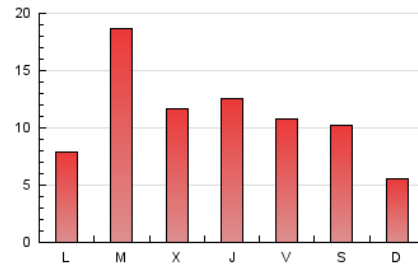

### 3. Por día del mes (Nacional e Internacional)

Día	N. únicos	Visitas	Páginas	Día	N. únicos	Visitas	Páginas	Día	N. únicos	Visitas	Páginas
1	151	177	245	11	1.369	1.513	1.907	21	556	649	970
2	947	1.079	1.456	12	1.394	1.517	2.002	22	237	293	457
3	3.893	4.196	4.812	13	1.296	1.439	1.939	23	301	373	594
4	1.089	1.167	1.462	14	717	796	1.047	24	327	402	631
5	1.001	1.099	1.444	15	497	556	724	25	231	296	449
6	461	528	694	16	362	426	610	26	207	254	342
7	747	799	1.033	17	248	305	448	27	389	438	665
8	516	572	733	18	551	618	828	28	690	748	1.025
9	330	380	531	19	748	860	1.249	29	422	473	637
10	1.166	1.295	1.576	20	641	721	1.026	30	408	480	727

#### 4. Gráficas (Nacional e Internacional)

##### 4.1 Por día de la semana (promedio)

N. únicos / Visitas (x 100)

Páginas (x 100)