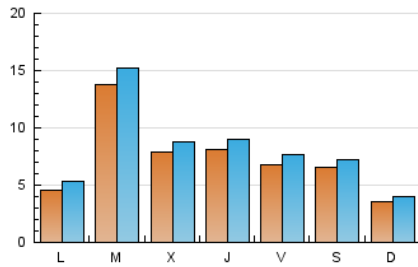

4. Gráficas (Nacional)

4.1 Por día de la semana (promedio)

N. únicos / Visitas (x 100)