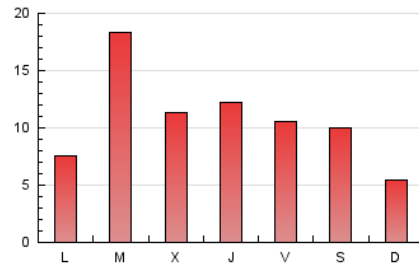

Páginas (x 100)