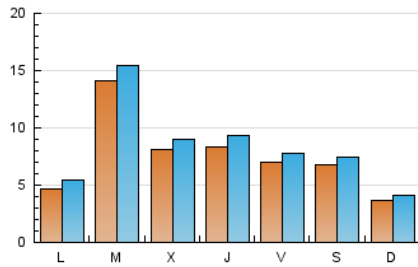

4. Gráficas (Nacional e Internacional)

4.1 Por día de la semana (promedio)

N. únicos / Visitas (x 100)