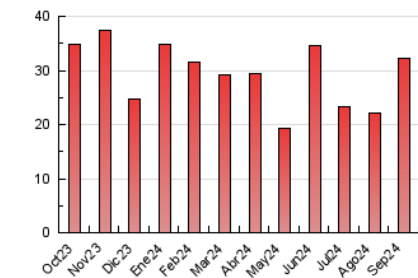

### 3. Por día del mes (Nacional e Internacional)

Día	N. únicos	Visitas	Páginas	Día	N. únicos	Visitas	Páginas	Día	N. únicos	Visitas	Páginas
1	151	177	245	11	1.369	1.513	1.907	21	556	649	970
2	947	1.079	1.456	12	1.394	1.517	2.002	22	237	293	457
3	3.893	4.196	4.812	13	1.296	1.439	1.939	23	301	373	594
4	1.089	1.167	1.462	14	717	796	1.047	24	327	402	631
5	1.001	1.099	1.444	15	497	556	724	25	231	296	449
6	461	528	694	16	362	426	610	26	207	254	342
7	747	799	1.033	17	248	305	448	27	389	438	665
8	516	572	733	18	551	618	828	28	690	748	1.025
9	330	380	531	19	748	860	1.249	29	422	473	637
10	1.166	1.295	1.576	20	641	721	1.026	30	408	480	727

##### 4.1 Por día de la semana (promedio)

N. únicos / Visitas (x 100)

Páginas (x 100)

##### 4.2 Por franja horaria (promedio)

Visitas\_ (x 1000)

Páginas (x 1000)

##### 4.3 Por meses

N. únicos / Visitas (x 1000)

Páginas (x 1000)