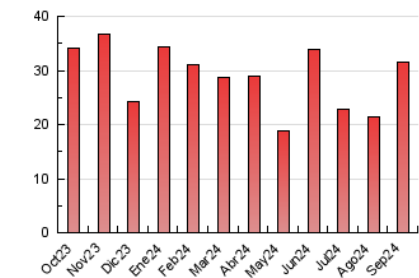

#### 3. Por día del mes (Nacional)

Día	N. únicos	Visitas	Páginas	Día	N. únicos	Visitas	Páginas	Día	N. únicos	Visitas	Páginas
1	144	168	235	11	1.341	1.478	1.871	21	546	636	955
2	914	1.045	1.406	12	1.359	1.478	1.955	22	228	284	447
3	3.845	4.143	4.751	13	1.274	1.416	1.914	23	290	360	581
4	1.068	1.144	1.437	14	702	780	1.025	24	316	390	614
5	976	1.071	1.417	15	479	536	704	25	223	287	440
6	454	521	683	16	353	417	594	26	192	239	320
7	721	772	1.004	17	236	290	429	27	376	425	647
8	498	552	712	18	525	590	794	28	664	721	996
9	318	366	514	19	716	826	1.207	29	411	461	623
10	1.134	1.261	1.536	20	620	699	998	30	394	464	710

#### 4.1 Por día de la semana (promedio)

N. únicos / Visitas (x 100)

Páginas (x 100)

#### 4.2 Por franja horaria (promedio)

Visitas\_ (x 1000)

Páginas (x 1000)

#### 4.3 Por meses

N. únicos / Visitas (x 1000)

Páginas (x 1000)