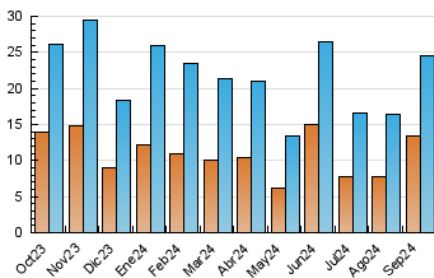

### 3. Por día del mes (Nacional e Internacional)

Día	N. únicos	Visitas	Páginas	Día	N. únicos	Visitas	Páginas	Día	N. únicos	Visitas	Páginas
1	151	177	245	11	1.369	1.513	1.907	21	556	649	970
2	947	1.079	1.456	12	1.394	1.517	2.002	22	237	293	457
3	3.893	4.196	4.812	13	1.296	1.439	1.939	23	301	373	594
4	1.089	1.167	1.462	14	717	796	1.047	24	327	402	631
5	1.001	1.099	1.444	15	497	556	724	25	231	296	449
6	461	528	694	16	362	426	610	26	207	254	342
7	747	799	1.033	17	248	305	448	27	389	438	665
8	516	572	733	18	551	618	828	28	690	748	1.025
9	330	380	531	19	748	860	1.249	29	422	473	637
10	1.166	1.295	1.576	20	641	721	1.026	30	408	480	727

##### 4.1 Por día de la semana (promedio)

N. únicos / Visitas (x 100)

Páginas (x 100)

##### 4.2 Por franja horaria (promedio)

Visitas\_ (x 1000)

Páginas (x 1000)

##### 4.3 Por meses

N. únicos / Visitas (x 1000)

Páginas (x 1000)